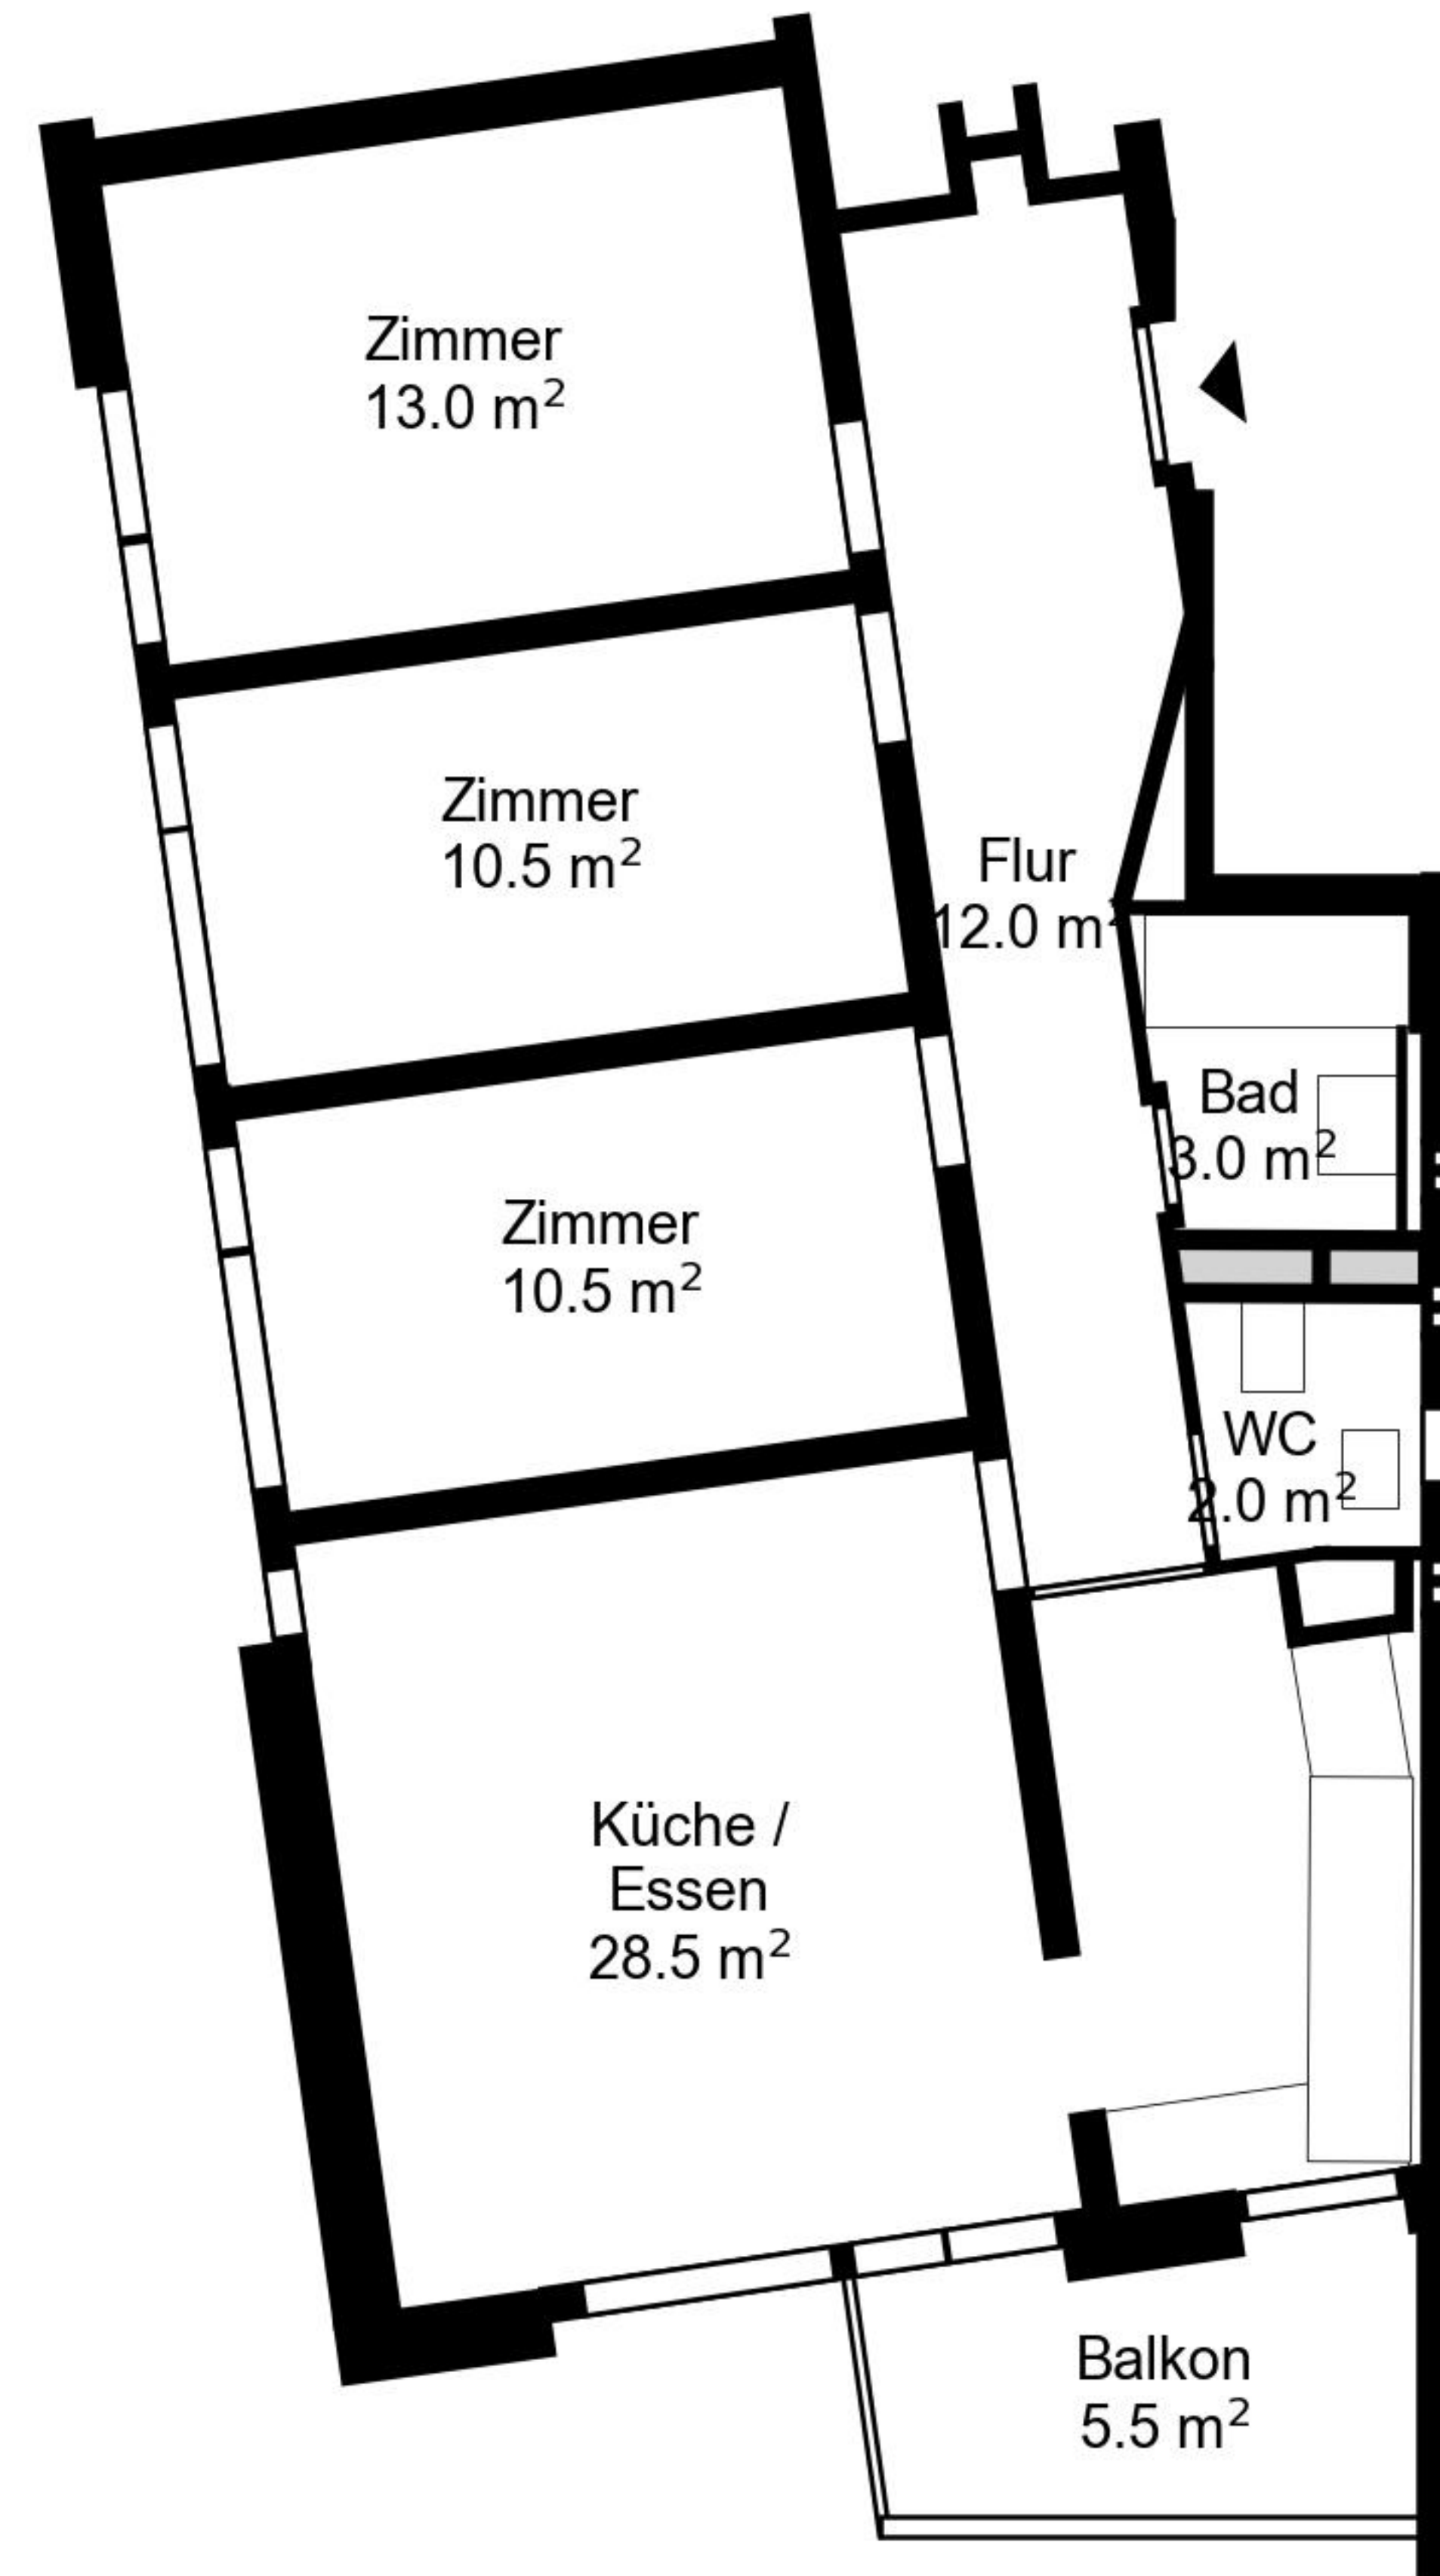

Grundriss

Adresse Birsfelderstrasse 95, Muttenz
Zimmer 4

Wohnfläche 80 m²
Geschoss 7. Obergeschoss

Angaben ohne Gewähr. Änderungen bleiben vorbehalten.

livi