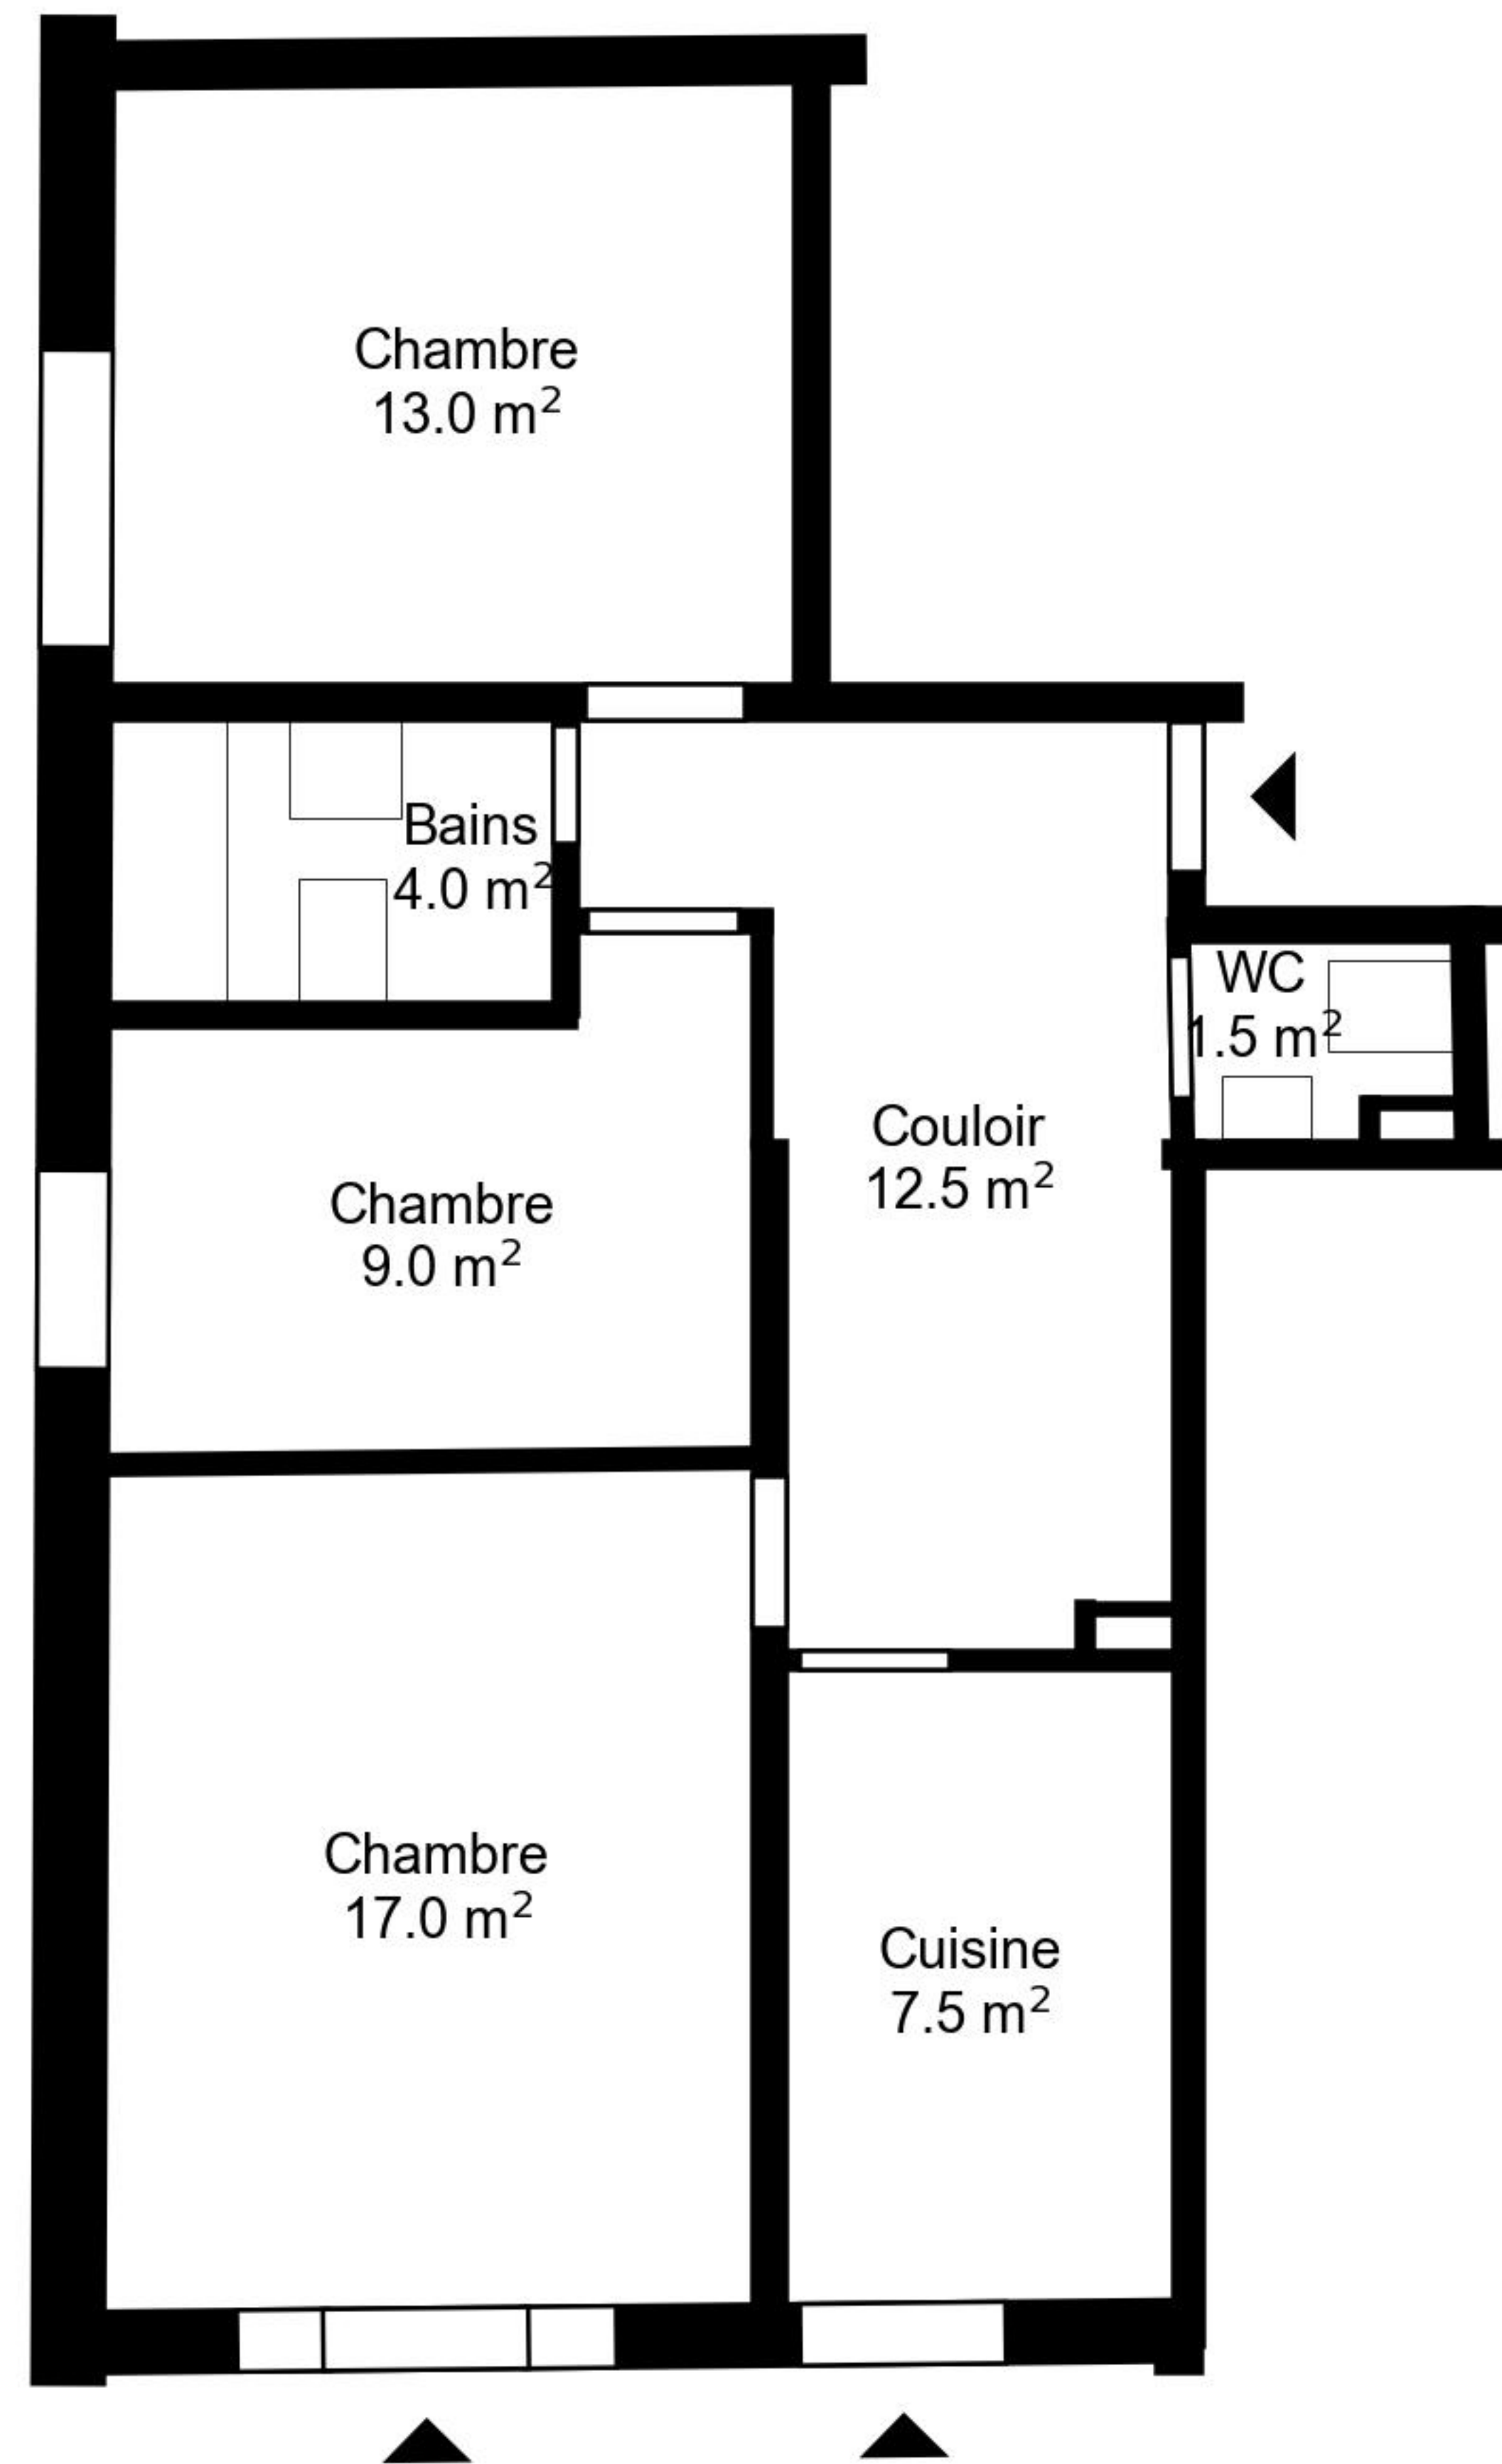

Plan

Adresse Rue de la Prairie 18 - 4.4, Gland
Chambre 3

Espace à vivre 65 m²
Etage 1. Sous-sols

Informations sans garantie. Nous nous réservons le droit d'apporter des modifications.

liviit