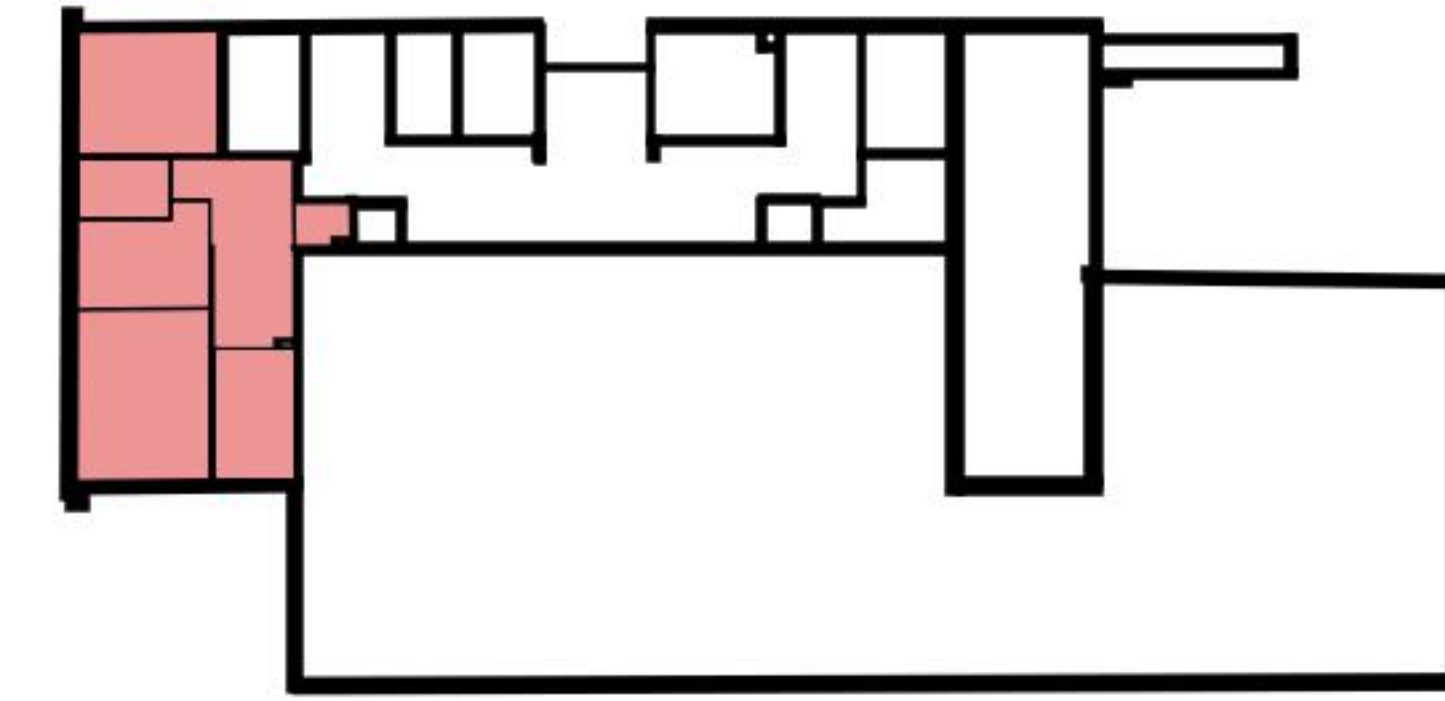

Plan

Adresse Rue de la Prairie 18 - 4.4, Gland
Chambre 3

Espace à vivre 65 m²
Etage 1. Sous-sols

Informations sans garantie. Nous nous réservons le droit d'apporter des modifications.

liviit