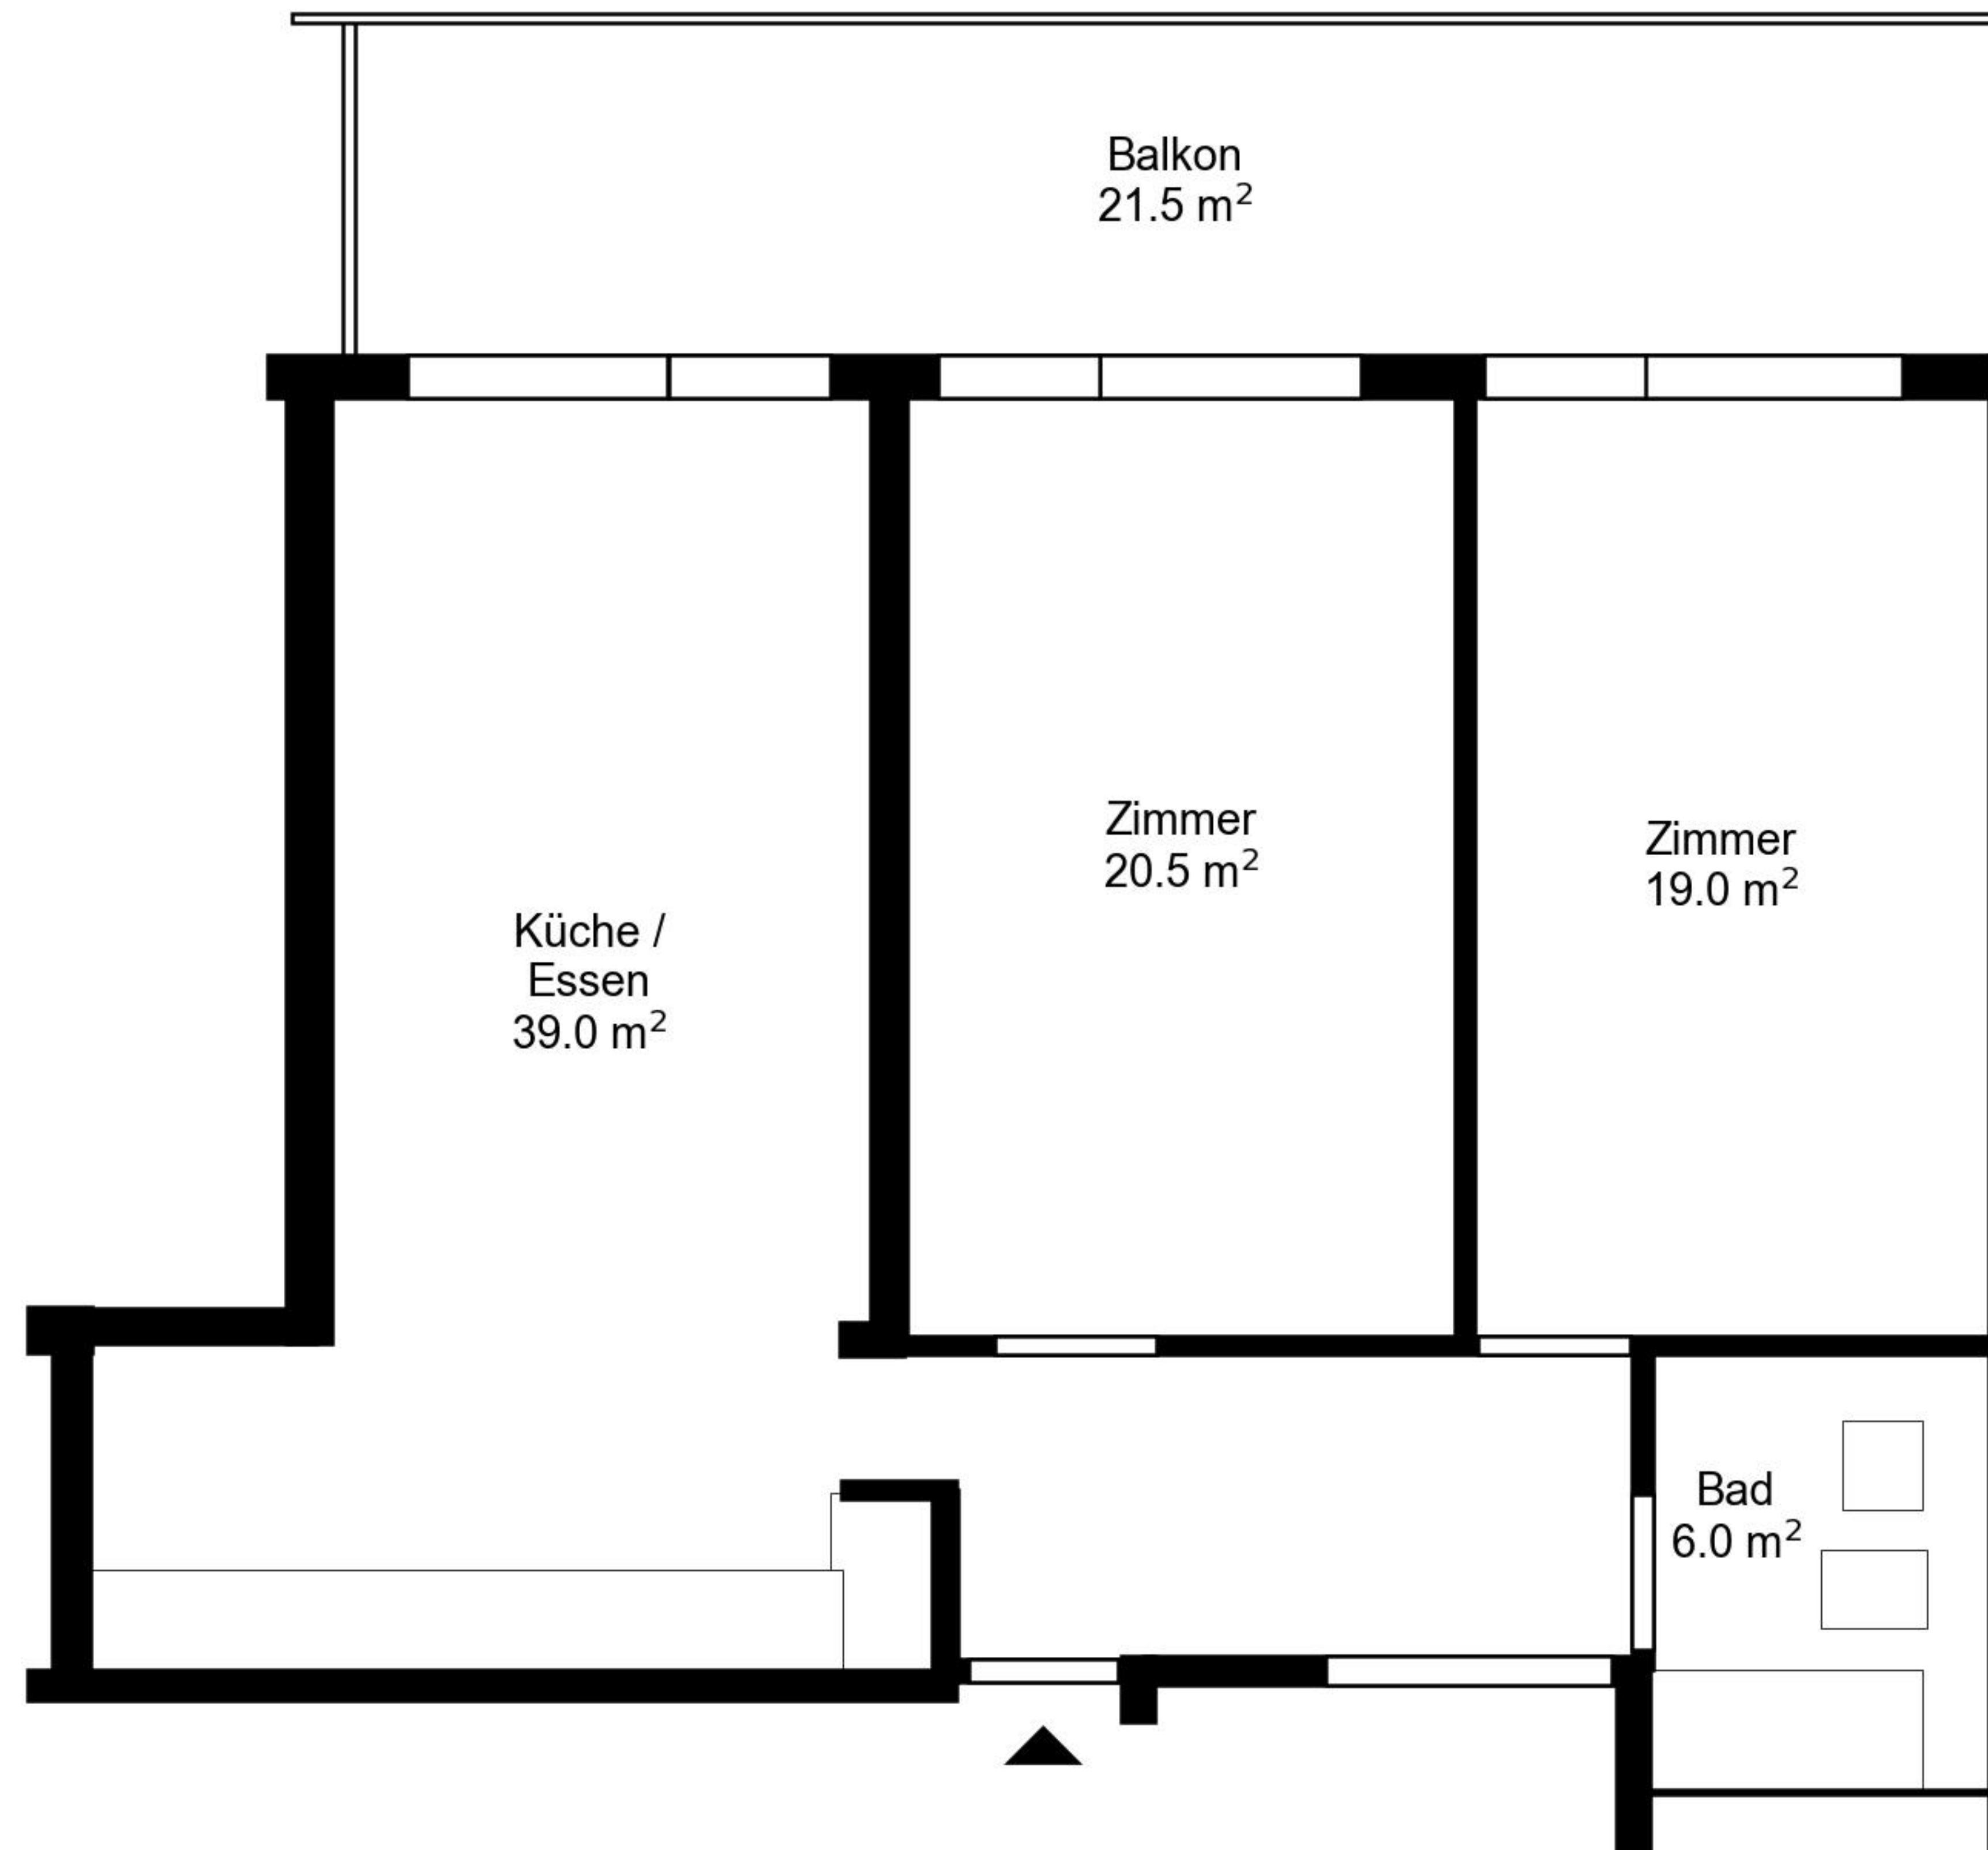

Grundriss

Adresse Wesemlinstrasse 4, Luzern
Zimmer 3.5

Wohnfläche 84 m²
Geschoss 7. Obergeschoss

Angaben ohne Gewähr. Änderungen
bleiben vorbehalten.

livit