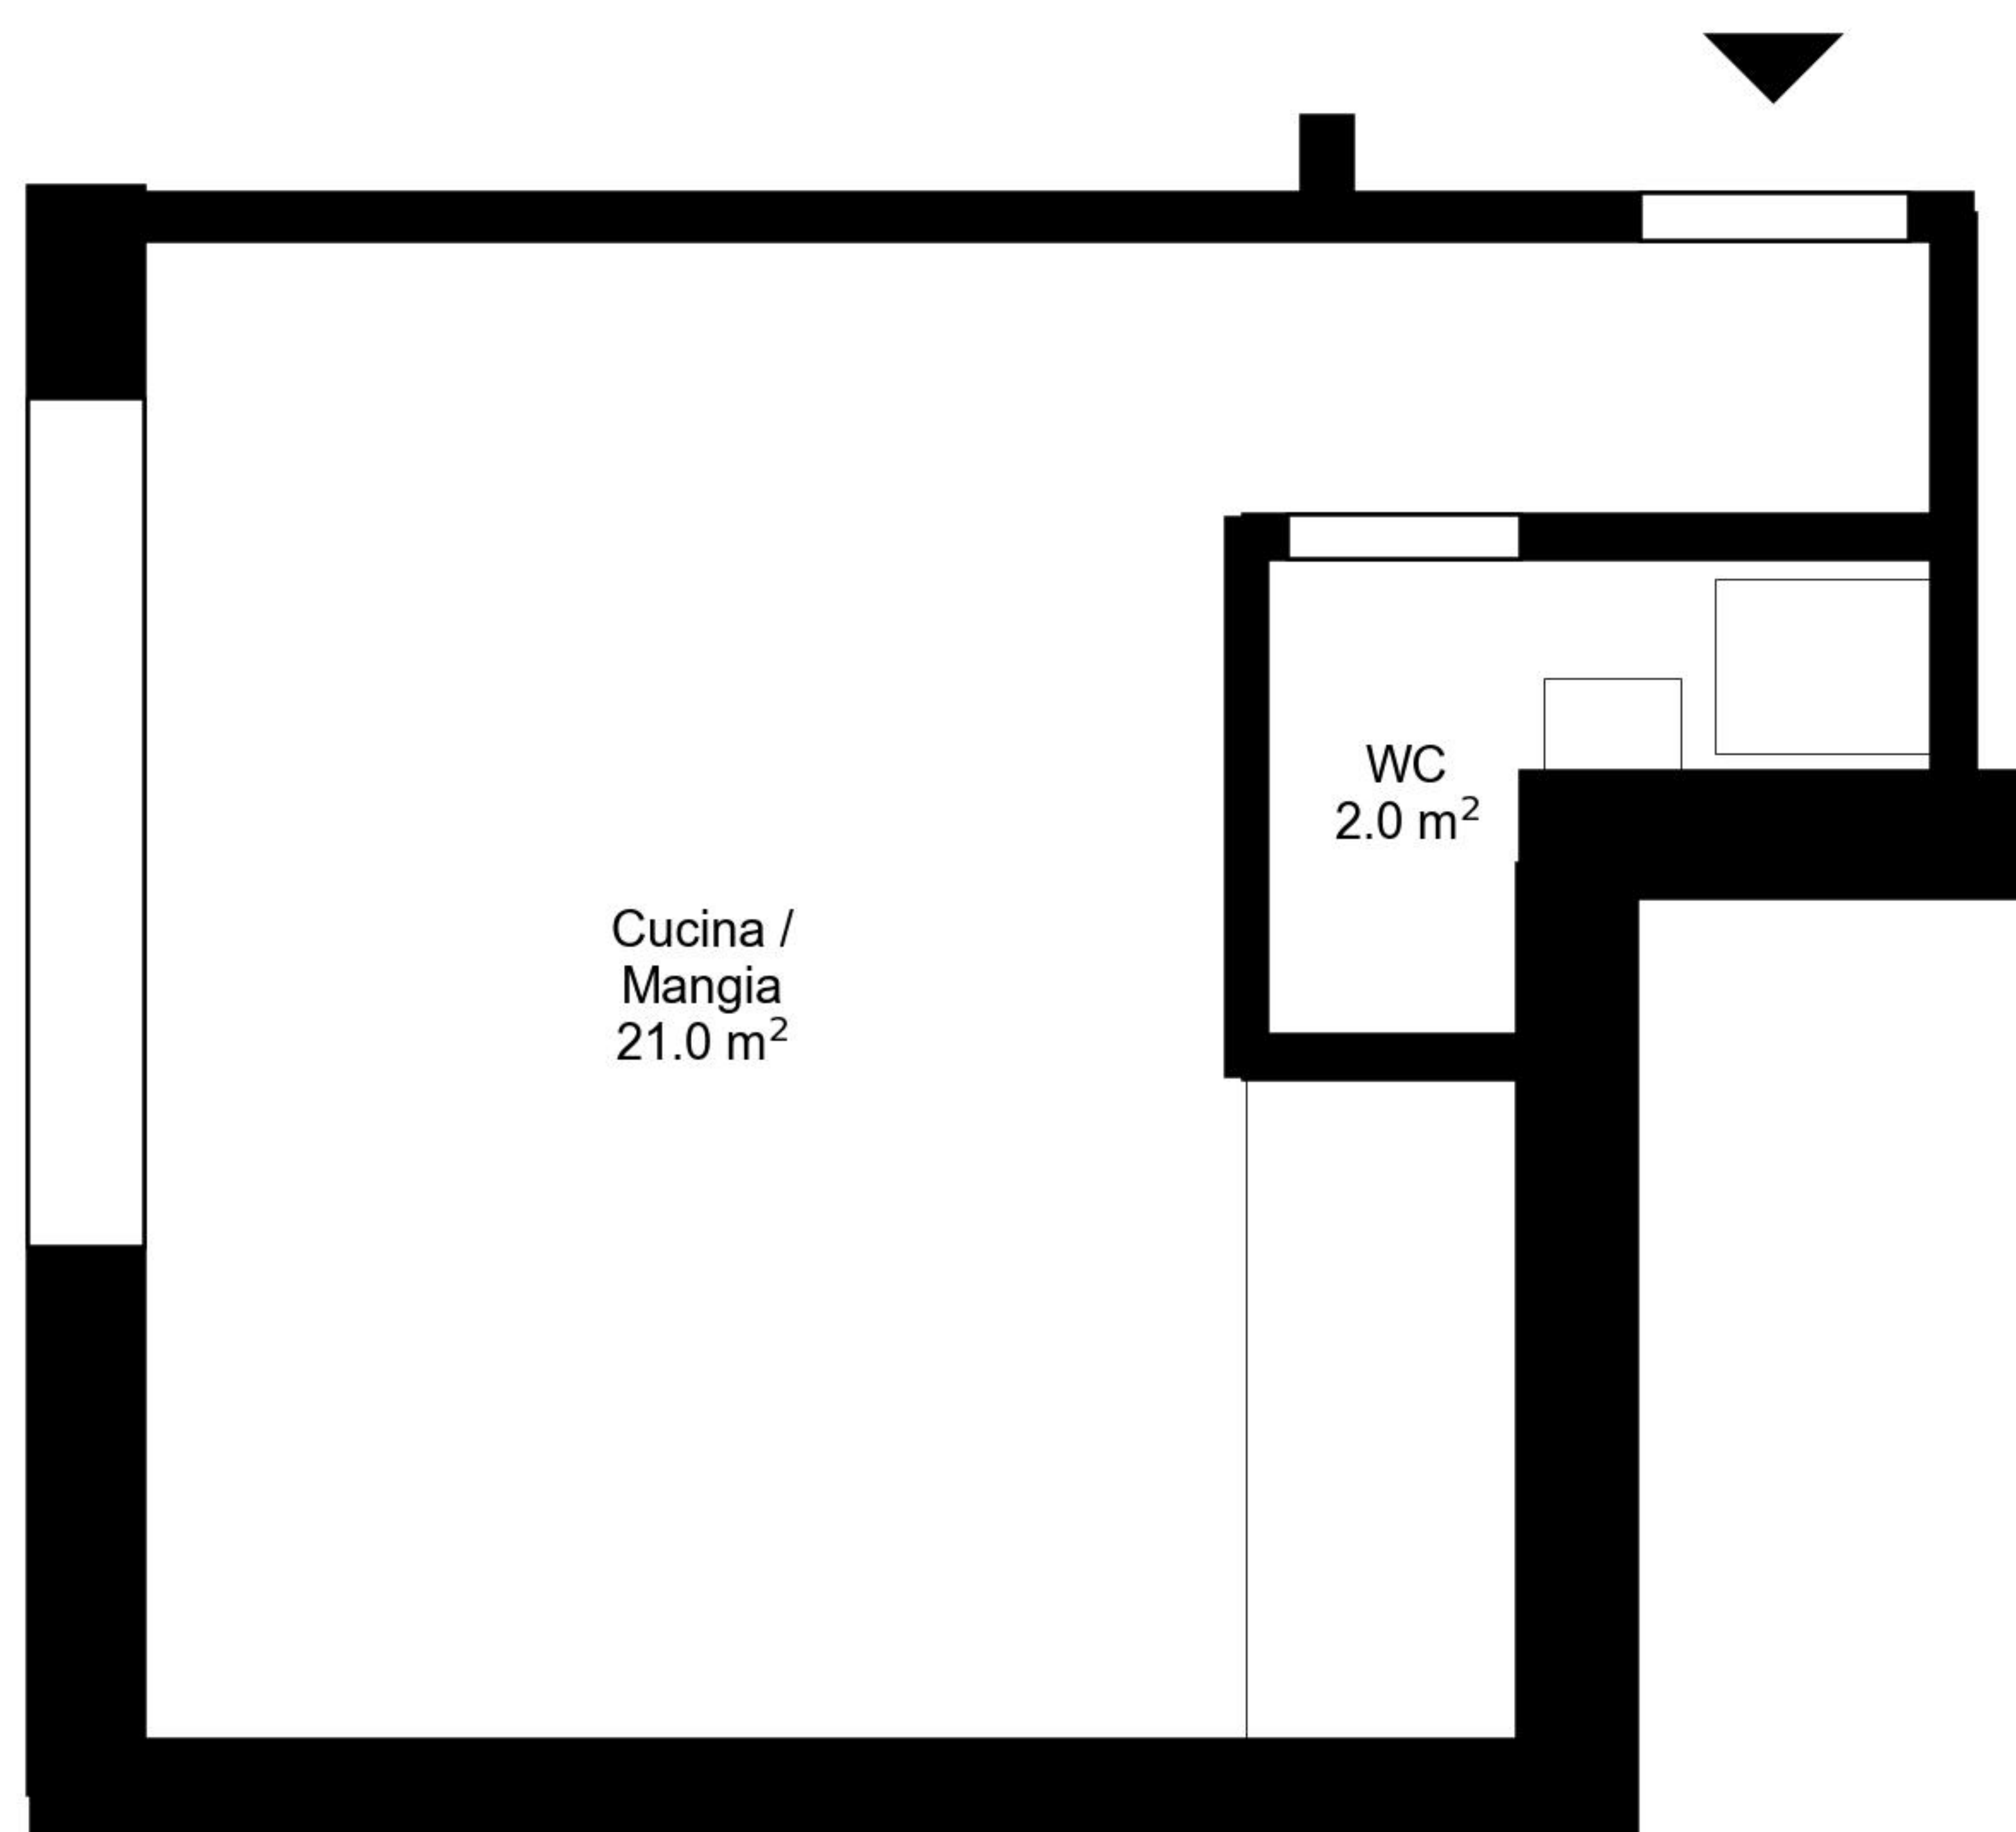

Planimetria

Indirizzo Via Vergi 7, Breganzona
Camere 1.5

Superficie abitativa 23 m²
Piano 1. Seminterrato

Tutte le informazioni sono fornite senza garanzia e sono soggette a modifiche.