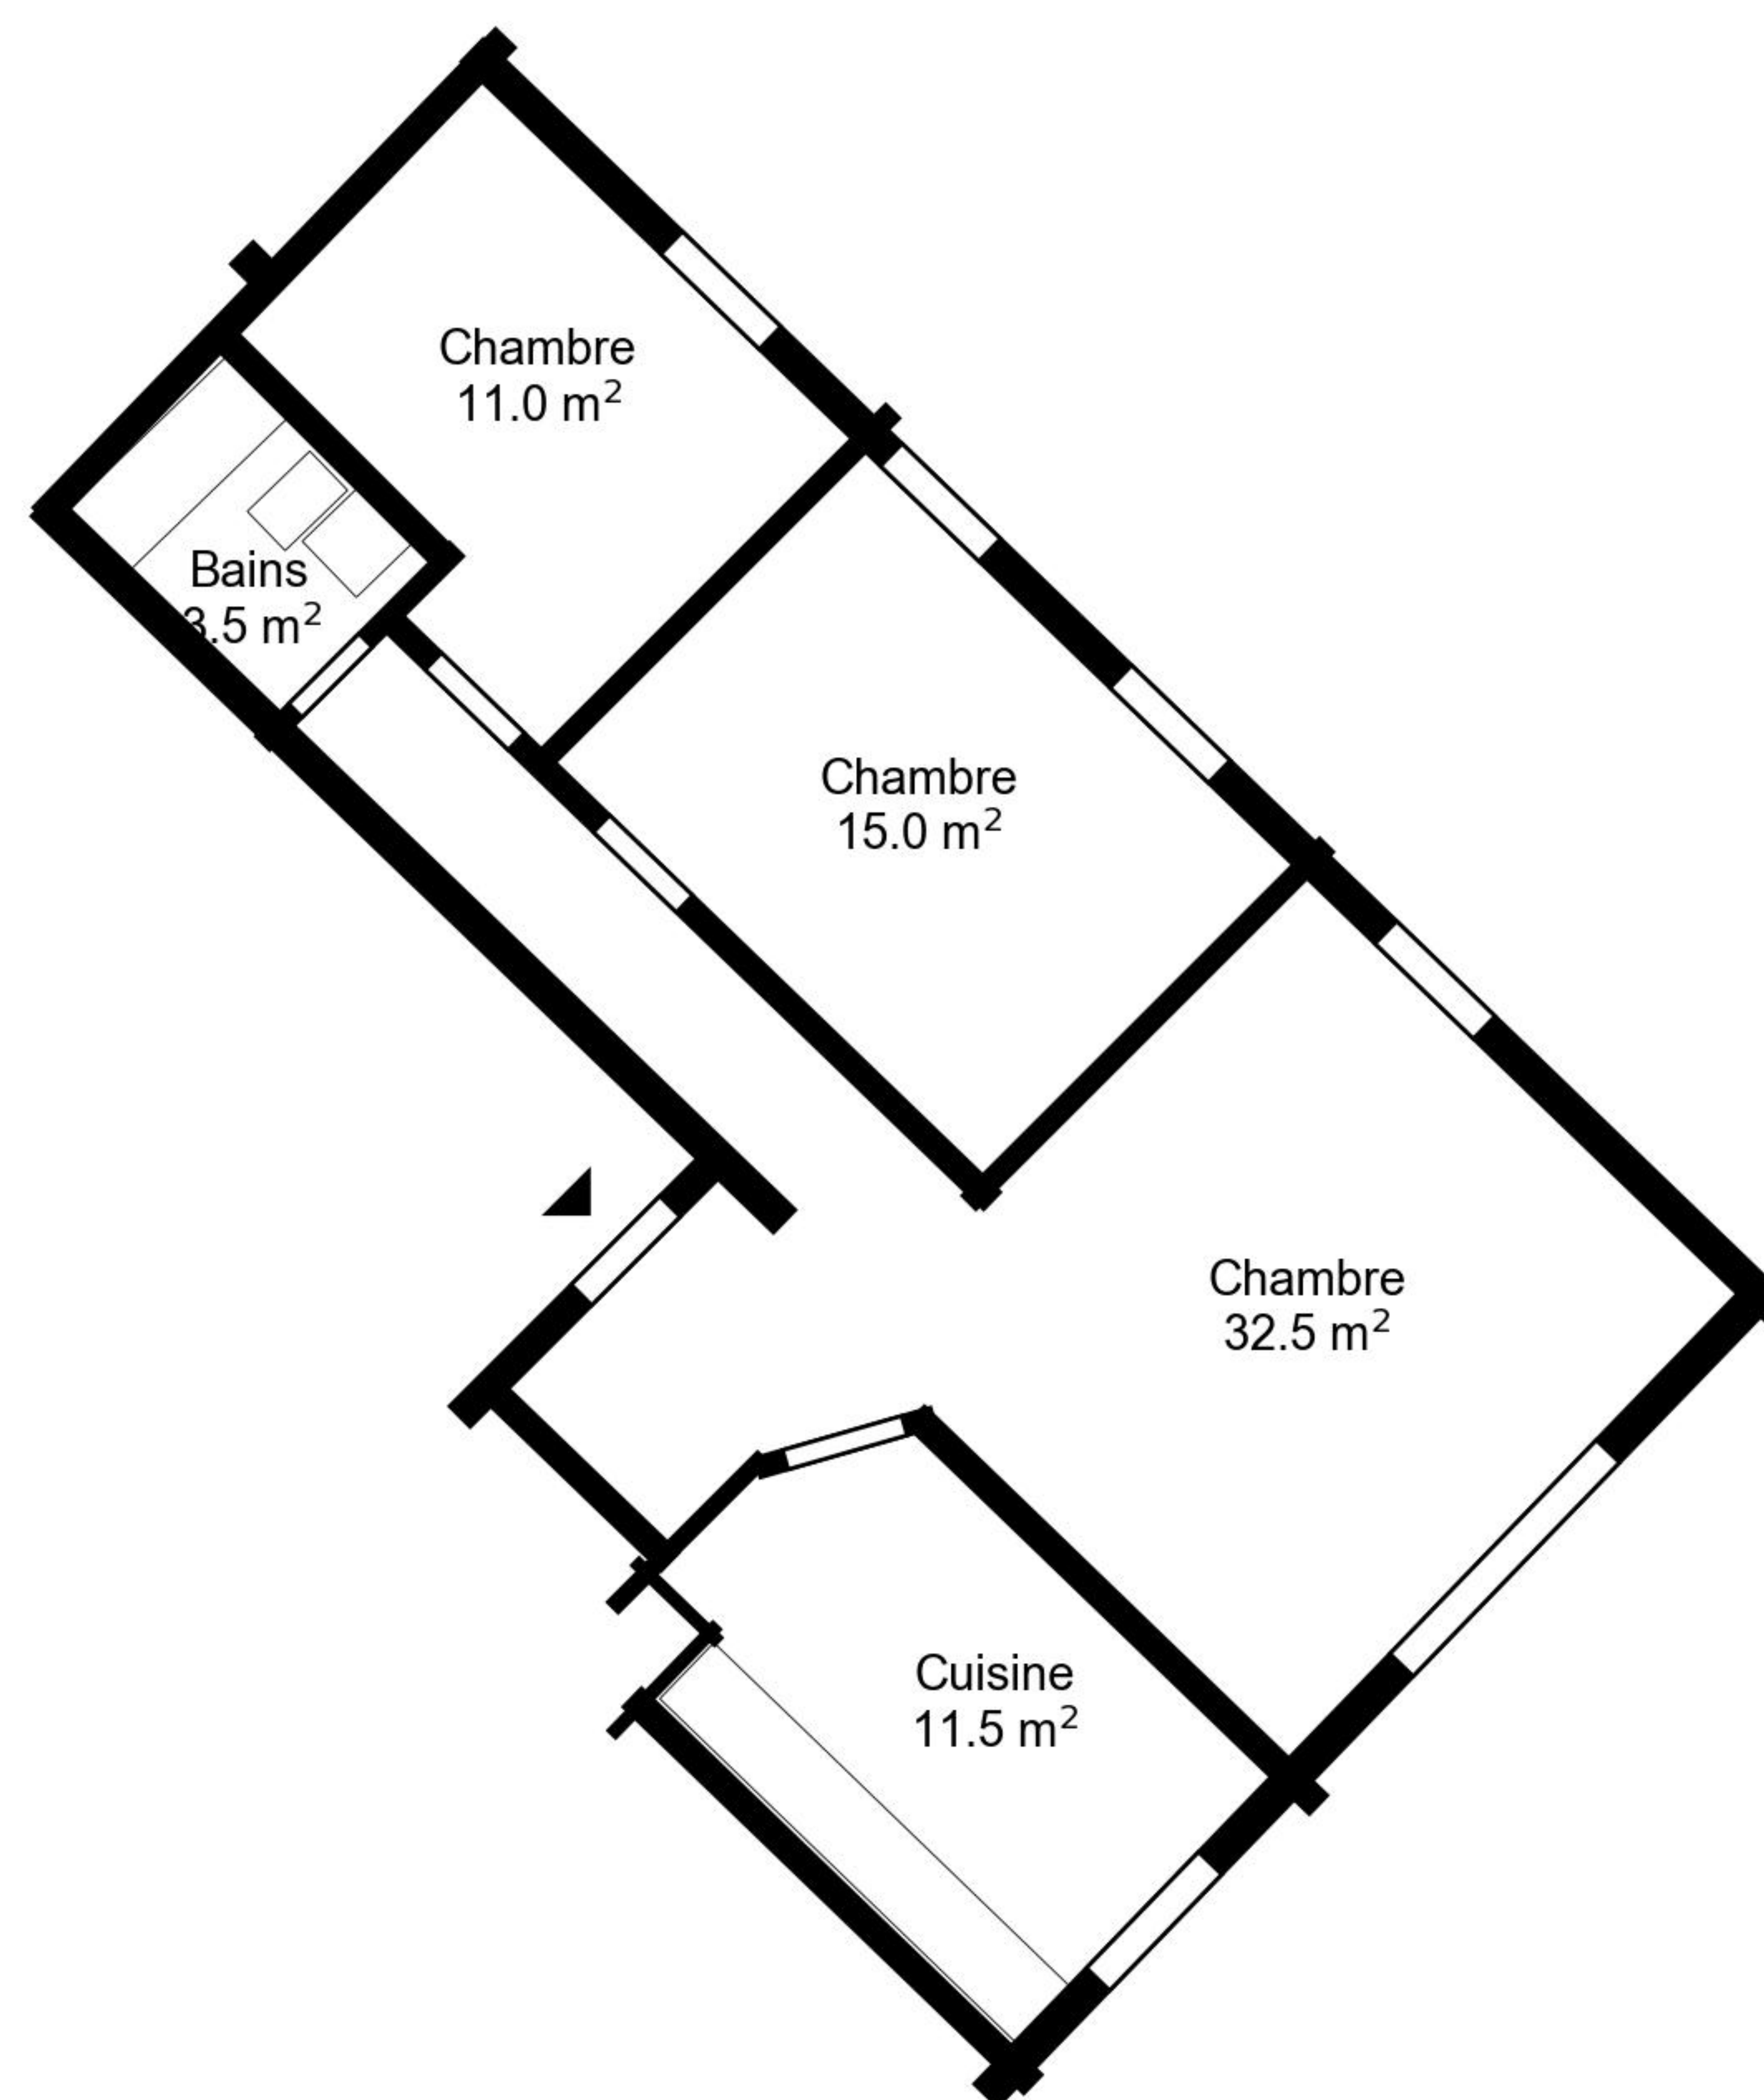

Plan

Adresse CH. de Berée 54, 56, 58, 60, Lausanne
Chambre 3

Espace à vivre 74 m²
Etage Rez-de-chaussée

Informations sans garantie. Nous nous réservons le droit d'apporter des modifications.