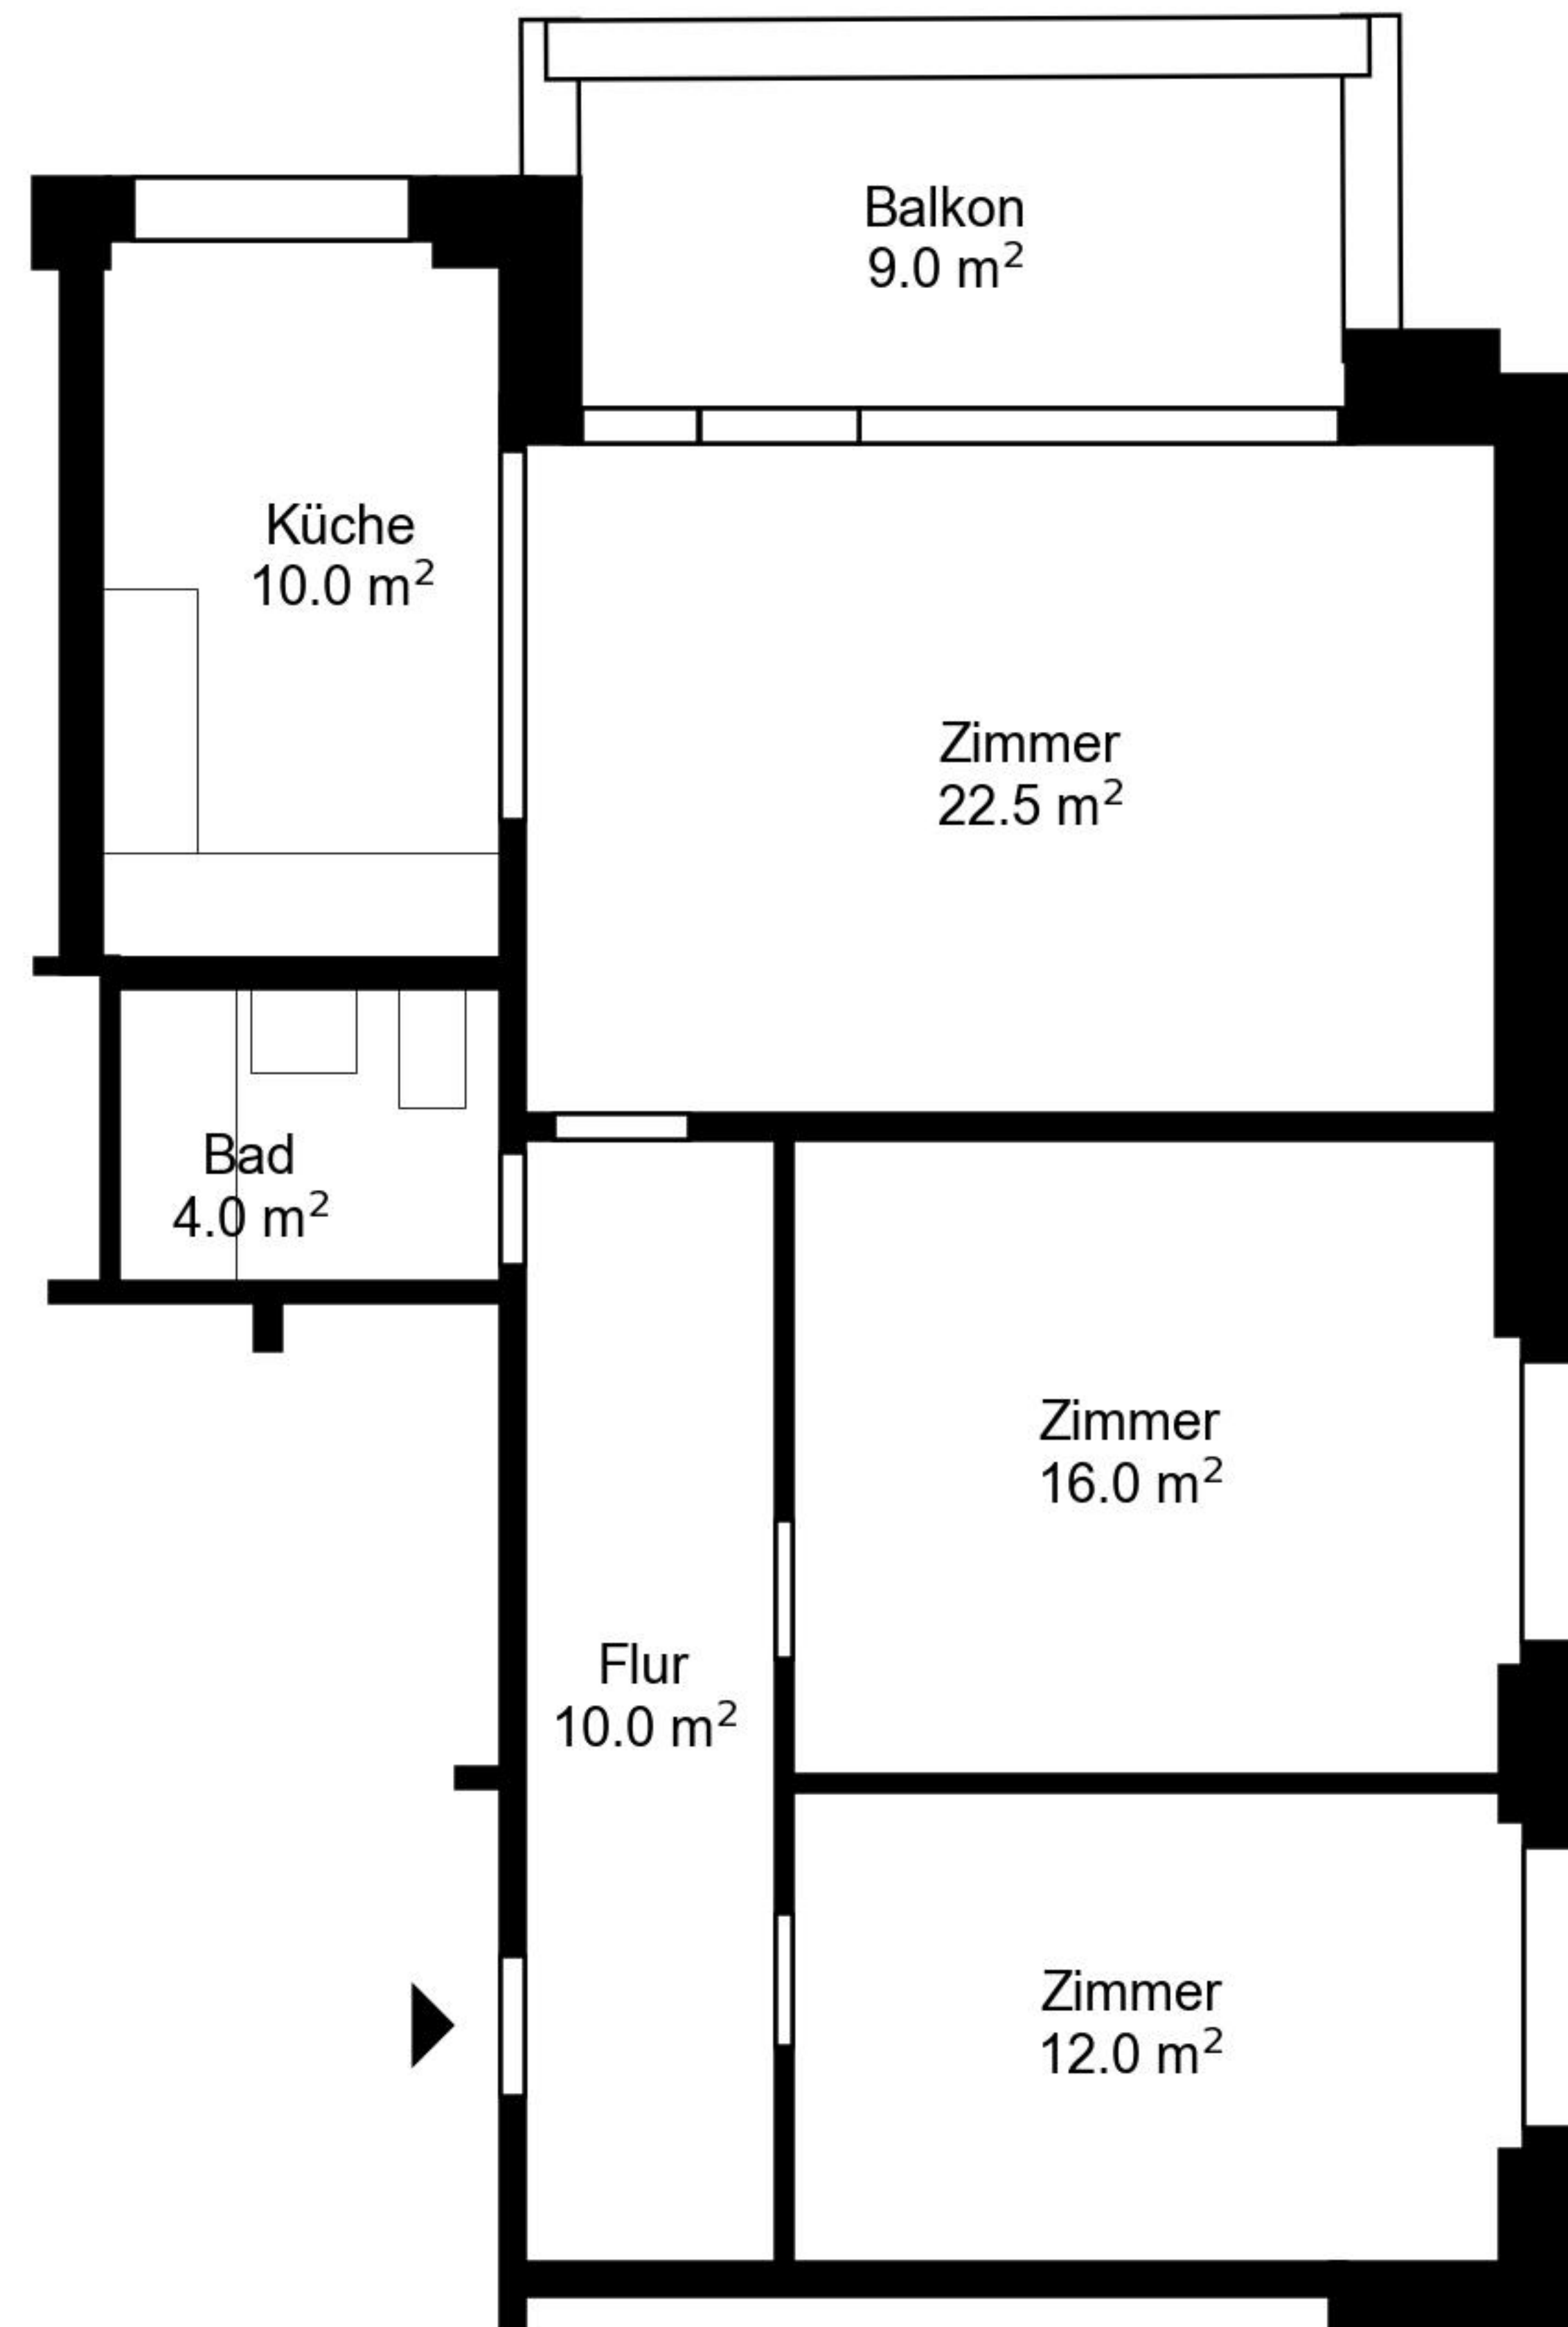

Grundriss

Adresse Kilchmattstrasse 100, Muttenz
Zimmer 3.0

Wohnfläche 74 m²
Geschoss 5. Obergeschoss

Angaben ohne Gewähr. Änderungen
bleiben vorbehalten.