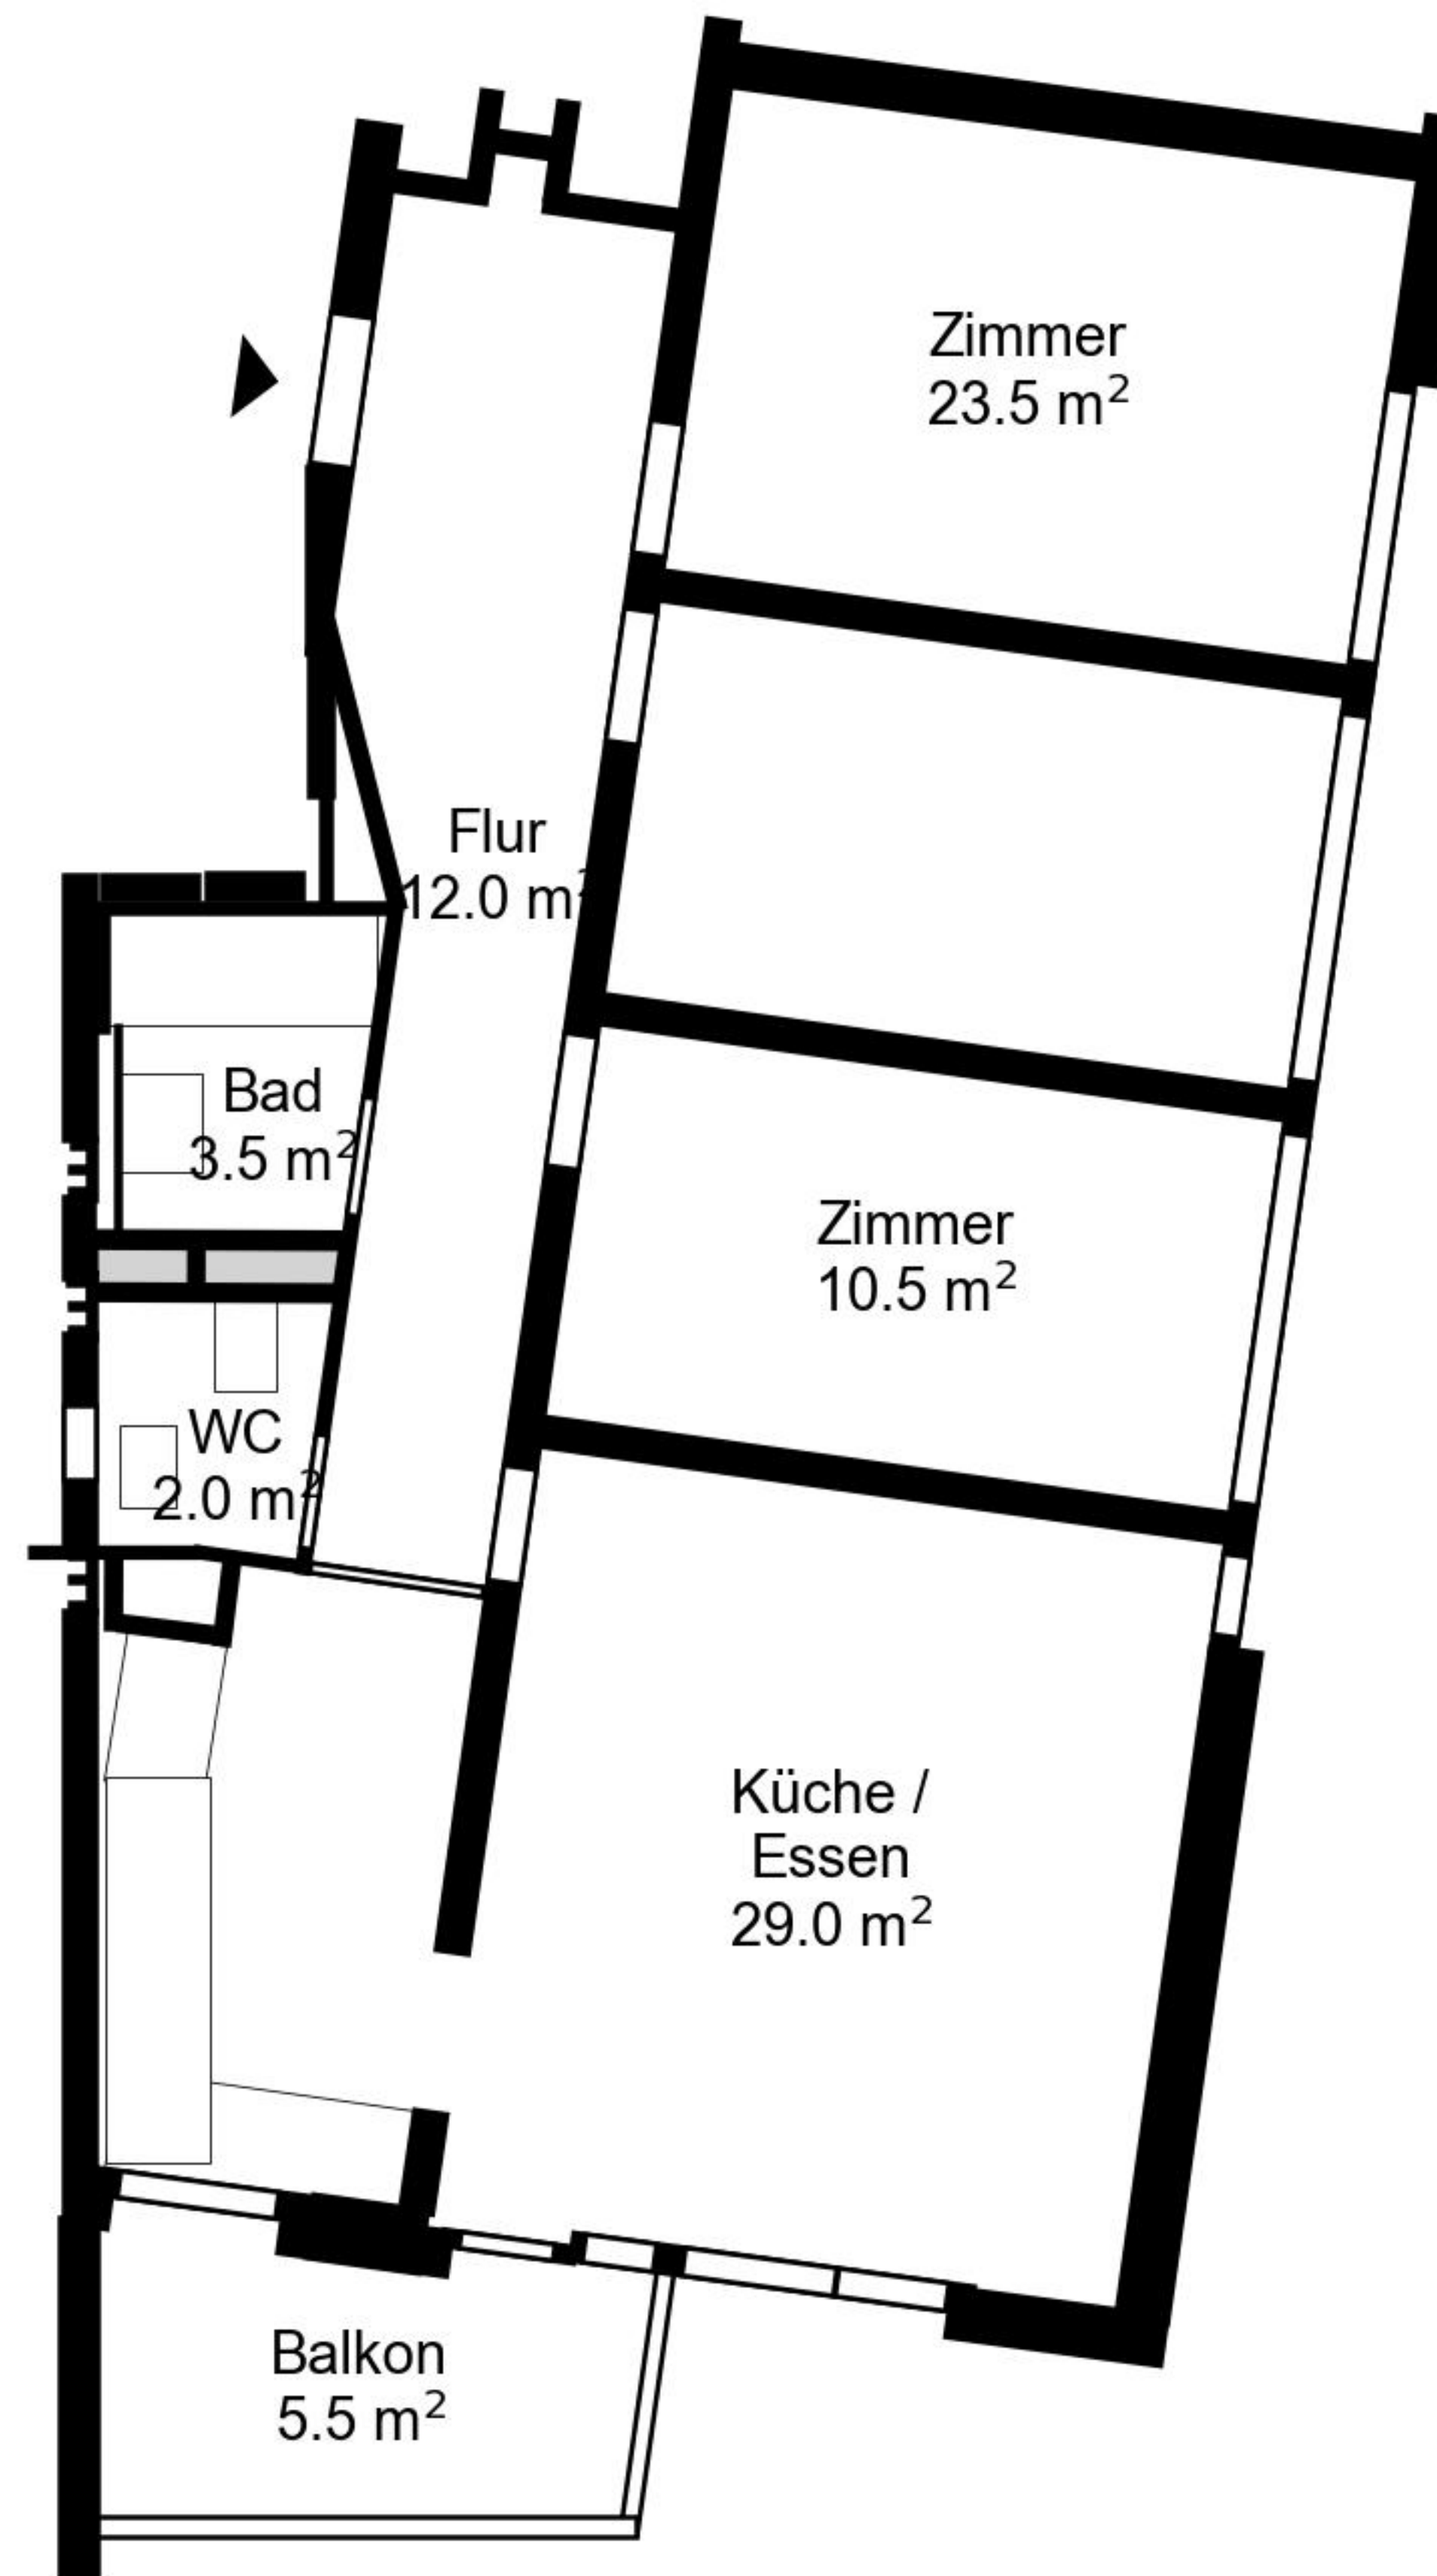

# Grundriss

Adresse Birsfelderstrasse 95, Muttenz  
Zimmer 3.5

Wohnfläche 80 m<sup>2</sup>  
Geschoss 5. Obergeschoss

Angaben ohne Gewähr. Änderungen  
bleiben vorbehalten.

**livi**