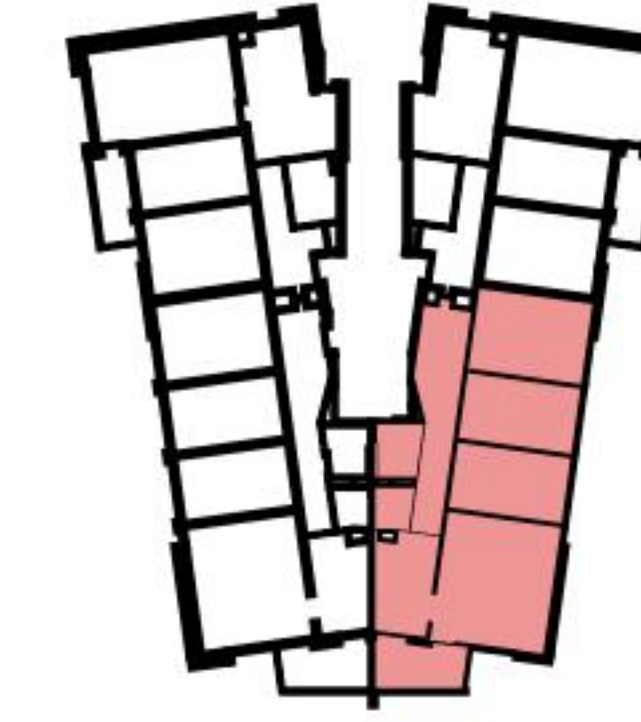

# Grundriss

Adresse Birsfelderstrasse 95, Muttenz  
Zimmer 3.5

Wohnfläche 80 m<sup>2</sup>  
Geschoss 5. Obergeschoss

Angaben ohne Gewähr. Änderungen  
bleiben vorbehalten.

**livi**