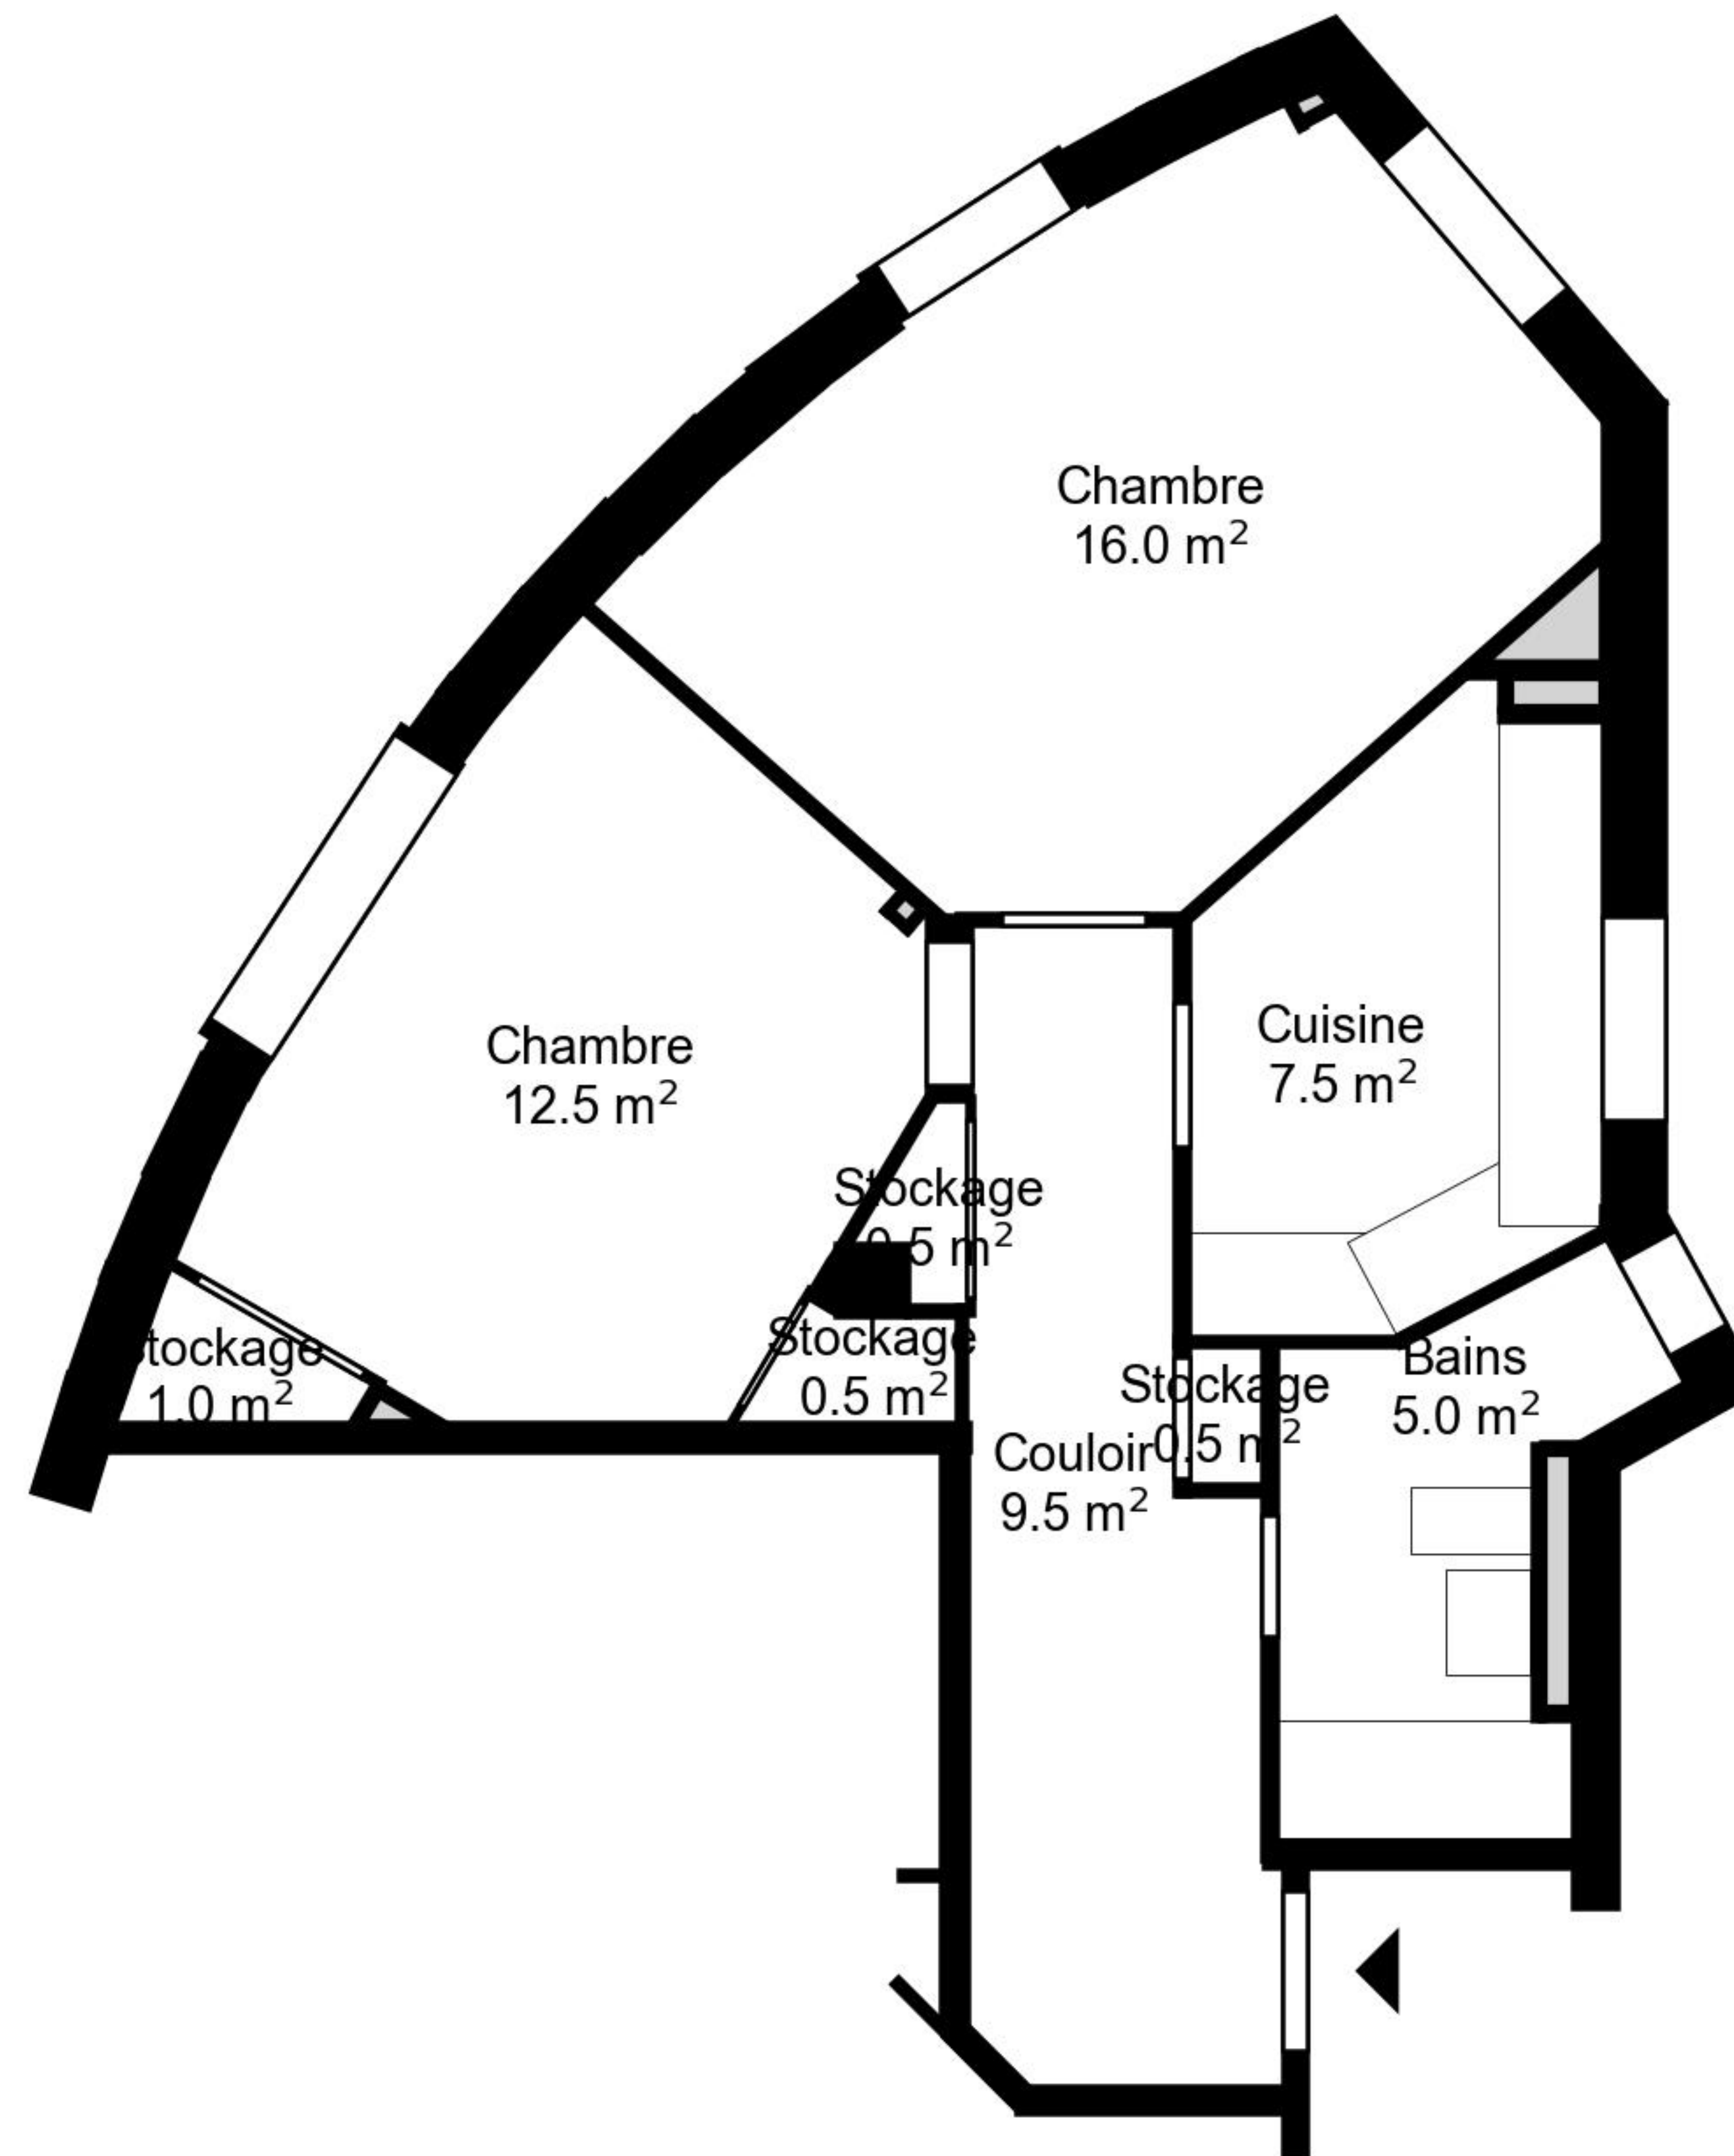

# Plan

Adresse Avenue de Chillon 68, Territet-Veytaux  
Chambre 2.0  
Espace à vivre 53 m<sup>2</sup>  
Etage 4. Etage

Informations sans garantie. Nous nous réservons le droit d'apporter des modifications.