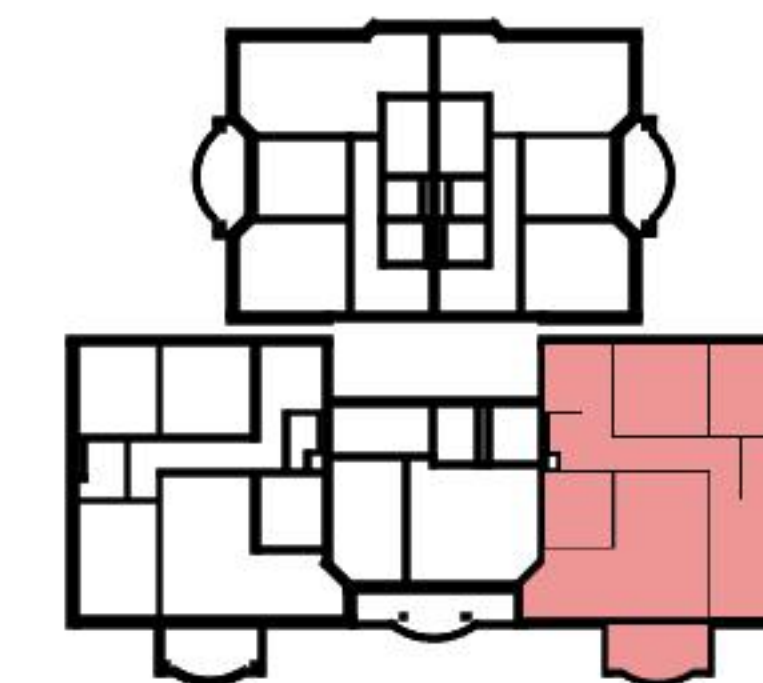

Plan

Adresse Rue des Sablons 35, Neuchâtel
Chambre 4

Espace à vivre 107 m²
Etage 5. Etage

Informations sans garantie. Nous nous réservons le droit d'apporter des modifications.