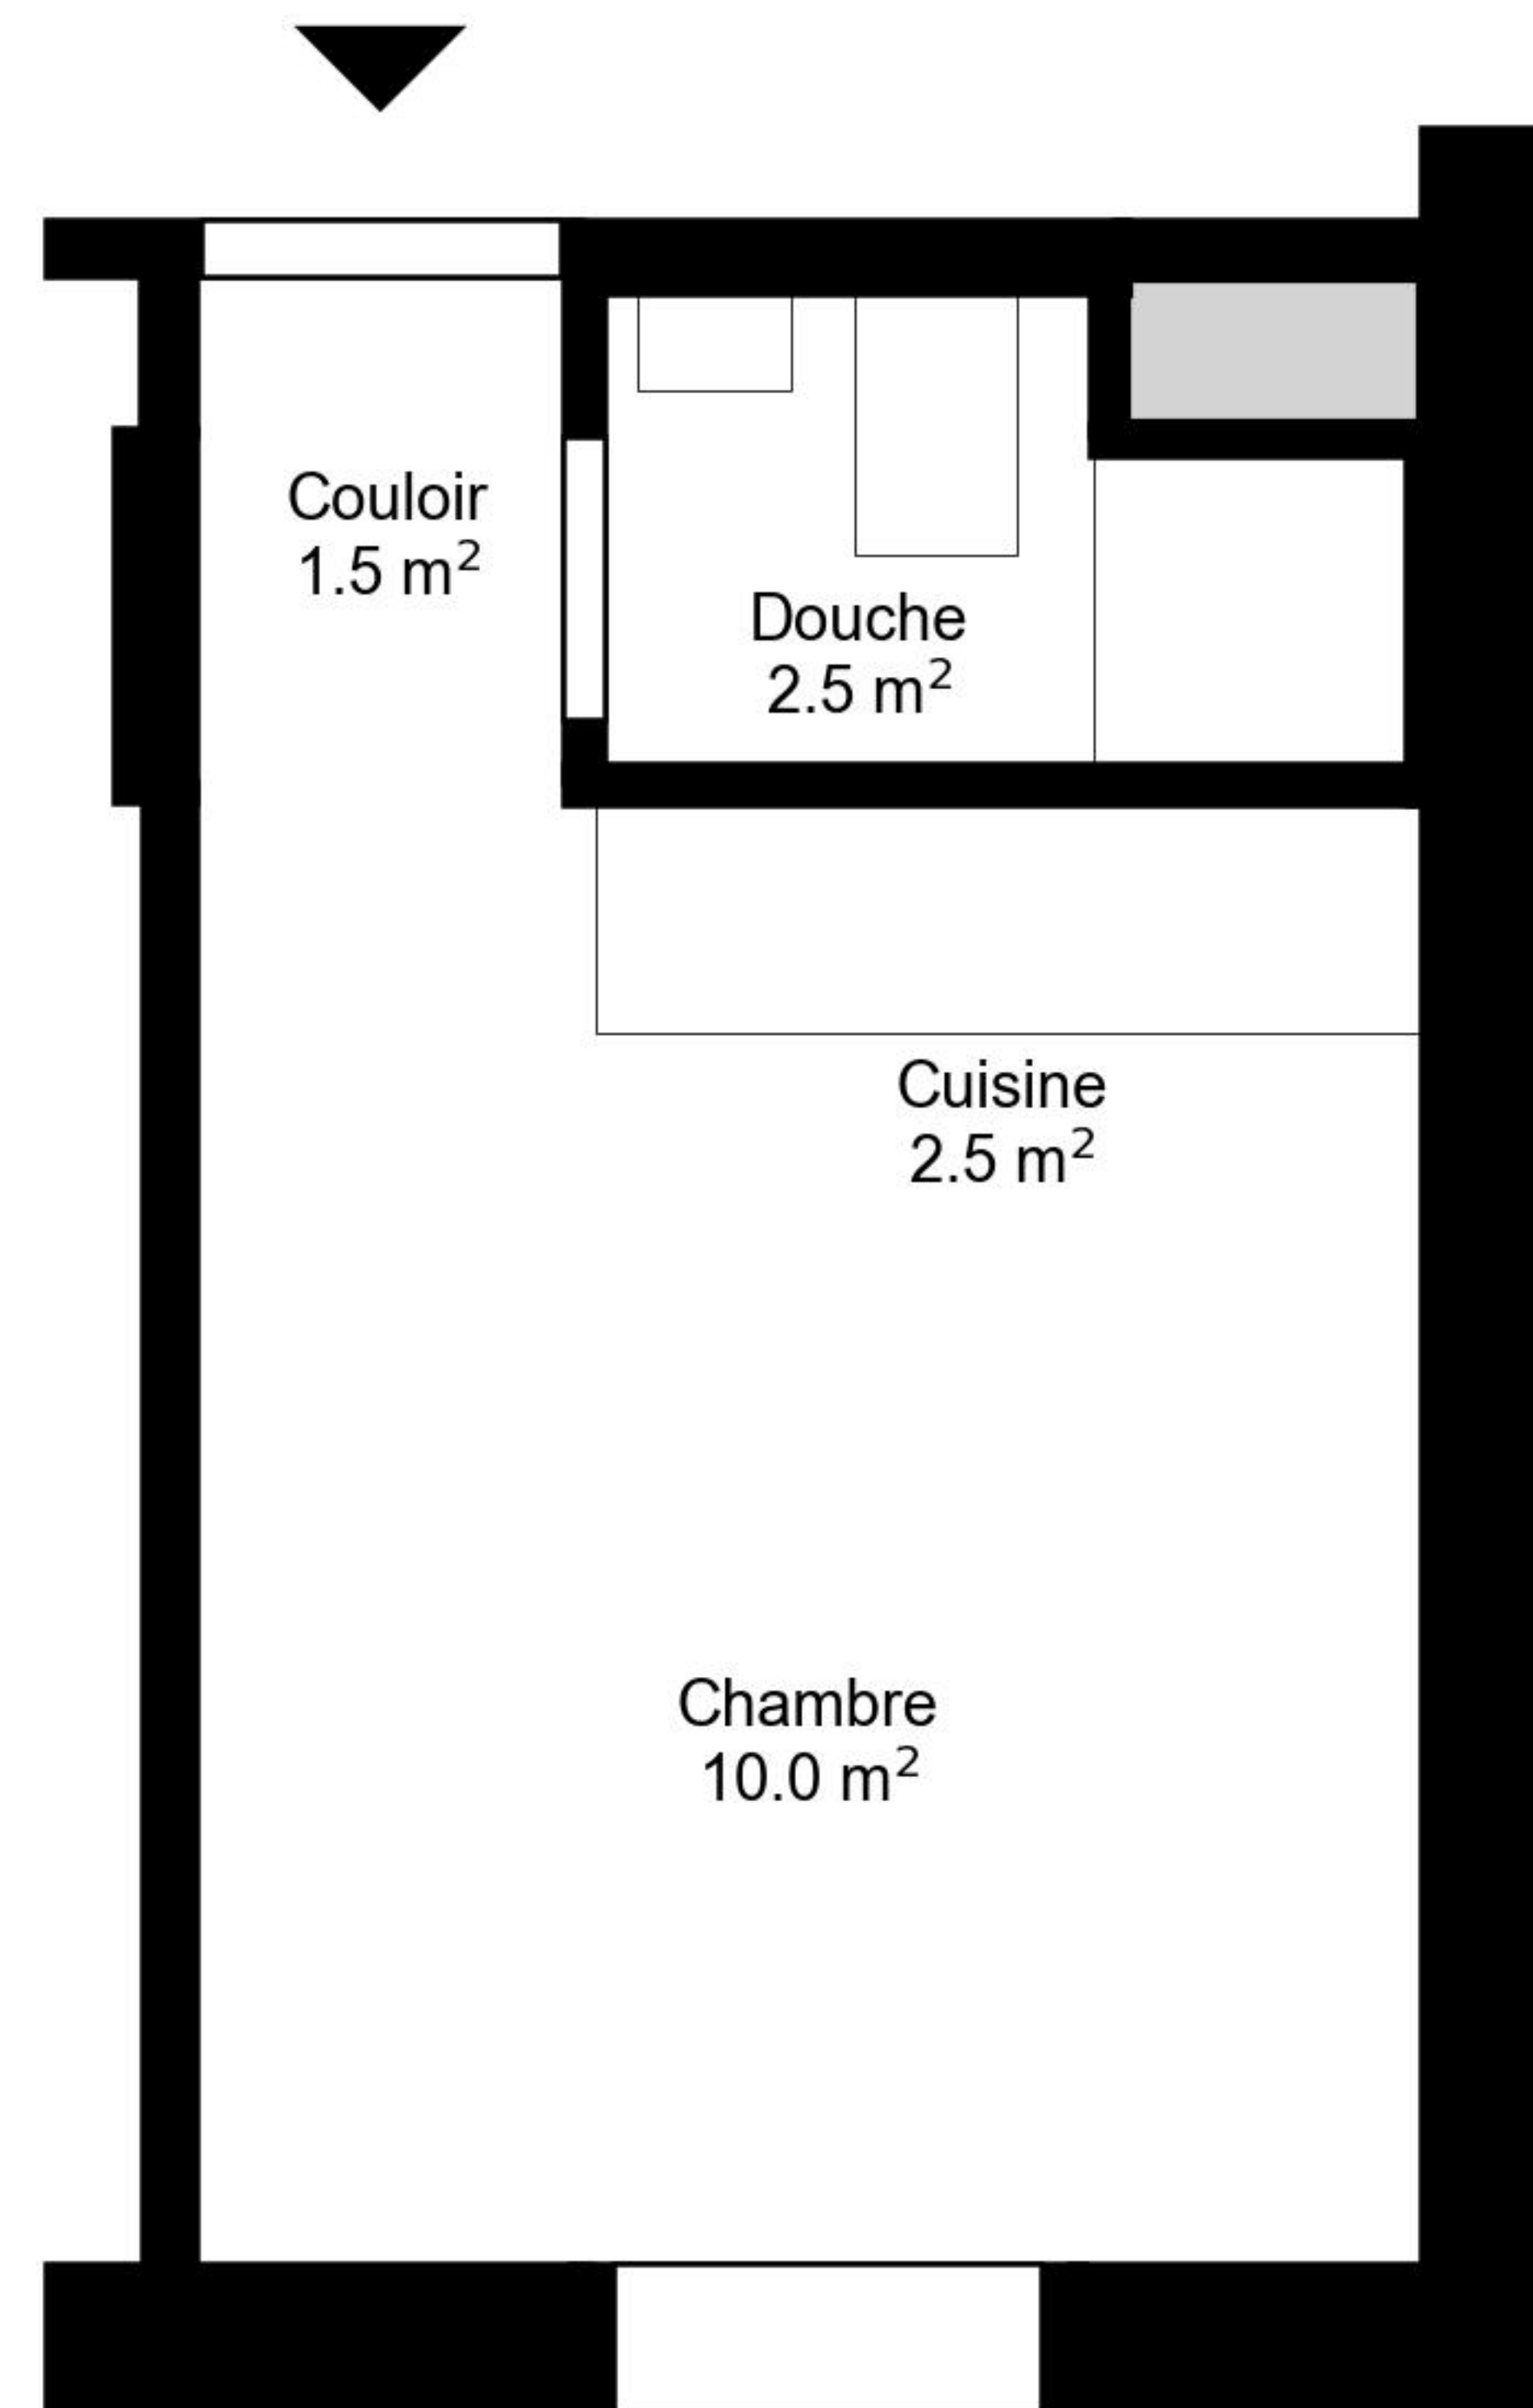

# Plan

Adresse Avenue du Temple 1-3 01, Renens VD  
Chambre 1.0  
Espace à vivre 16 m<sup>2</sup>  
Etage 1. Etage

Informations sans garantie. Nous nous réservons le droit d'apporter des modifications.

**livot**