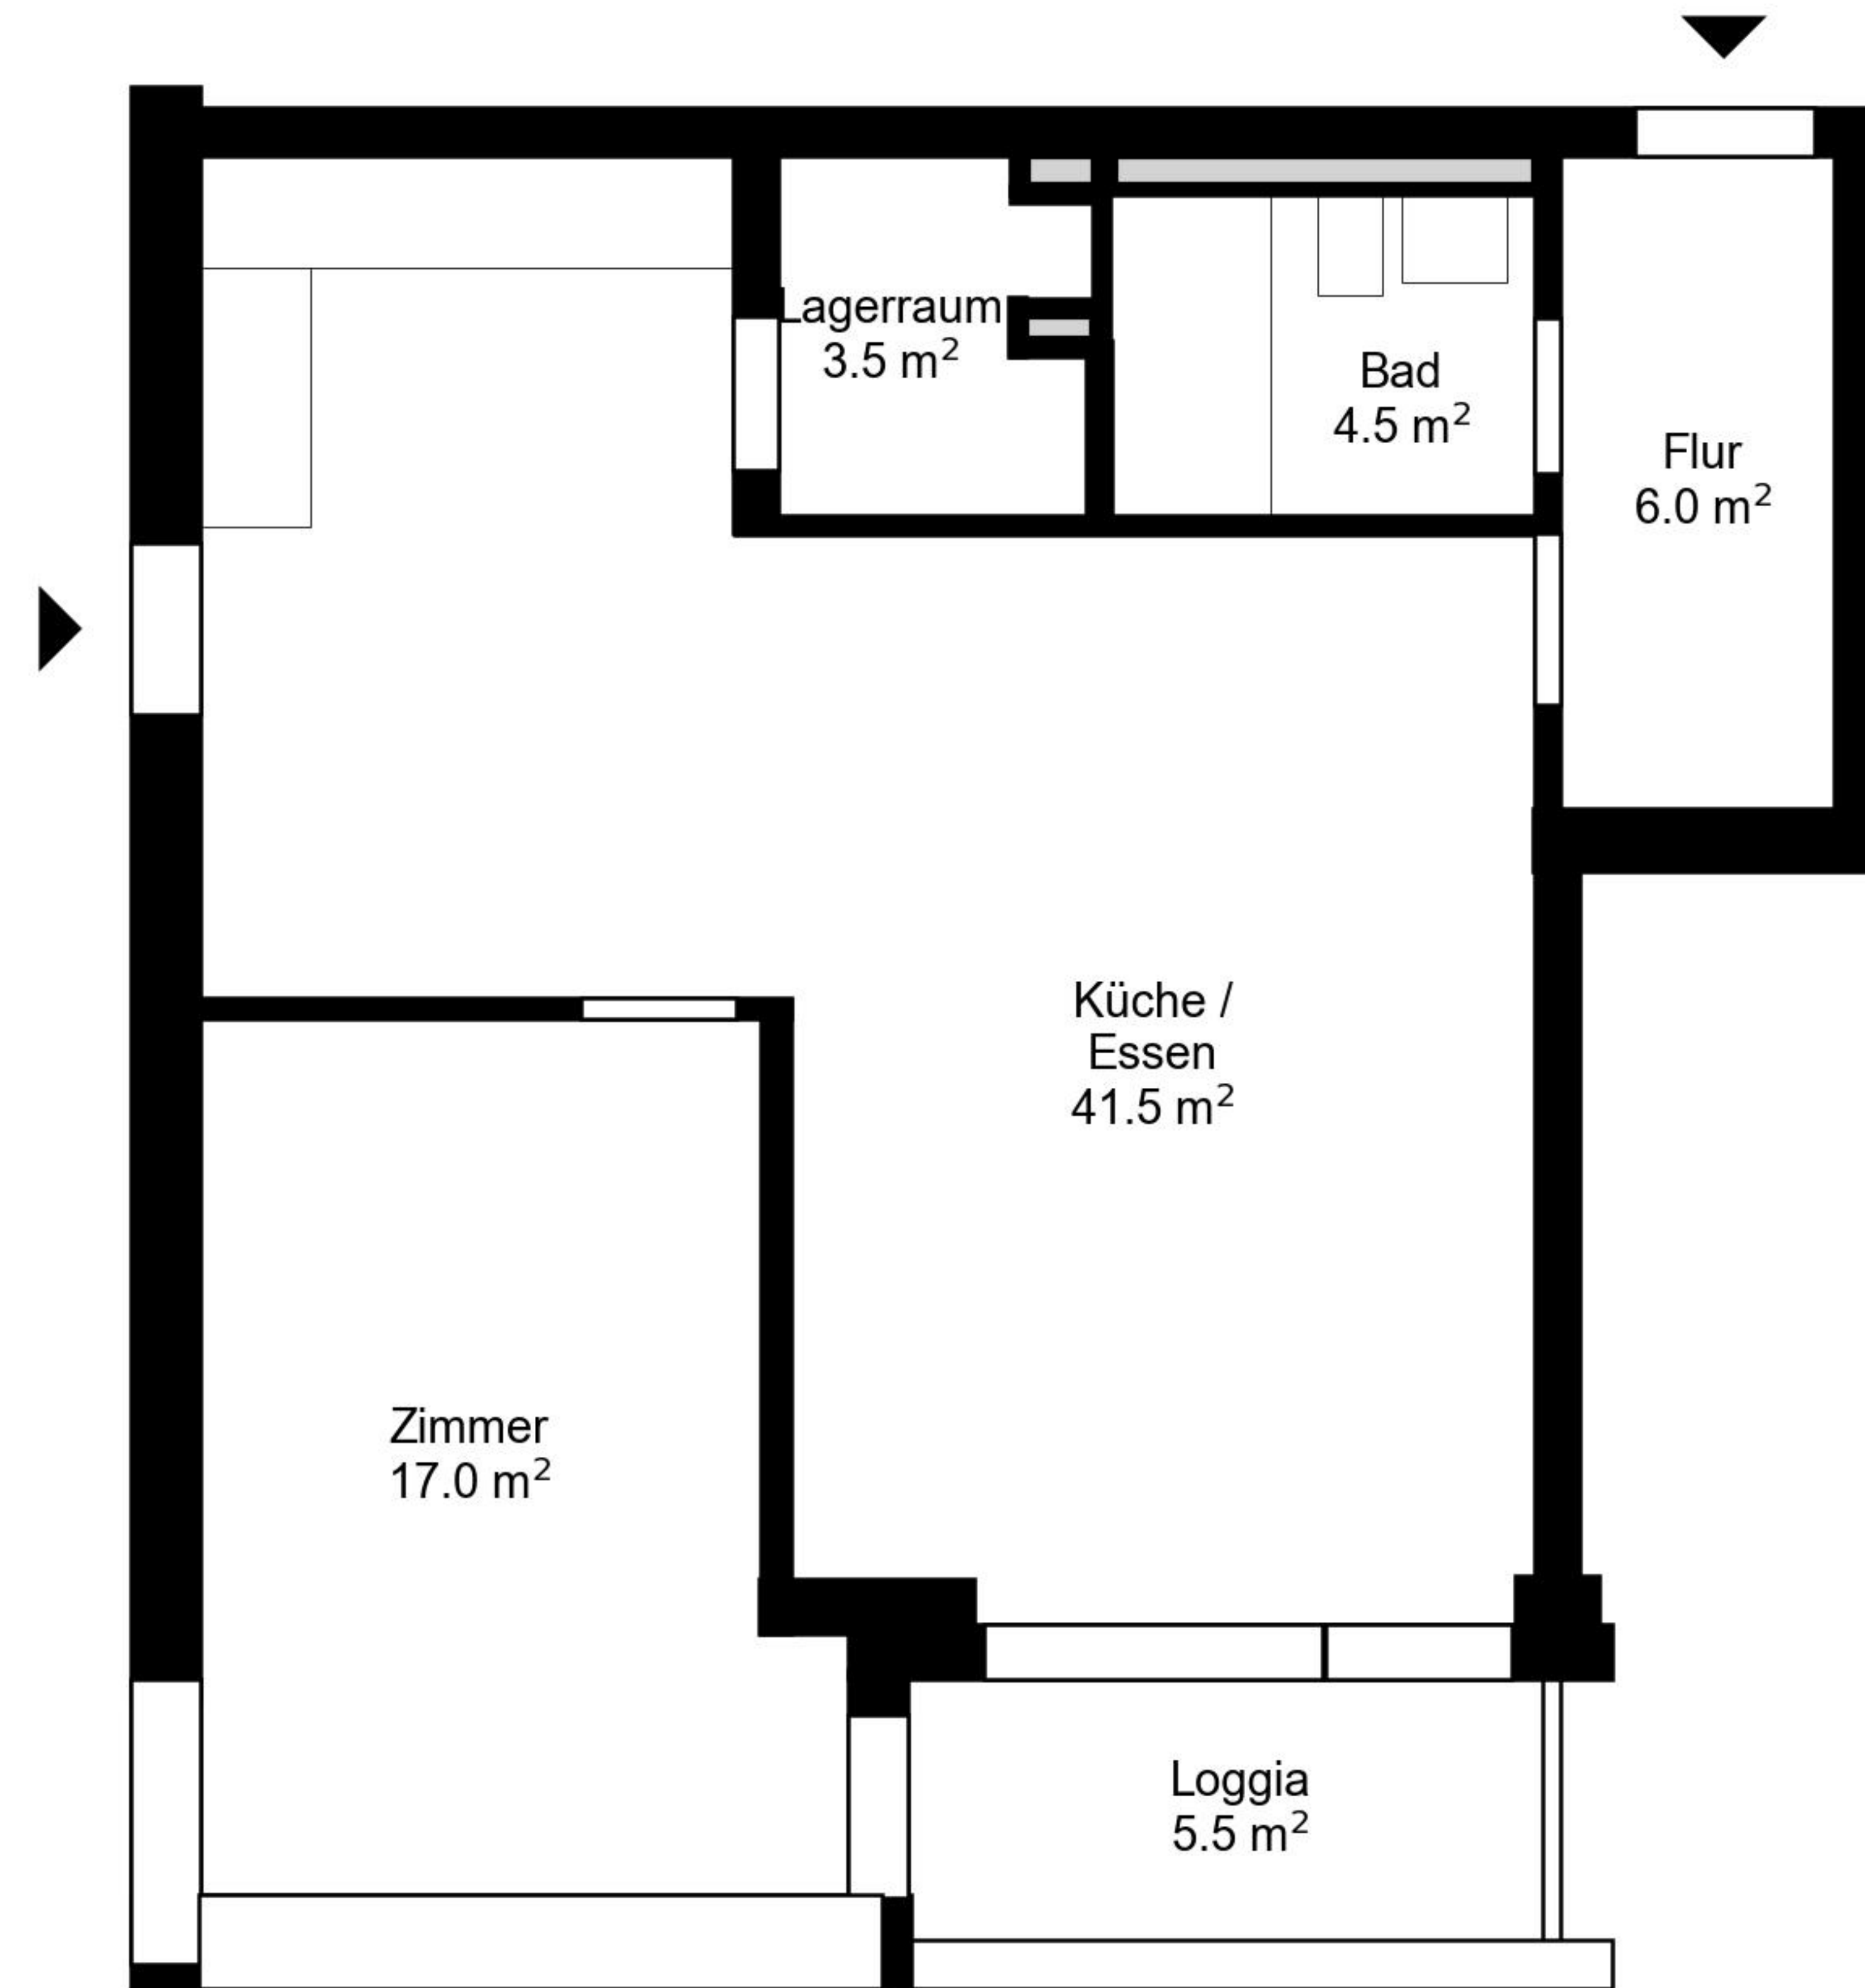

Grundriss

Adresse Maneggplatz 40 44 48, Zürich
Zimmer 2.5

Wohnfläche 72 m²
Geschoss 1. Obergeschoss

Angaben ohne Gewähr. Änderungen
bleiben vorbehalten.