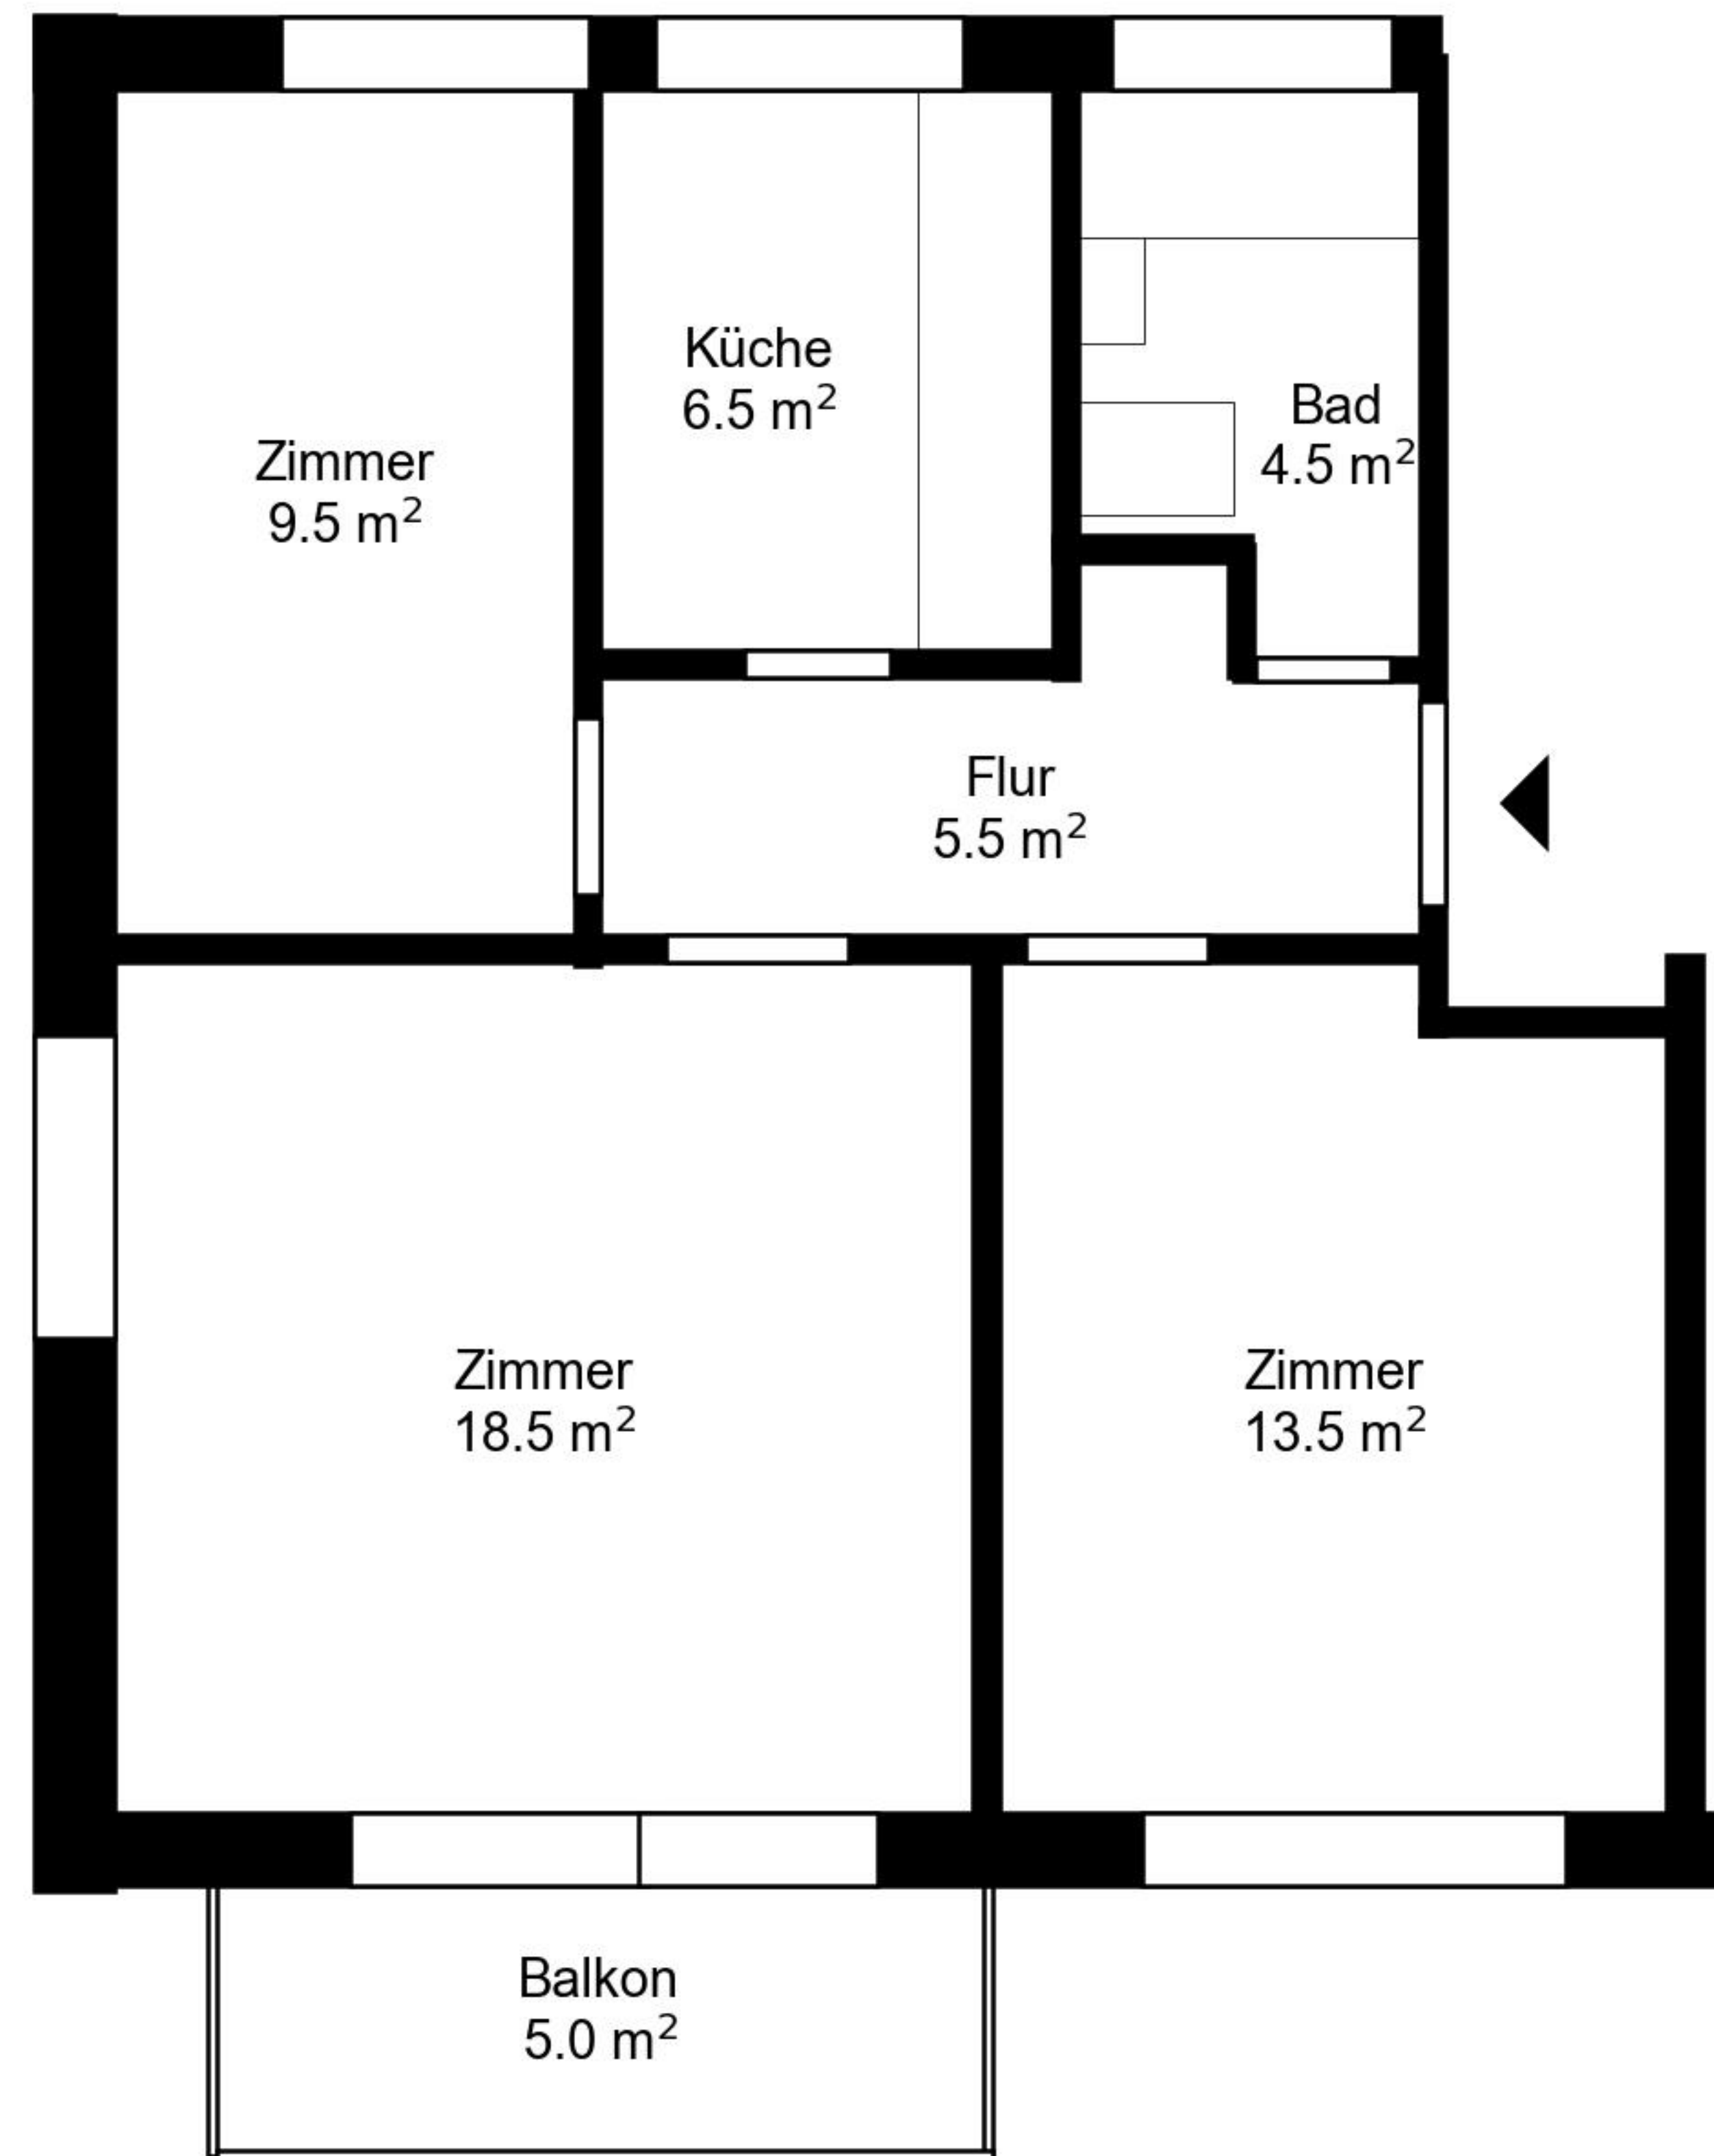

Grundriss

Adresse Lochäckerstrasse 4-6, Kloten
Zimmer 3

Wohnfläche 58 m²
Geschoss Erdgeschoss

Angaben ohne Gewähr. Änderungen
bleiben vorbehalten.

livit