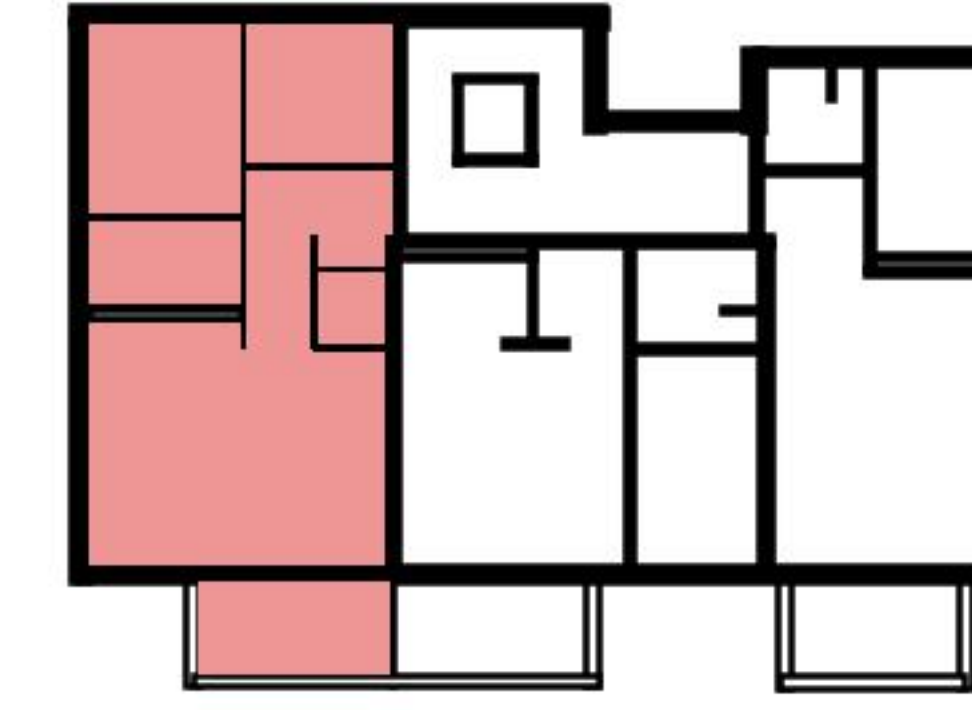

Grundriss

Adresse Wildbachstrasse 7, Embrach
Zimmer 3.5

Wohnfläche 86 m²
Geschoss 2. Obergeschoss

Angaben ohne Gewähr. Änderungen bleiben vorbehalten.

livit