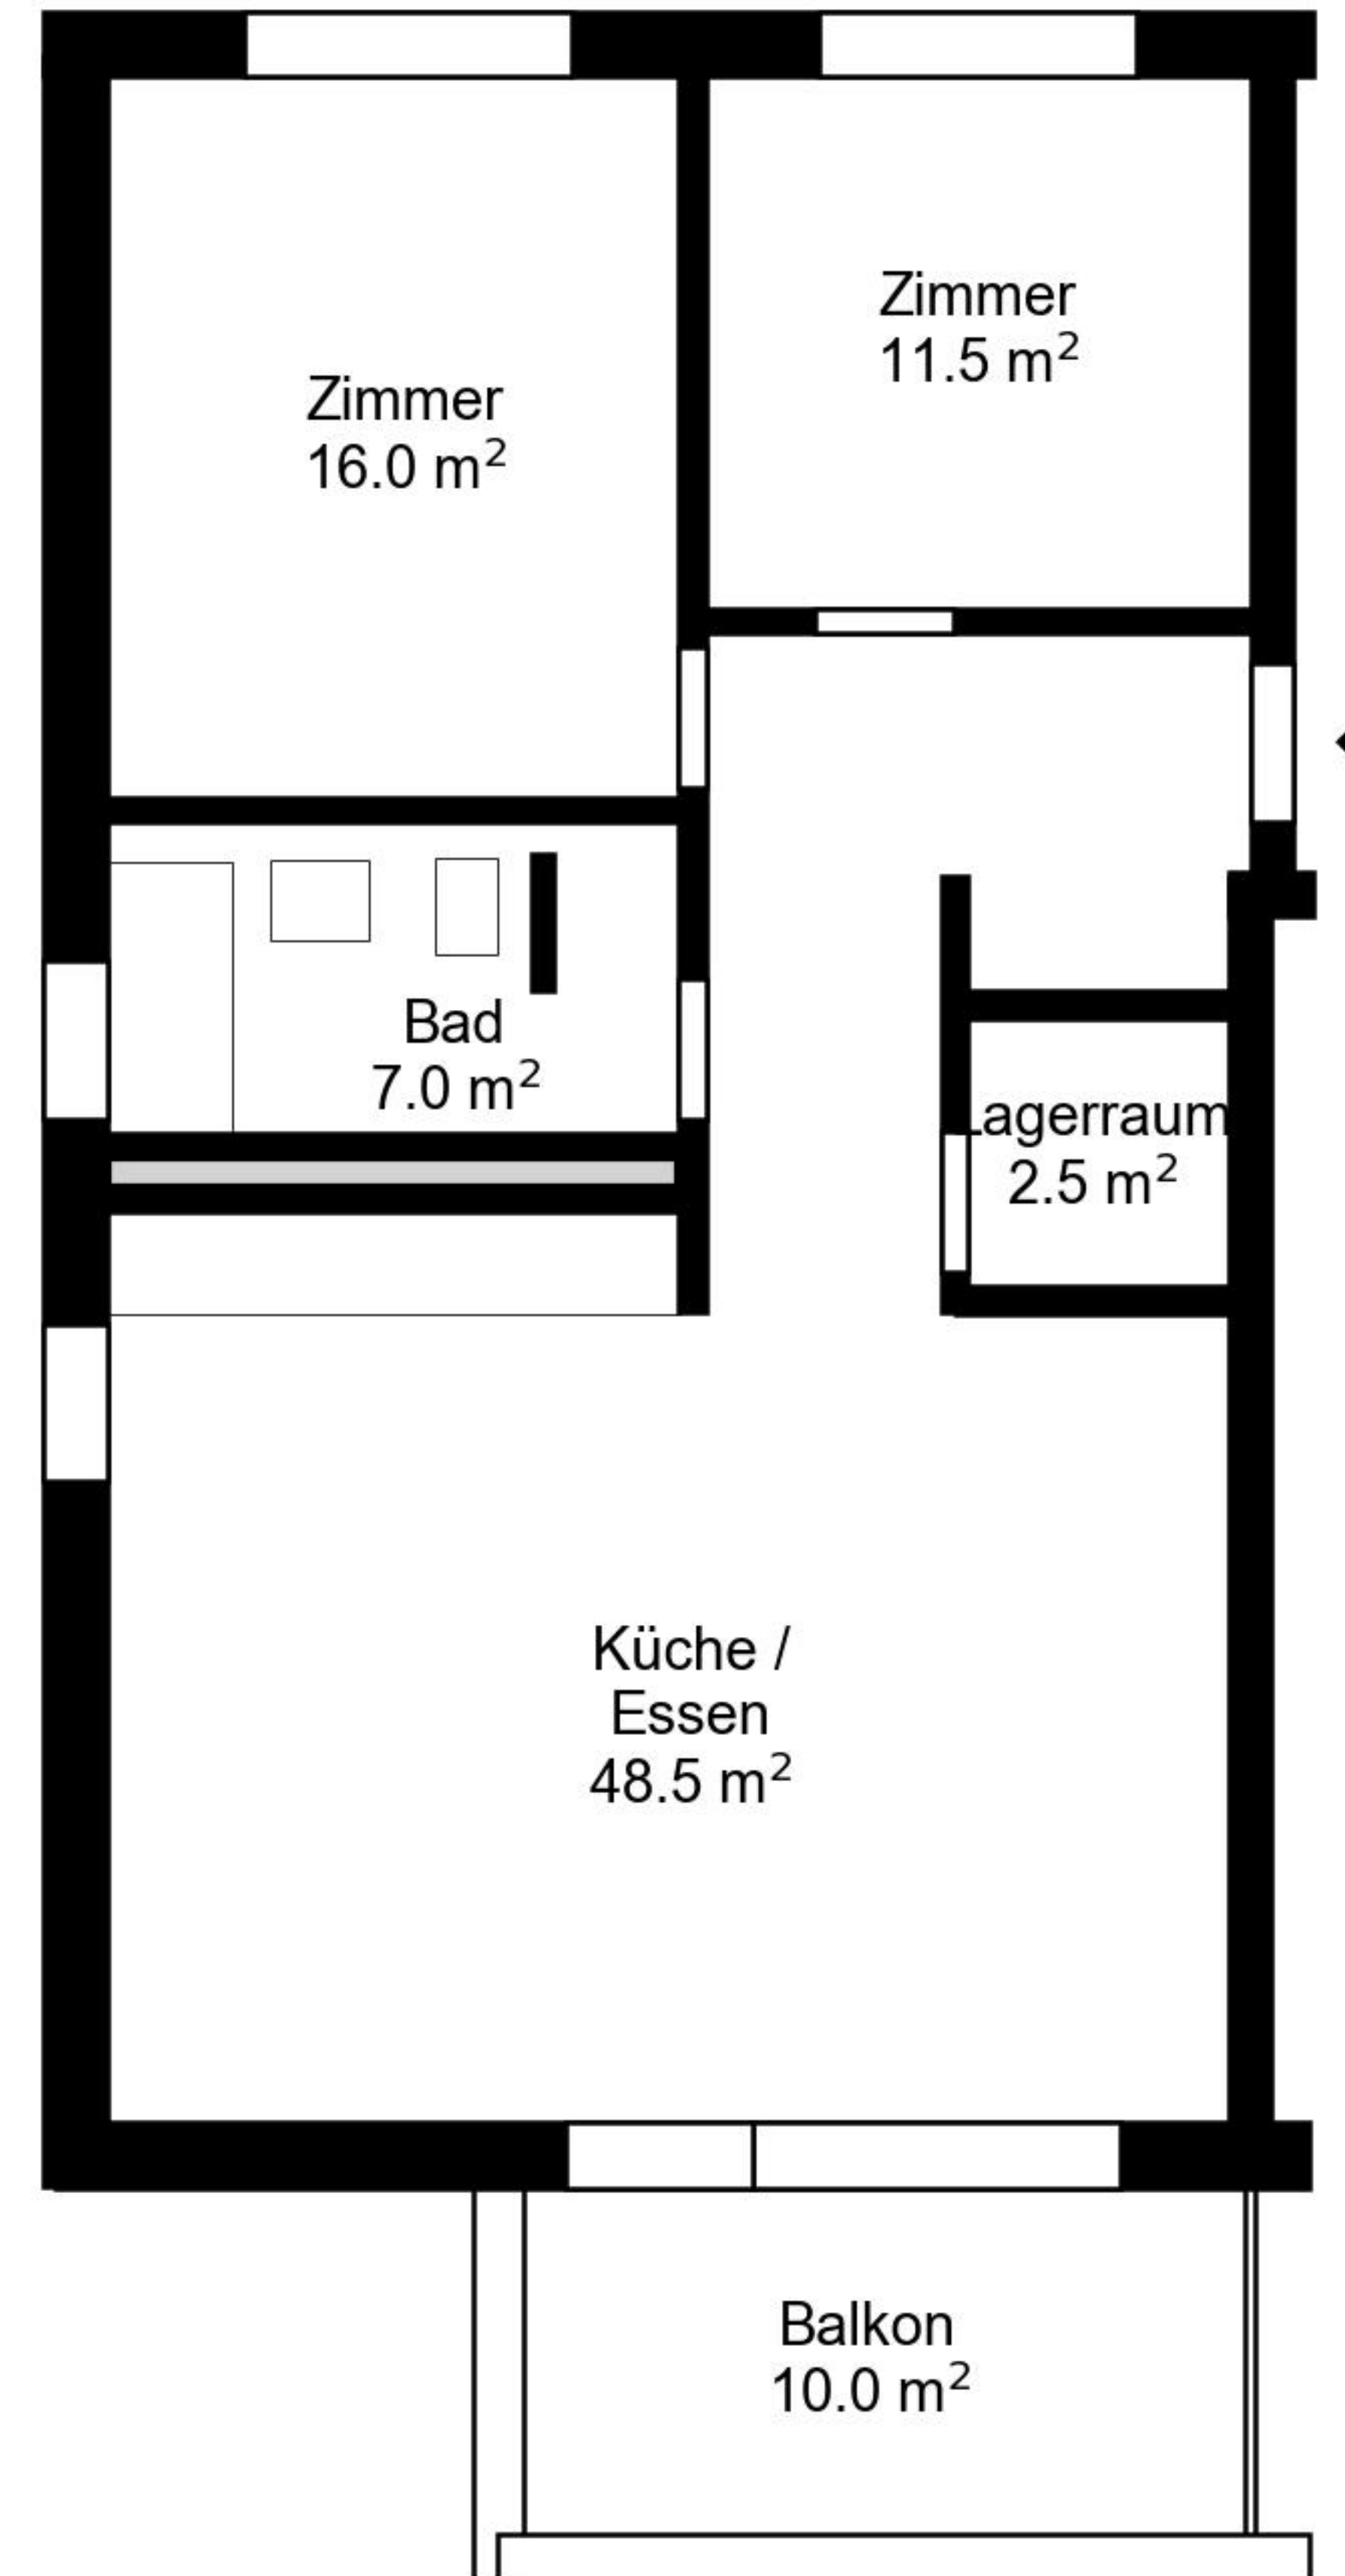

Grundriss

Adresse Wildbachstrasse 7, Embrach
Zimmer 3.5

Wohnfläche 86 m²
Geschoss 2. Obergeschoss

Angaben ohne Gewähr. Änderungen bleiben vorbehalten.

livit