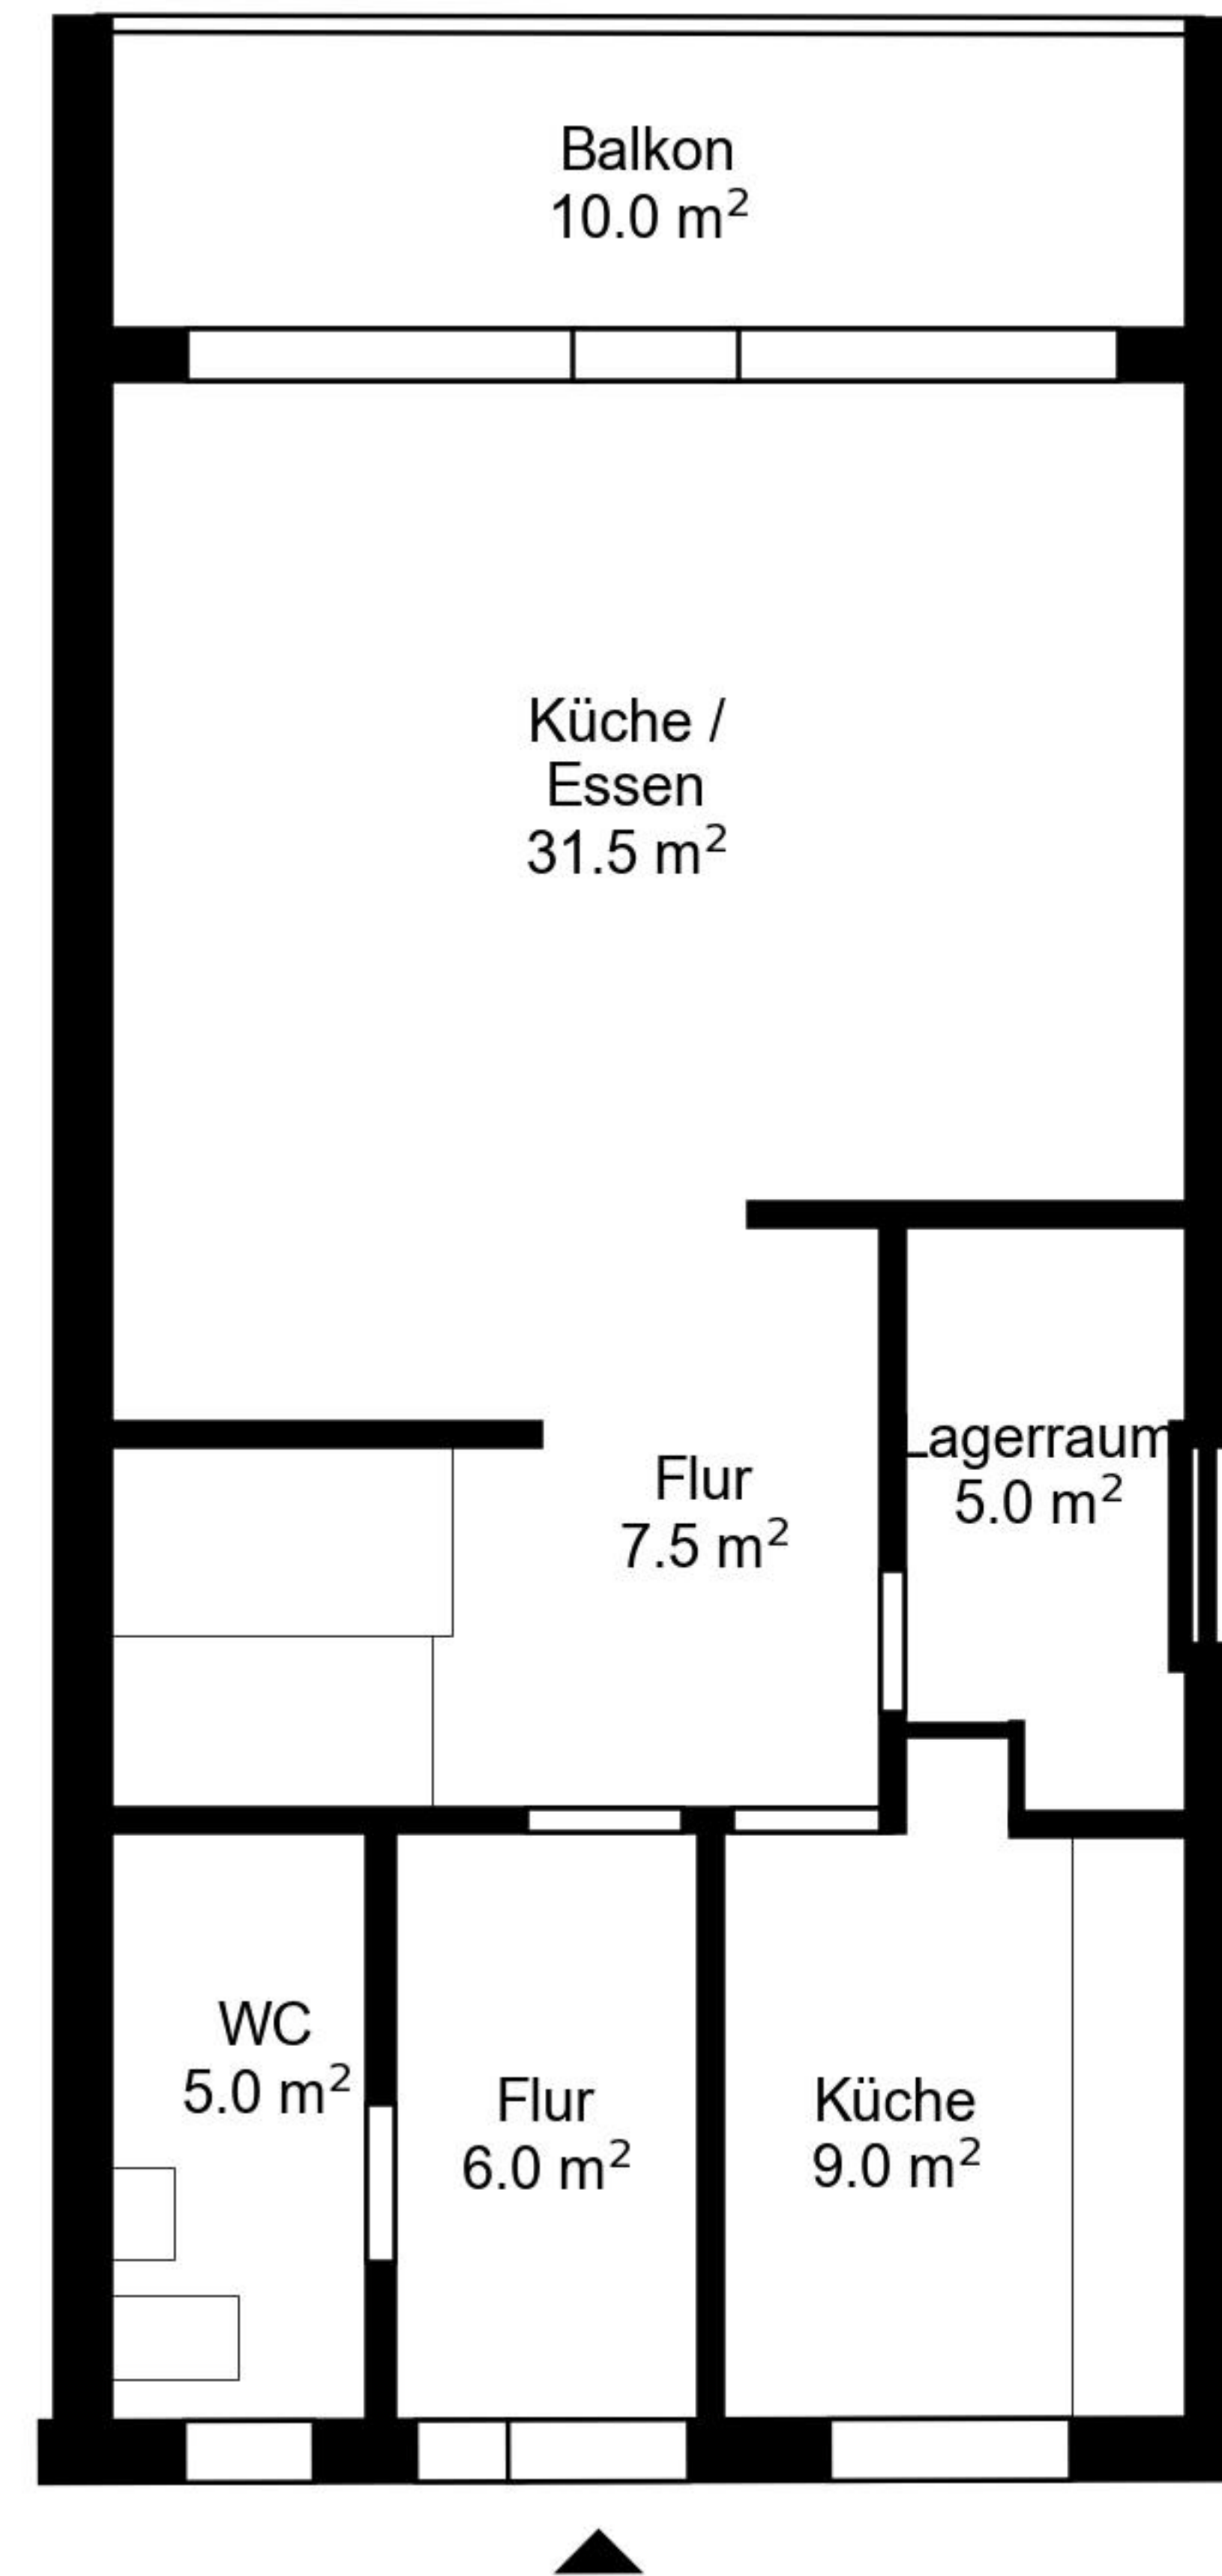

Grundriss

Adresse Höchstrasse 31-47, Uster
Zimmer 4.5

Wohnfläche 126 m²
Geschoss Erdgeschoss

Angaben ohne Gewähr. Änderungen
bleiben vorbehalten.

livi

Grundriss

Adresse Höchstrasse 31-47, Uster
Zimmer 4.5

Wohnfläche 126 m²
Geschoss 1. Obergeschoss