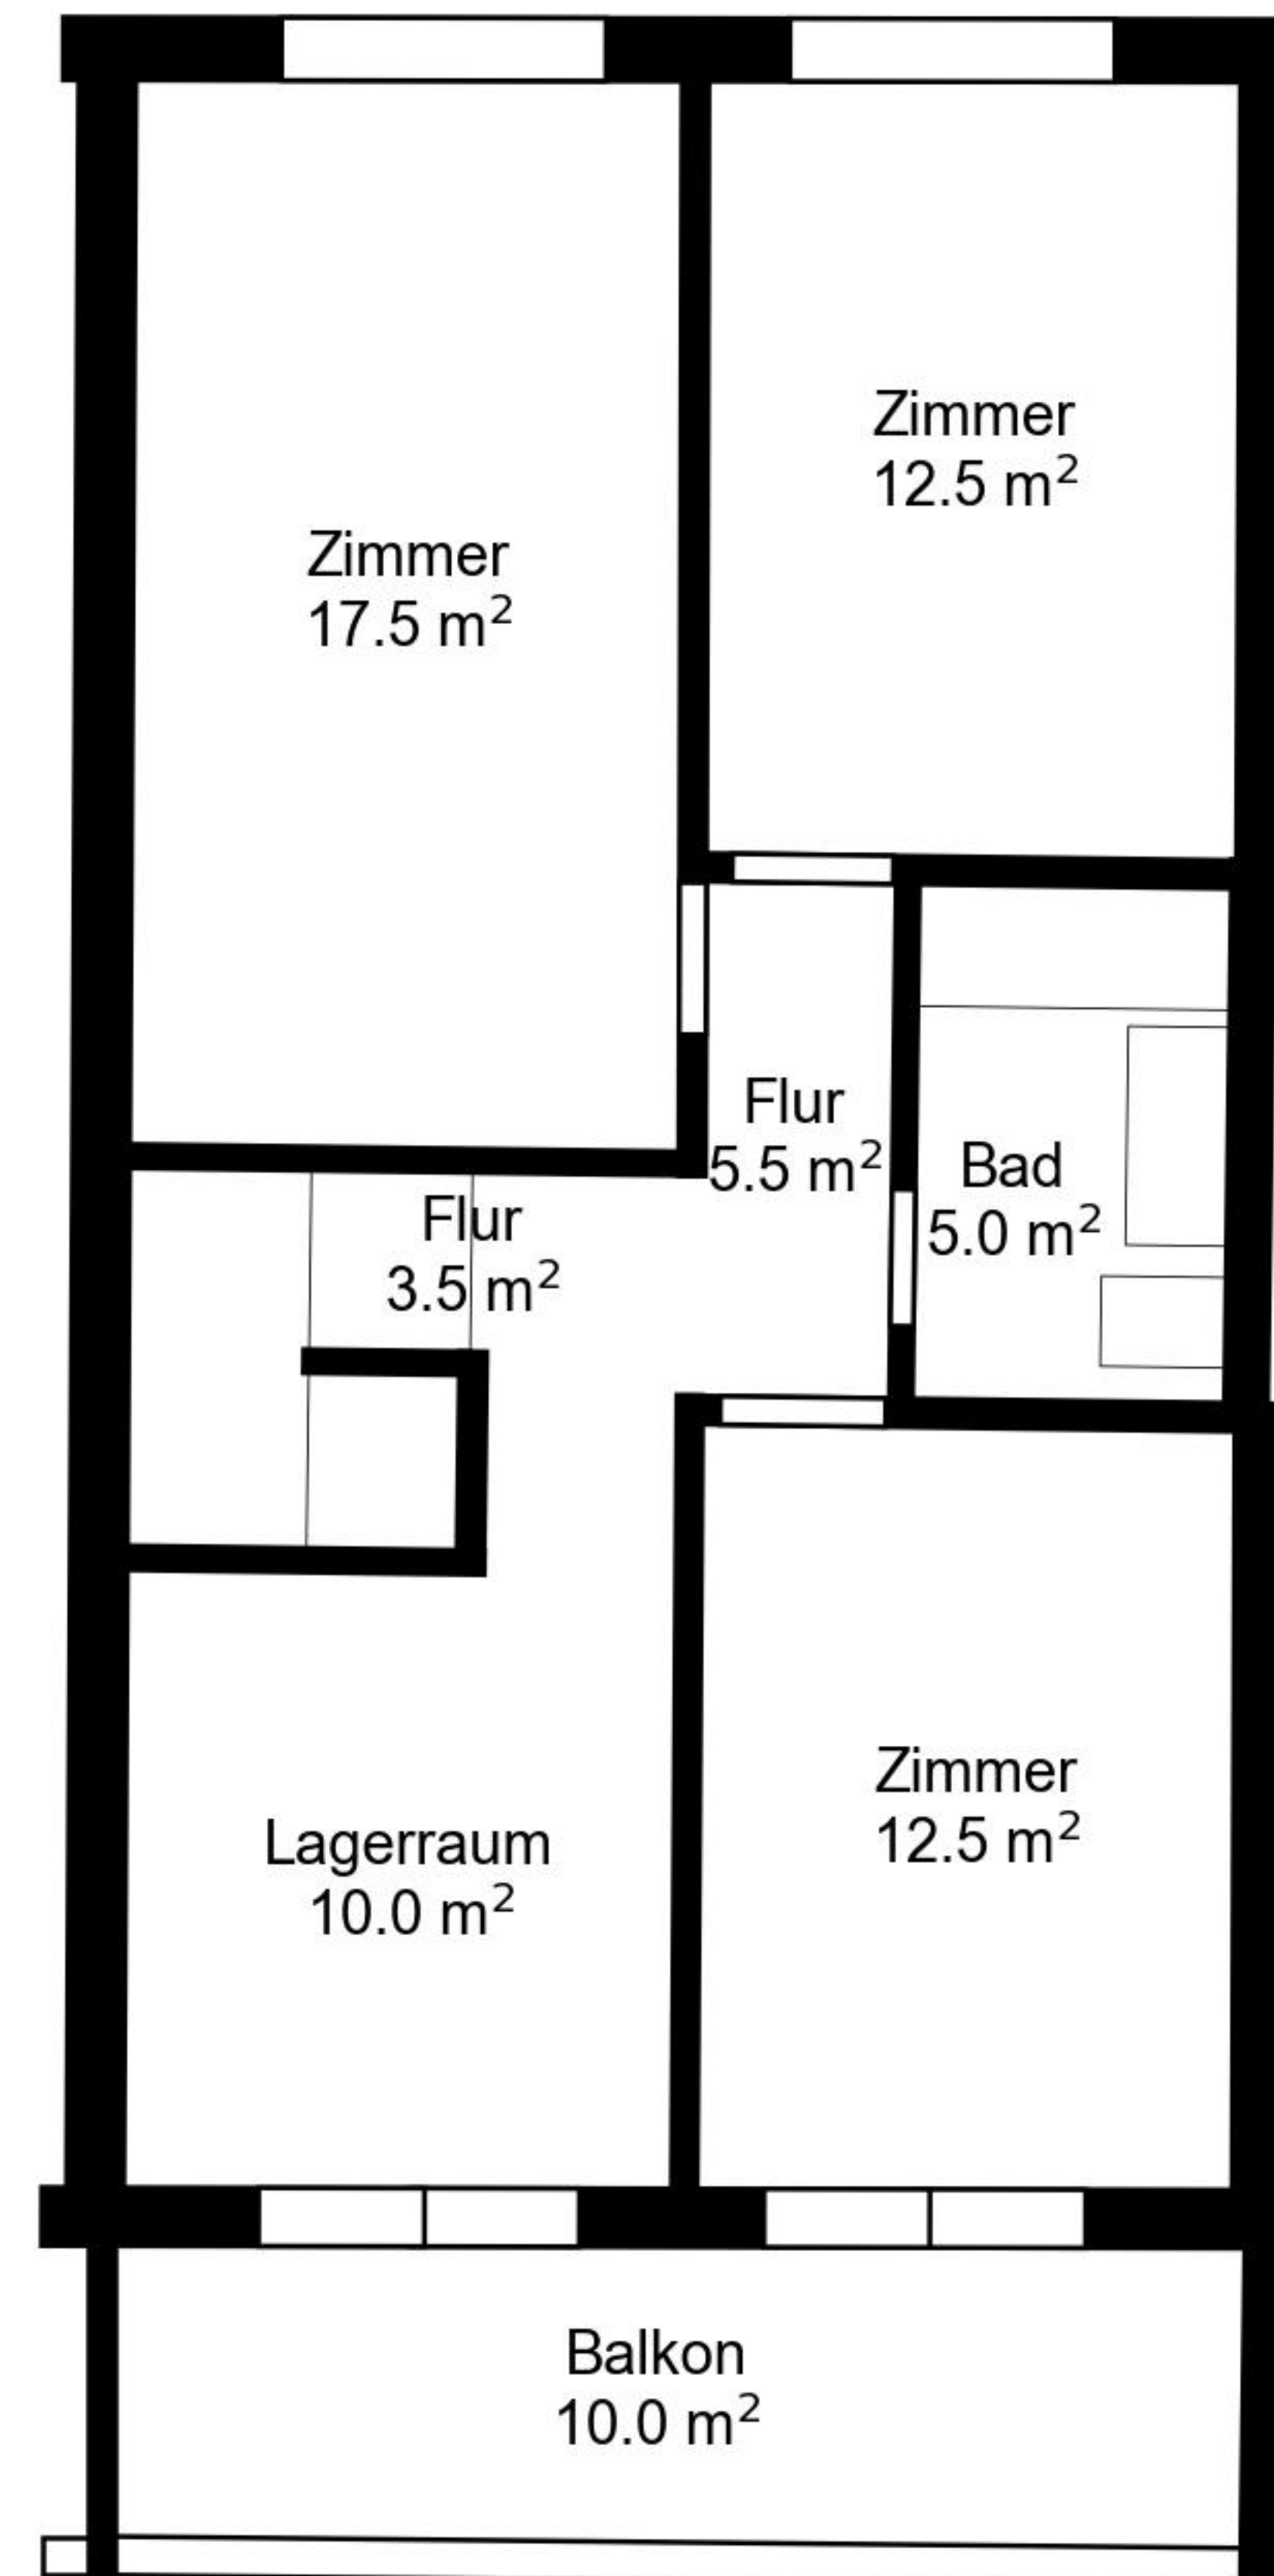

Grundriss

Adresse Höchstrasse 31-47, Uster
Zimmer 4.5

Wohnfläche 126 m²
Geschoss Erdgeschoss

Angaben ohne Gewähr. Änderungen
bleiben vorbehalten.

livi

Grundriss

Adresse Höchstrasse 31-47, Uster
Zimmer 4.5

Wohnfläche 126 m²
Geschoss 1. Obergeschoss