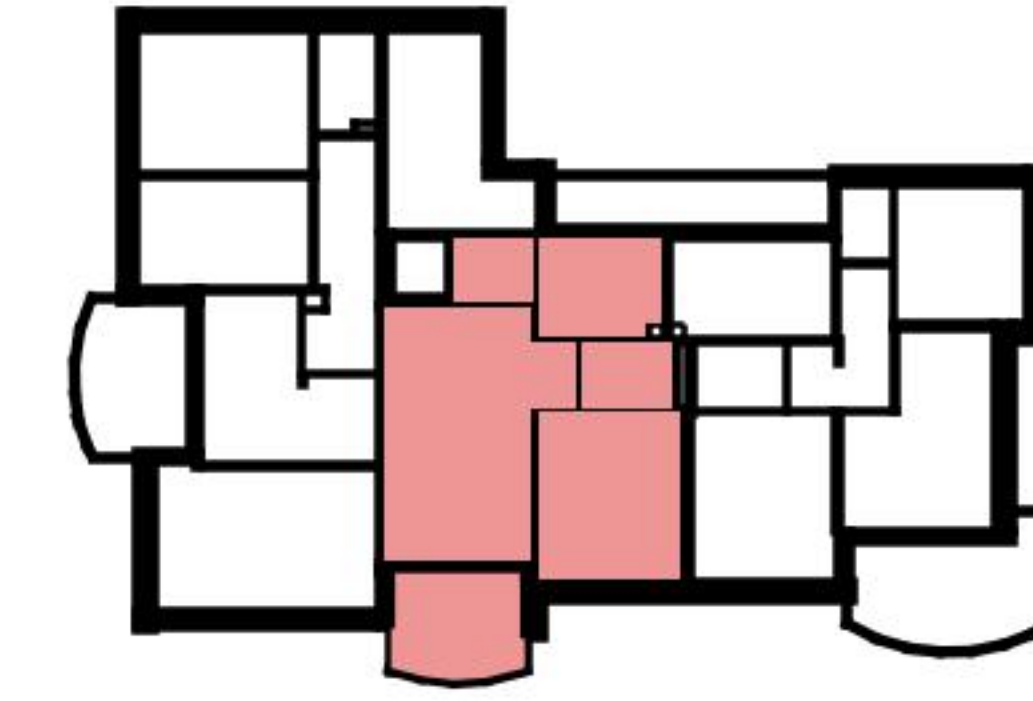

# Grundriss

Adresse Buttenaustrasse 20, Adliswil  
Zimmer 2.5

Wohnfläche 53 m<sup>2</sup>  
Geschoss 1. Obergeschoss

Angaben ohne Gewähr. Änderungen bleiben vorbehalten.

**livi**