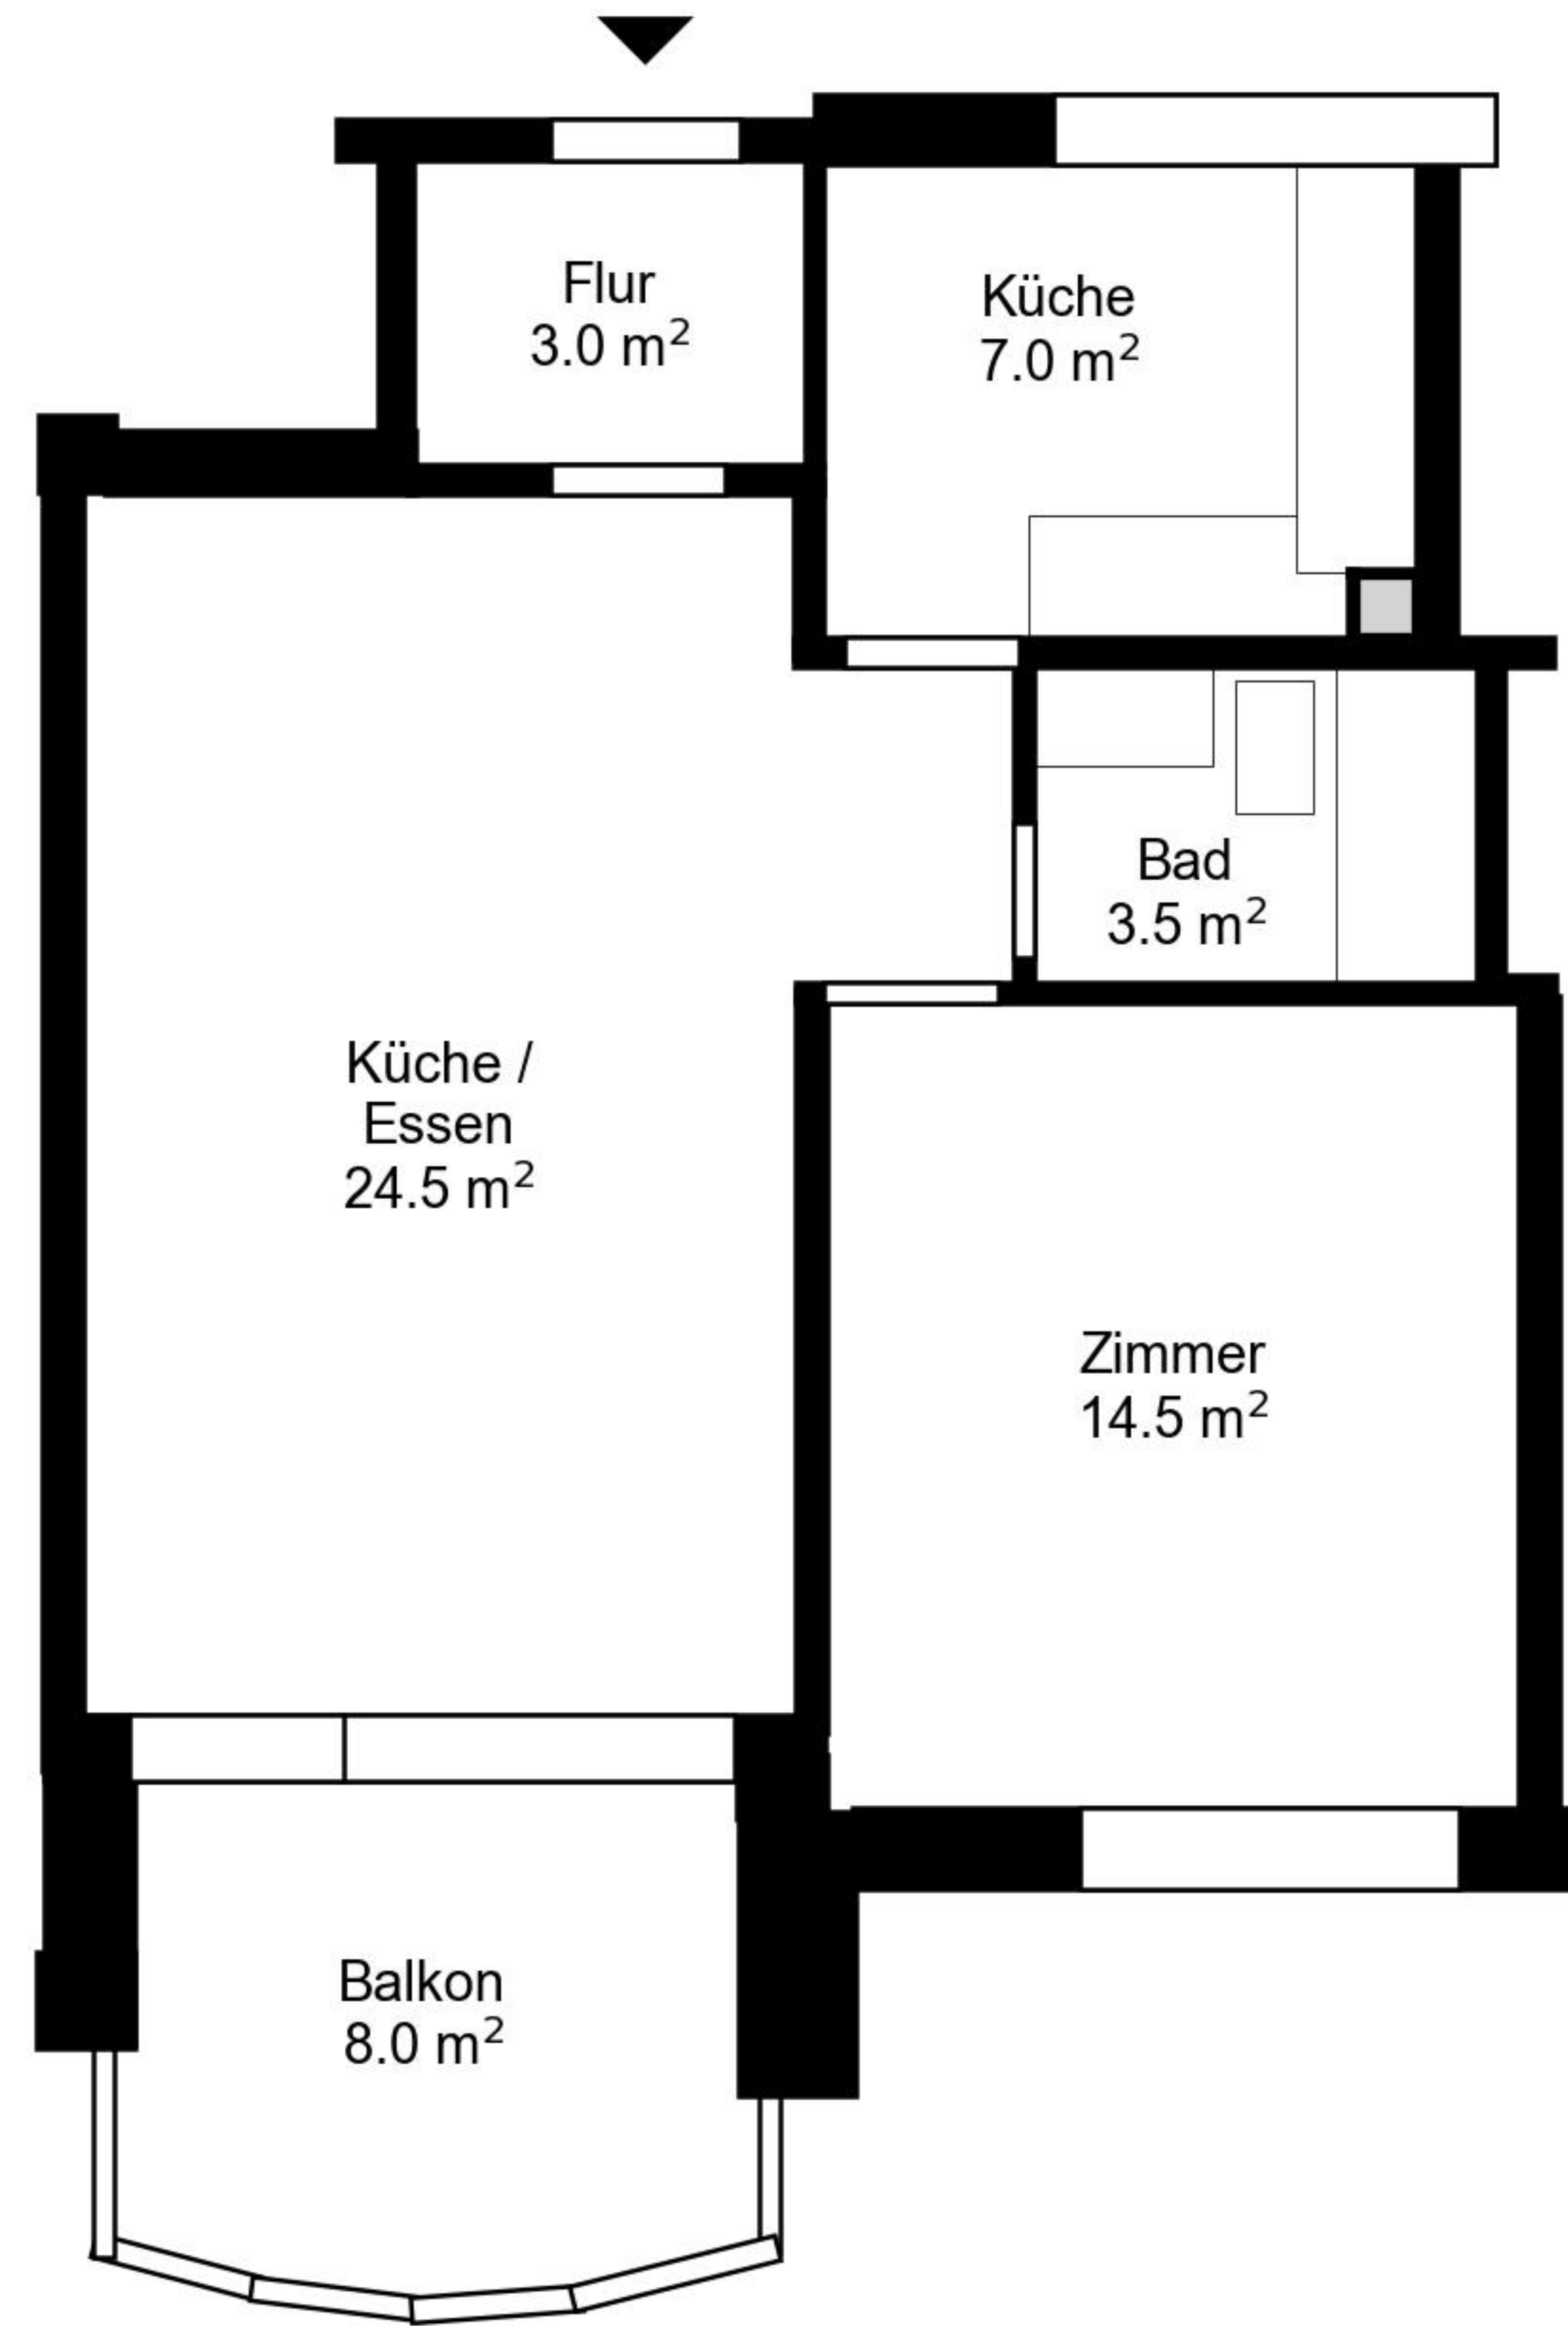

# Grundriss

Adresse Buttenaustrasse 20, Adliswil  
Zimmer 2.5

Wohnfläche 53 m<sup>2</sup>  
Geschoss 1. Obergeschoss

Angaben ohne Gewähr. Änderungen bleiben vorbehalten.

**livi**