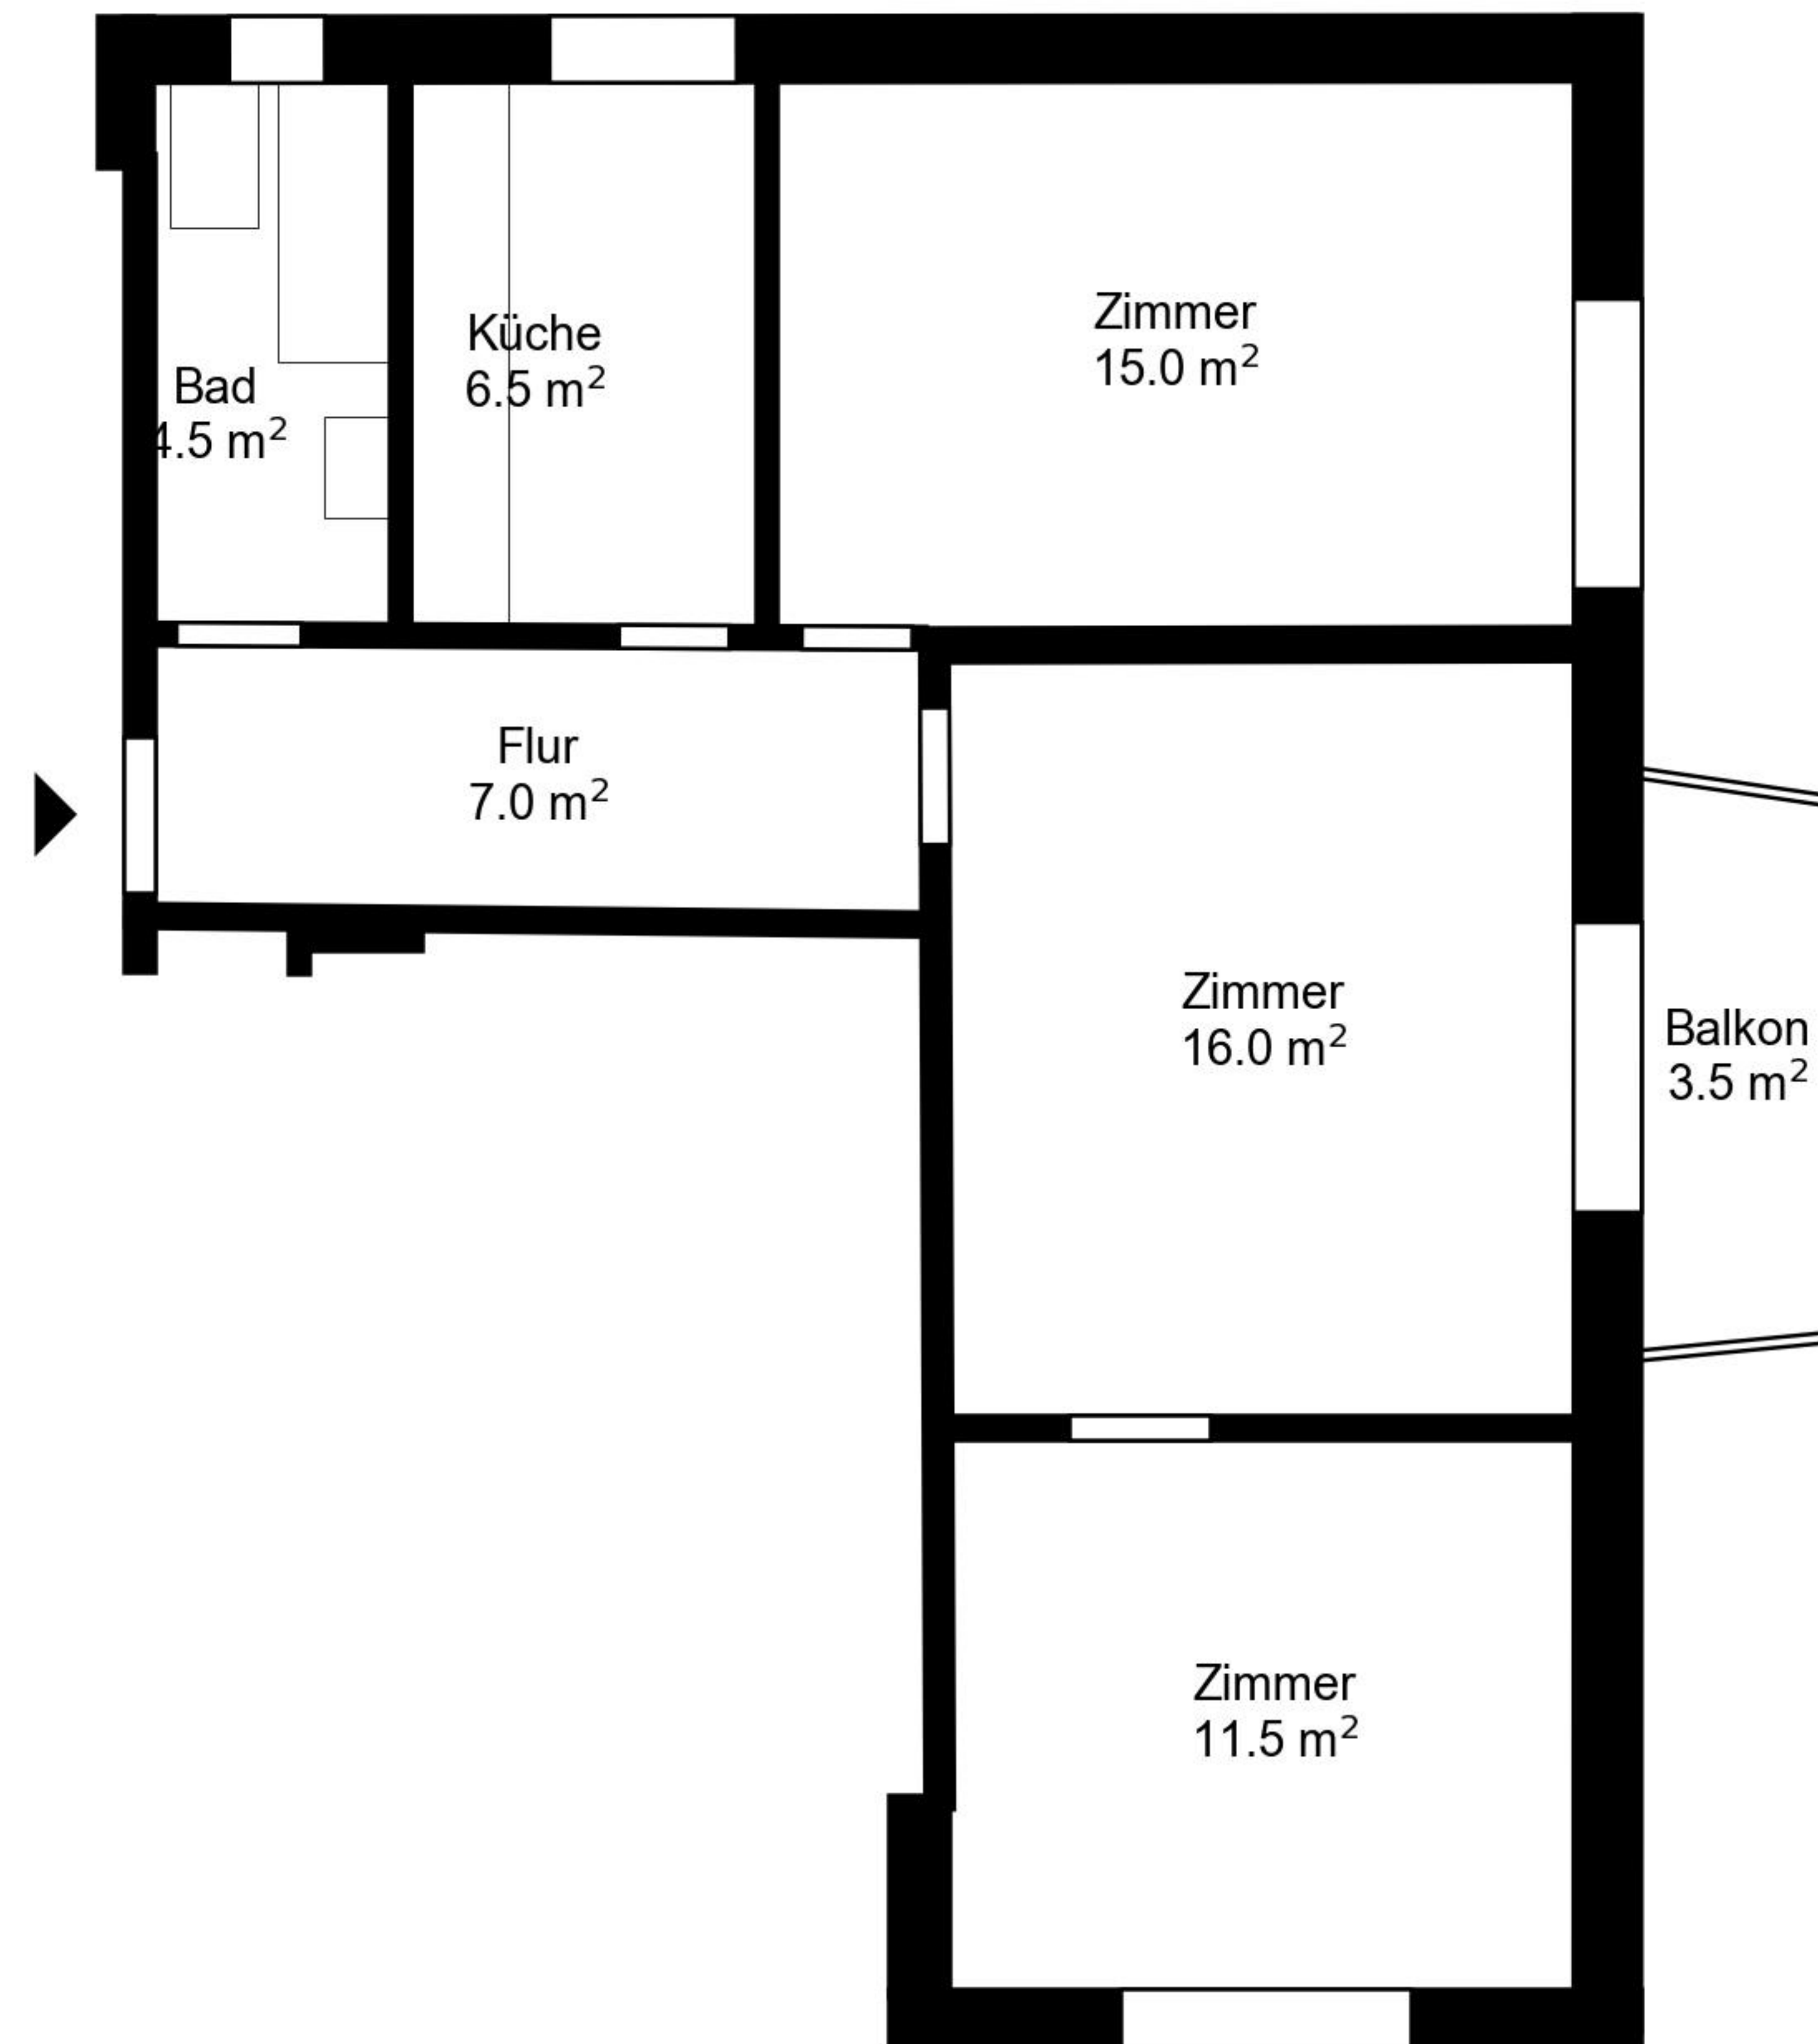

# Grundriss

Adresse Riedenhaldenstrasse 78, 80, Zurich  
Zimmer 3

Wohnfläche 60 m<sup>2</sup>  
Geschoss 1. Obergeschoss

Angaben ohne Gewähr. Änderungen  
bleiben vorbehalten.

**livit**