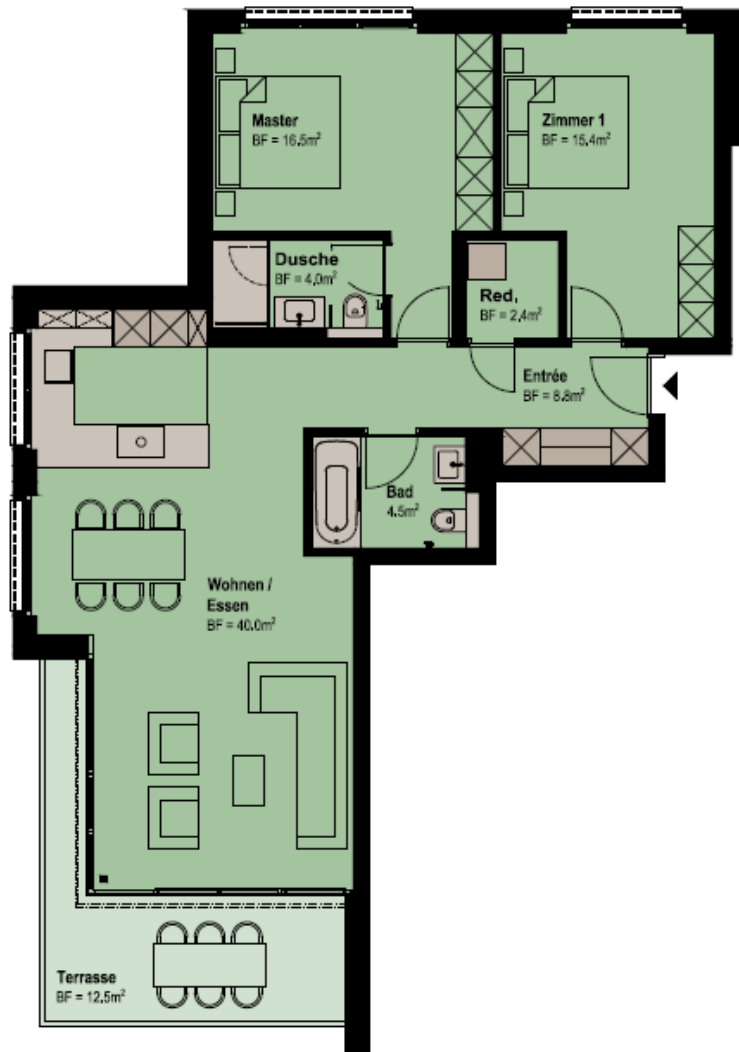

DreiFurlen

Traumhaft Wohnen.

WOHNUNG A3.1
3.5 ZIMMER-WOHNUNG

Wohnfläche: 91.6 m²
Terrasse: 12.5 m²

Massstab 1:100

Angaben ohne Gewähr. Änderungen bleiben vorbehalten.