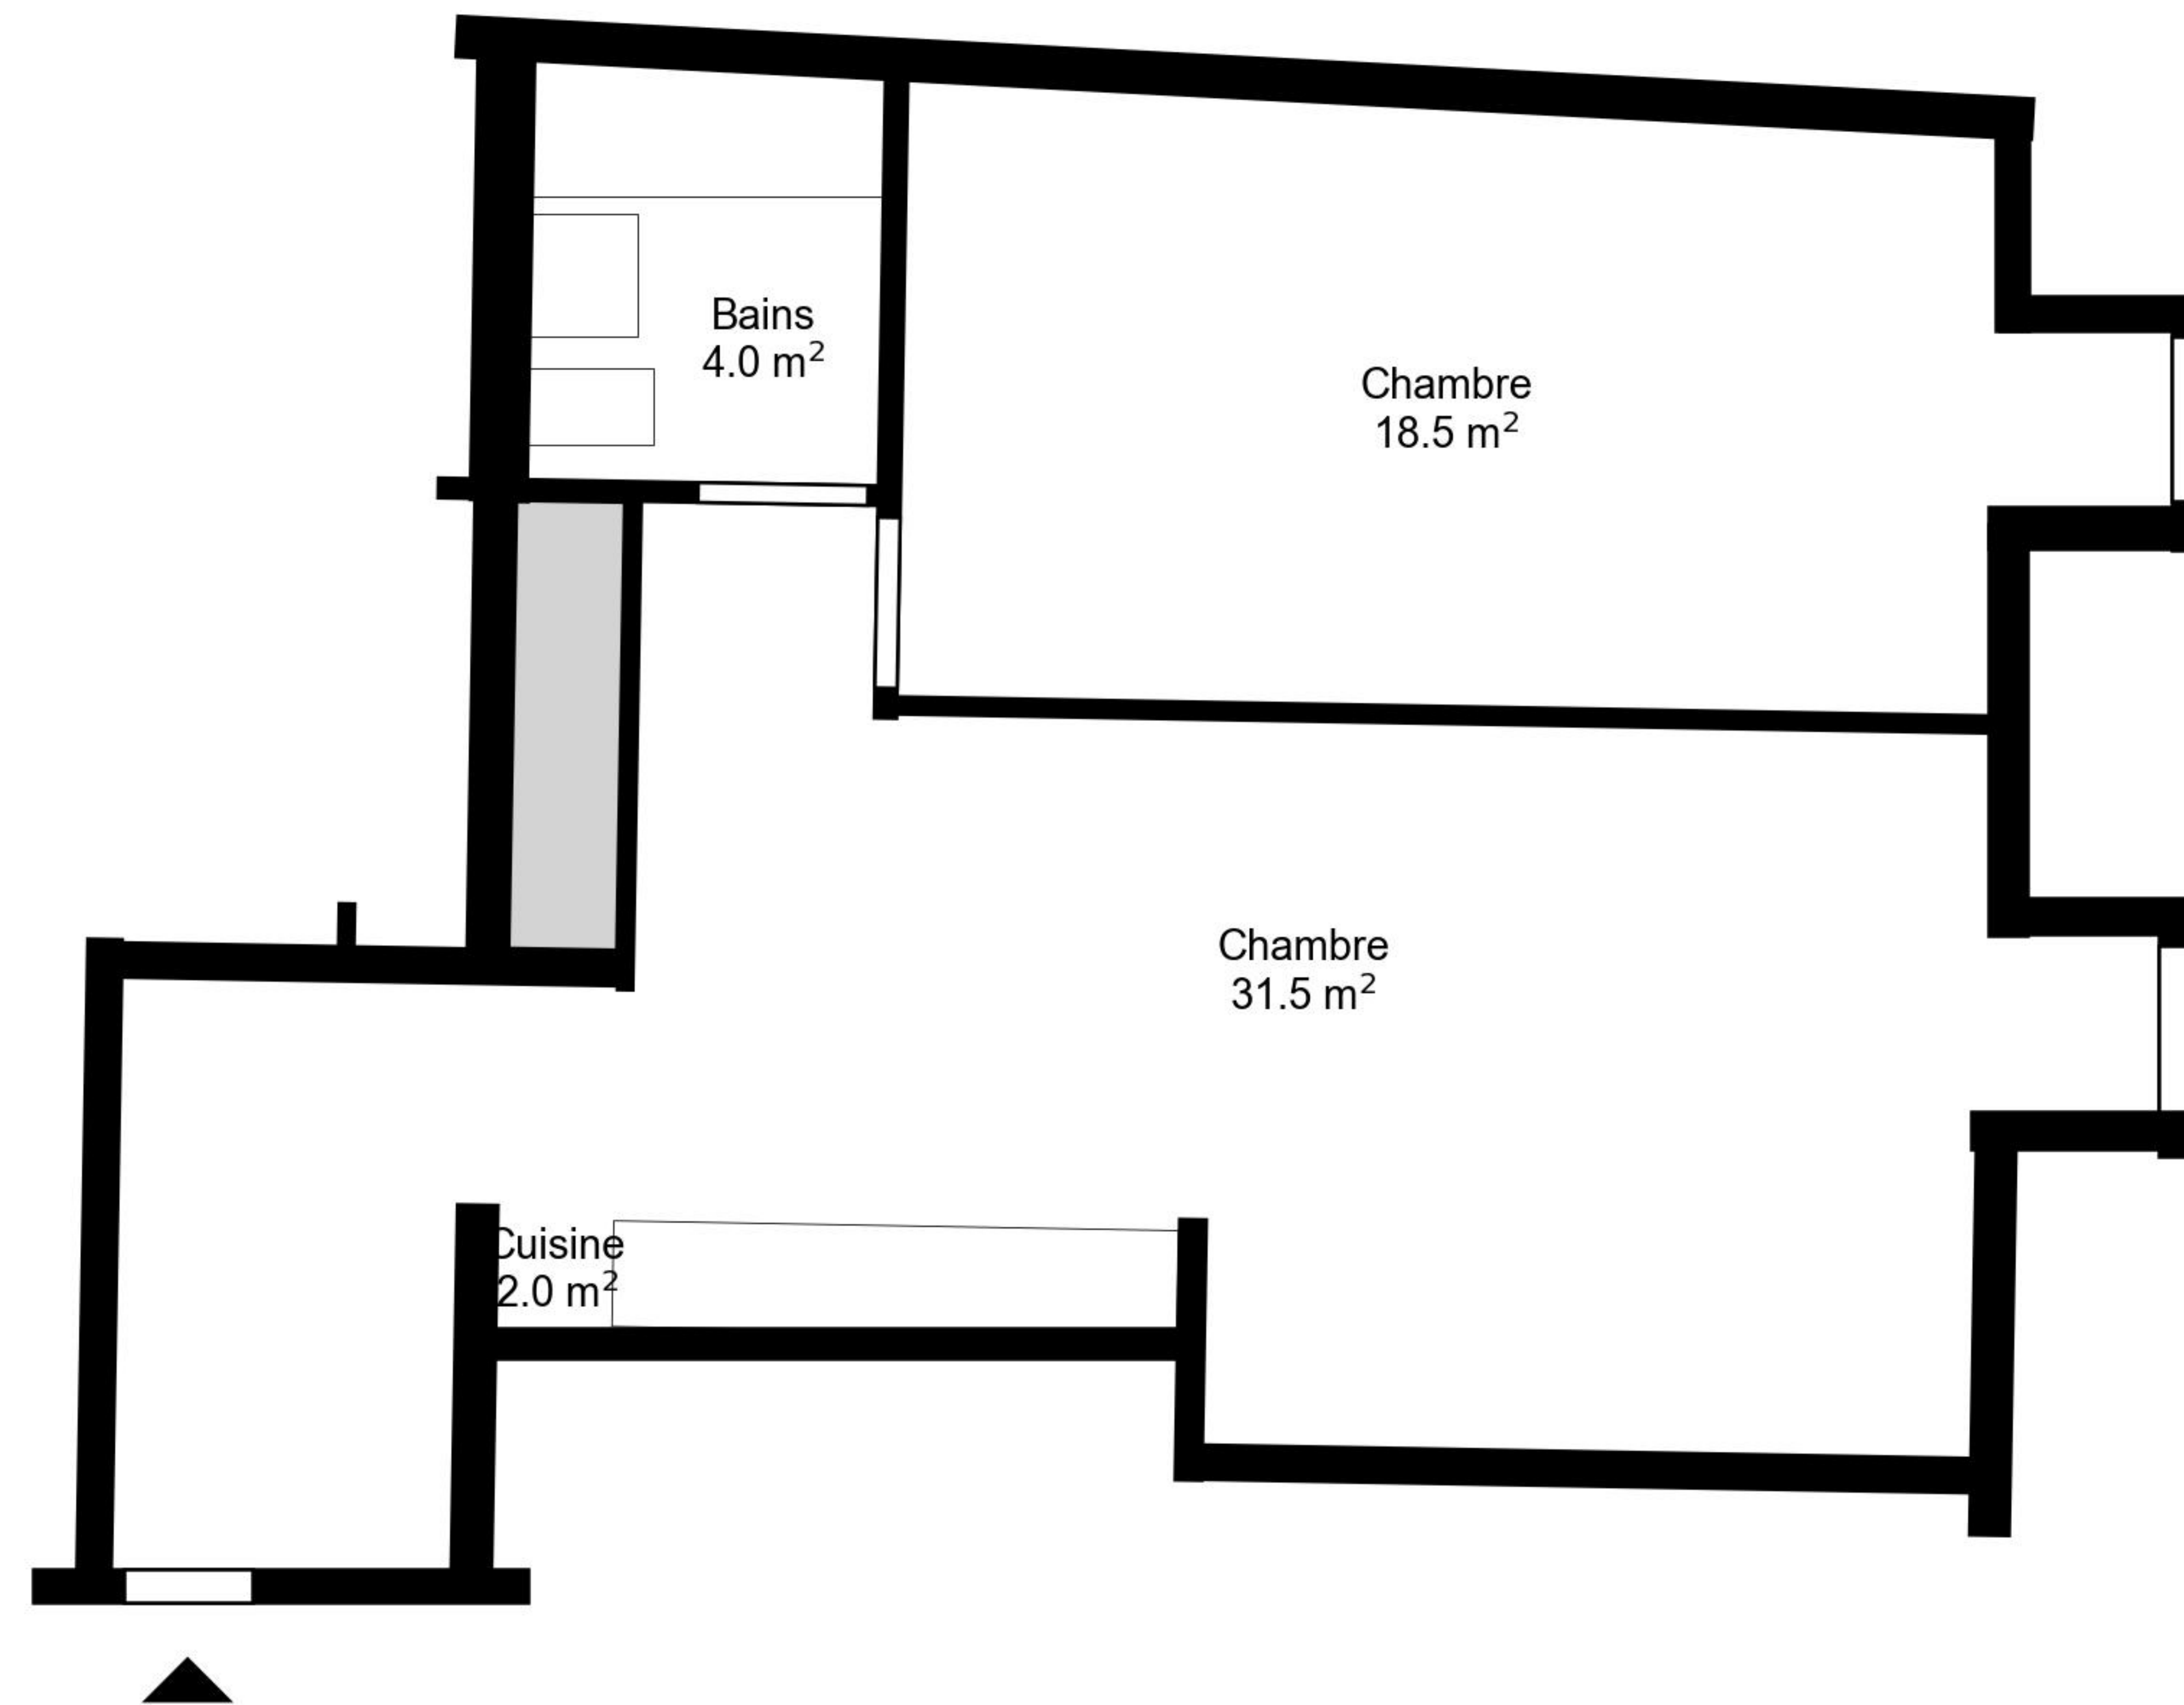

# Plan

Adresse Rue de L'Ale 1, 3, Lausanne  
Chambre 2.0

Espace à vivre 55 m<sup>2</sup>  
Etage 5. Etage

Informations sans garantie. Nous nous réservons le droit d'apporter des modifications.

**livit**