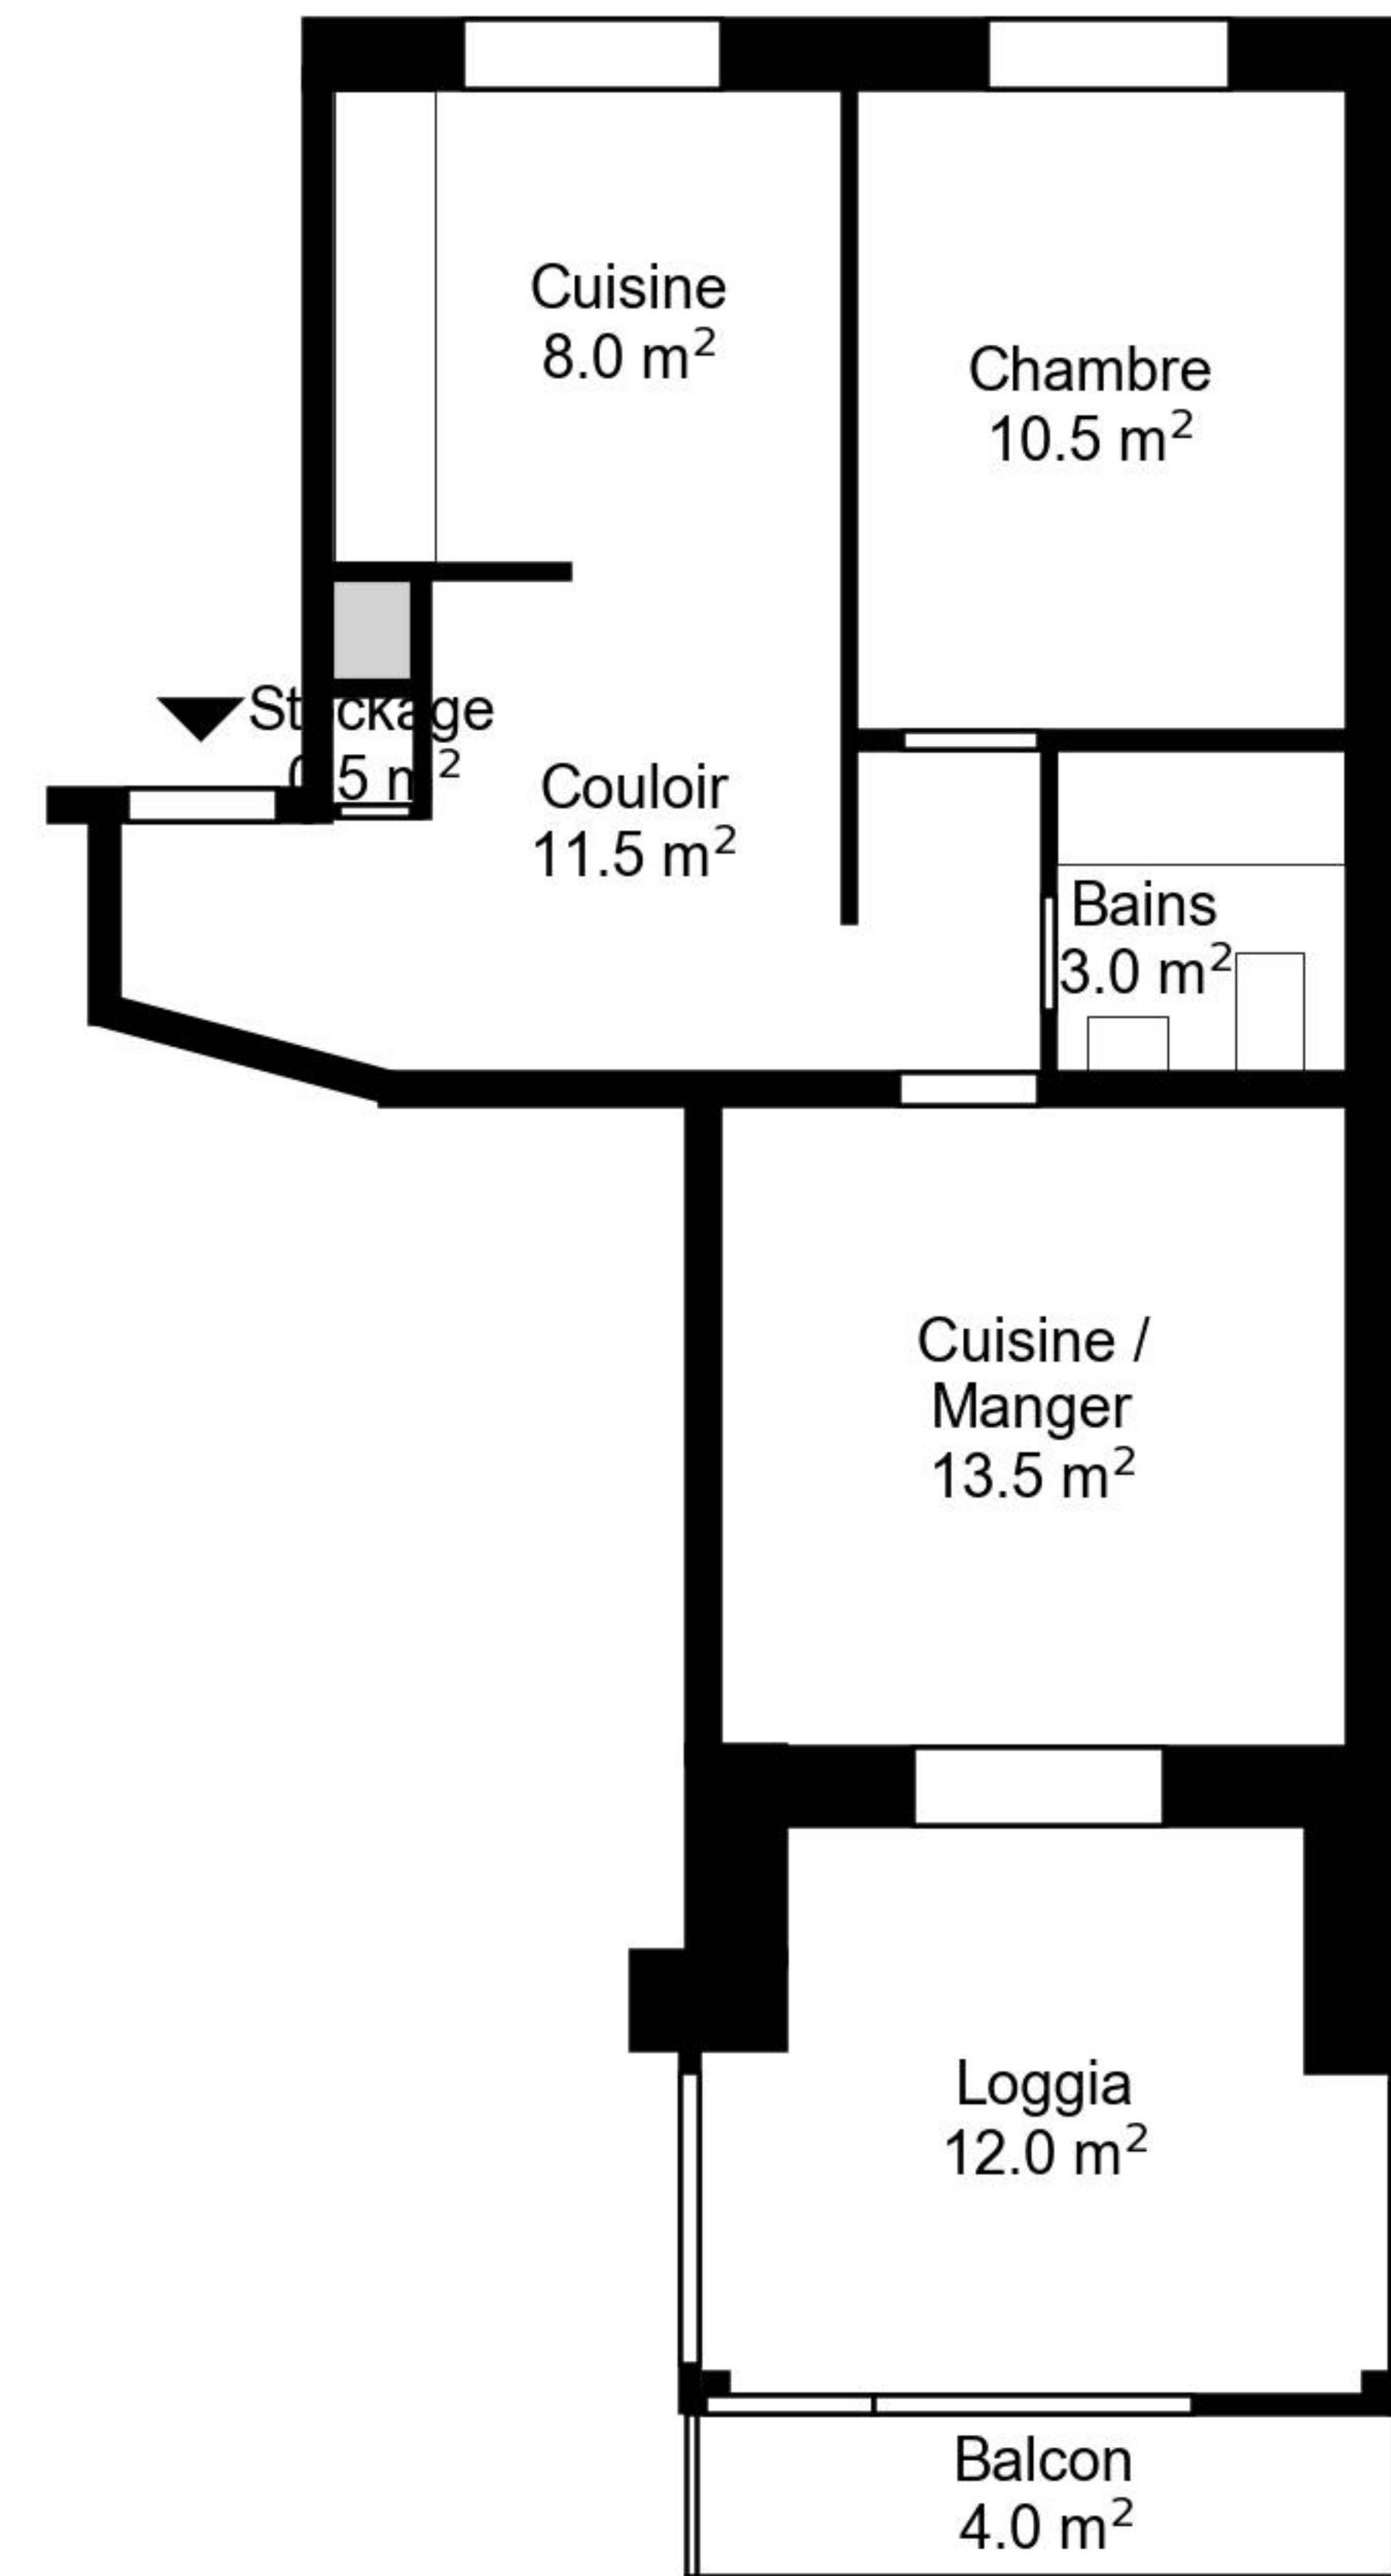

Plan

Adresse Rue de Lausanne 52a b c 999, Bussigny
Chambre 2.5 Espace à vivre 47 m²
Etage 3. Etage

Informations sans garantie. Nous nous réservons le droit d'apporter des modifications.