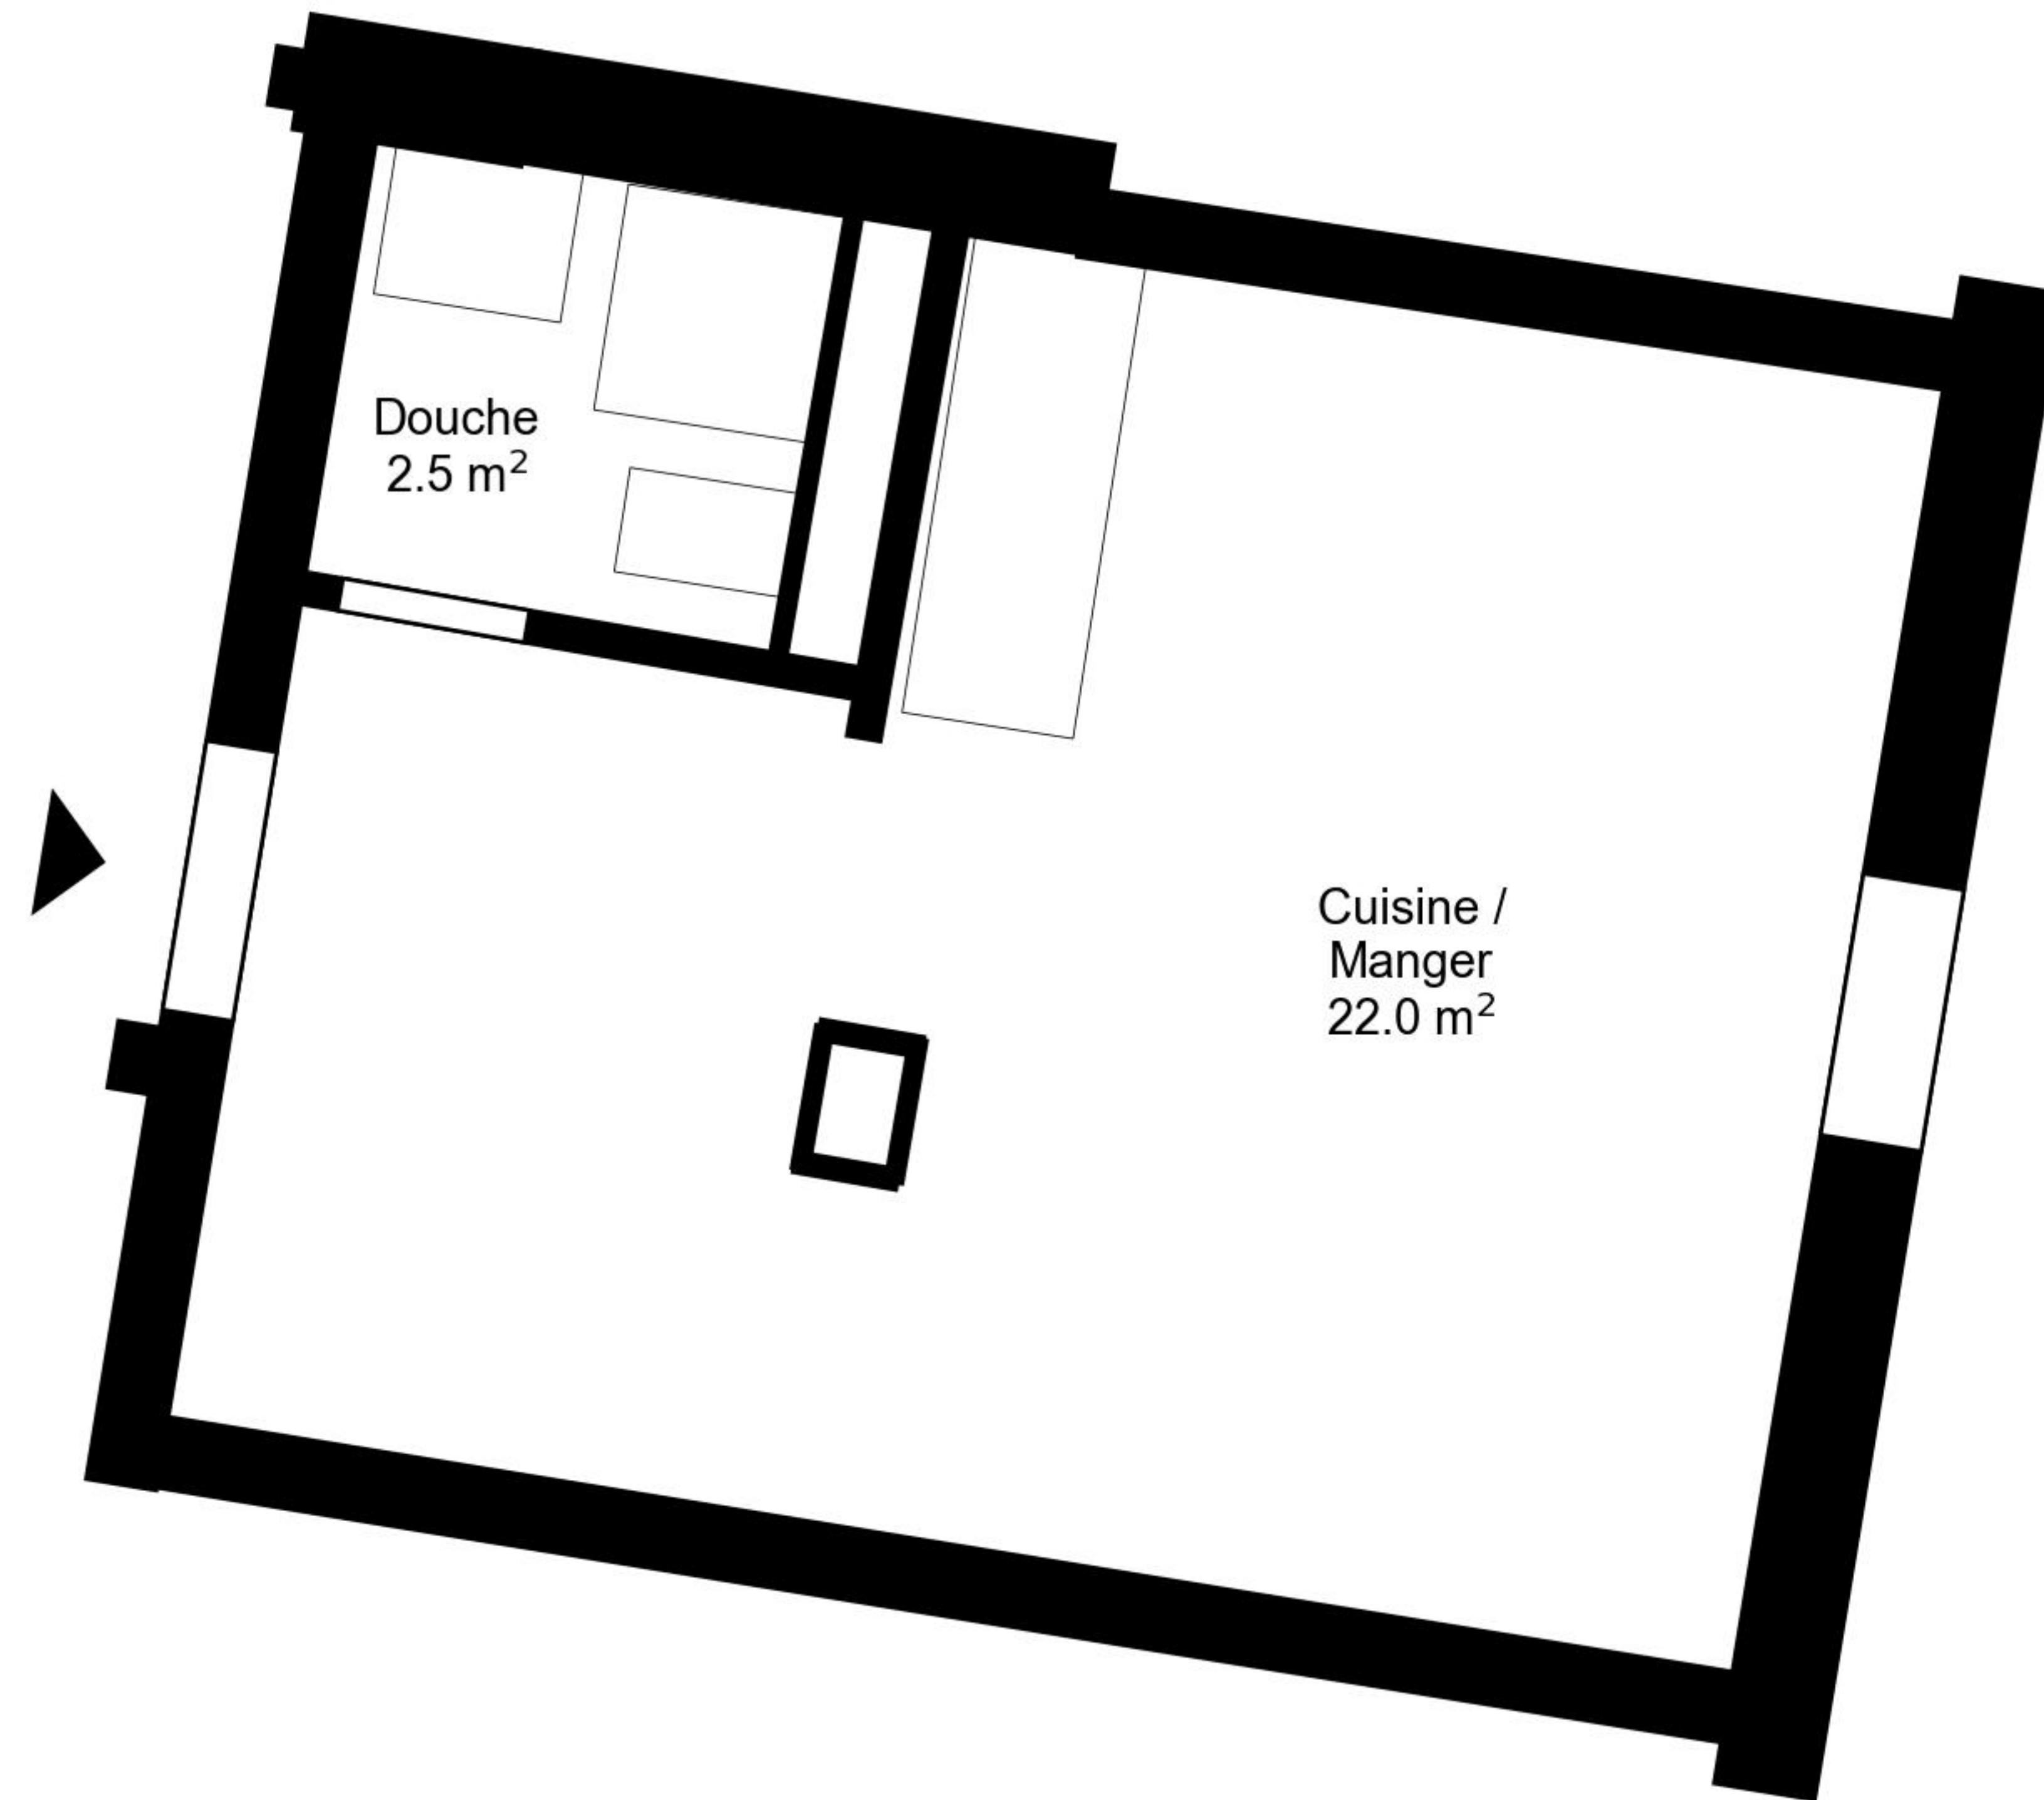

Plan

Adresse Rue du Village 5 7, Renens VD
Chambre 1.5

Espace à vivre 25 m²
Etage 5. Etage

Informations sans garantie. Nous nous réservons le droit d'apporter des modifications.

liviit