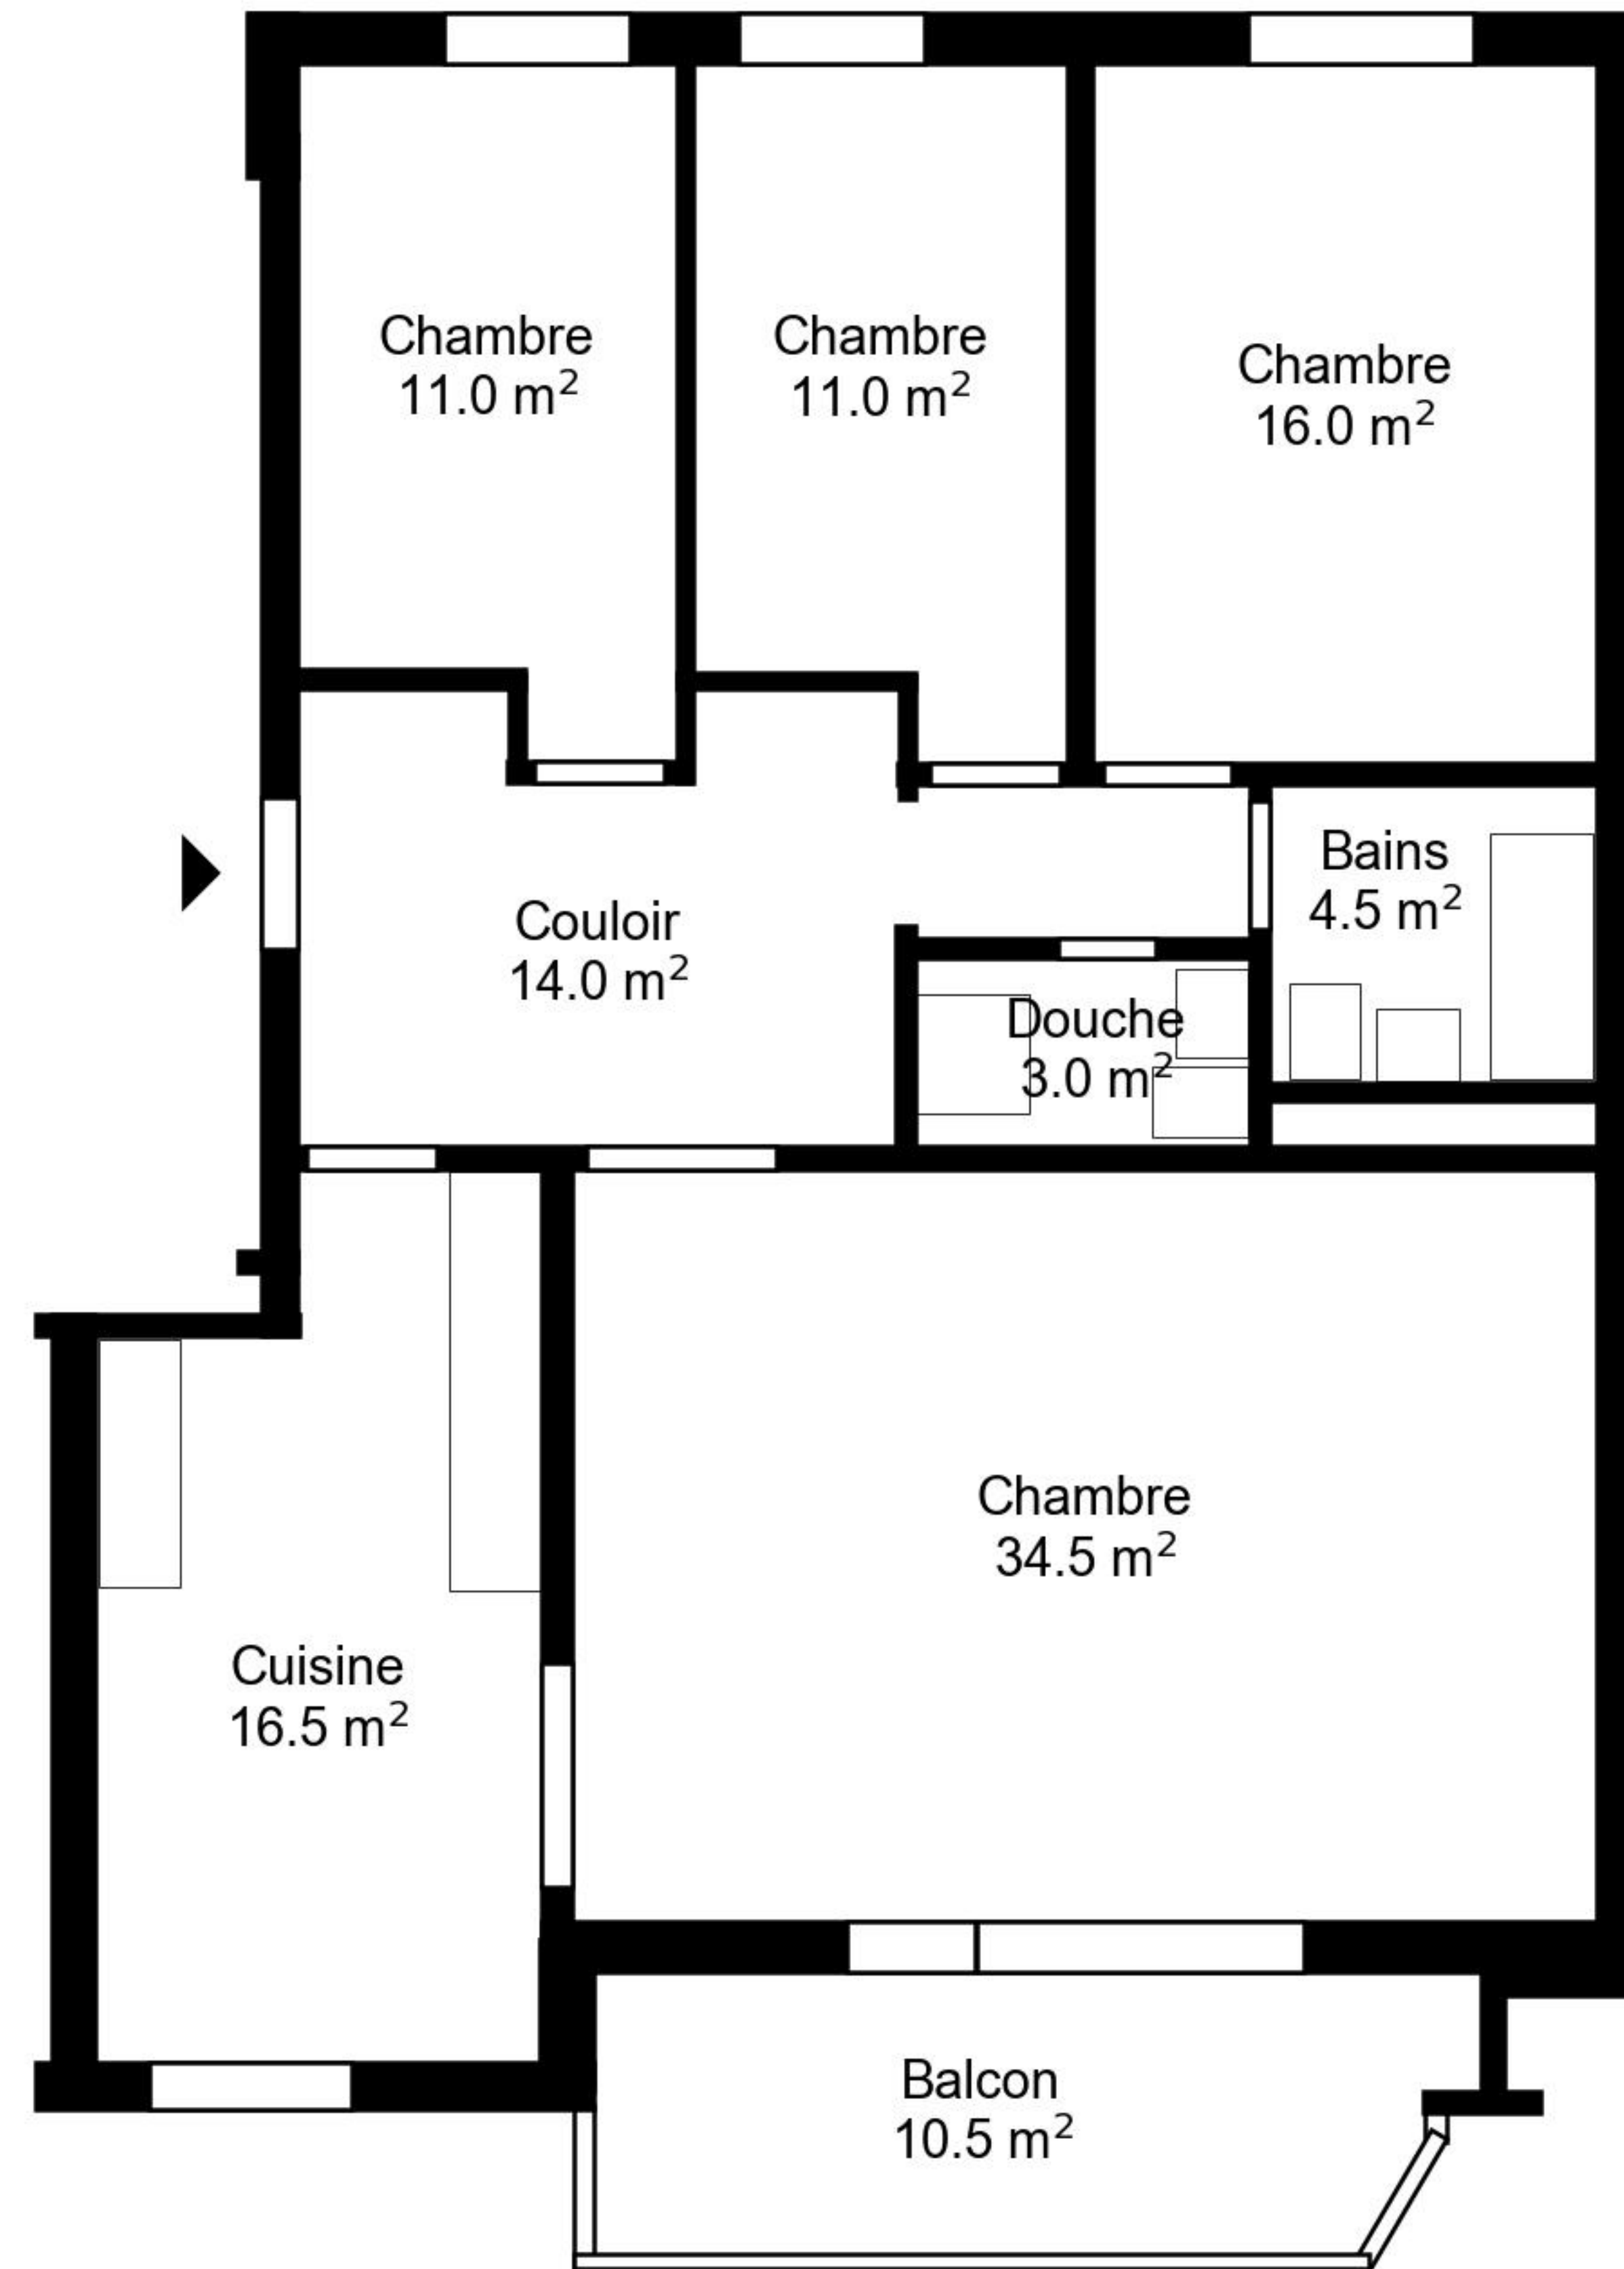

Plan

Adresse Chemin Guillaume-de-Pierrefleur 66, Lausanne
Chambre 4
Espace à vivre 109 m²
Etage 6. Etage

Informations sans garantie. Nous nous réservons le droit d'apporter des modifications.

livit