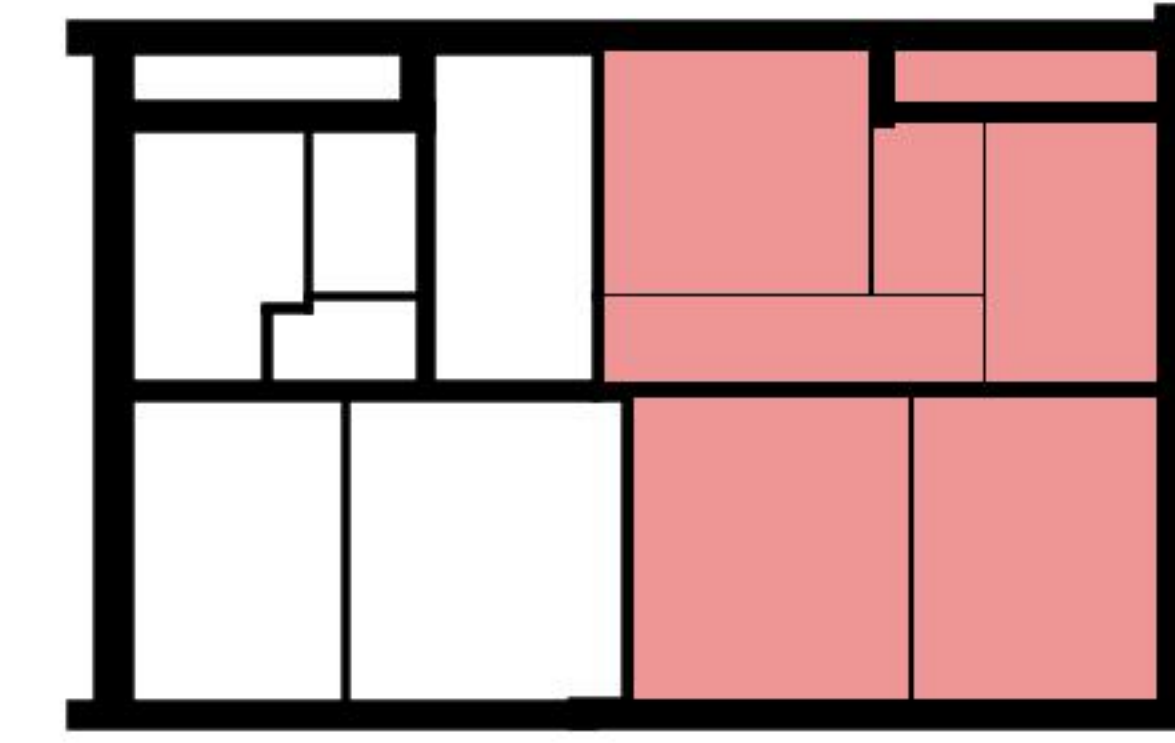

Grundriss

Adresse Meisengasse 6, Basel
Zimmer 3

Wohnfläche 70 m²
Geschoss 4. Obergeschoss

Angaben ohne Gewähr. Änderungen bleiben vorbehalten.