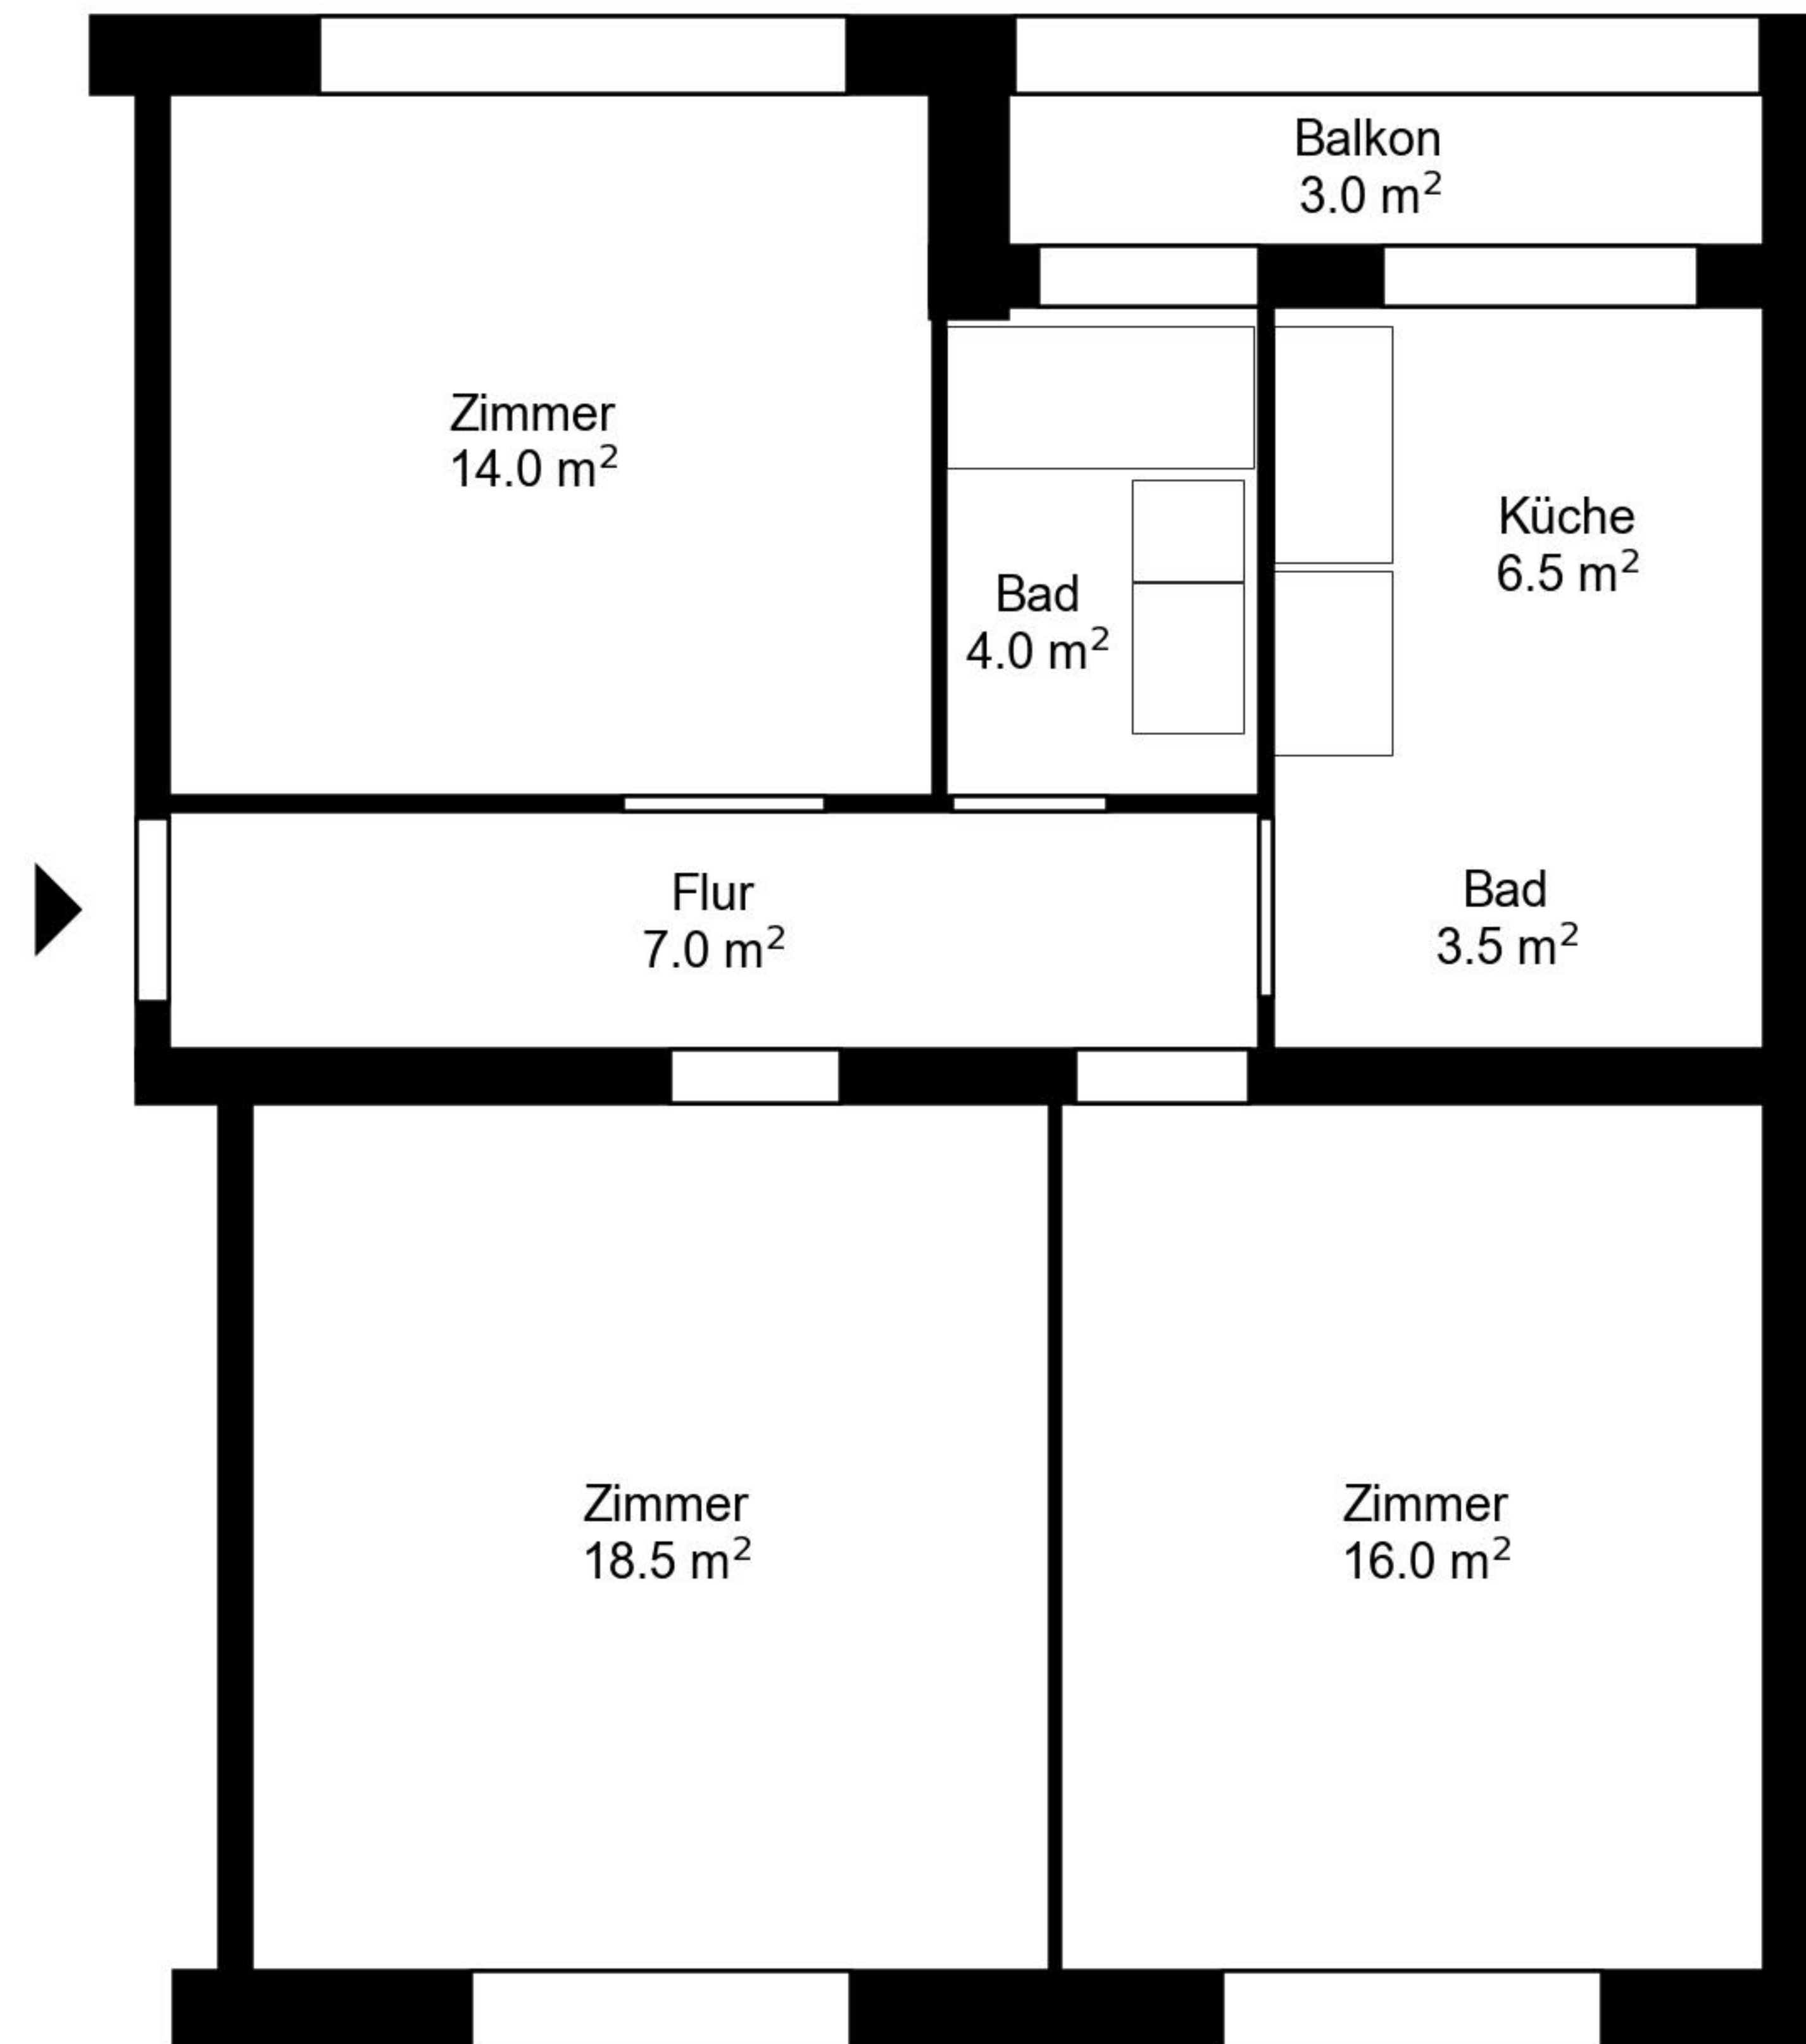

Grundriss

Adresse Meisengasse 6, Basel
Zimmer 3

Wohnfläche 70 m²
Geschoss 4. Obergeschoss

Angaben ohne Gewähr. Änderungen bleiben vorbehalten.