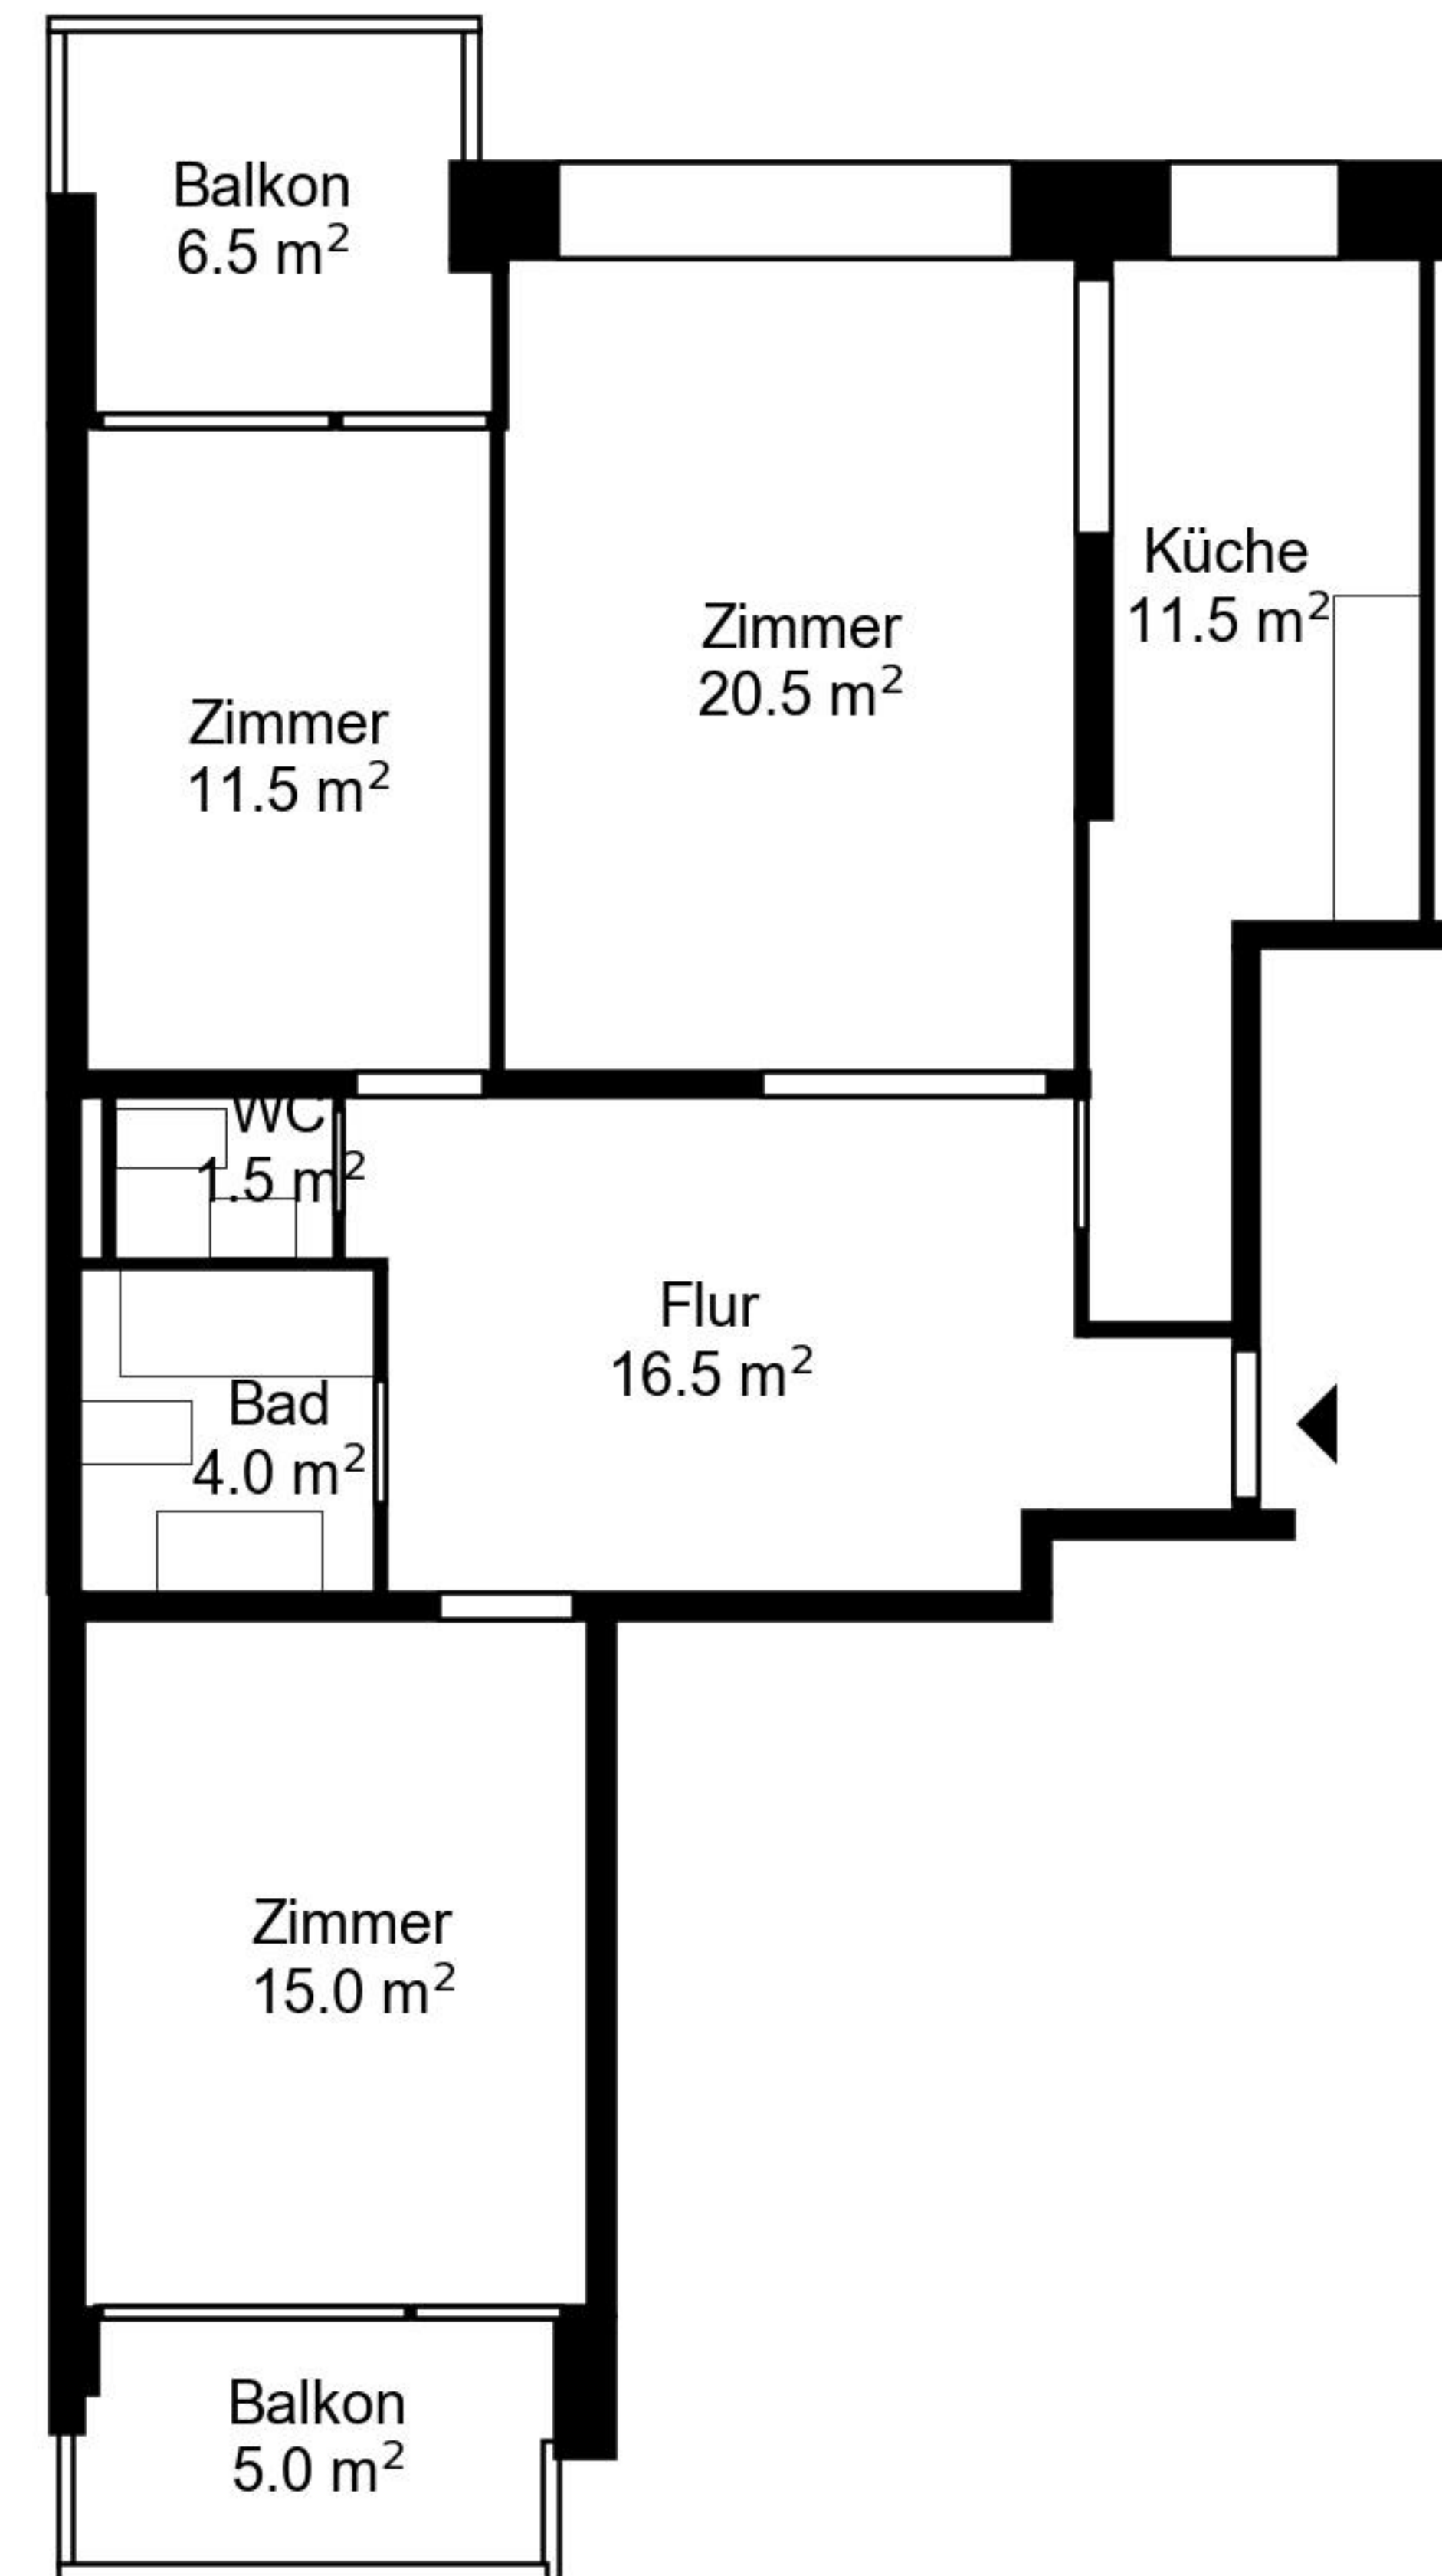

Grundriss

Adresse Pfeffingerstrasse 37, Basel
Zimmer 3

Wohnfläche 81 m²
Geschoss 2. Obergeschoss

Angaben ohne Gewähr. Änderungen
bleiben vorbehalten.