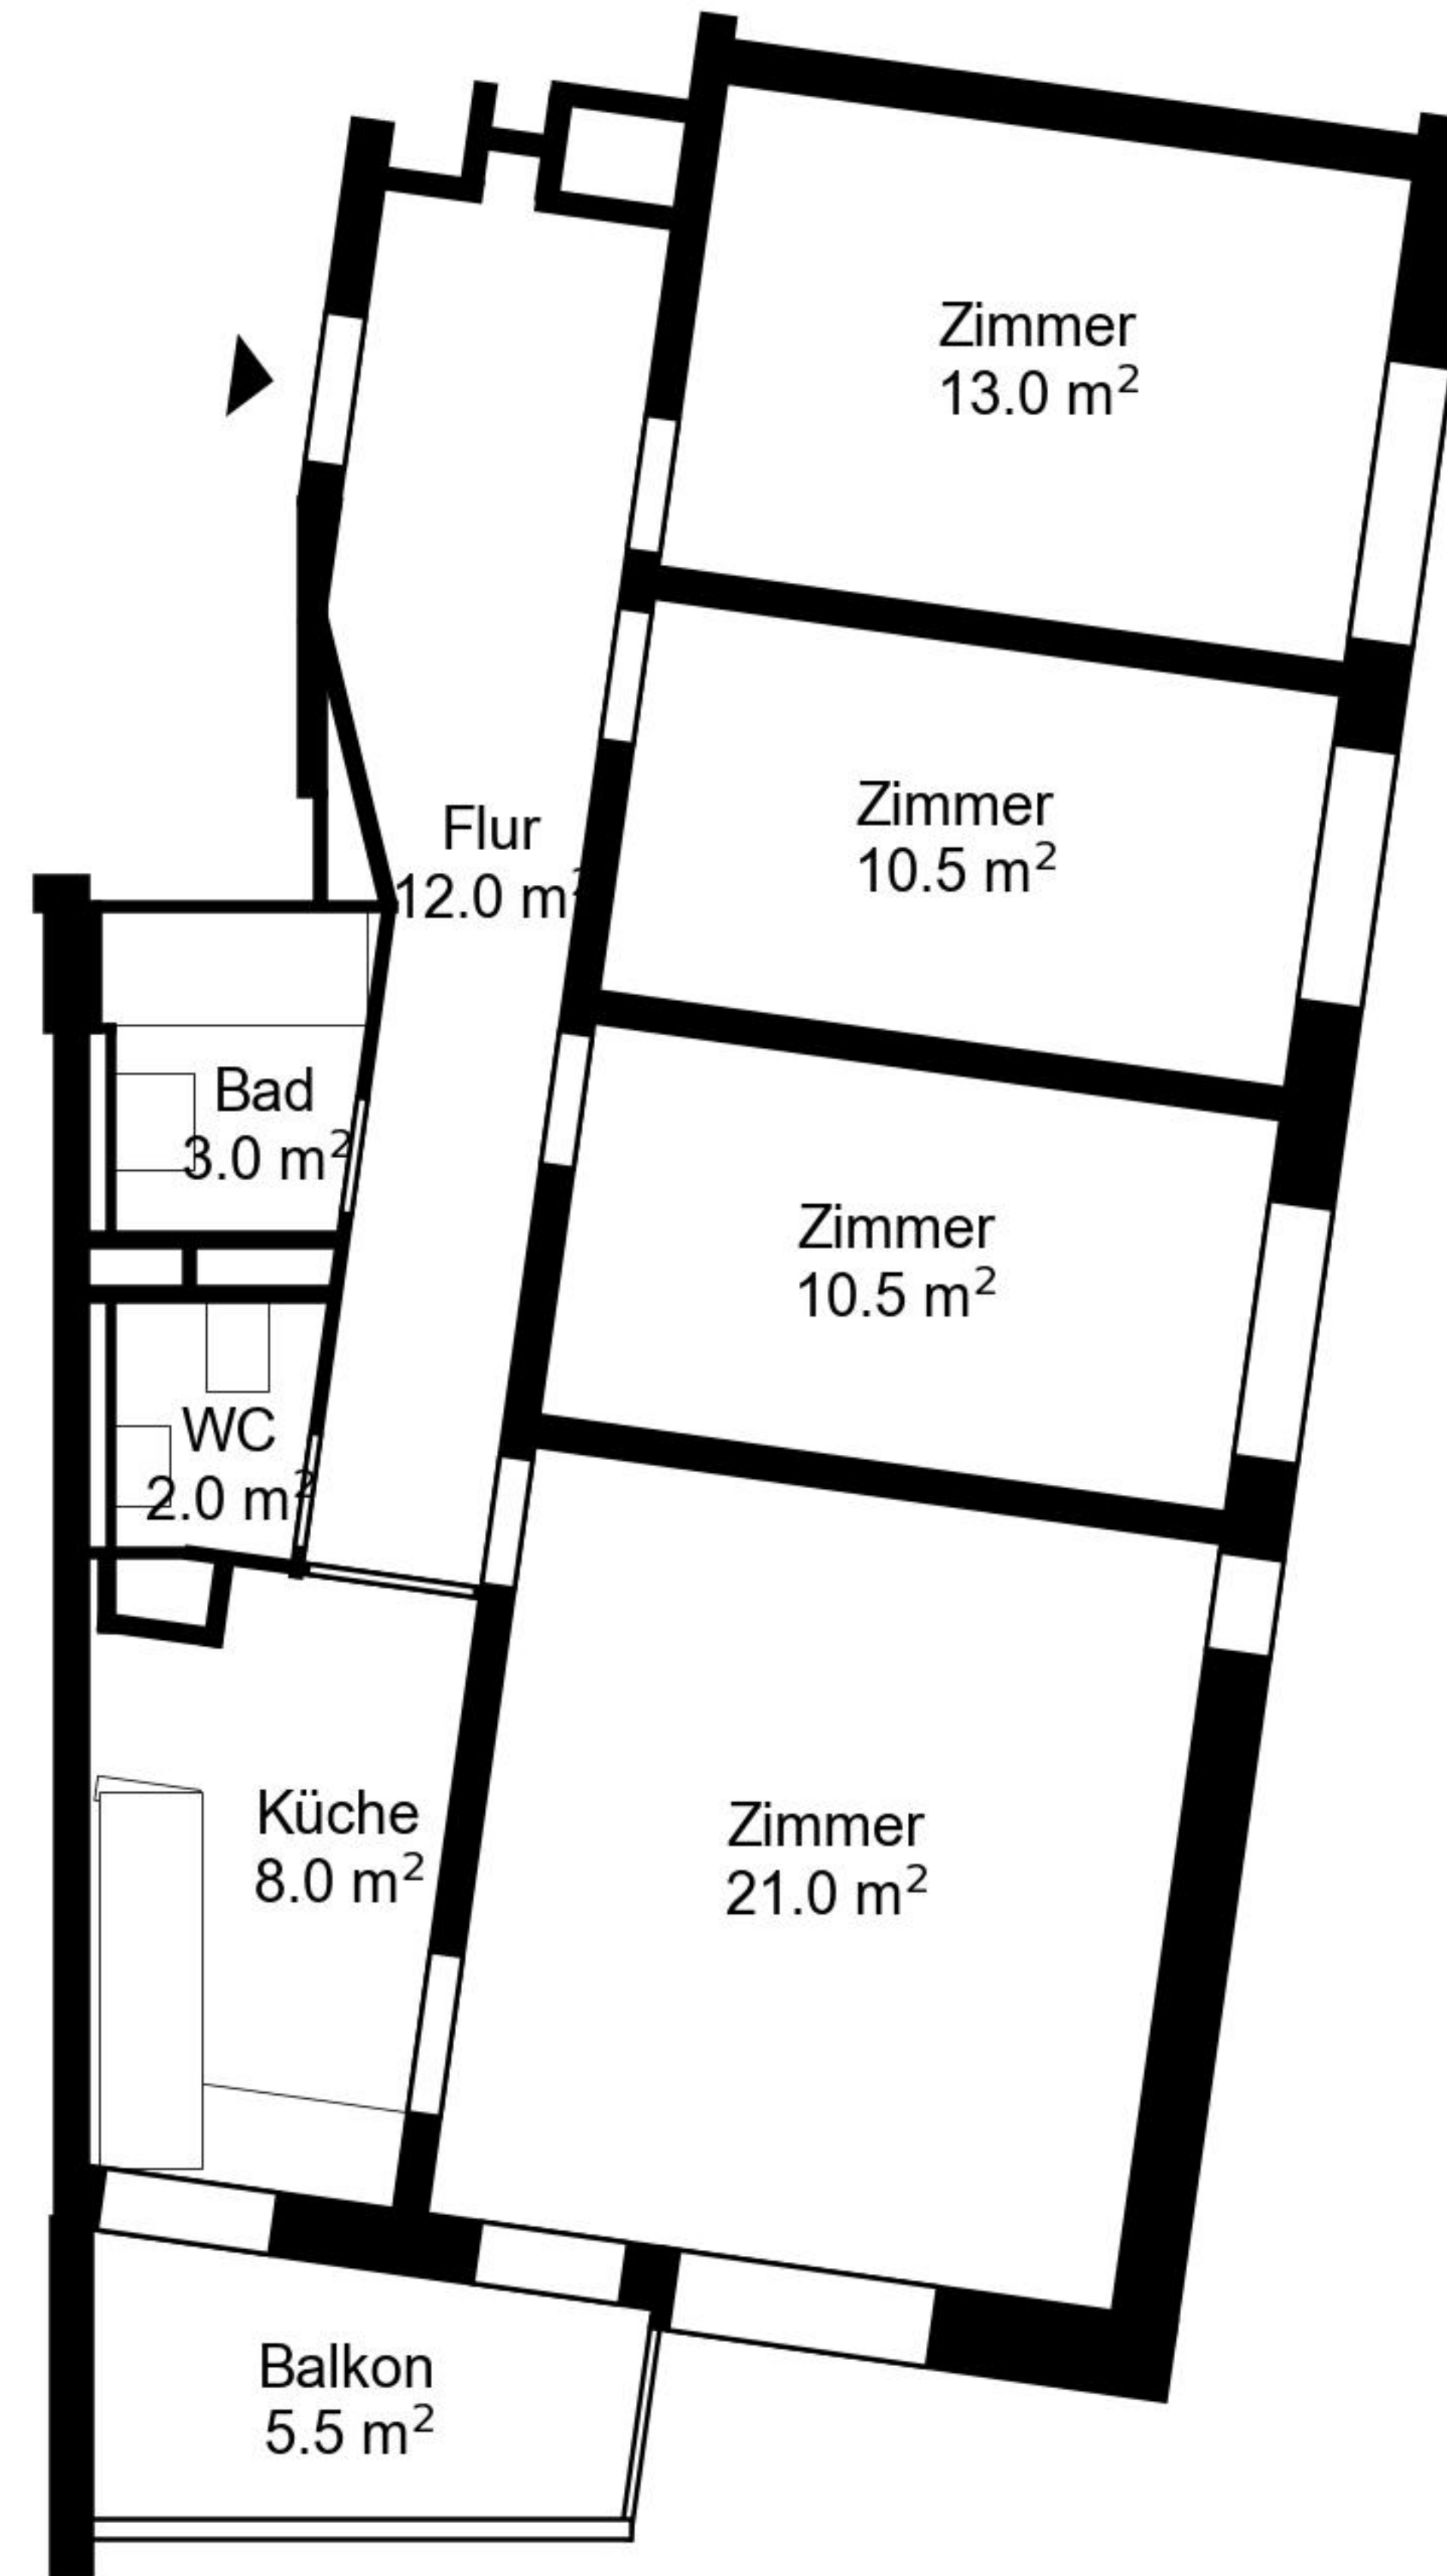

Grundriss

Adresse Birsfelderstrasse 91, Muttenz
Zimmer 4

Wohnfläche 81 m²
Geschoss 7. Obergeschoss

Angaben ohne Gewähr. Änderungen
bleiben vorbehalten.