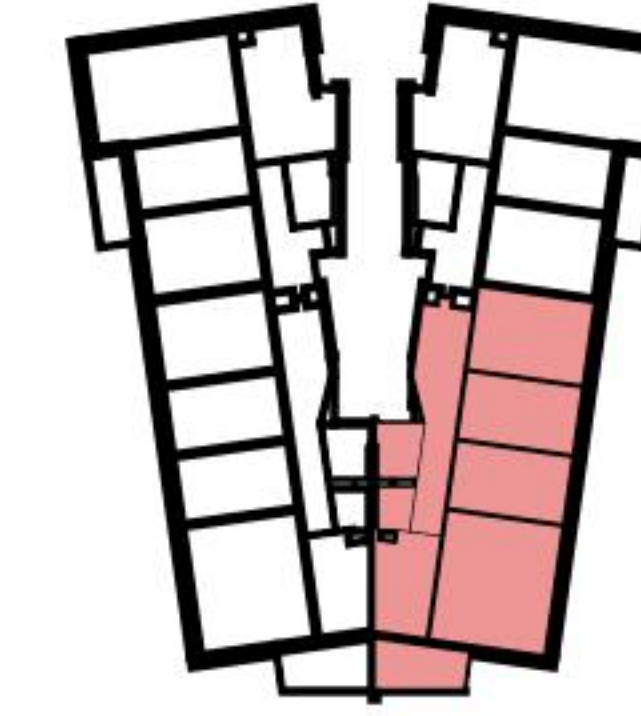

Grundriss

Adresse Birsfelderstrasse 91, Muttenz
Zimmer 4

Wohnfläche 81 m²
Geschoss 7. Obergeschoss

Angaben ohne Gewähr. Änderungen
bleiben vorbehalten.