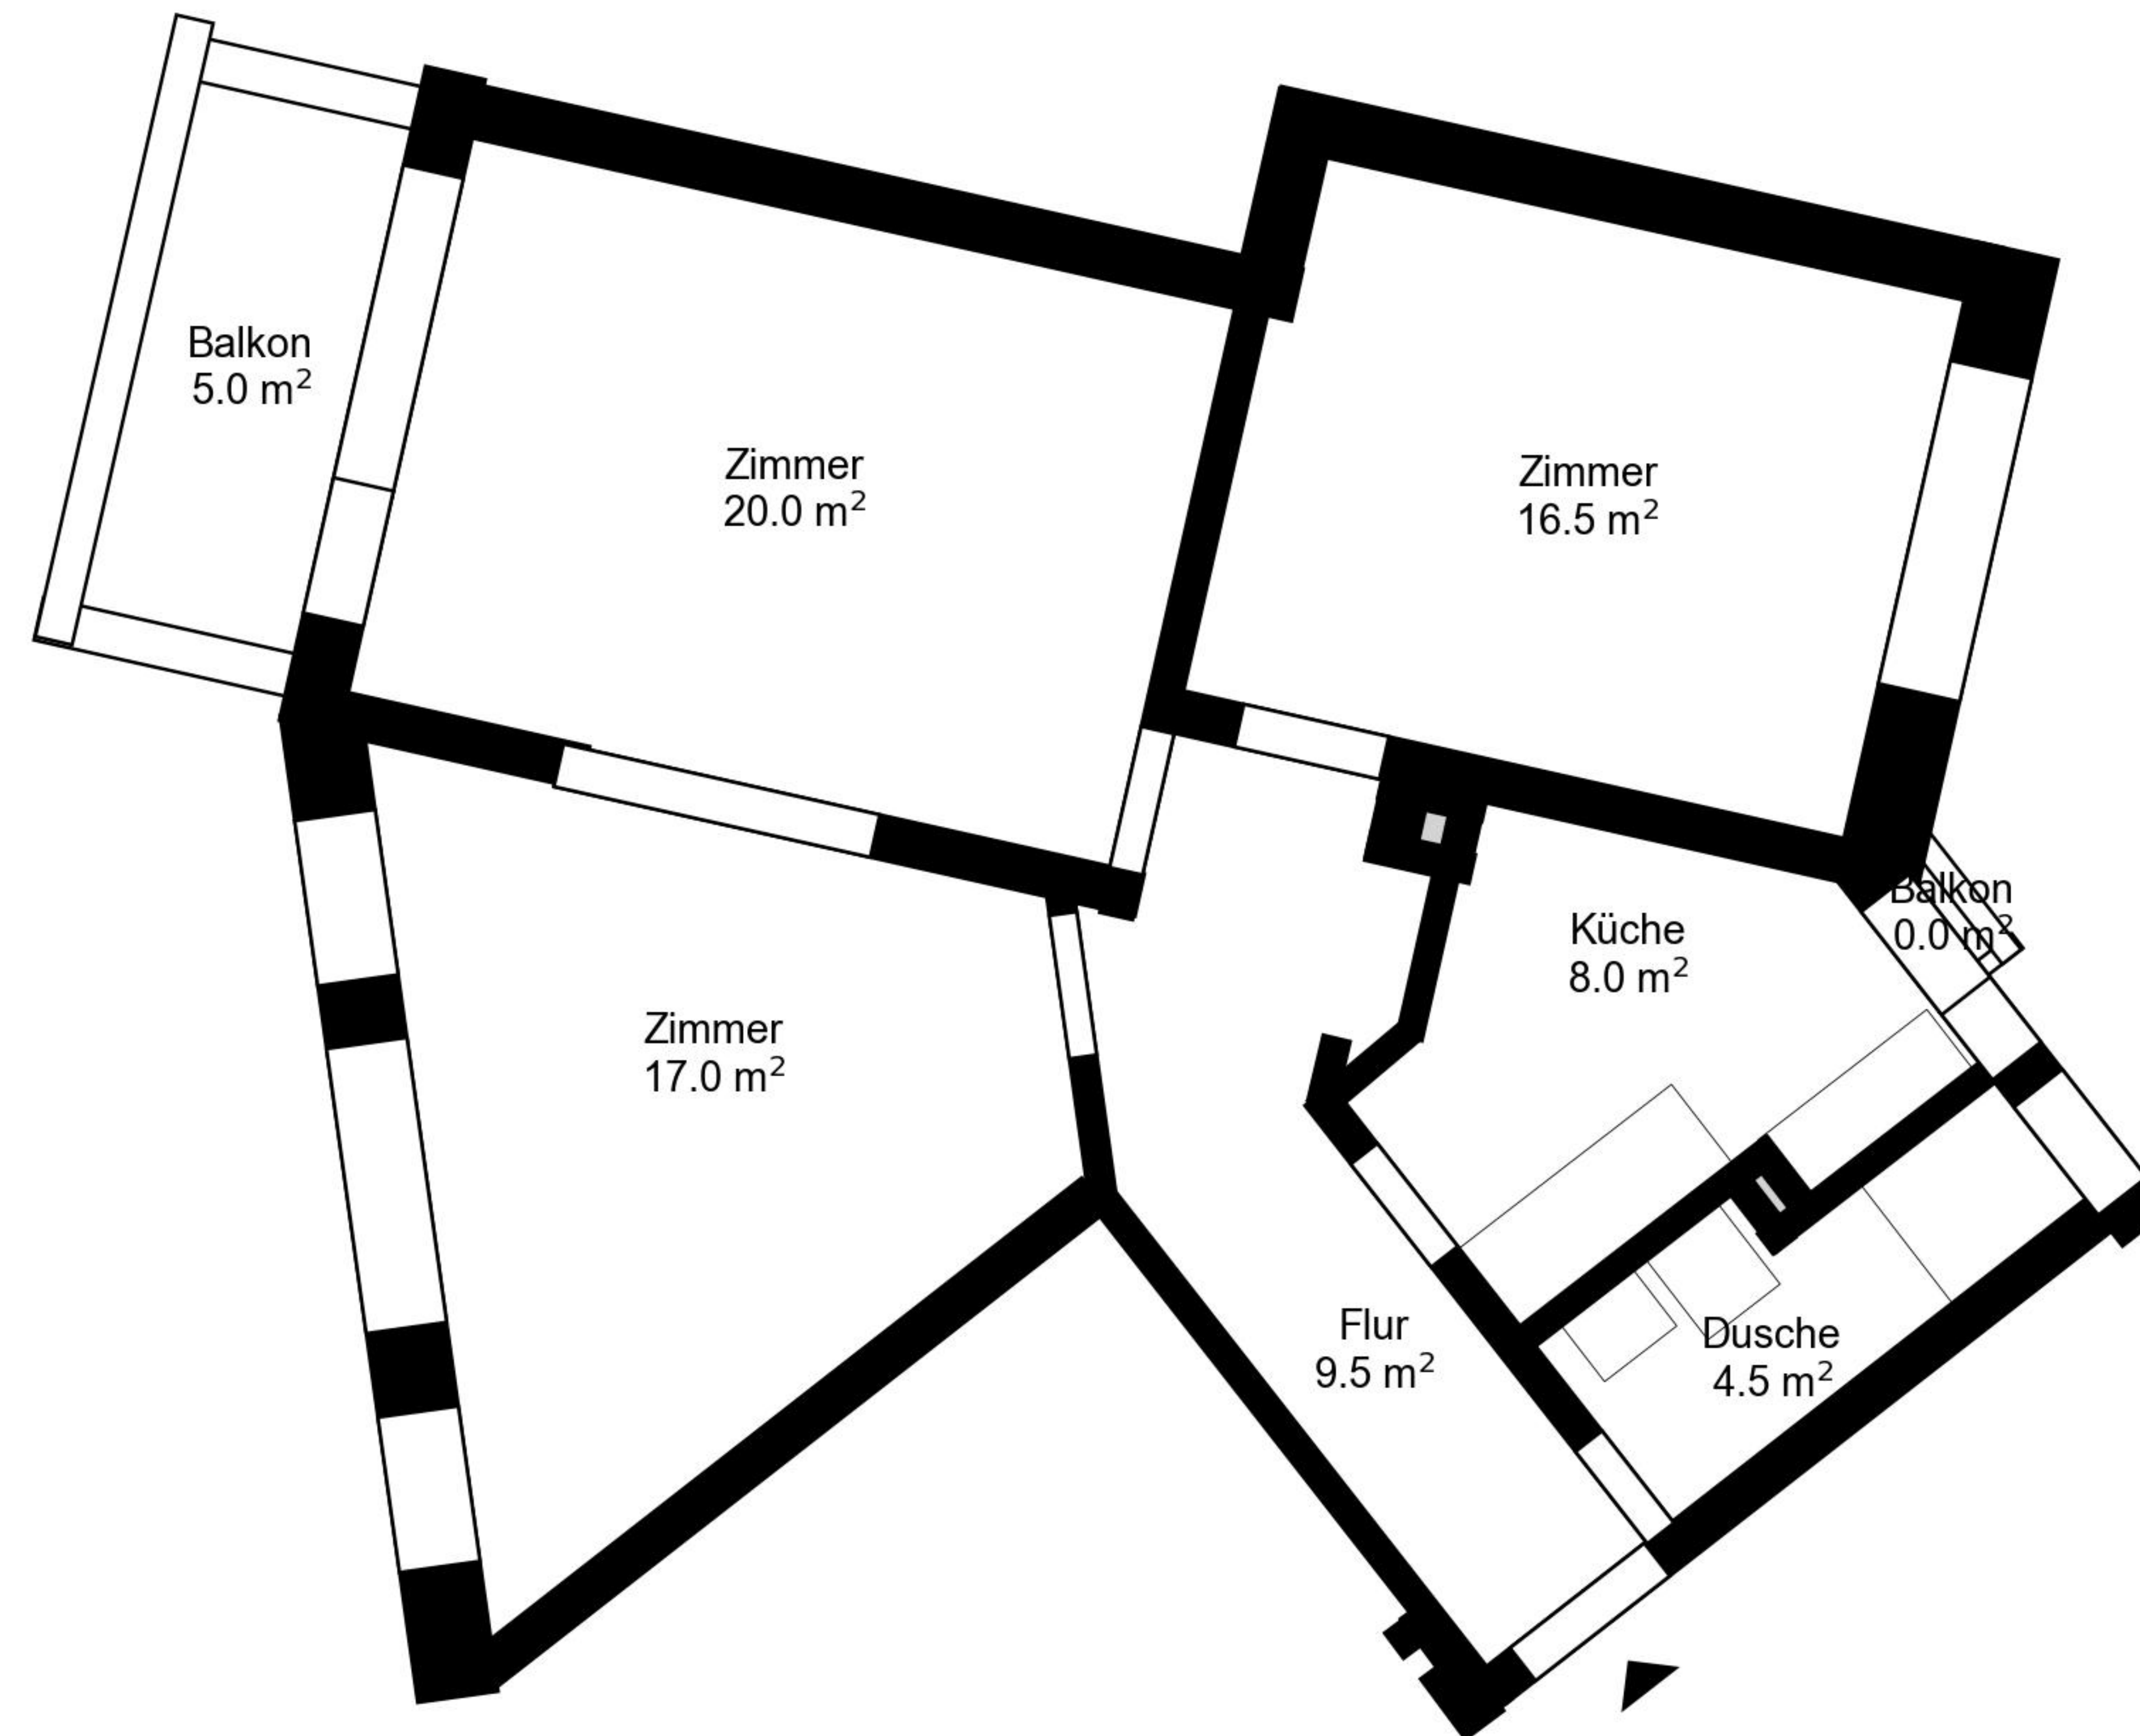

Grundriss

Adresse Waisenhausstrasse 1 3 3a, Thun
Zimmer 3

Wohnfläche 76 m²
Geschoss 1. Obergeschoss

Angaben ohne Gewähr. Änderungen
bleiben vorbehalten.

livi