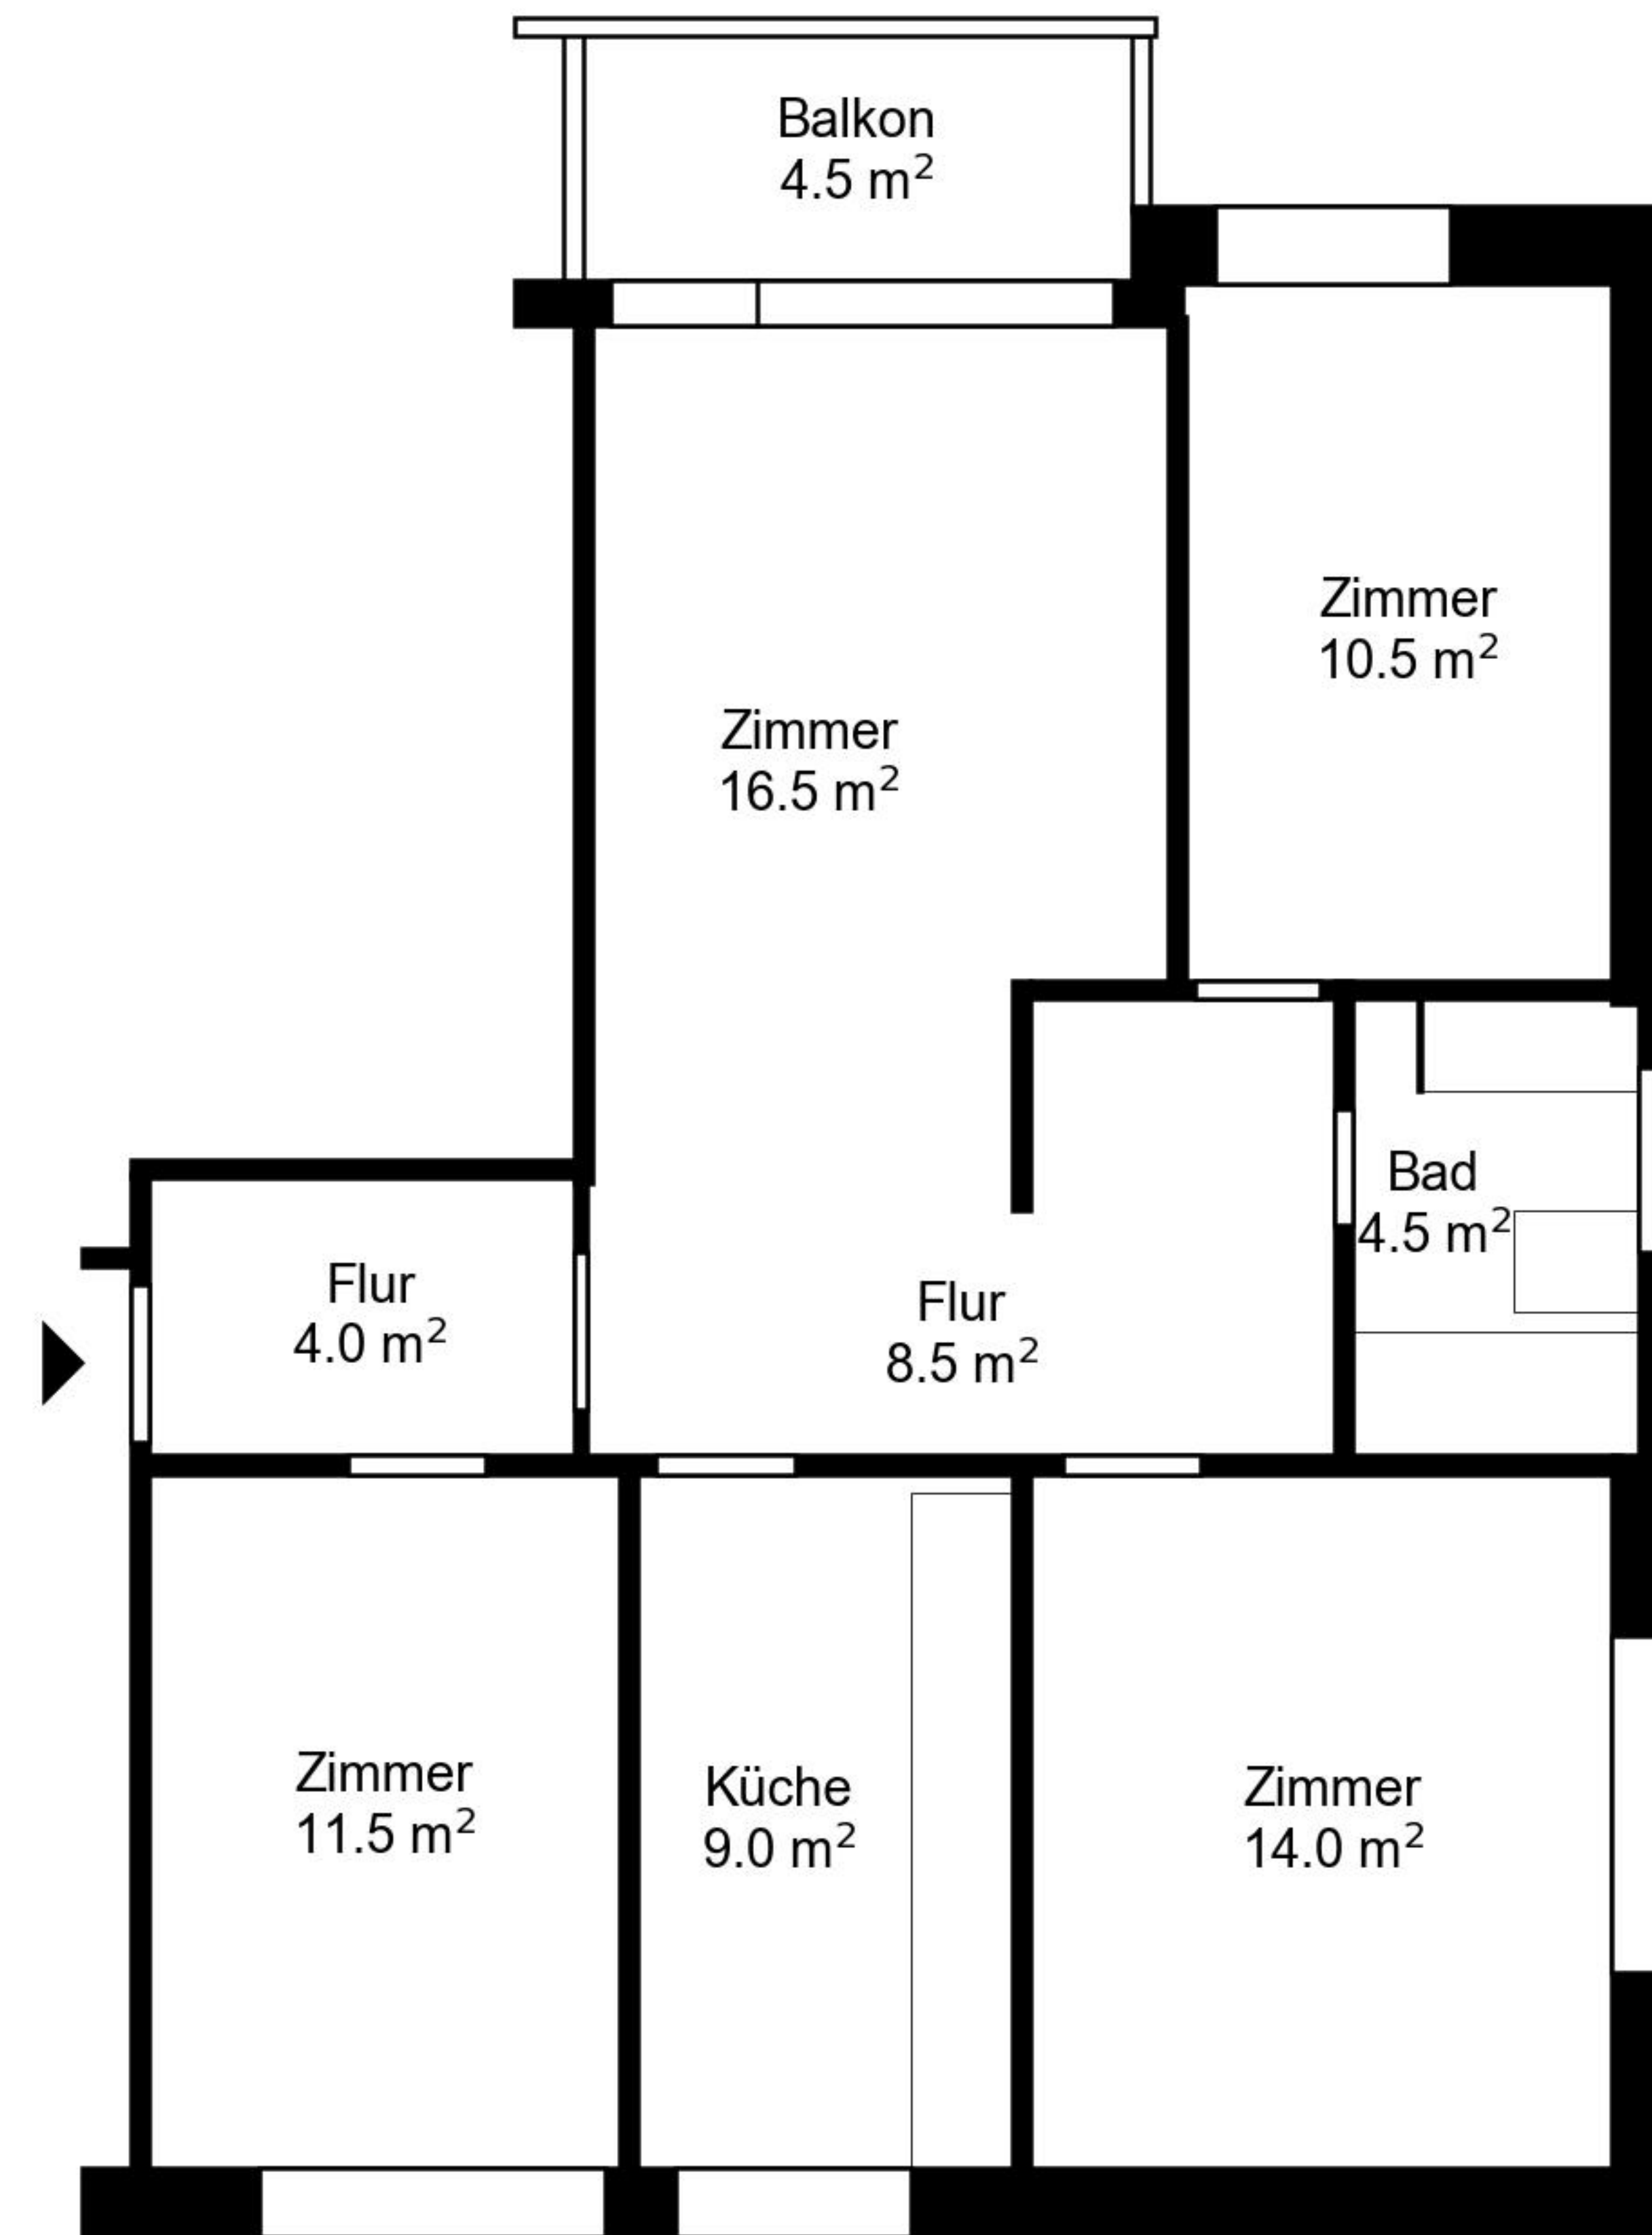

# Grundriss

Adresse Mitteldorfstrasse 11-11a, Ostermündigen Wohnfläche 79 m<sup>2</sup>  
Zimmer 4 Geschoss 2. Obergeschoss

Angaben ohne Gewähr. Änderungen  
bleiben vorbehalten.