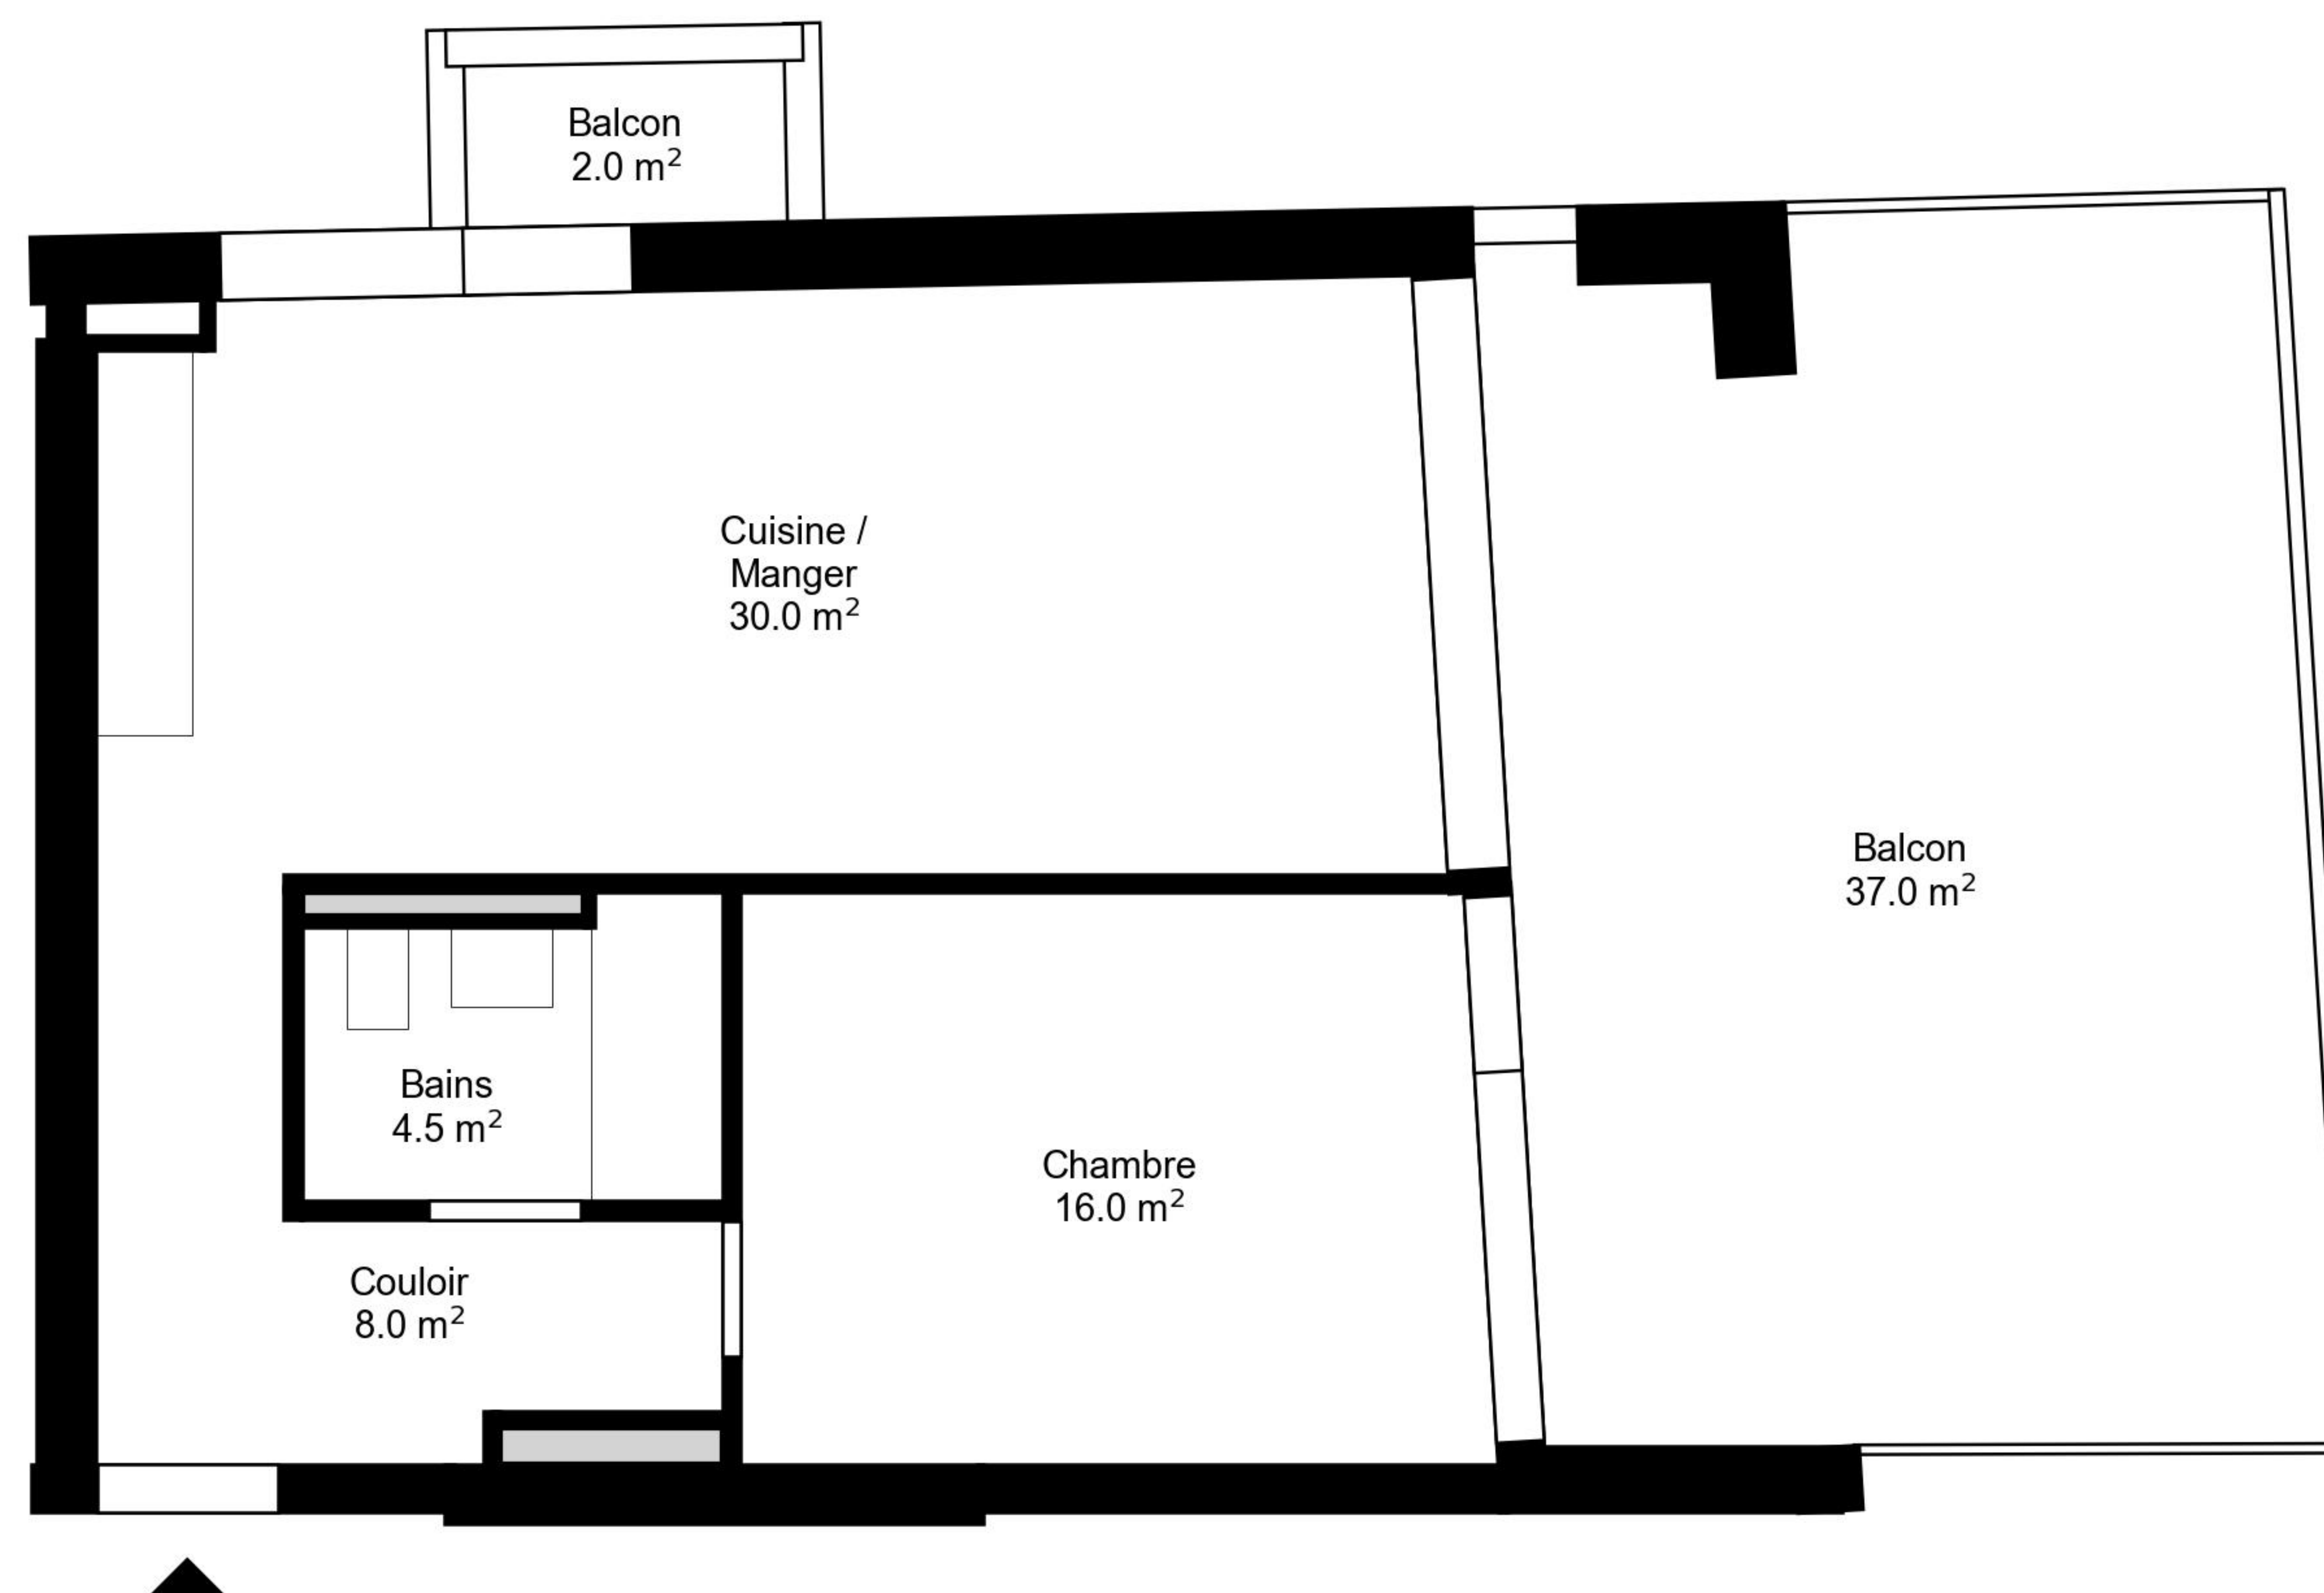

# Plan

Adresse Route de la Feuillère 21 1, Lausanne  
Chambre 2.5

Espace à vivre 58 m<sup>2</sup>  
Etage Rez-de-chaussée

Informations sans garantie. Nous nous réservons le droit d'apporter des modifications.