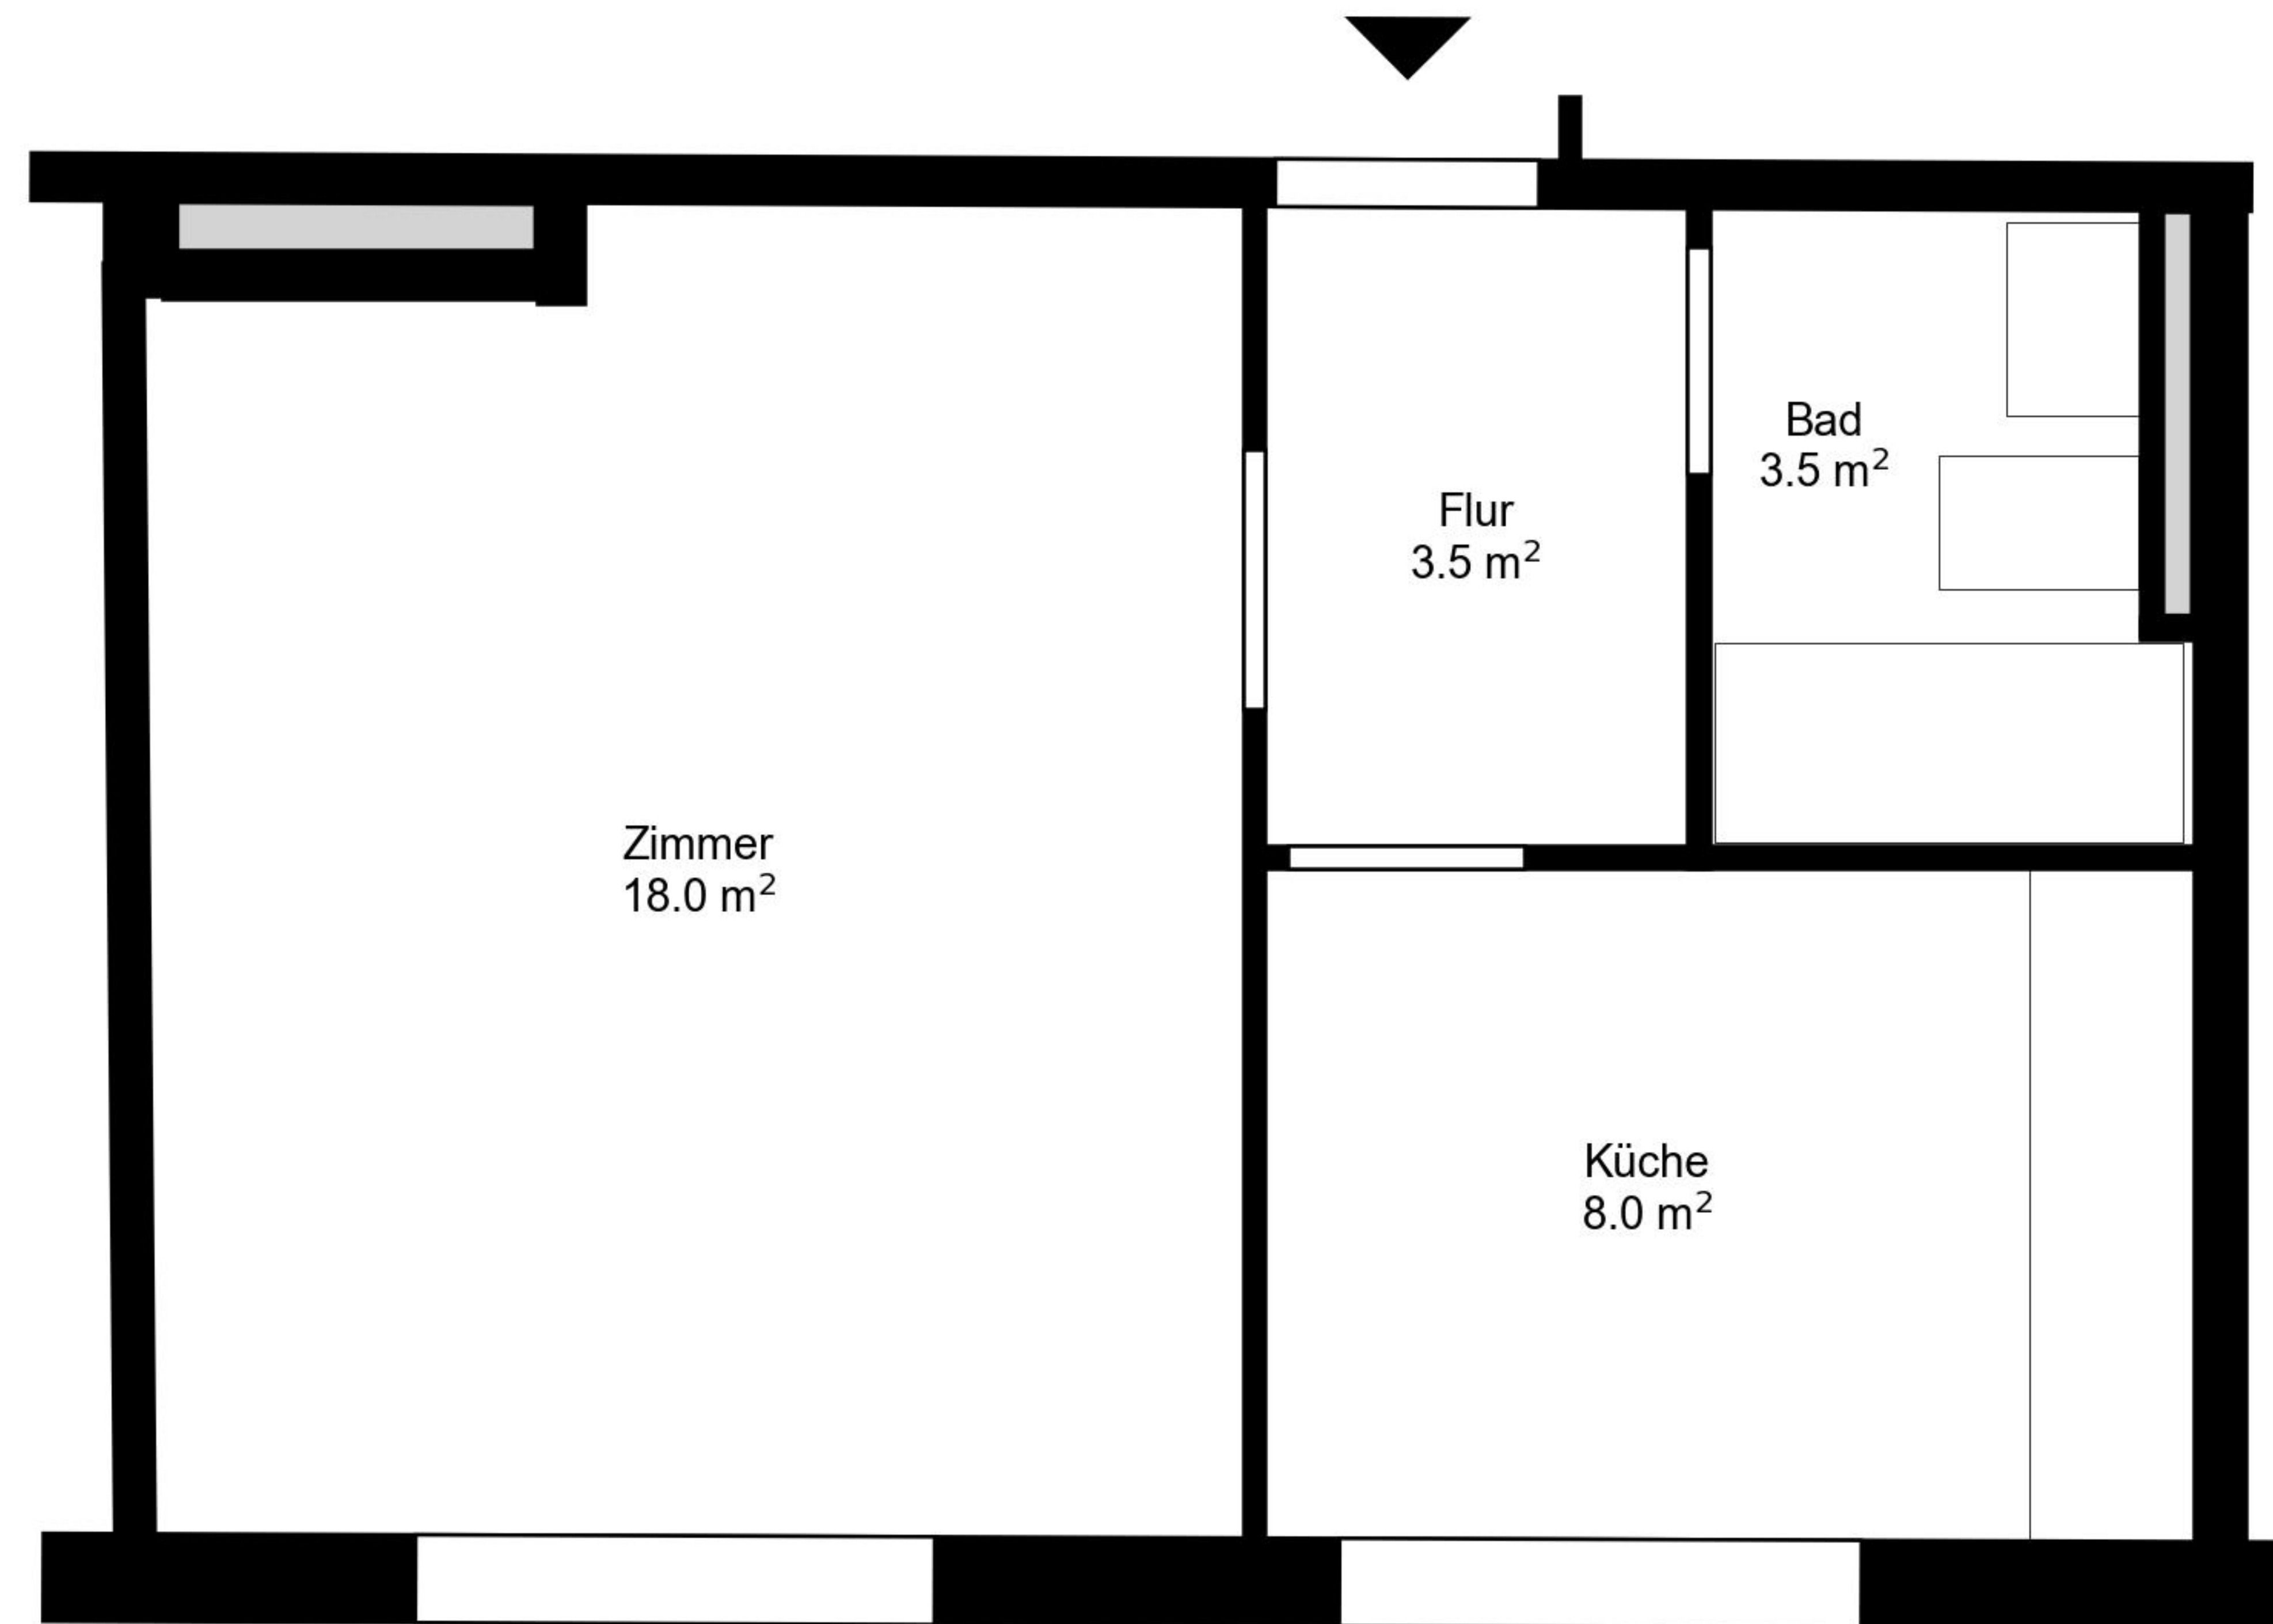

Grundriss

Adresse Holeestrasse (Heizung Fernwärme) 147 01, ~~147 01~~
Zimmer 1
Nutzfläche 33 m²
Geschoss 4. Obergeschoss

Angaben ohne Gewähr. Änderungen
bleiben vorbehalten.