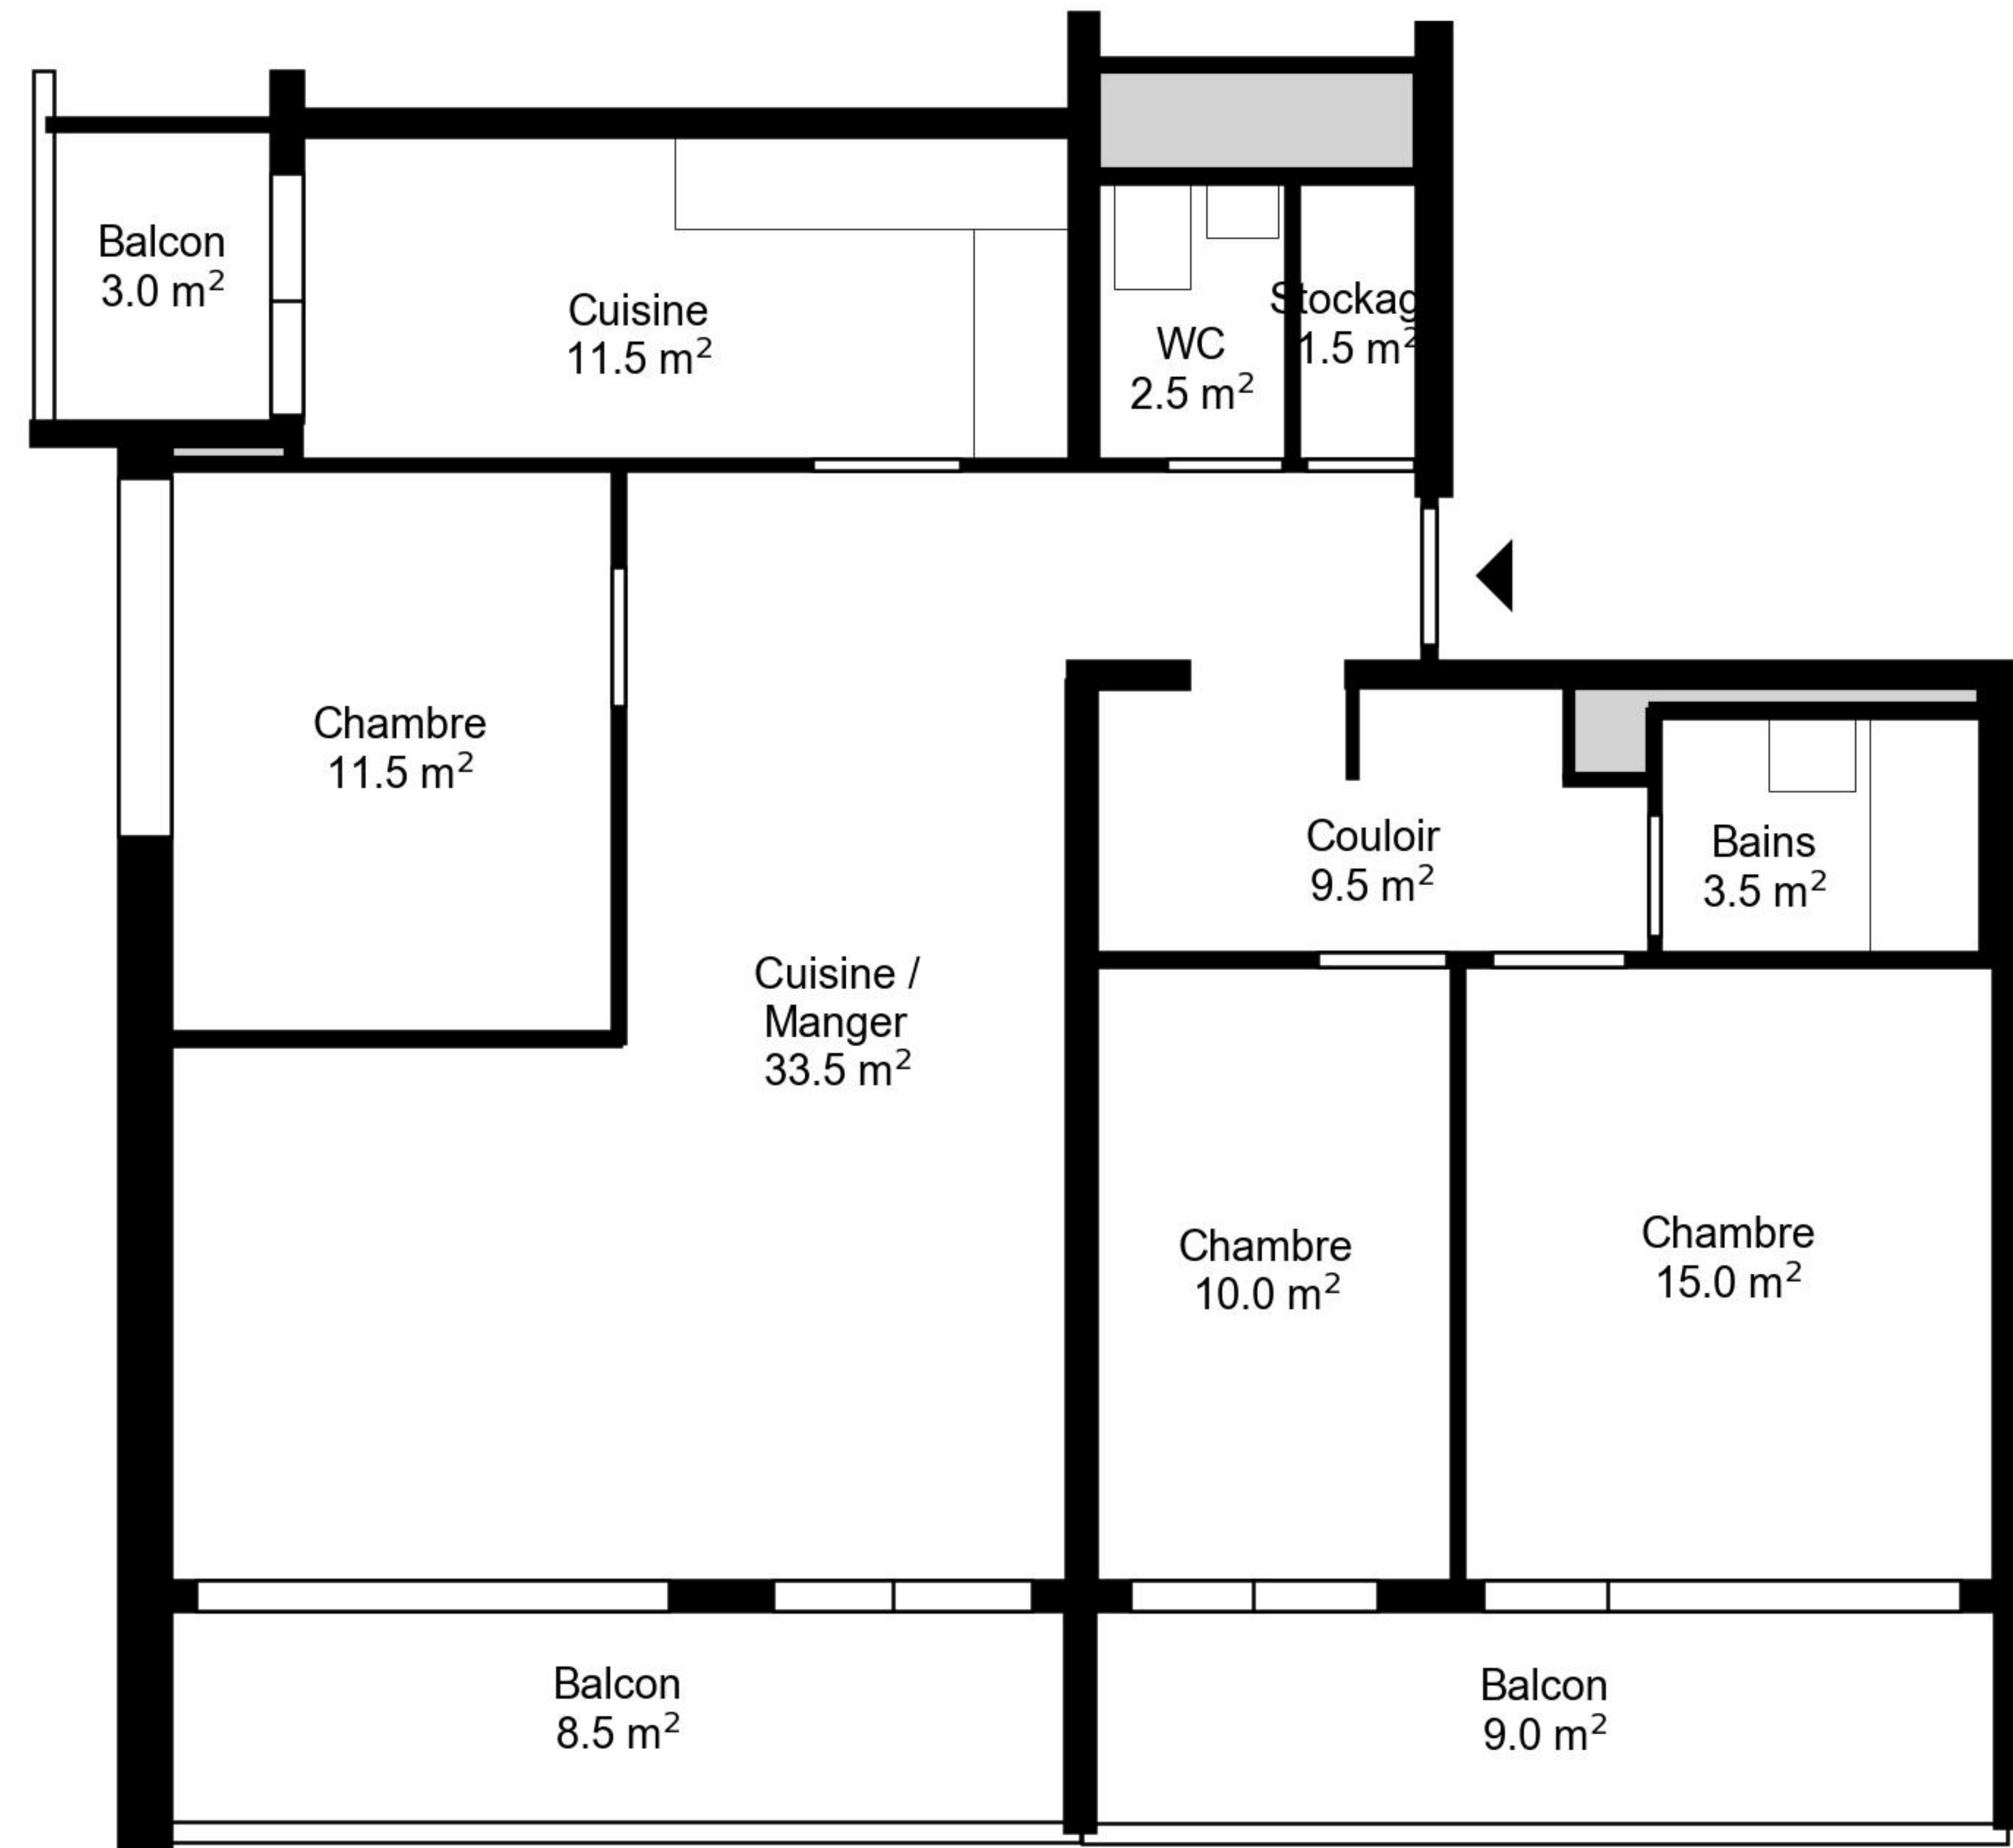

Plan

Adresse Avenue du Grey 38, Lausanne
Chambre 4.5

Espace à vivre 98 m²
Etage 7. Etage

Informations sans garantie. Nous nous réservons le droit d'apporter des modifications.

livit