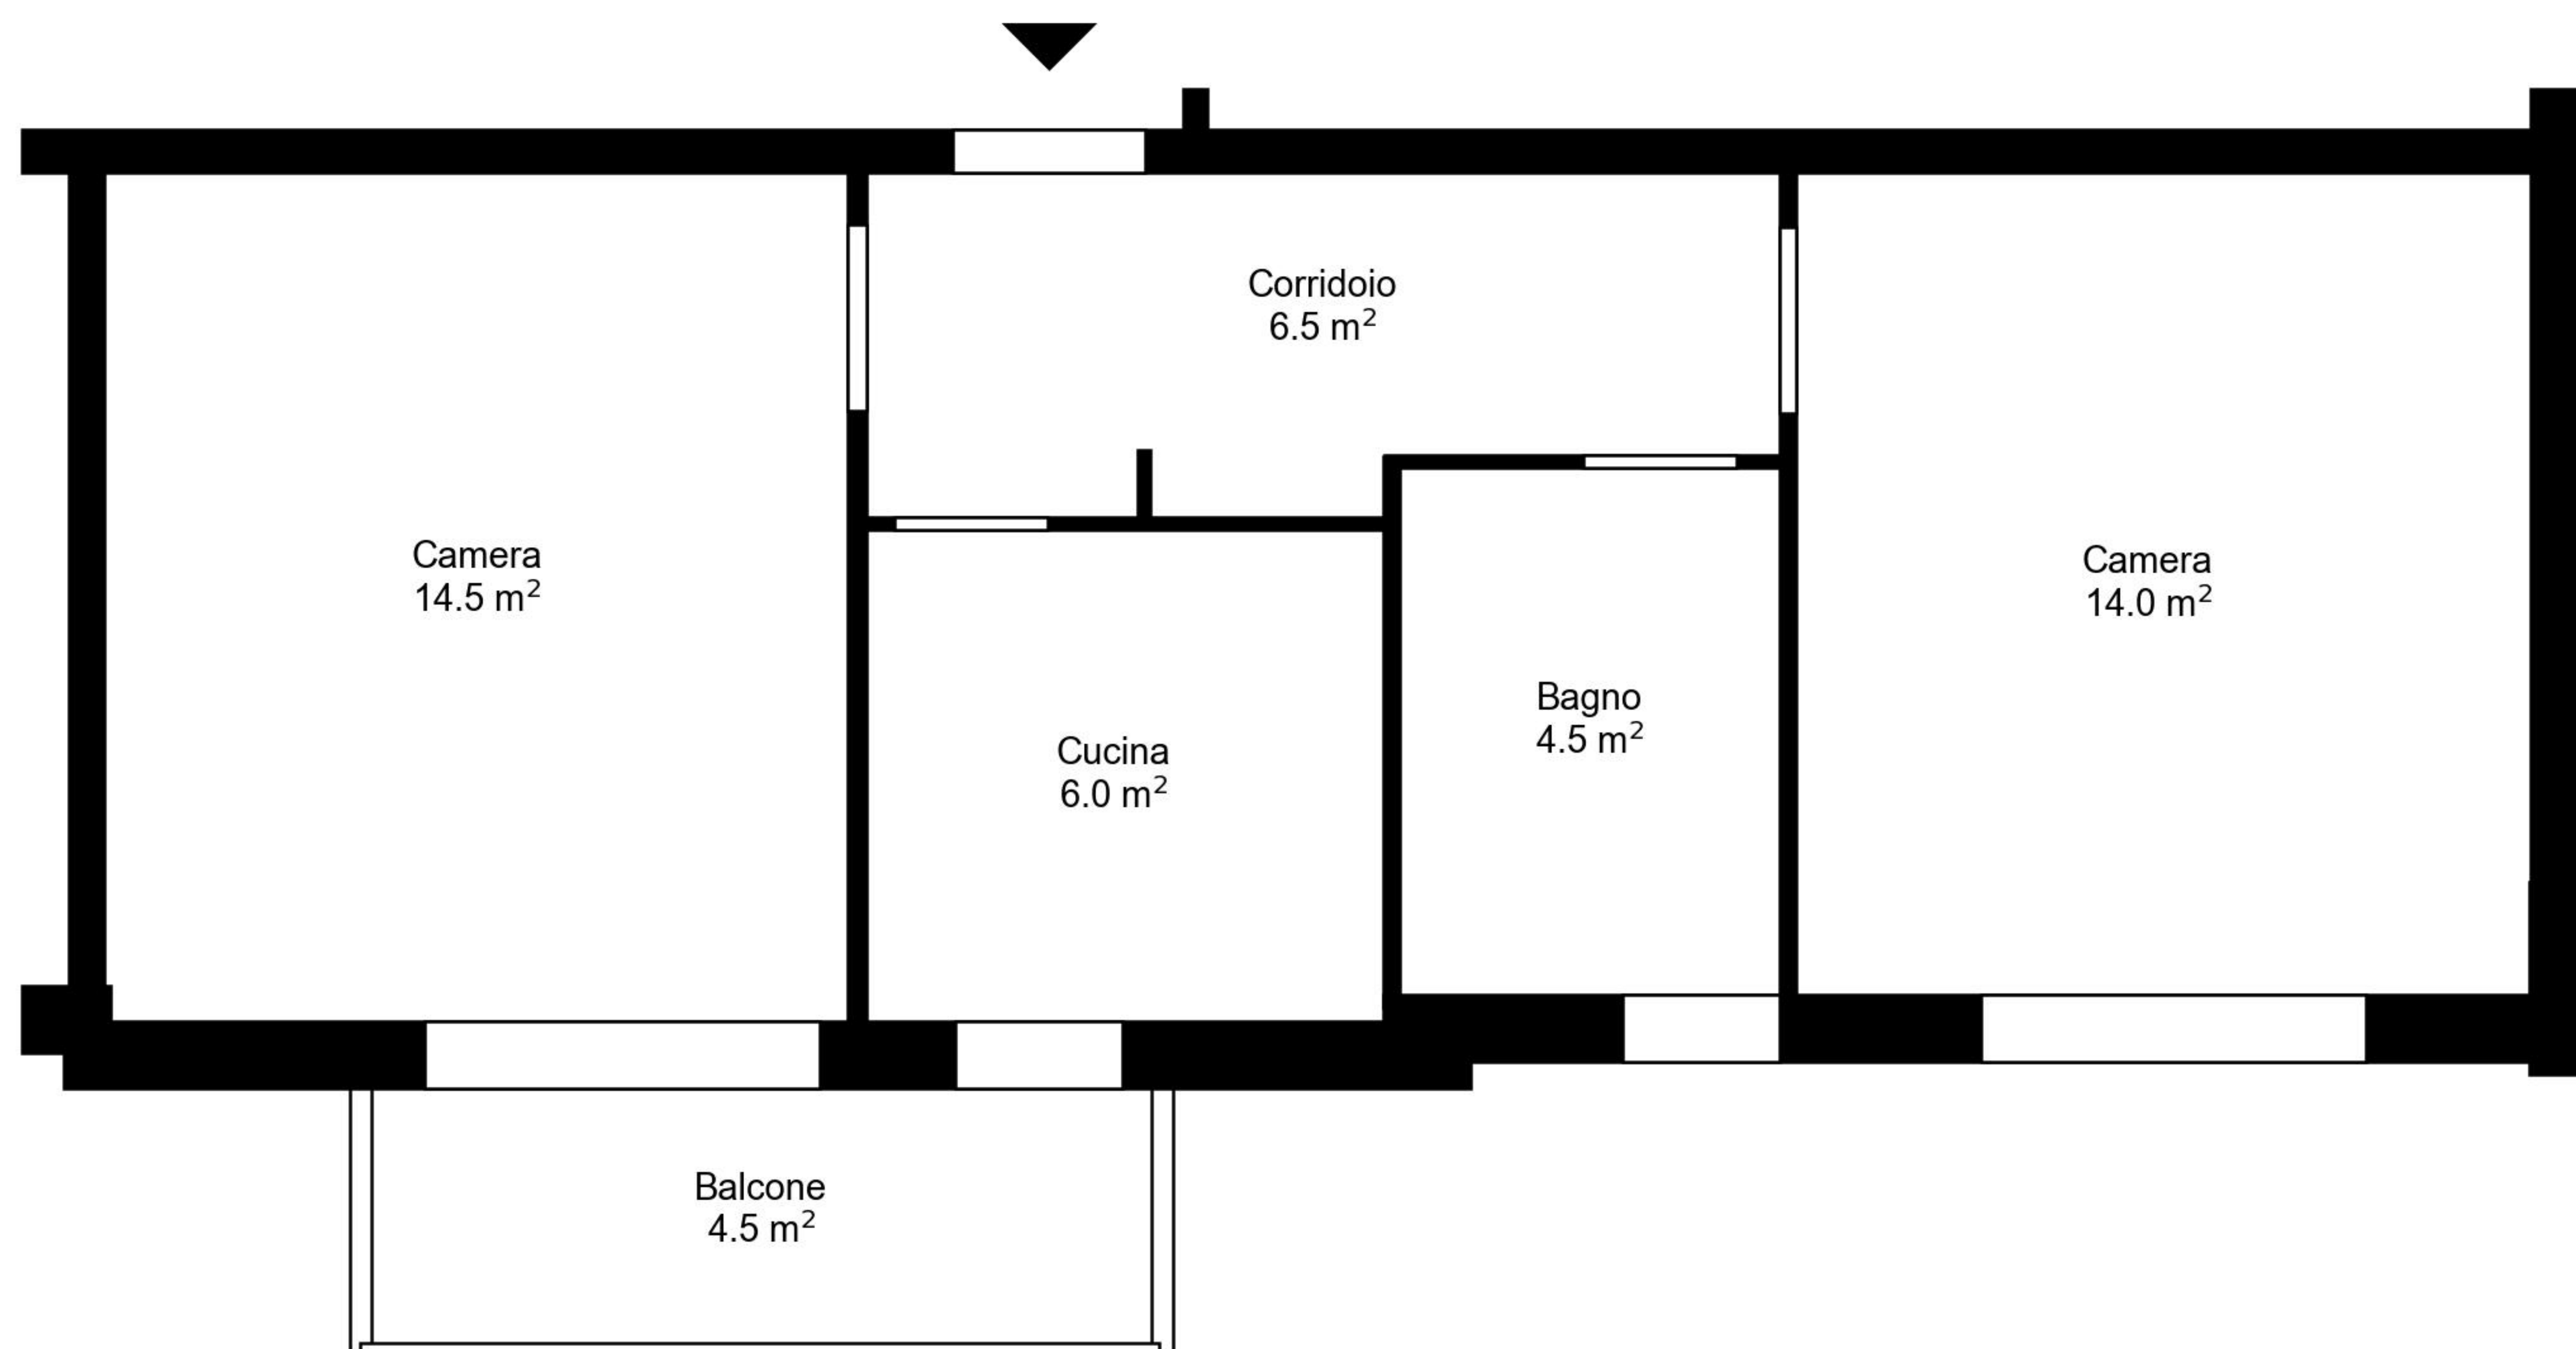

Planimetria

Indirizzo Via Molino Rosso 8, Arbedo
Camere 2

Superficie abitativa 46 m²
Piano 6. Piano

Tutte le informazioni sono fornite senza garanzia e sono soggette a modifiche.