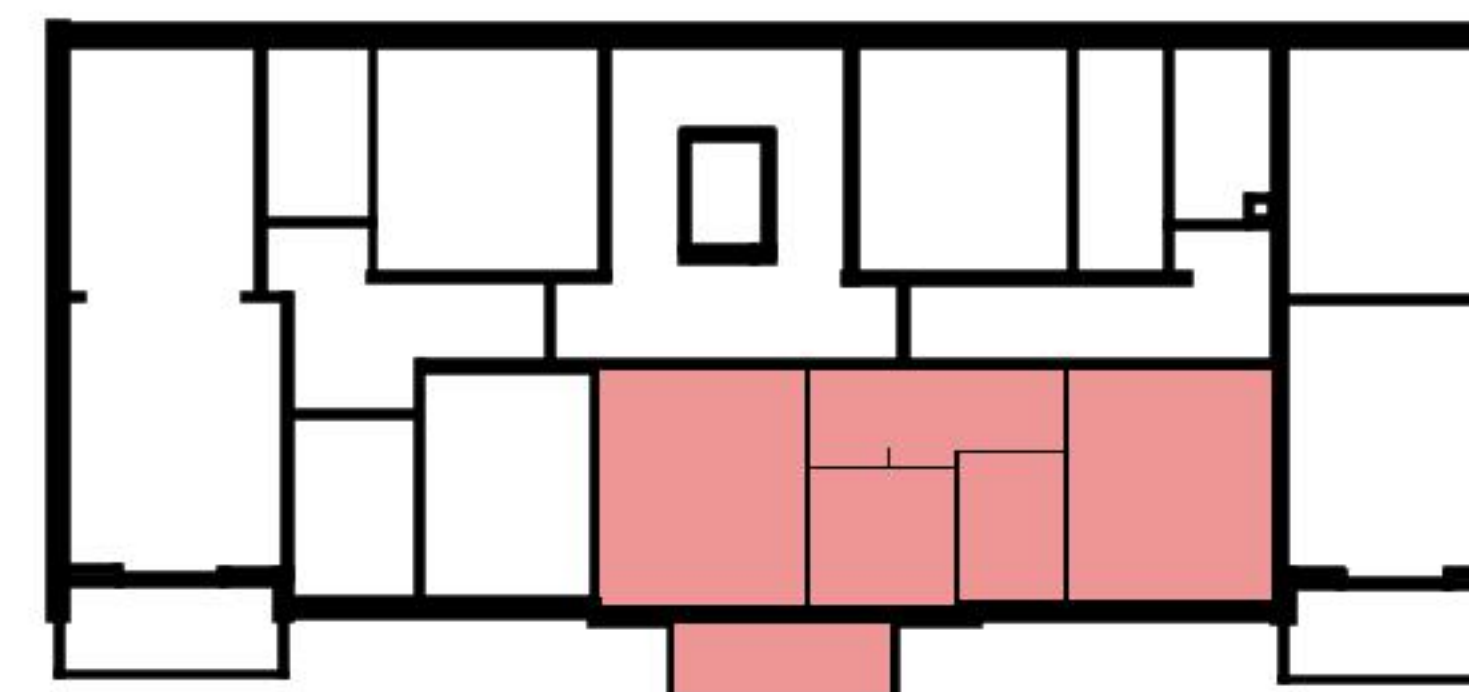

Planimetria

Indirizzo Via Molino Rosso 8, Arbedo
Camere 2

Superficie abitativa 46 m²
Piano 6. Piano

Tutte le informazioni sono fornite senza garanzia e sono soggette a modifiche.