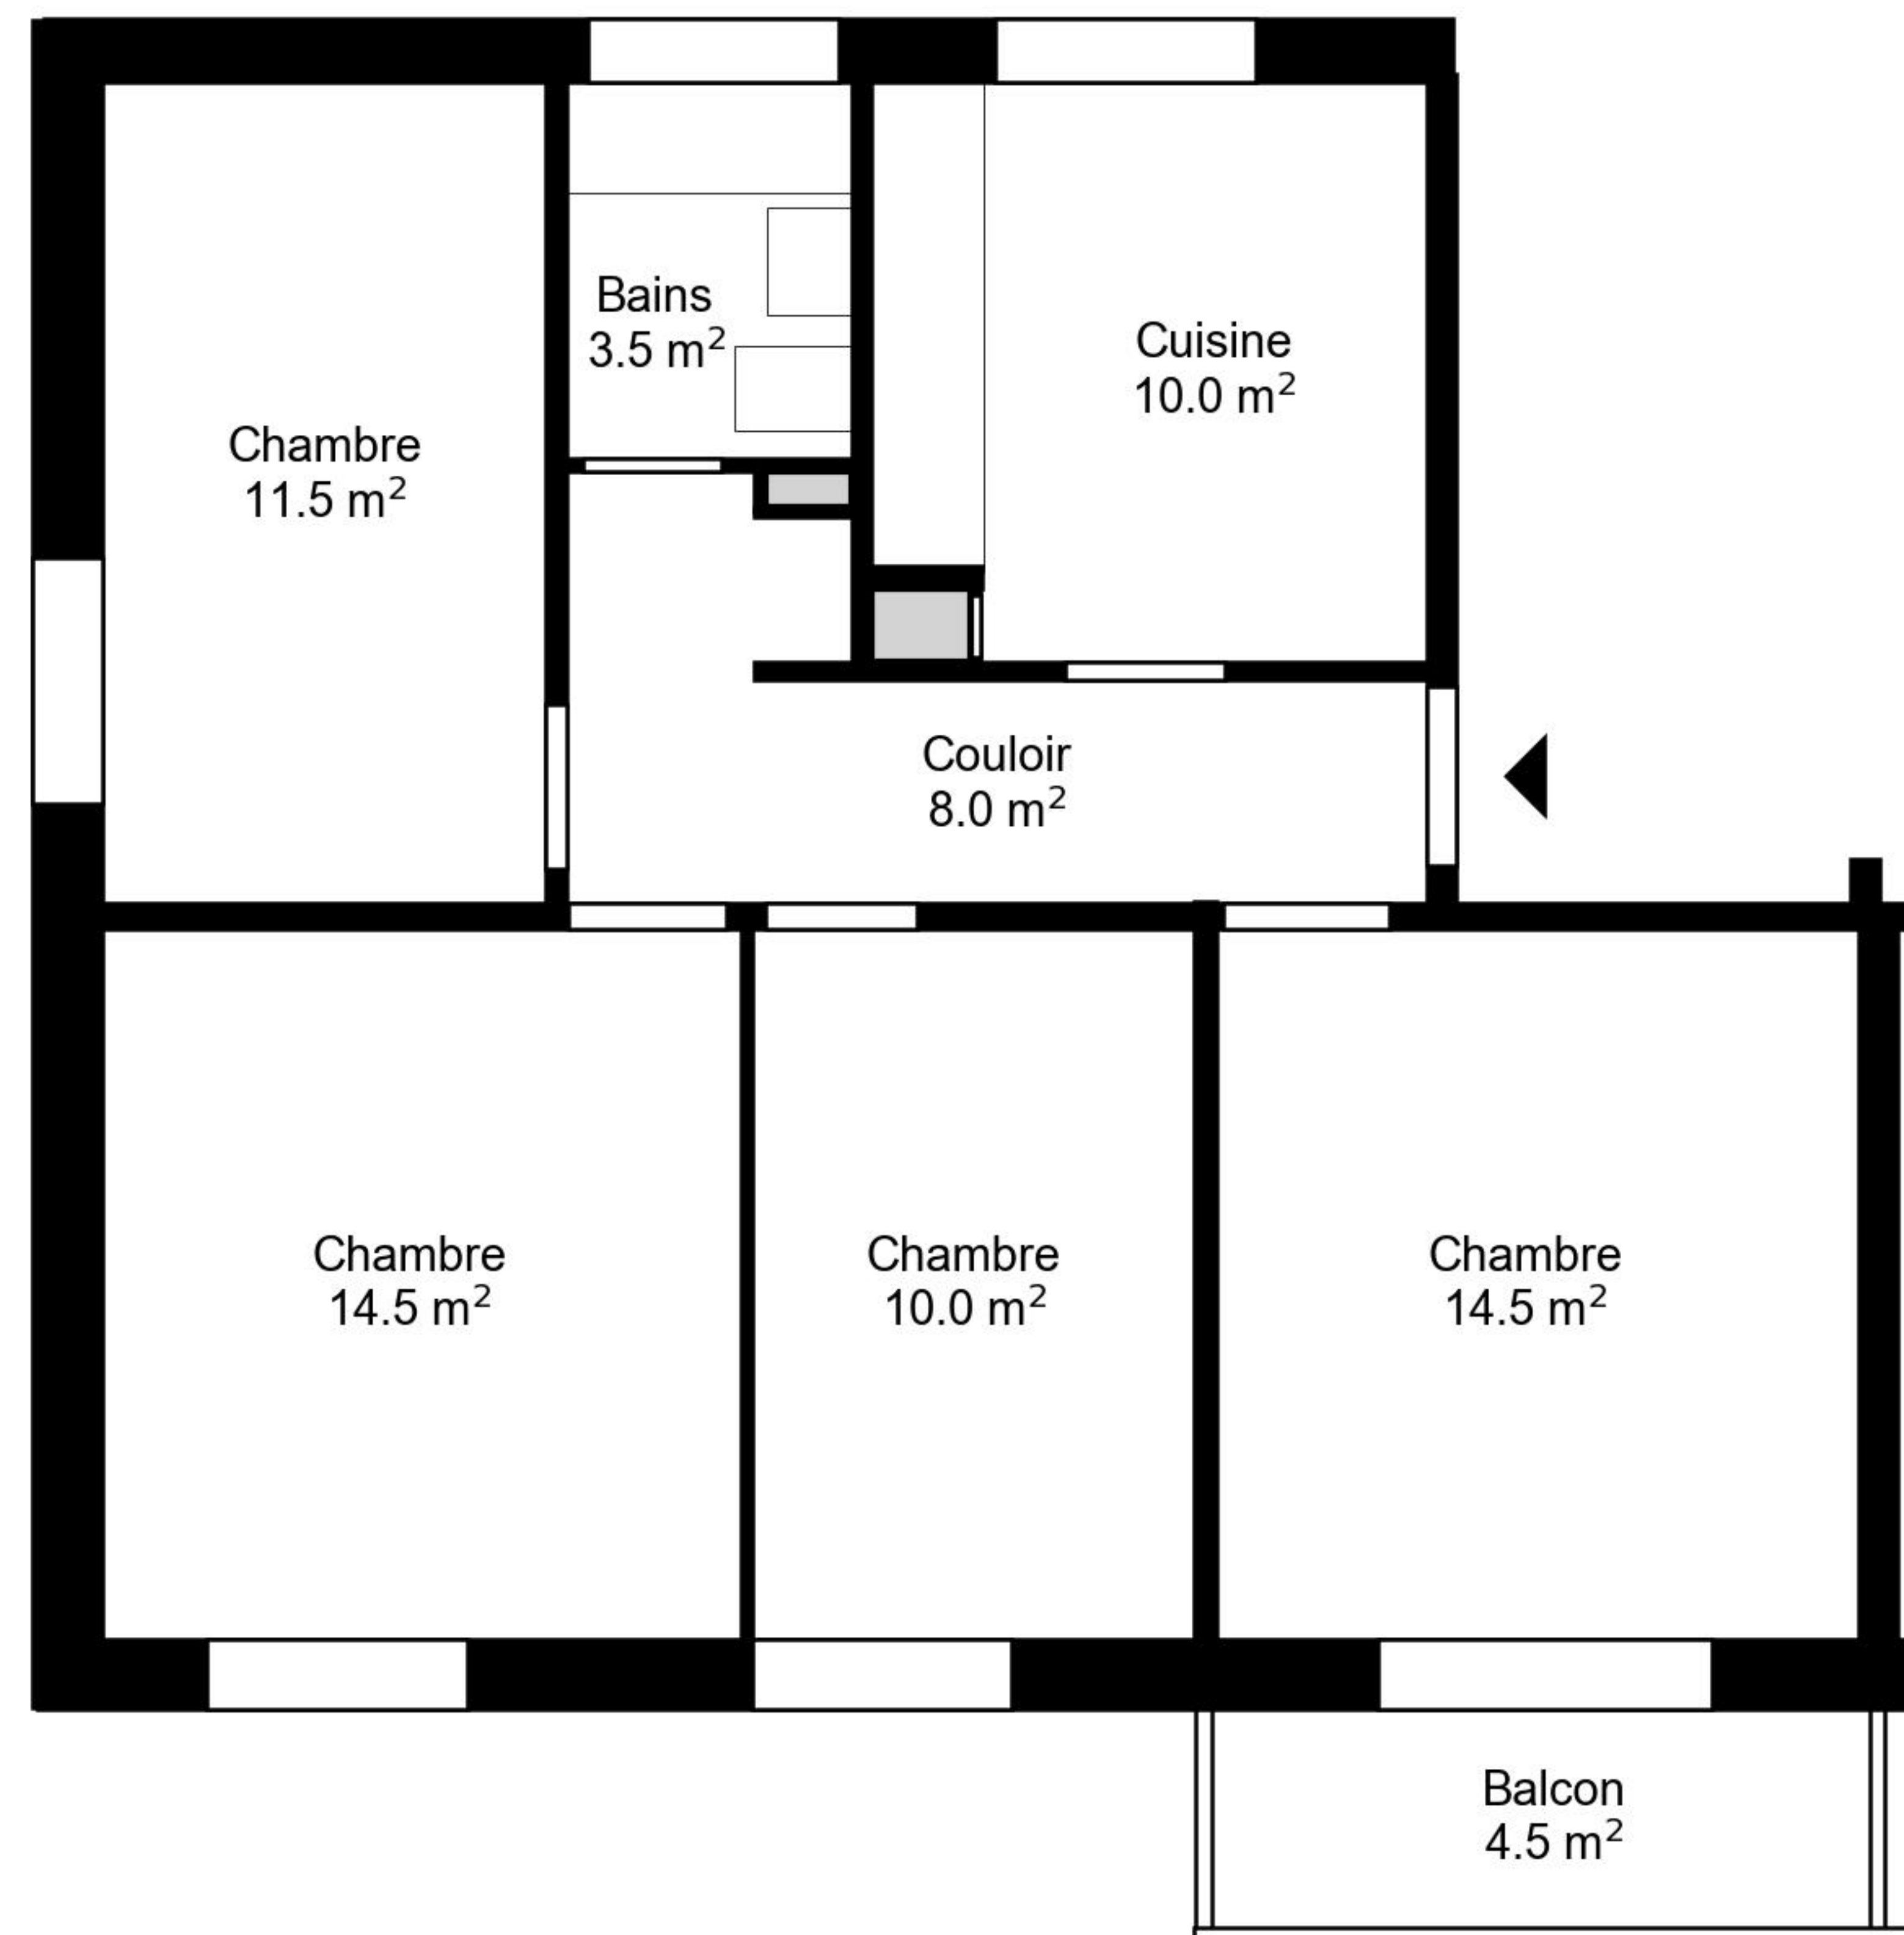

Plan

Adresse Avenue du Simplon 18 20, Monthey
Chambre 4

Espace à vivre 73 m²
Etage 1. Etage

Informations sans garantie. Nous nous réservons le droit d'apporter des modifications.