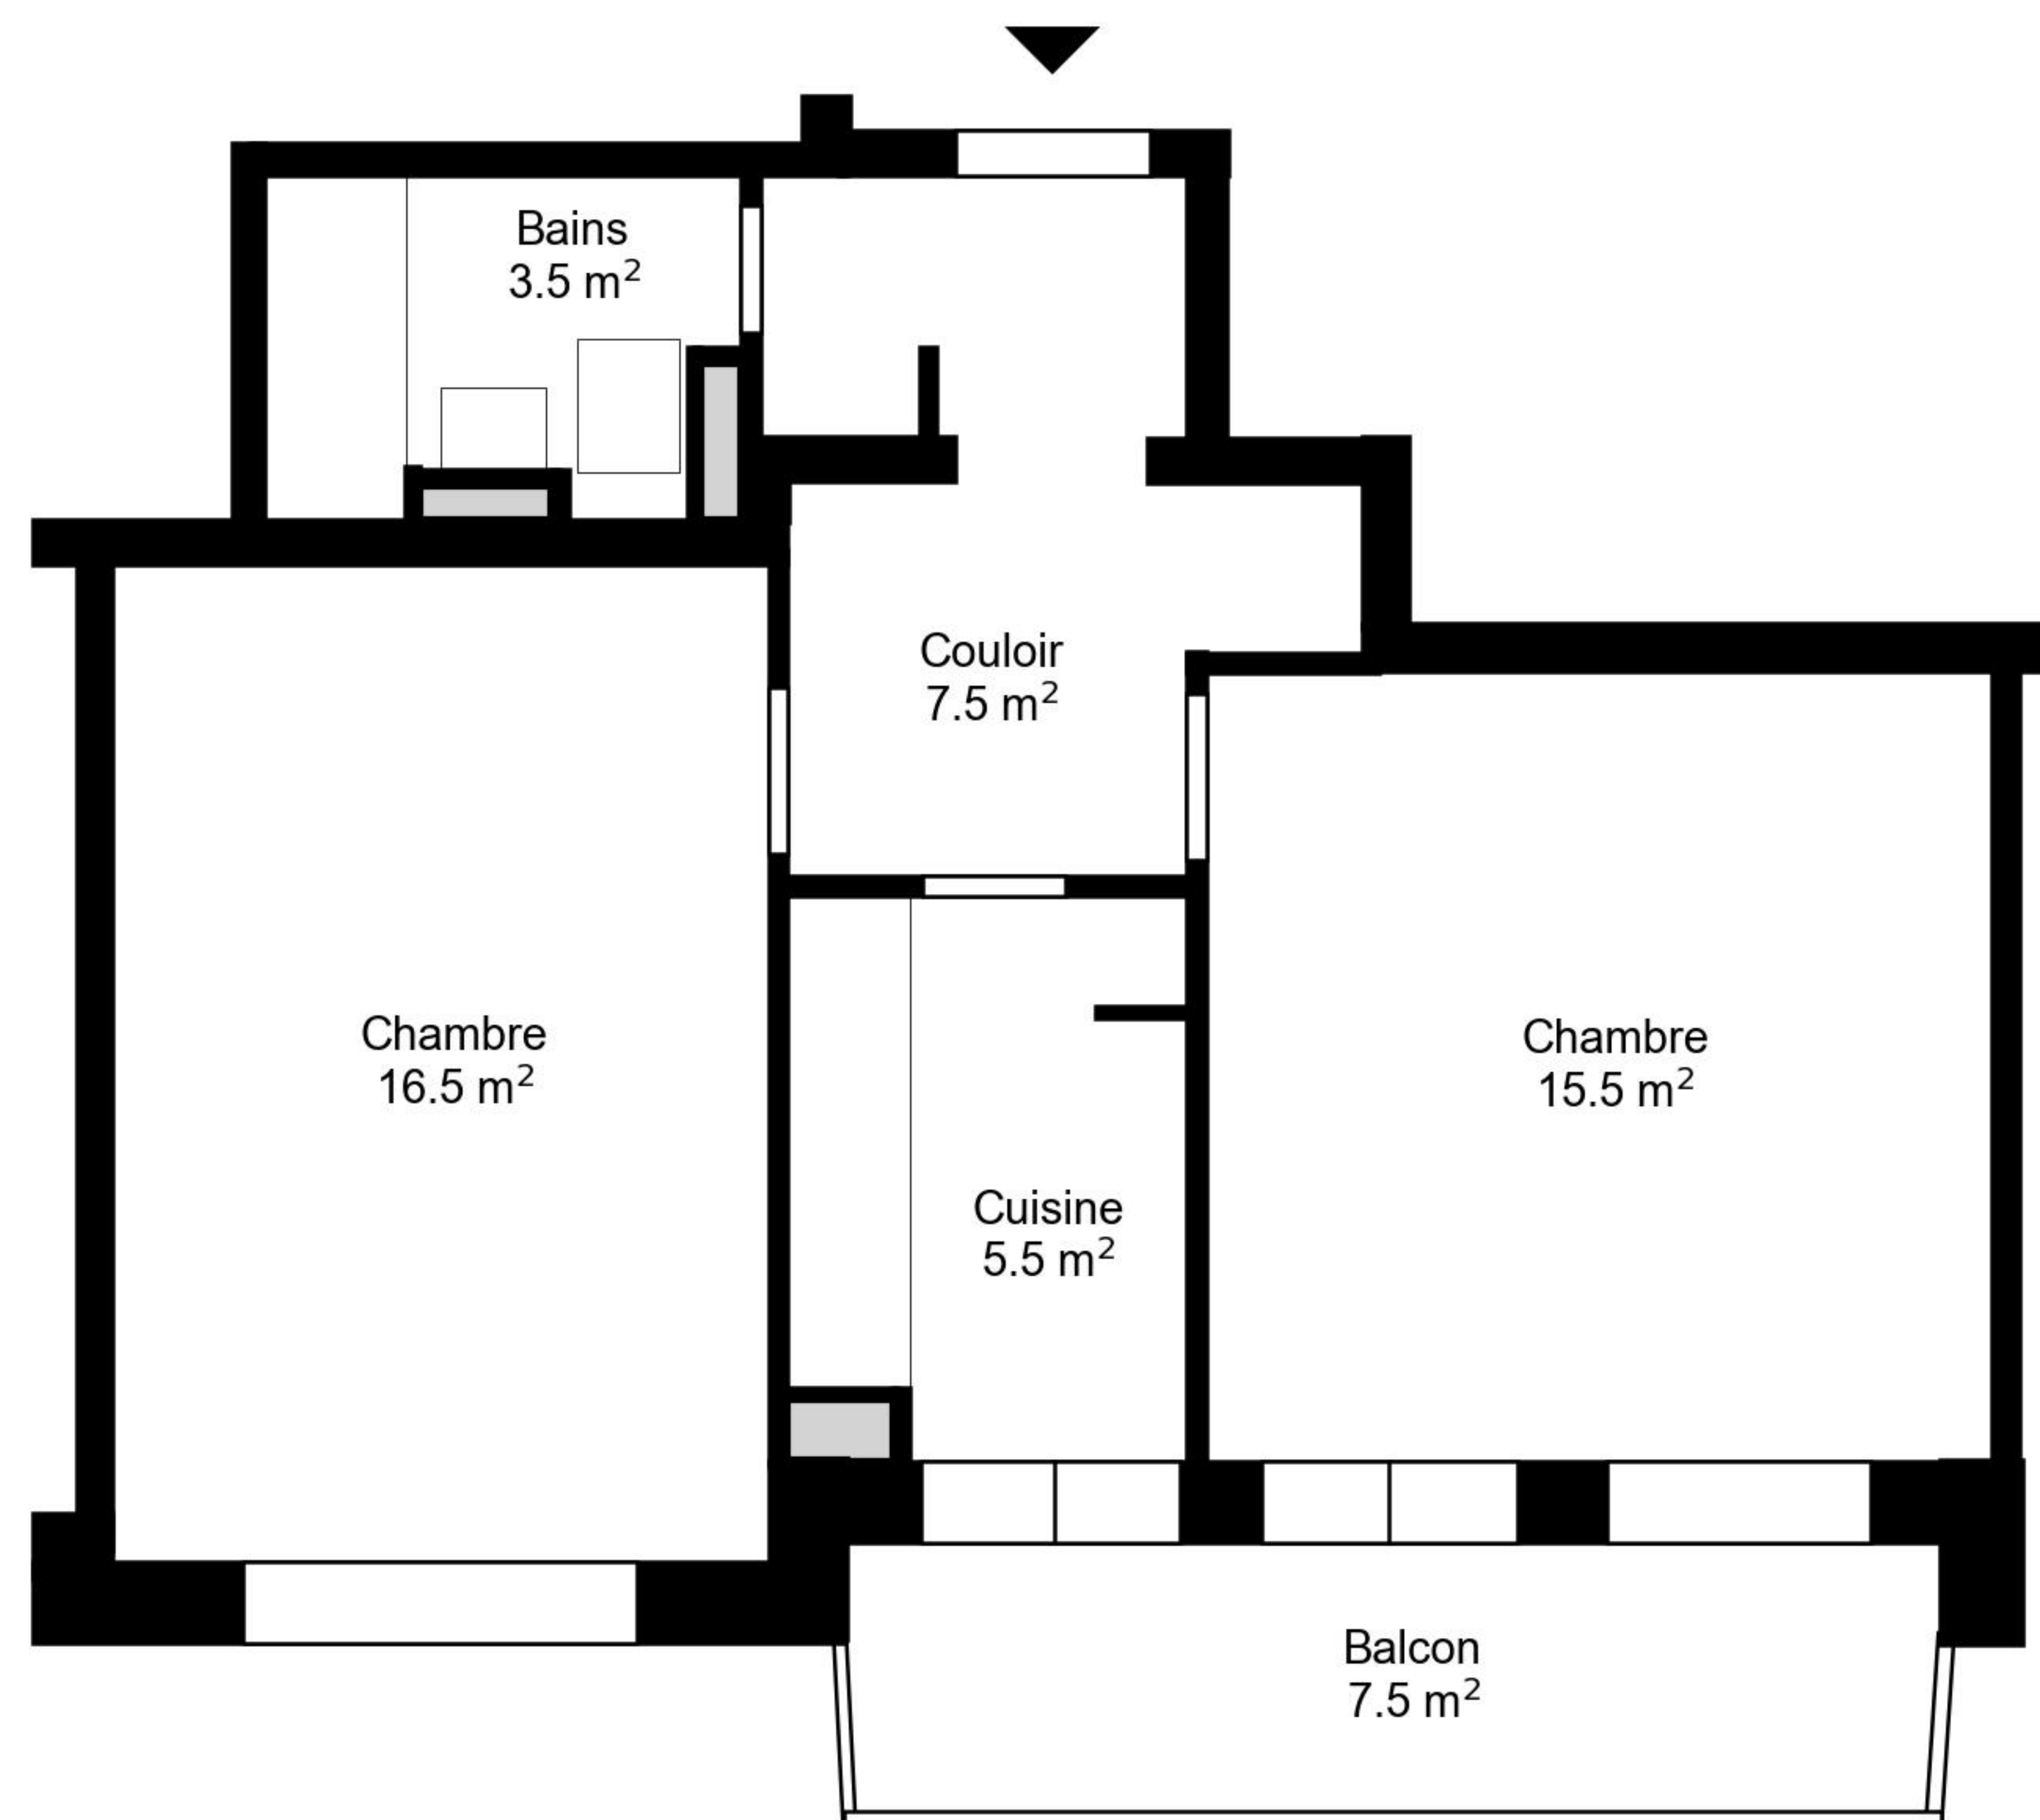

Plan

Adresse Chemin de Primerose 38, Lausanne
Chambre 2

Espace à vivre 48 m²
Etage 2. Etage

Informations sans garantie. Nous nous réservons le droit d'apporter des modifications.