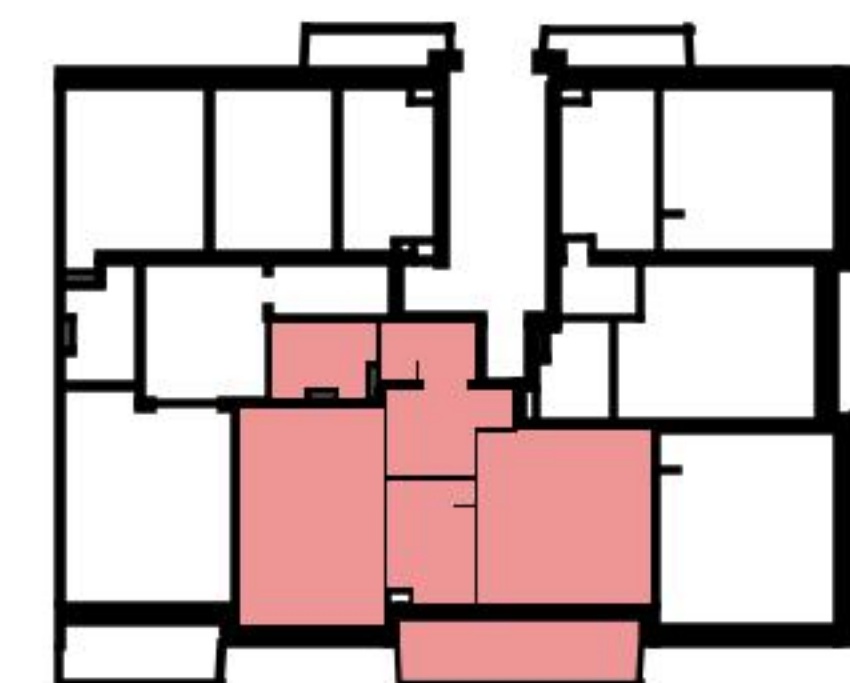

Plan

Adresse Chemin de Primerose 38, Lausanne
Chambre 2

Espace à vivre 48 m²
Etage 2. Etage

Informations sans garantie. Nous nous réservons le droit d'apporter des modifications.