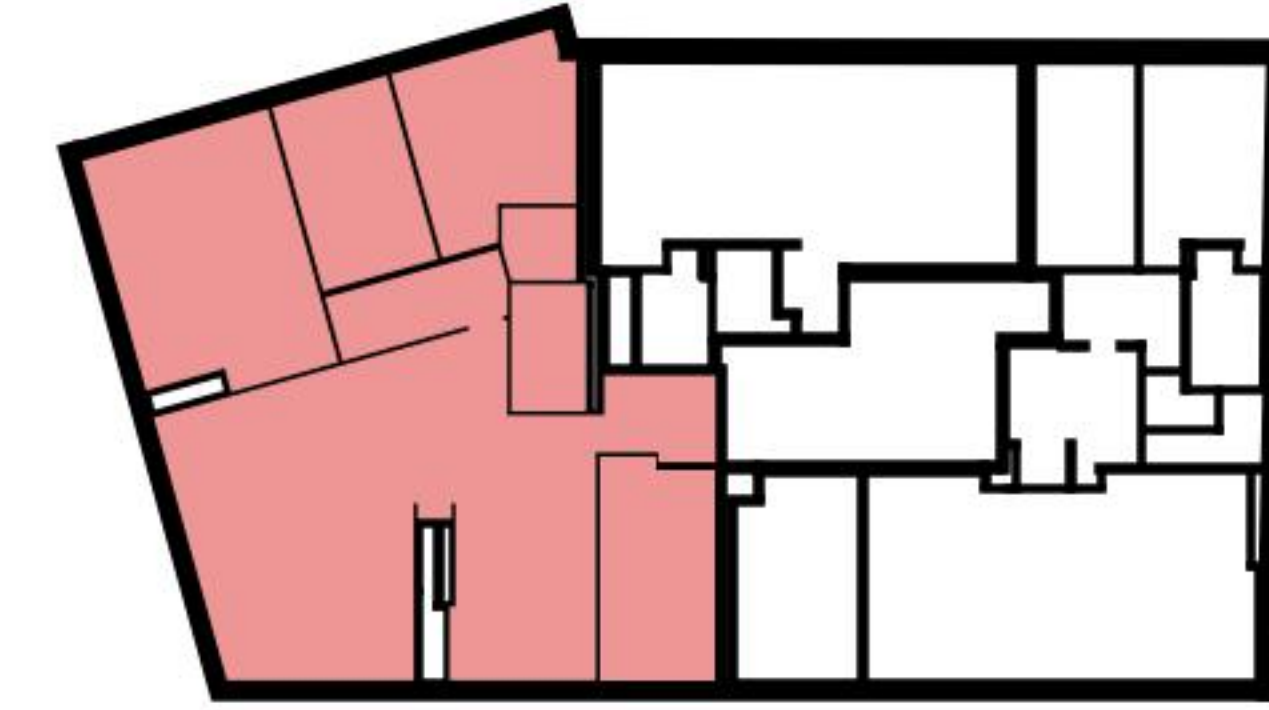

# Plan

Adresse Boulevard des Tranchées 8, Genève  
Chambre 4.5  
Espace à vivre 163 m<sup>2</sup>  
Etage 8. Etage

Informations sans garantie. Nous nous réservons le droit d'apporter des modifications.