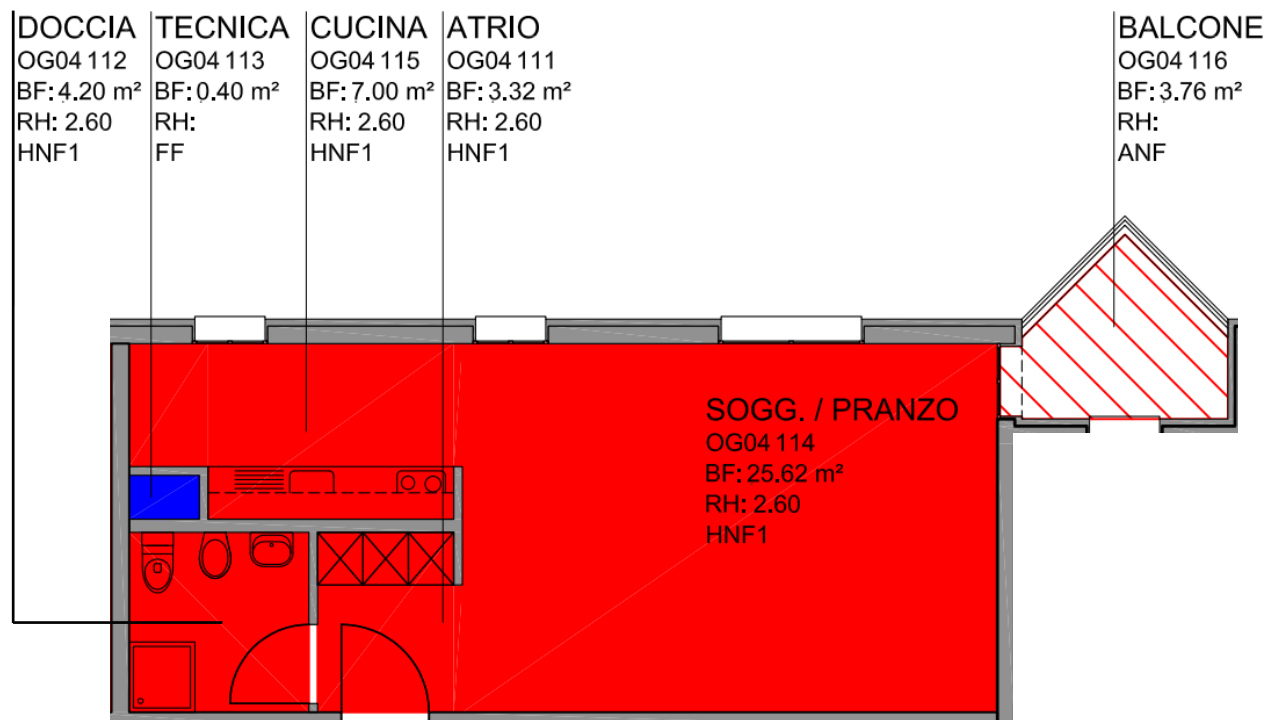

Indirizzo
Camera

Via Santa 7, Viganello
1.5

Superficie abitativa
Piano

41 m²
2

Tutte le informazioni sono fornite senza garanzia
e sono soggette a modifiche

livot