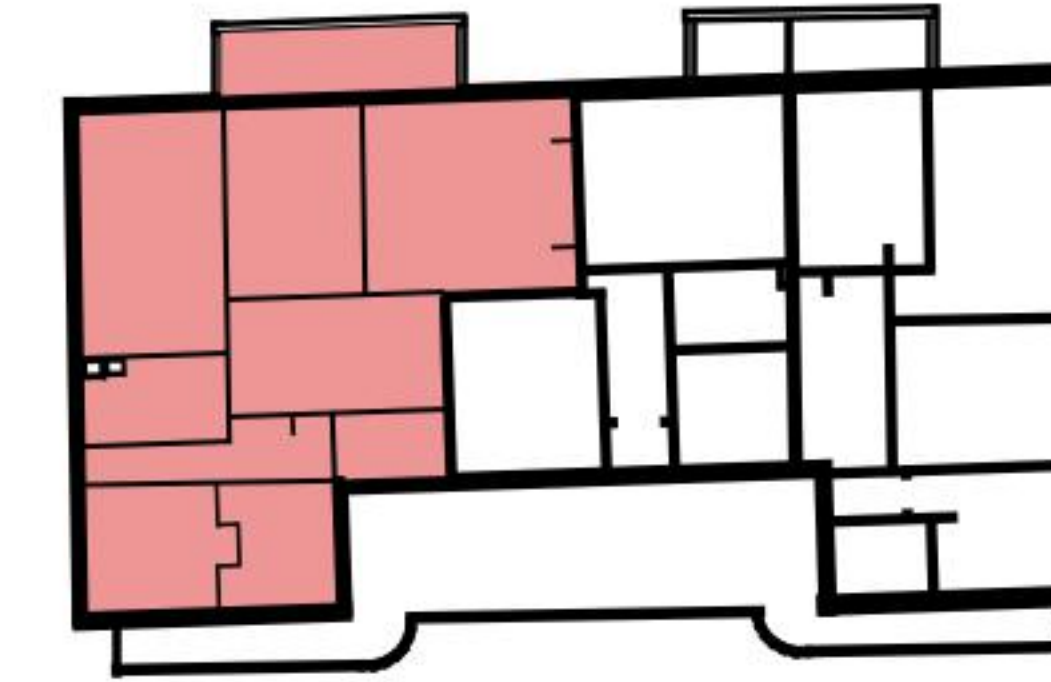

# Plan

Adresse Avenue de l'Avant-Poste 5, Lausanne  
Chambre 3

Espace à vivre 77 m<sup>2</sup>  
Etage 1. Etage

Informations sans garantie. Nous nous réservons le droit d'apporter des modifications.

**liviit**