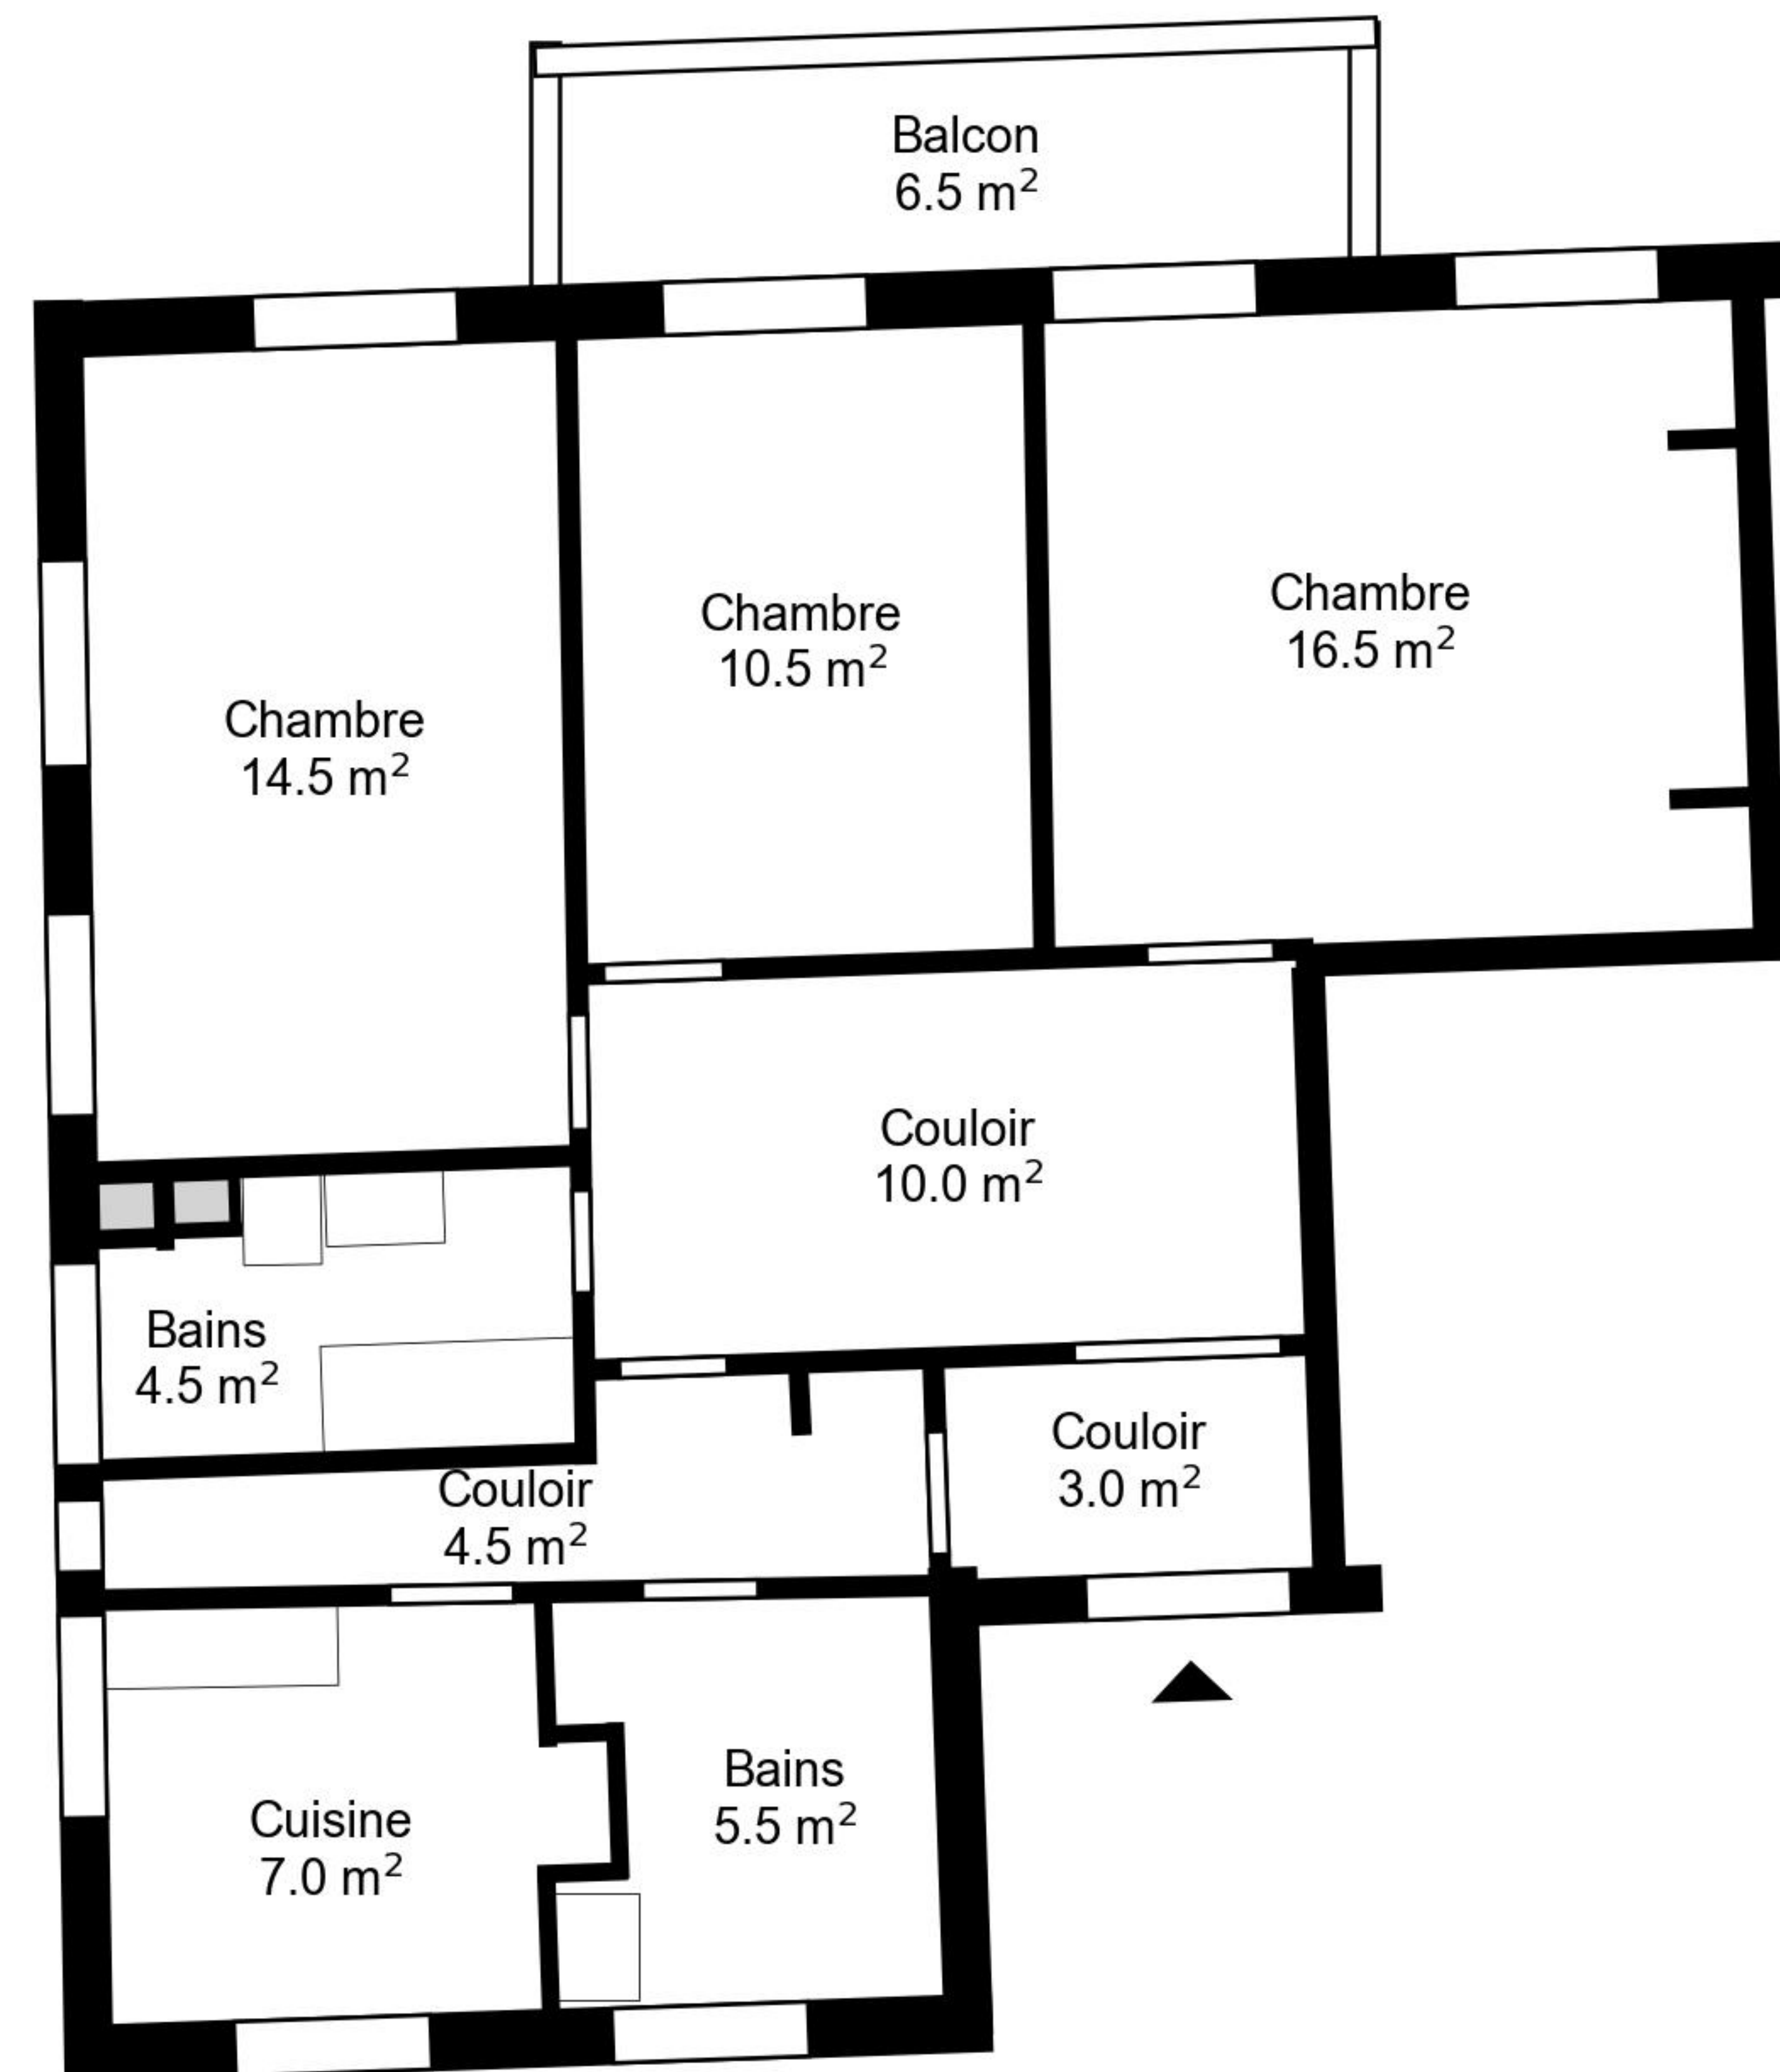

# Plan

Adresse Avenue de l'Avant-Poste 5, Lausanne  
Chambre 3

Espace à vivre 77 m<sup>2</sup>  
Etage 1. Etage

Informations sans garantie. Nous nous réservons le droit d'apporter des modifications.

**liviit**