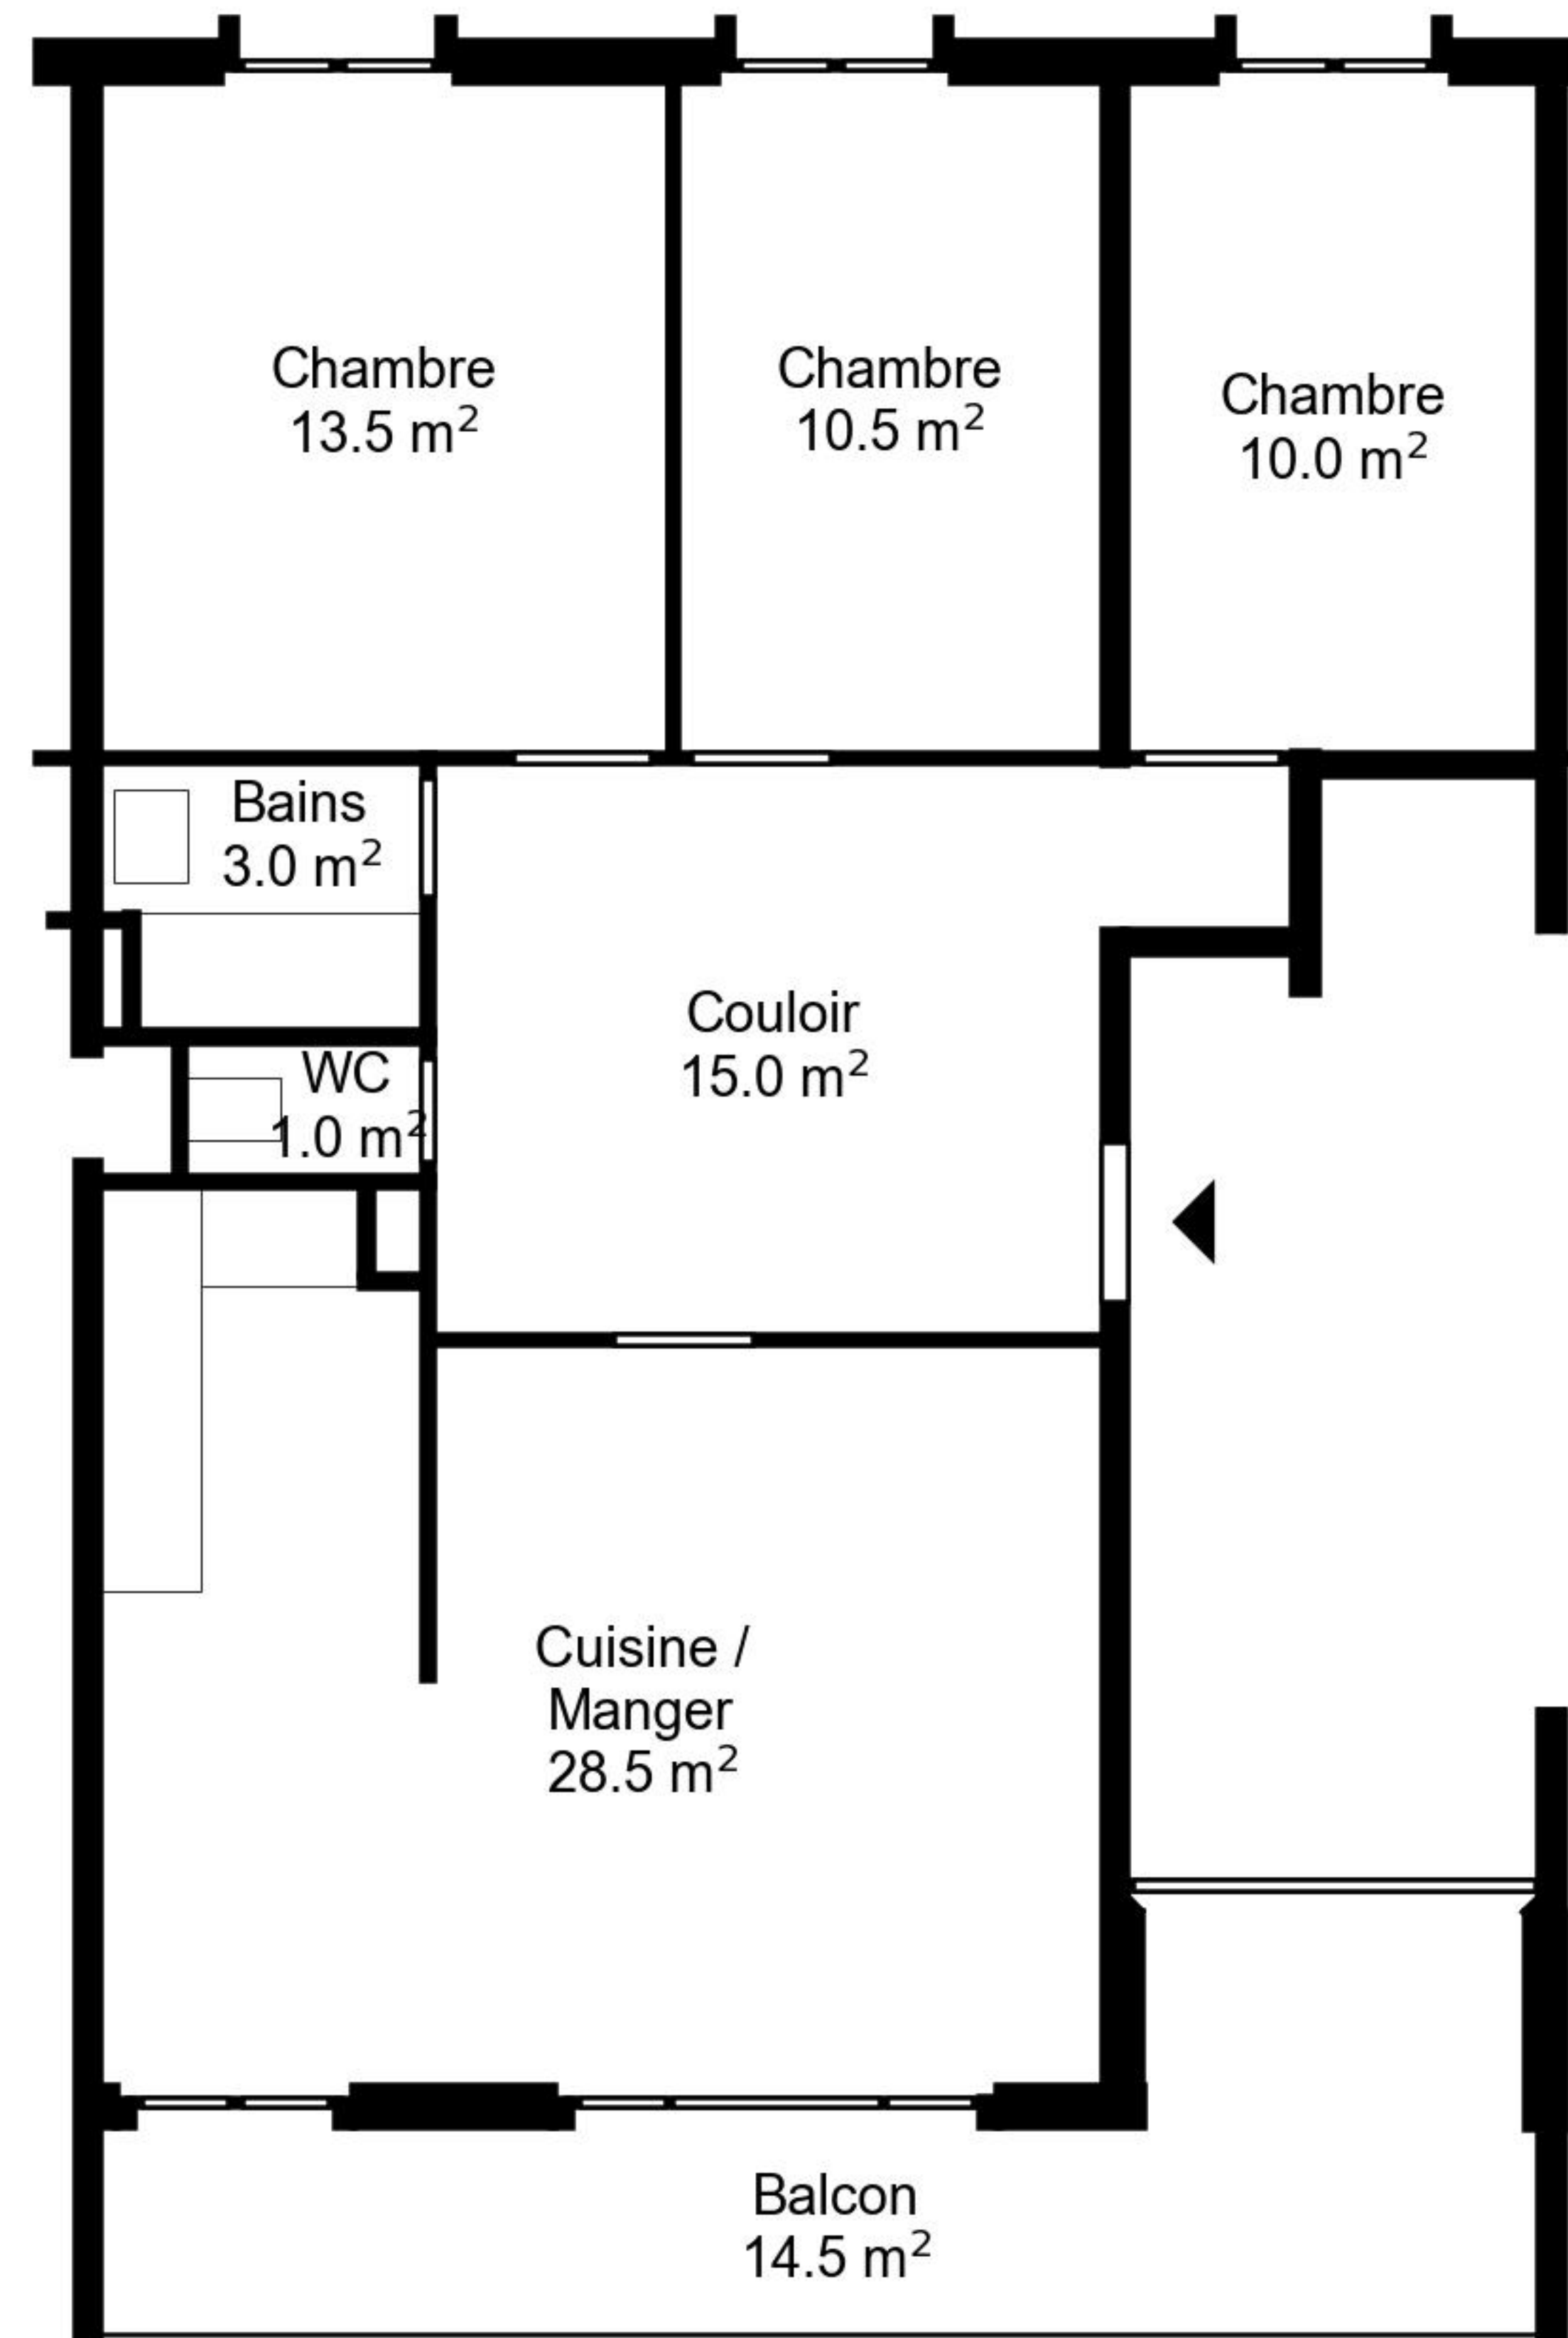

Plan

Adresse Chemin d'Eysins 68_70_72_74, Nyon
Chambre 4.5

Espace à vivre 81 m²
Etage 7. Etage

Informations sans garantie. Nous nous réservons le droit d'apporter des modifications.

livit