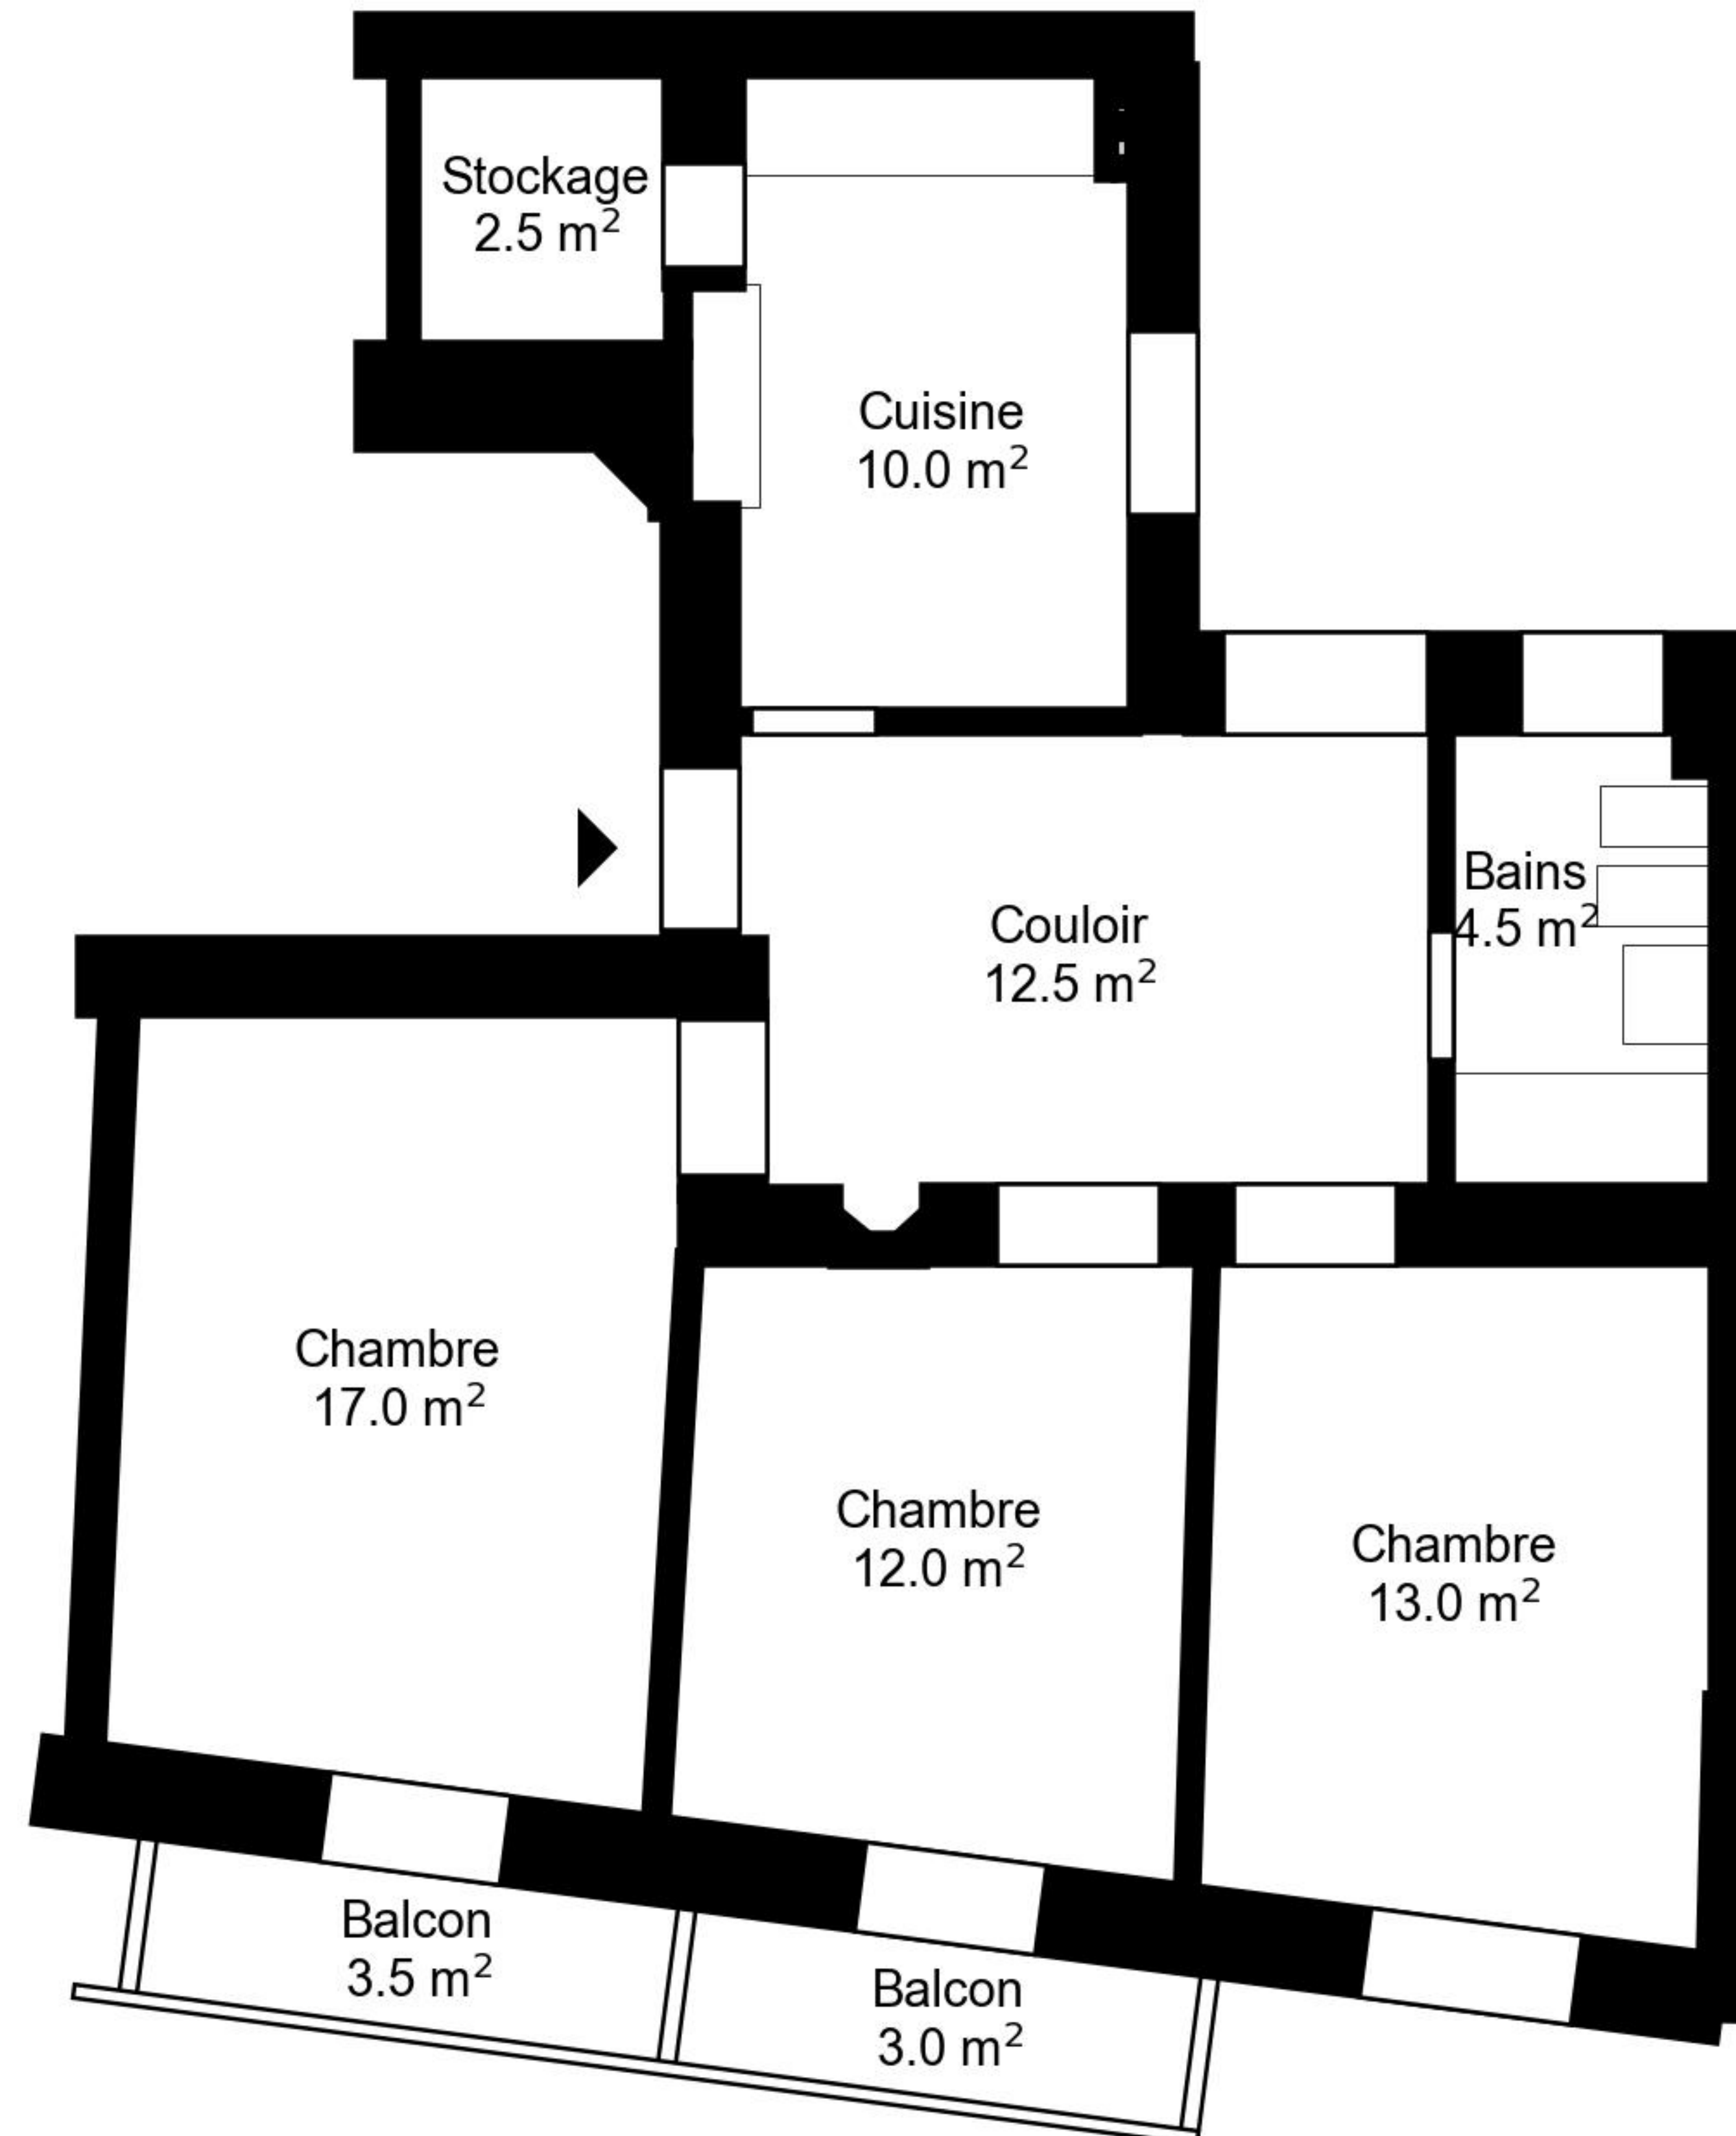

# Plan

Adresse Chemin de Boston 9A, Lausanne  
Chambre 3.0

Espace à vivre 72 m<sup>2</sup>  
Etage 2. Sous-sols

Informations sans garantie. Nous nous réservons le droit d'apporter des modifications.

**livit**