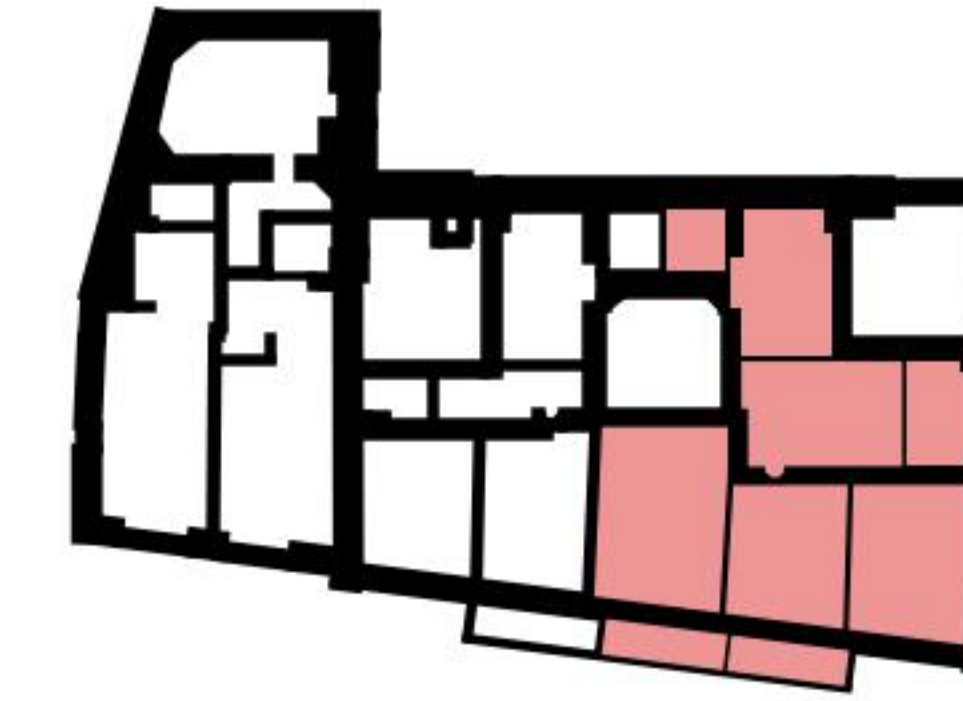

# Plan

Adresse Chemin de Boston 9A, Lausanne  
Chambre 3.0

Espace à vivre 72 m<sup>2</sup>  
Etage 2. Sous-sols

Informations sans garantie. Nous nous réservons le droit d'apporter des modifications.

**livit**