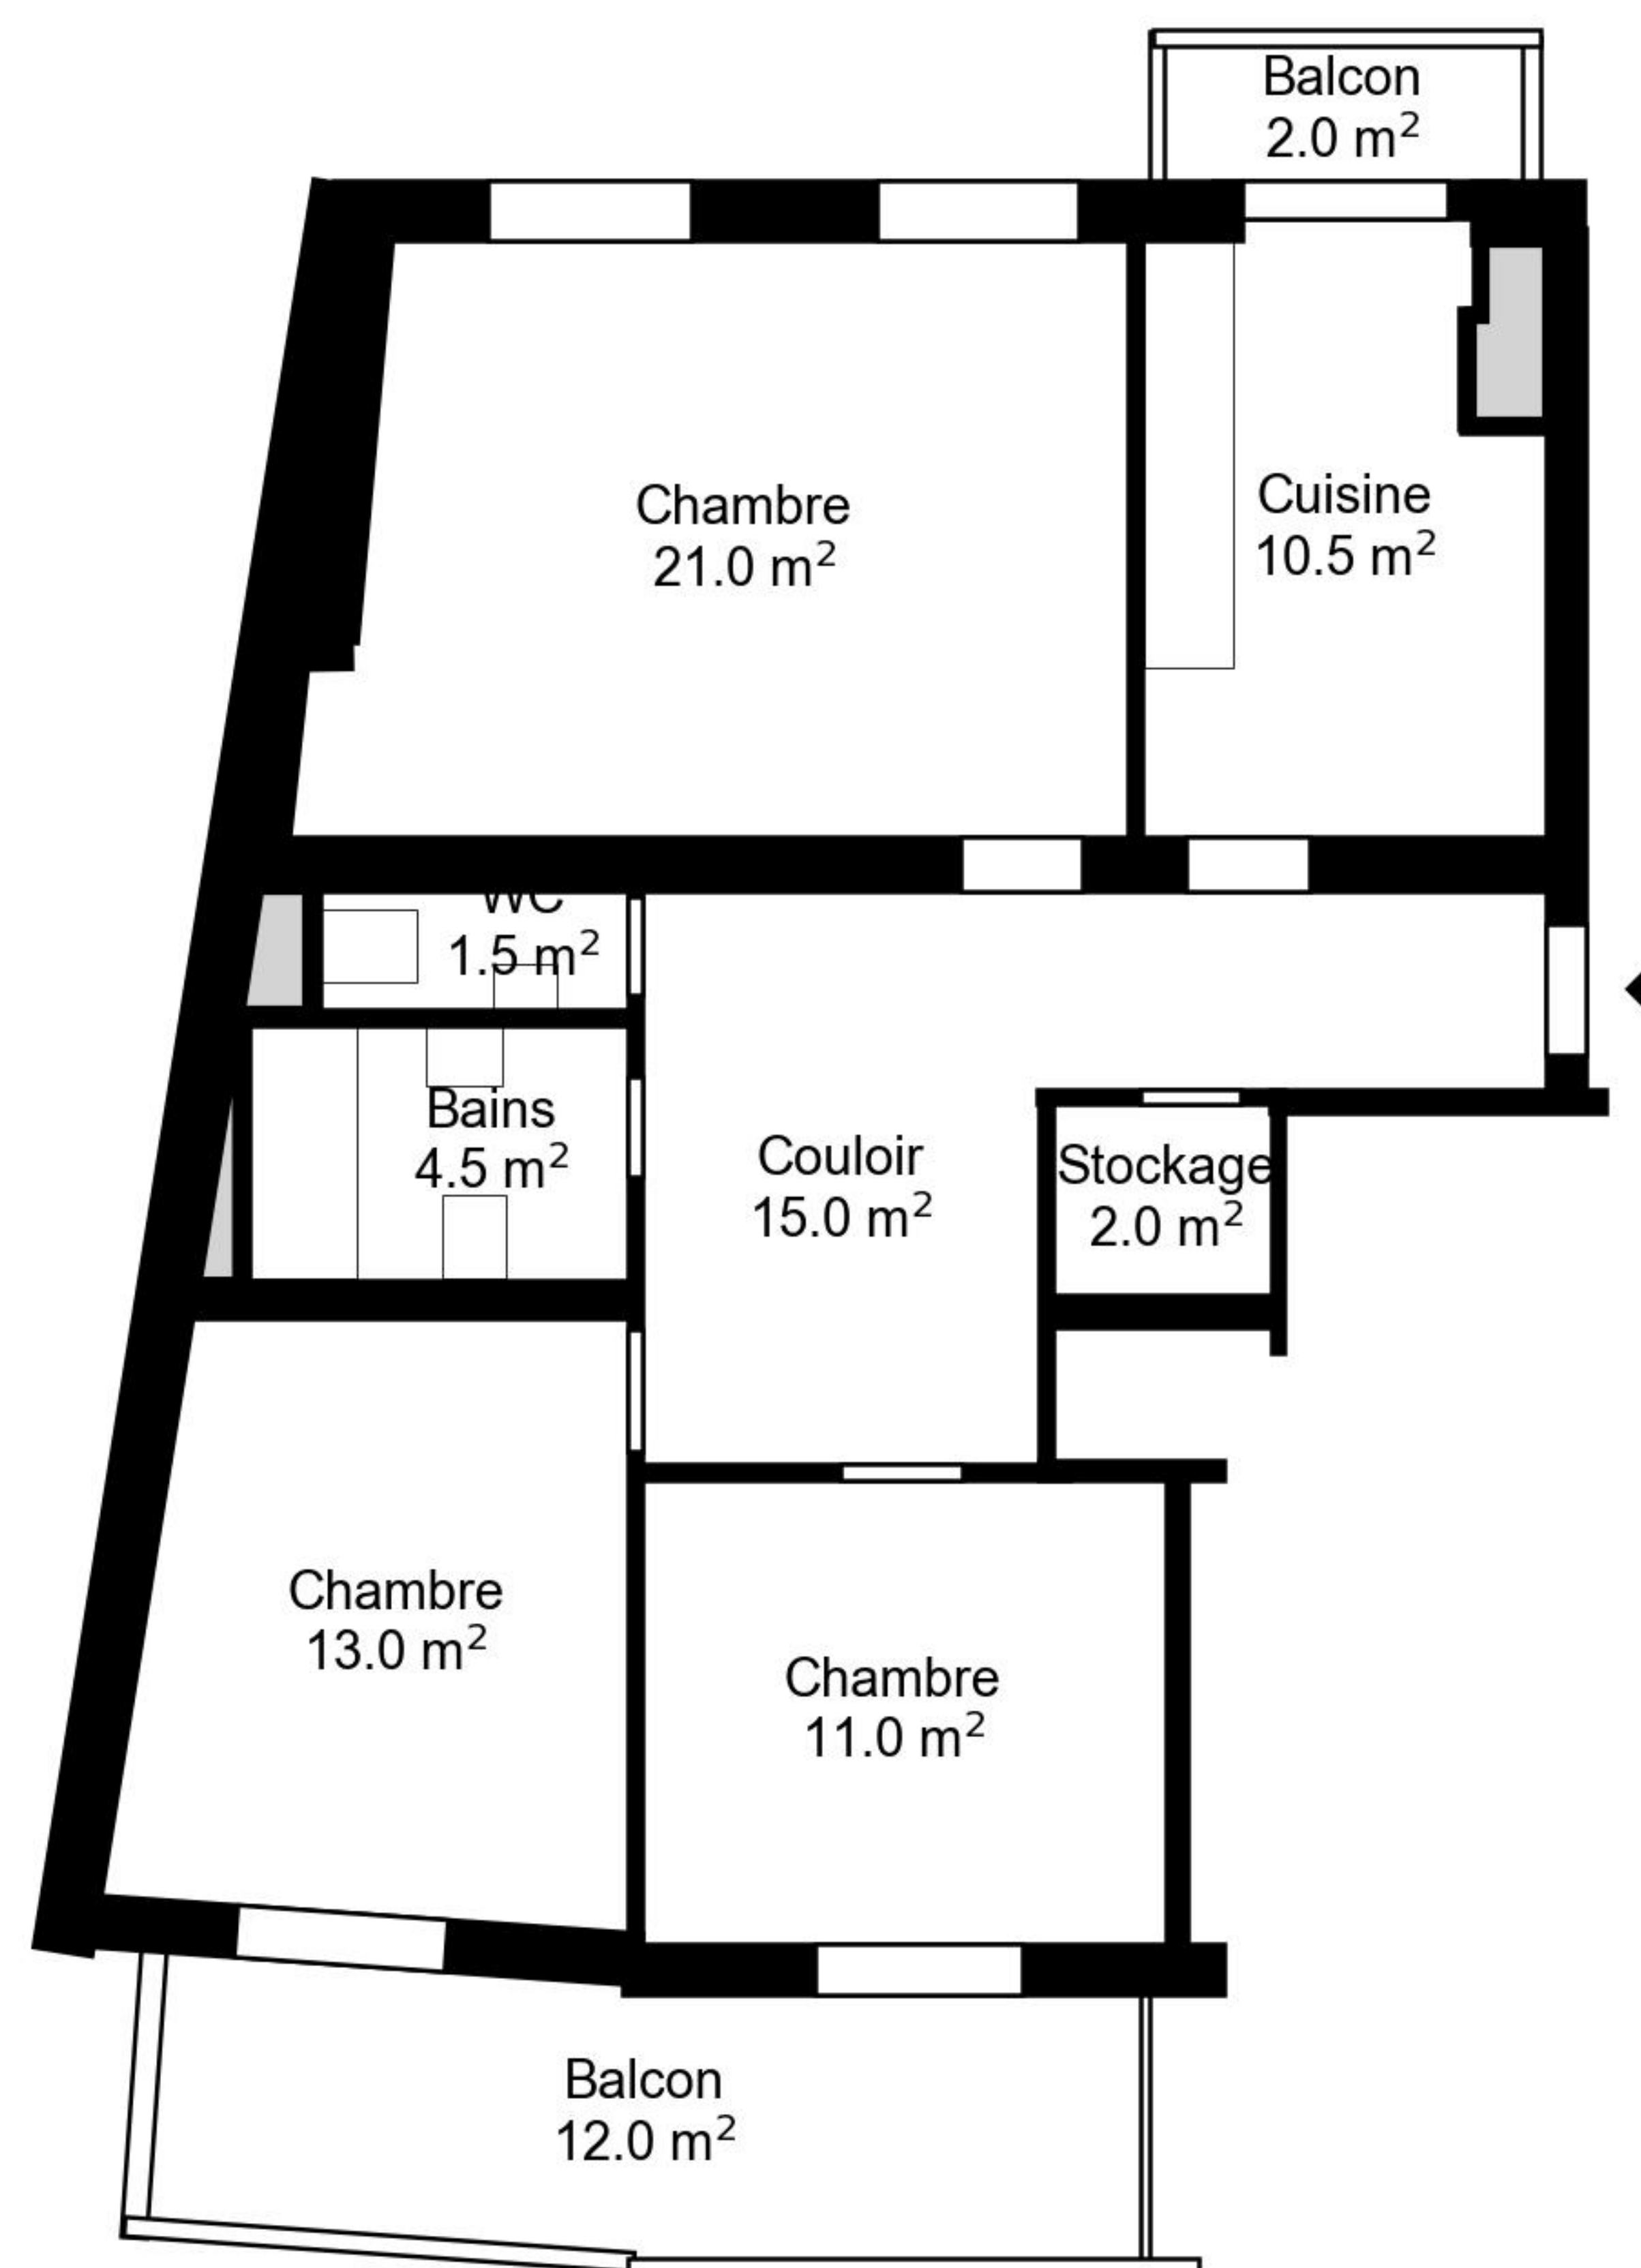

# Plan

Adresse Rue St-Roch 4, Lausanne  
Chambre 3

Espace à vivre 79 m<sup>2</sup>  
Etage 5. Etage

Informations sans garantie. Nous nous réservons le droit d'apporter des modifications.