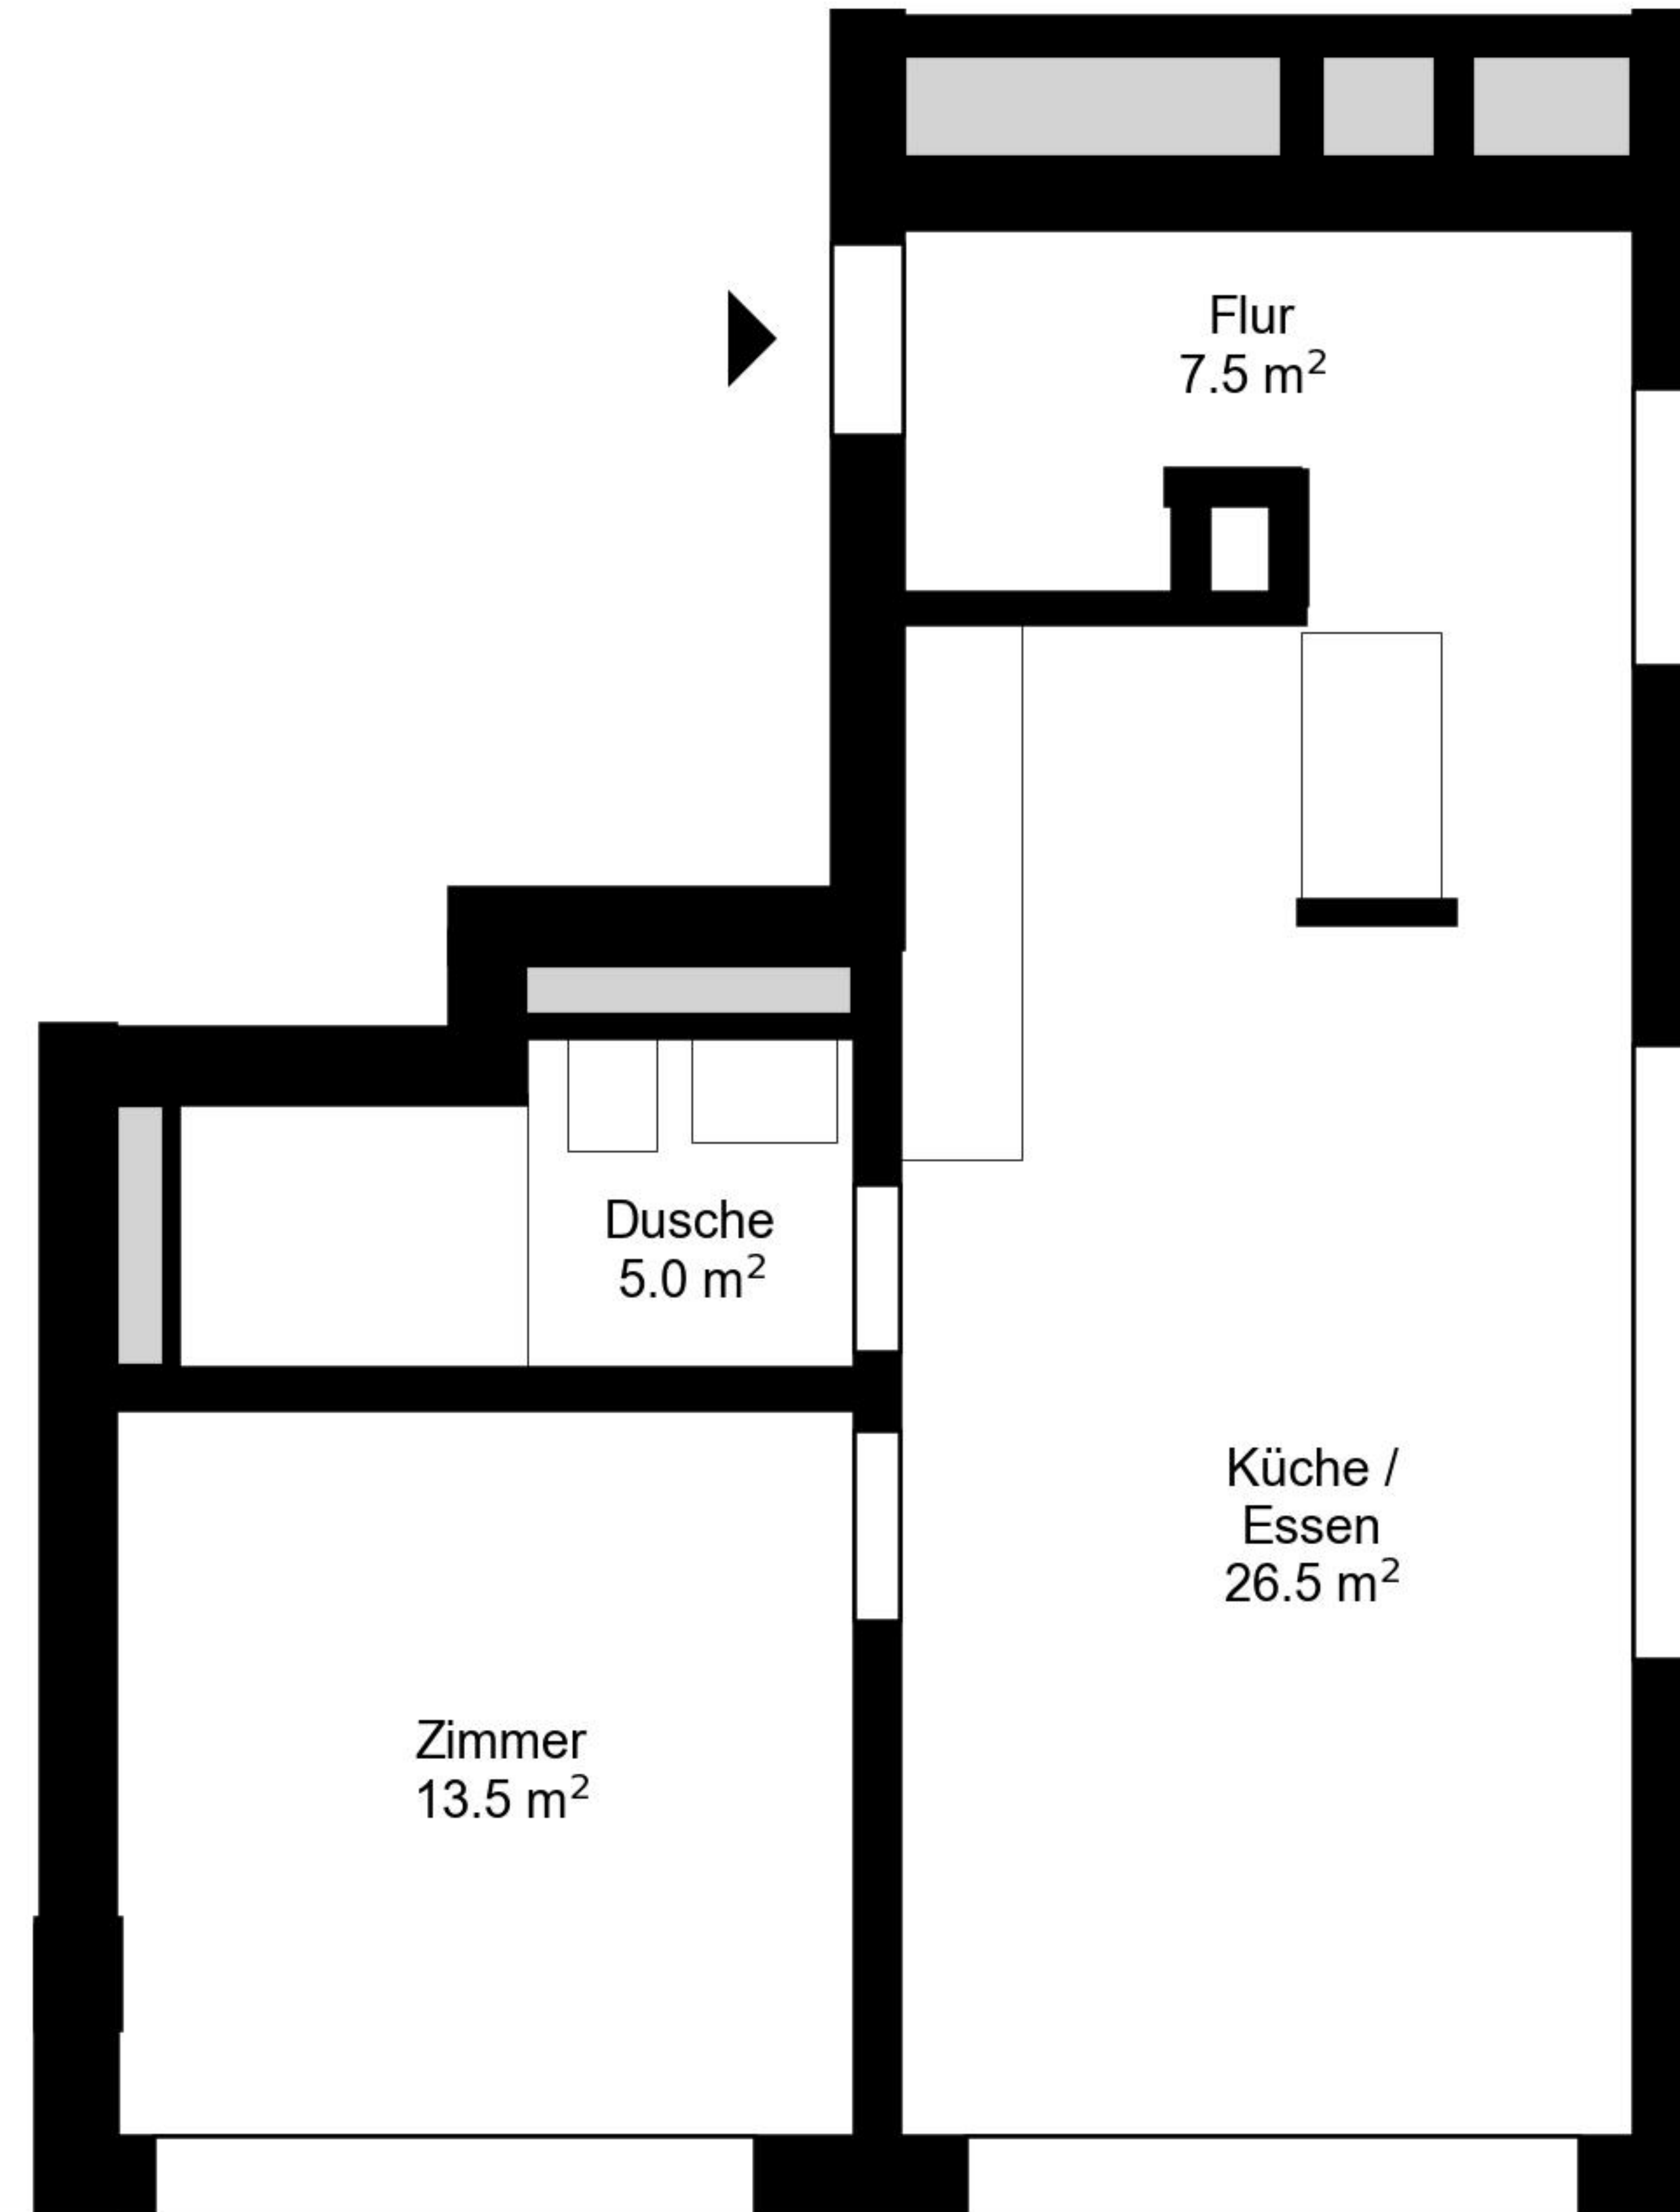

Grundriss

Adresse Zur Stahlgießerei 1 01, Schaffhausen
Zimmer 2.5

Wohnfläche 52 m²
Geschoss 10. Obergeschoss

Angaben ohne Gewähr. Änderungen
bleiben vorbehalten.

livit