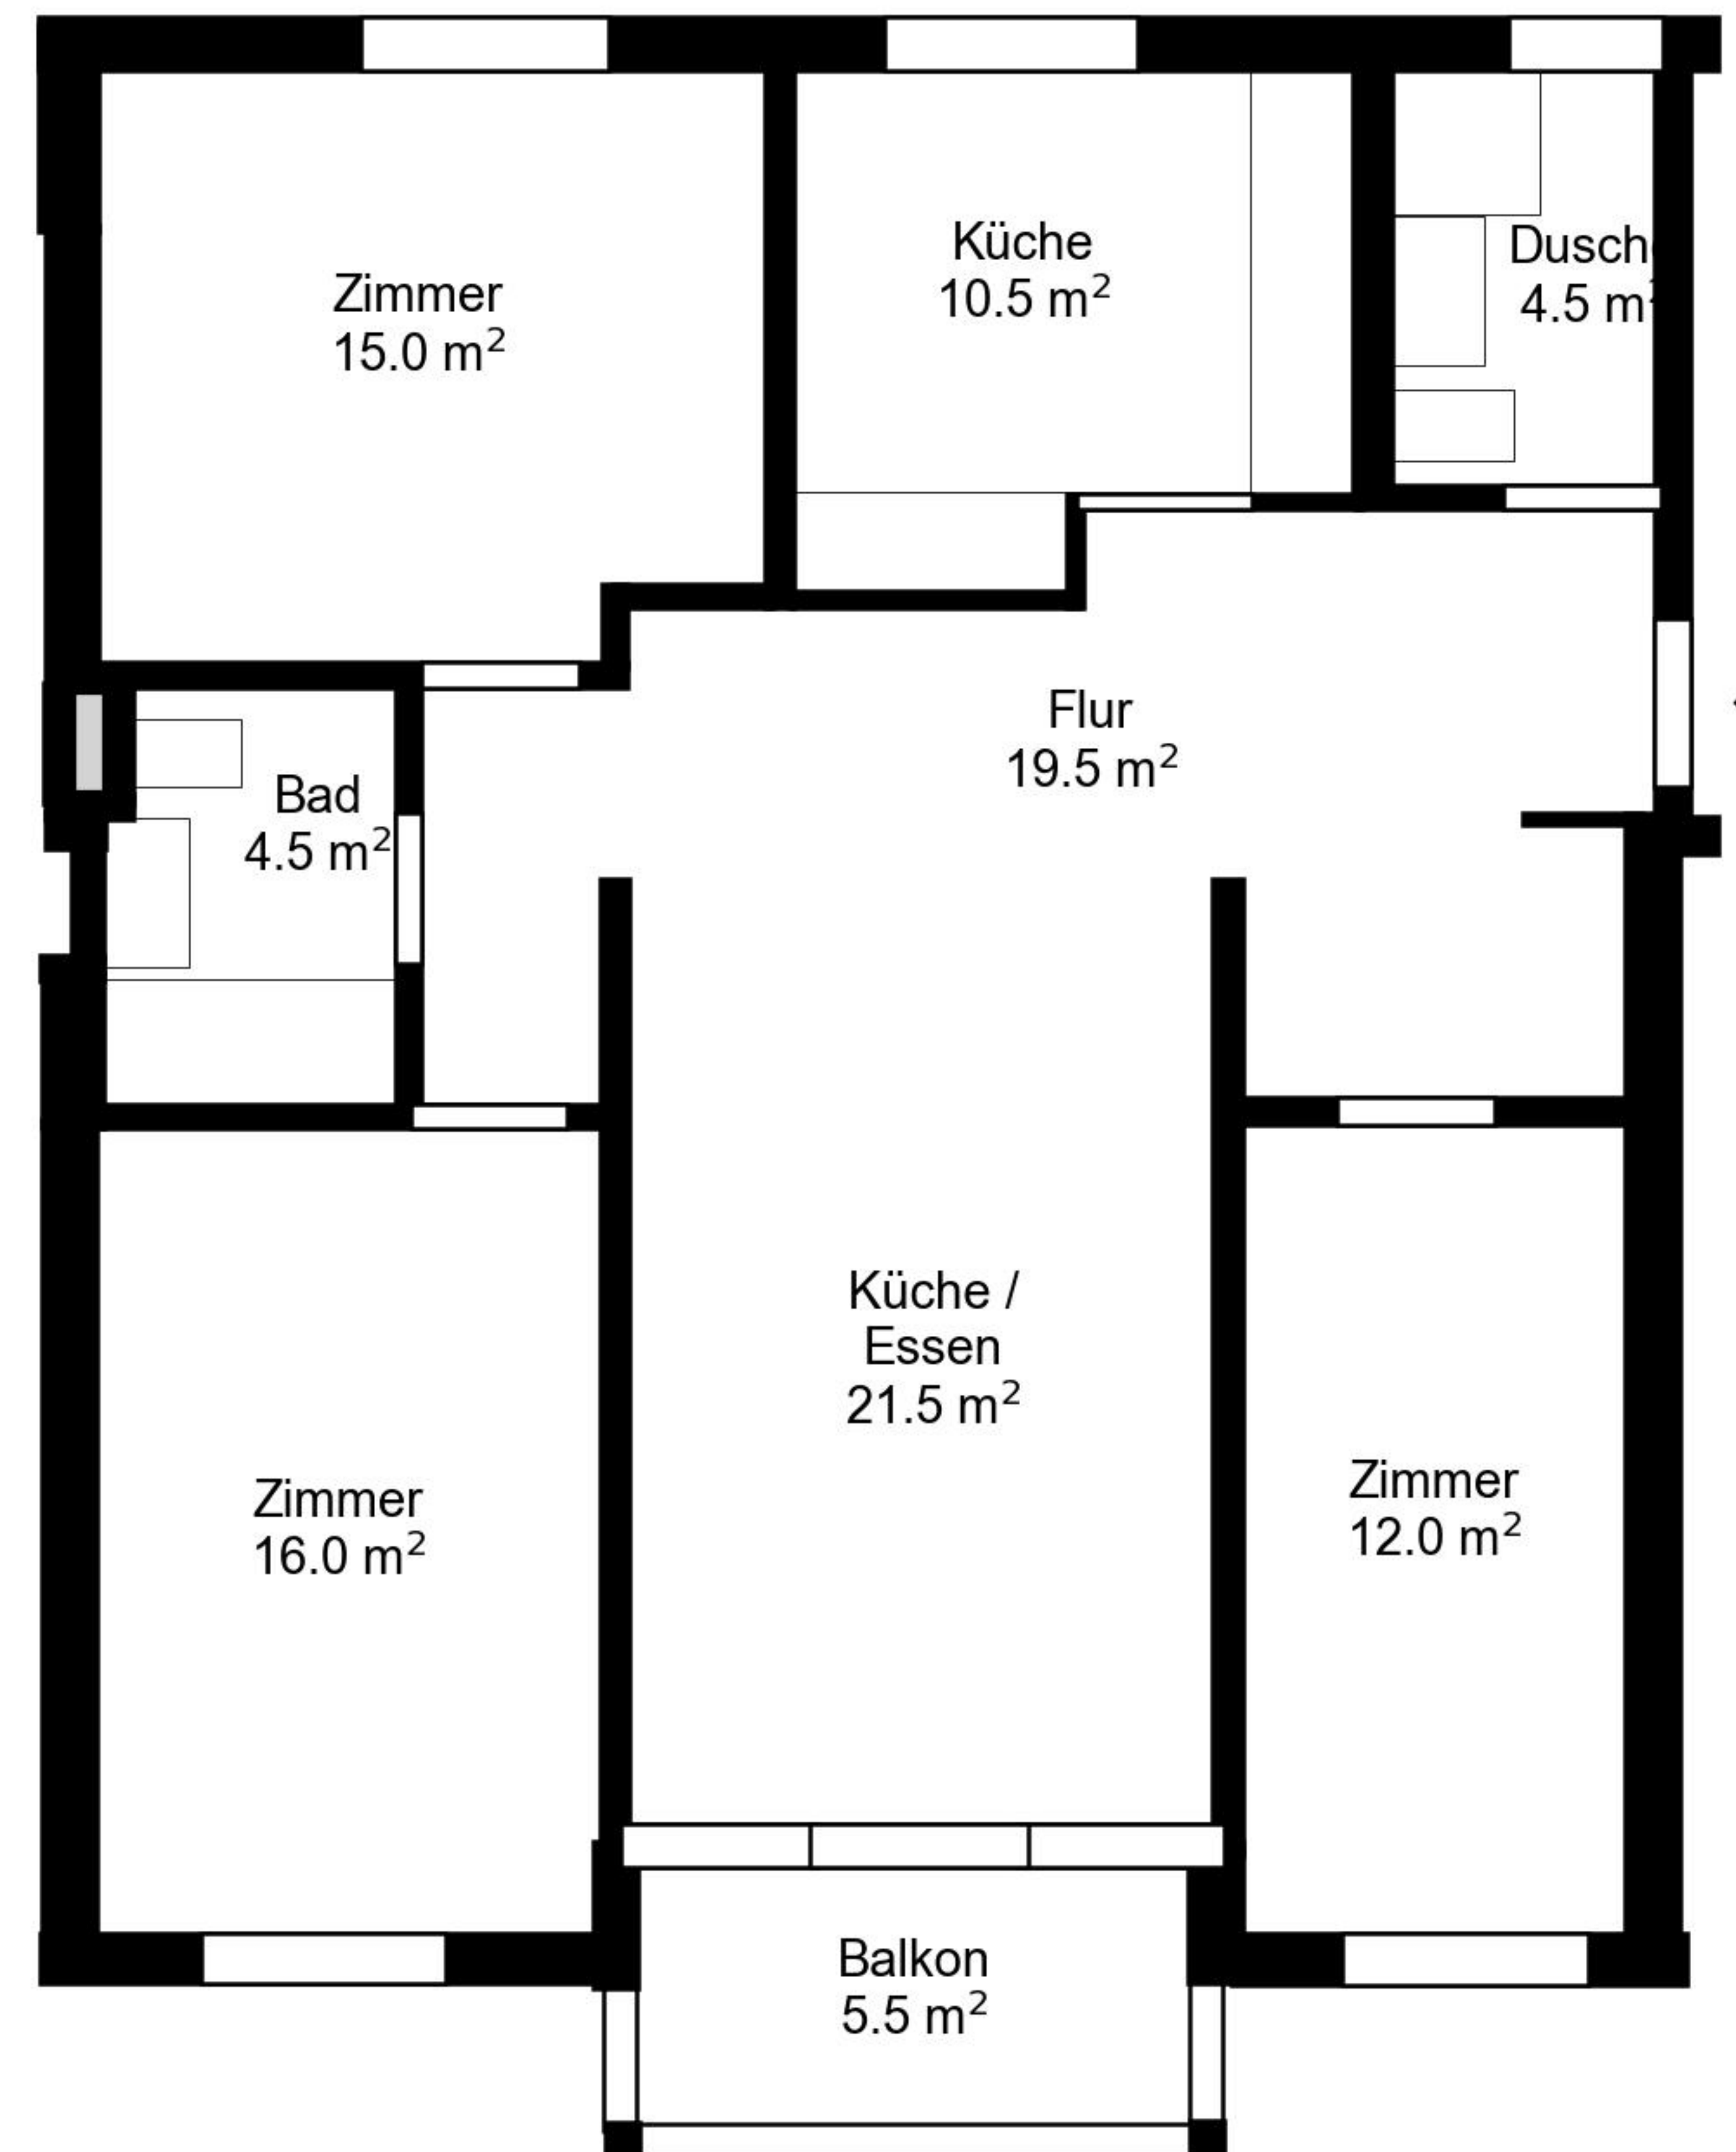

Grundriss

Adresse Brunnmattstrasse 14-14a, Kriens
Zimmer 4.5

Wohnfläche 104 m²
Geschoss 2. Obergeschoss

Angaben ohne Gewähr. Änderungen bleiben vorbehalten.