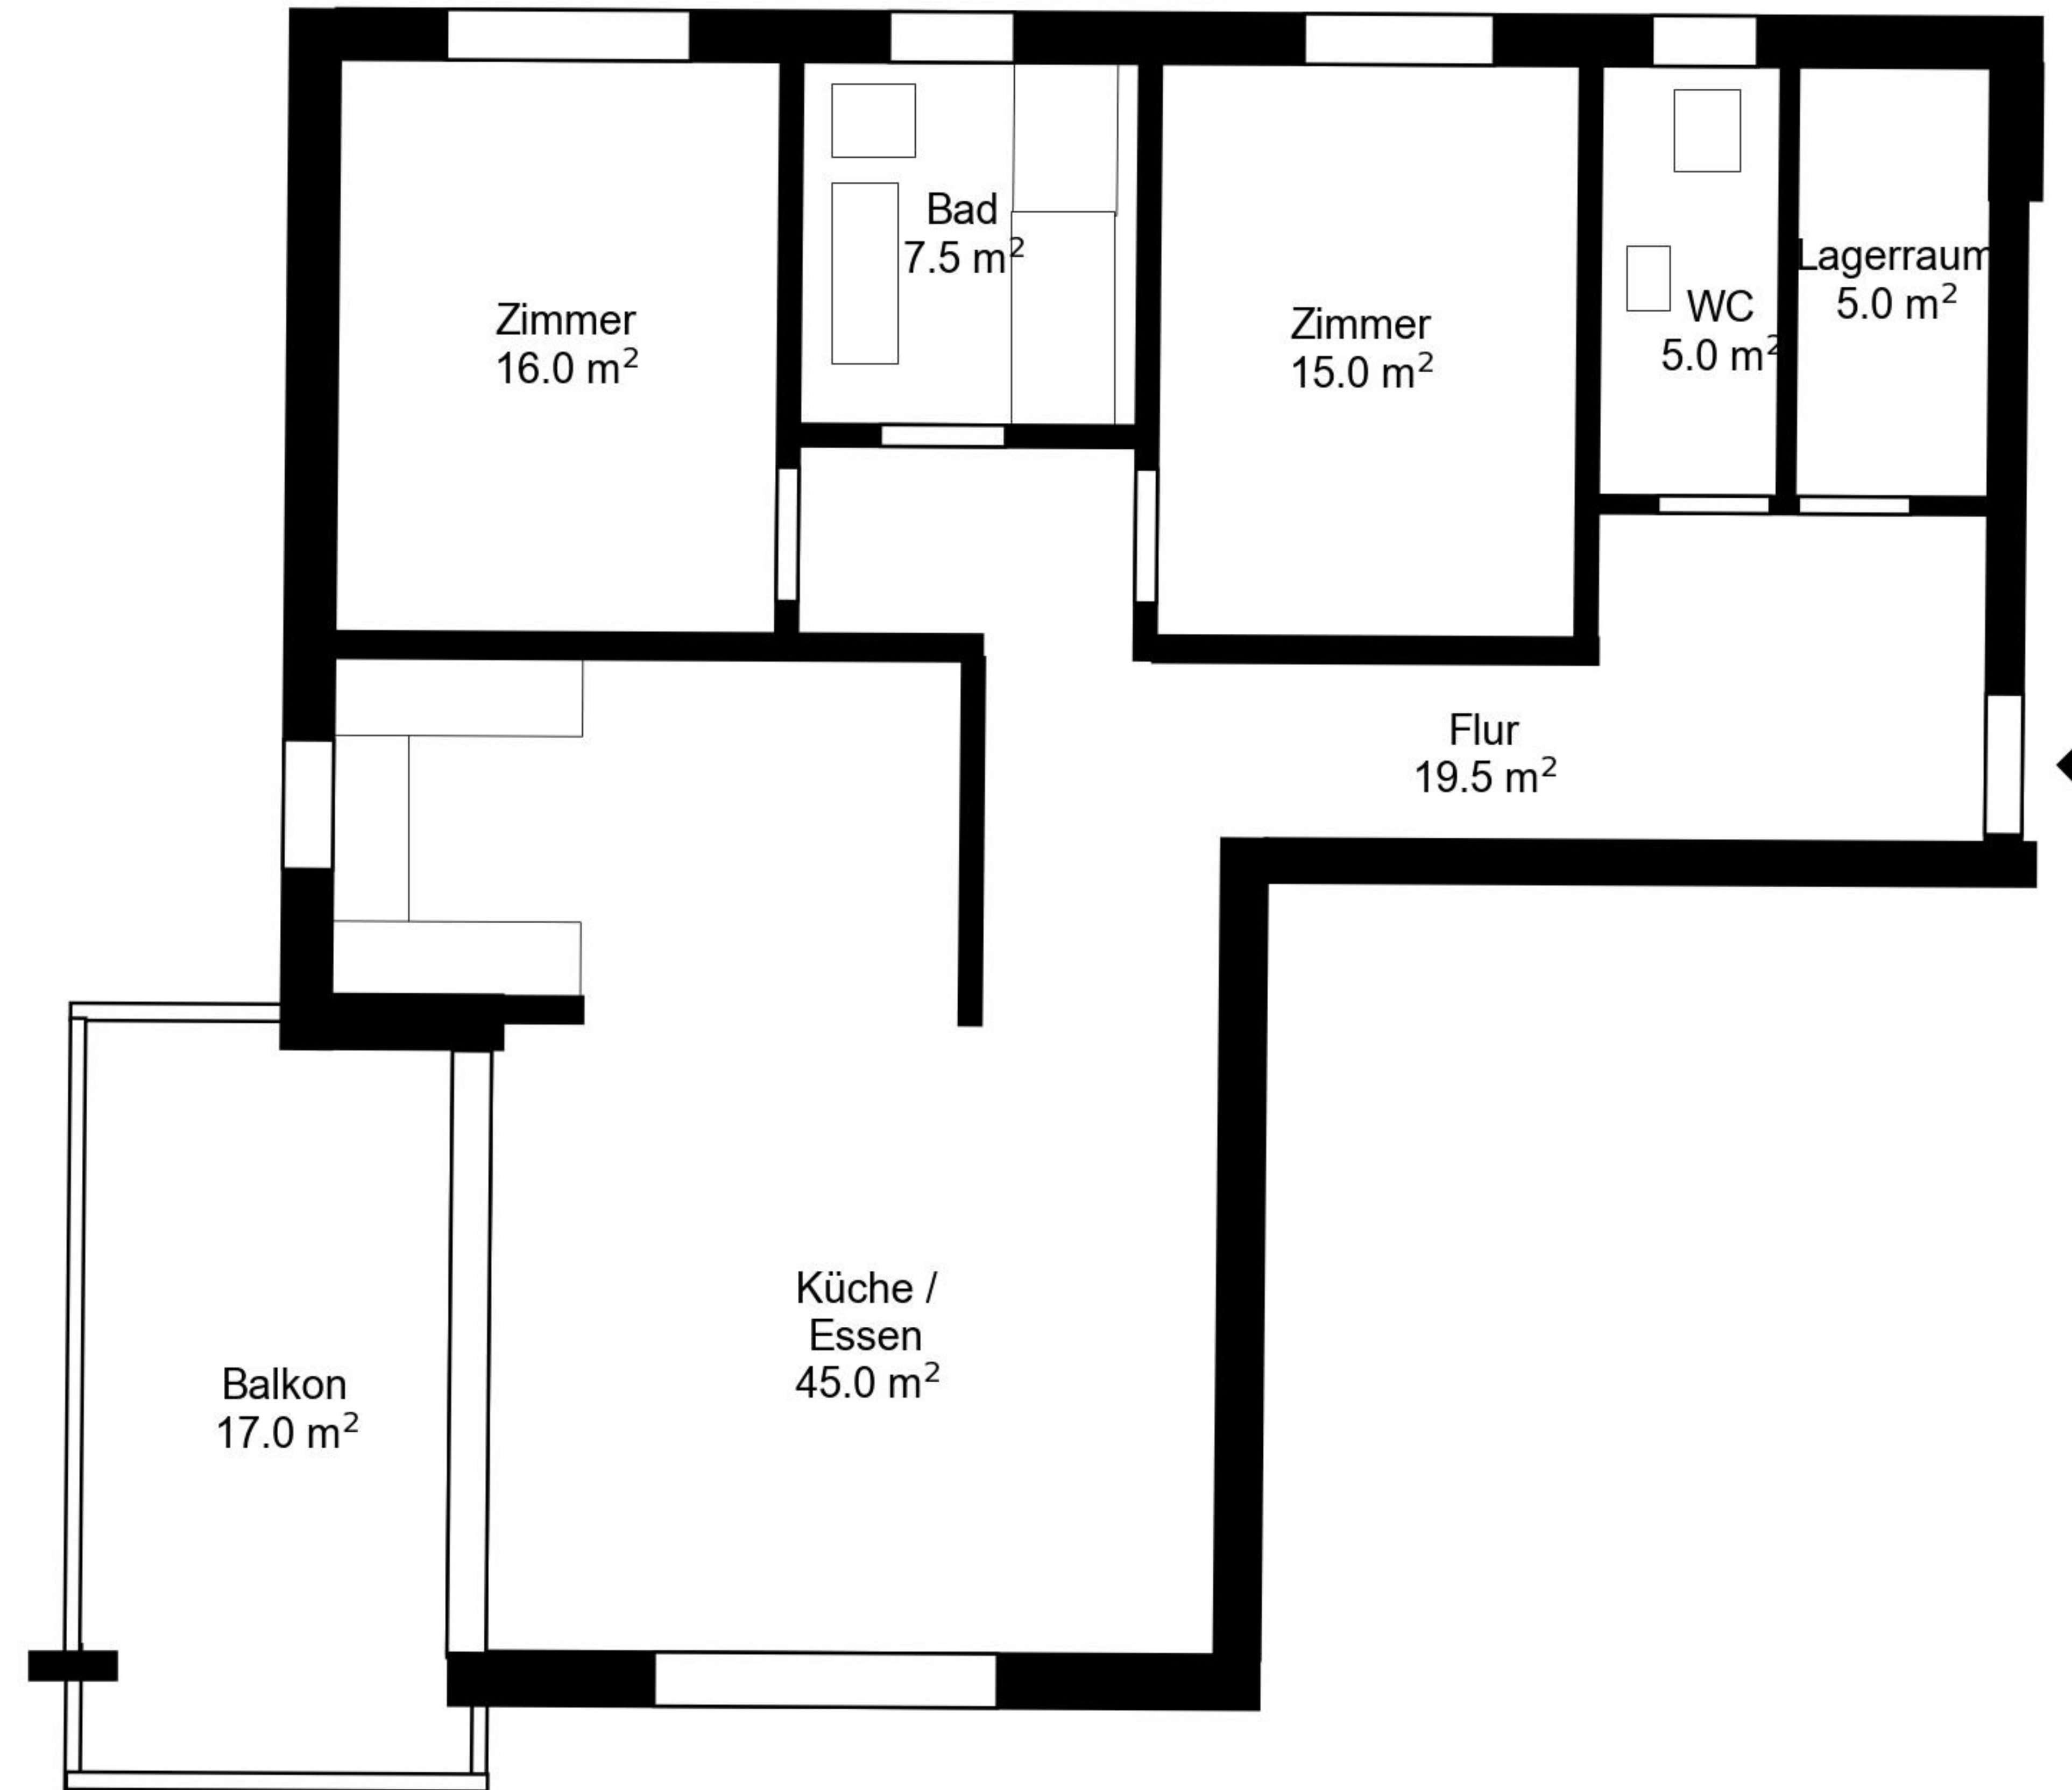

# Grundriss

Adresse Heuweg 7, Schaffhausen  
Zimmer 3.5

Wohnfläche 113 m<sup>2</sup>  
Geschoss 3. Obergeschoss

Angaben ohne Gewähr. Änderungen  
bleiben vorbehalten.

**livit**