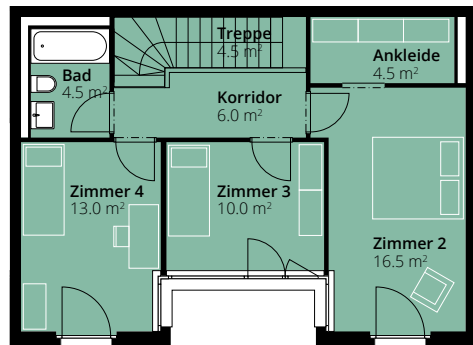

Wohnung 08.0001

Erdgeschoss/1. Obergeschoss

Auf den Fichten 9, 4147 Aesch

5.5-Zimmer-Maisonette-Wohnung

| | |
|----------------------|----------------------|
| Gesamtfläche: | 119.5 m ² |
| Sitzplatz: | 10.0 m ² |
| Garten: | 50.0 m ² |

Erdgeschoss

1. Obergeschoss