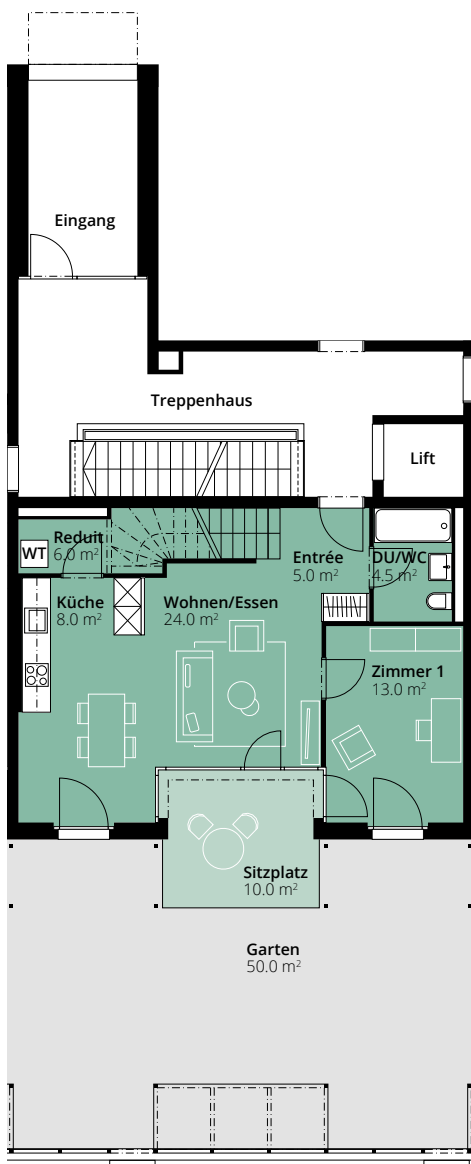

Wohnung 08.0001

Erdgeschoss/1. Obergeschoss

Auf den Fichten 9, 4147 Aesch

5.5-Zimmer-Maisonette-Wohnung

| | |
|----------------------|----------------------|
| Gesamtfläche: | 119.5 m ² |
| Sitzplatz: | 10.0 m ² |
| Garten: | 50.0 m ² |

Erdgeschoss

1. Obergeschoss