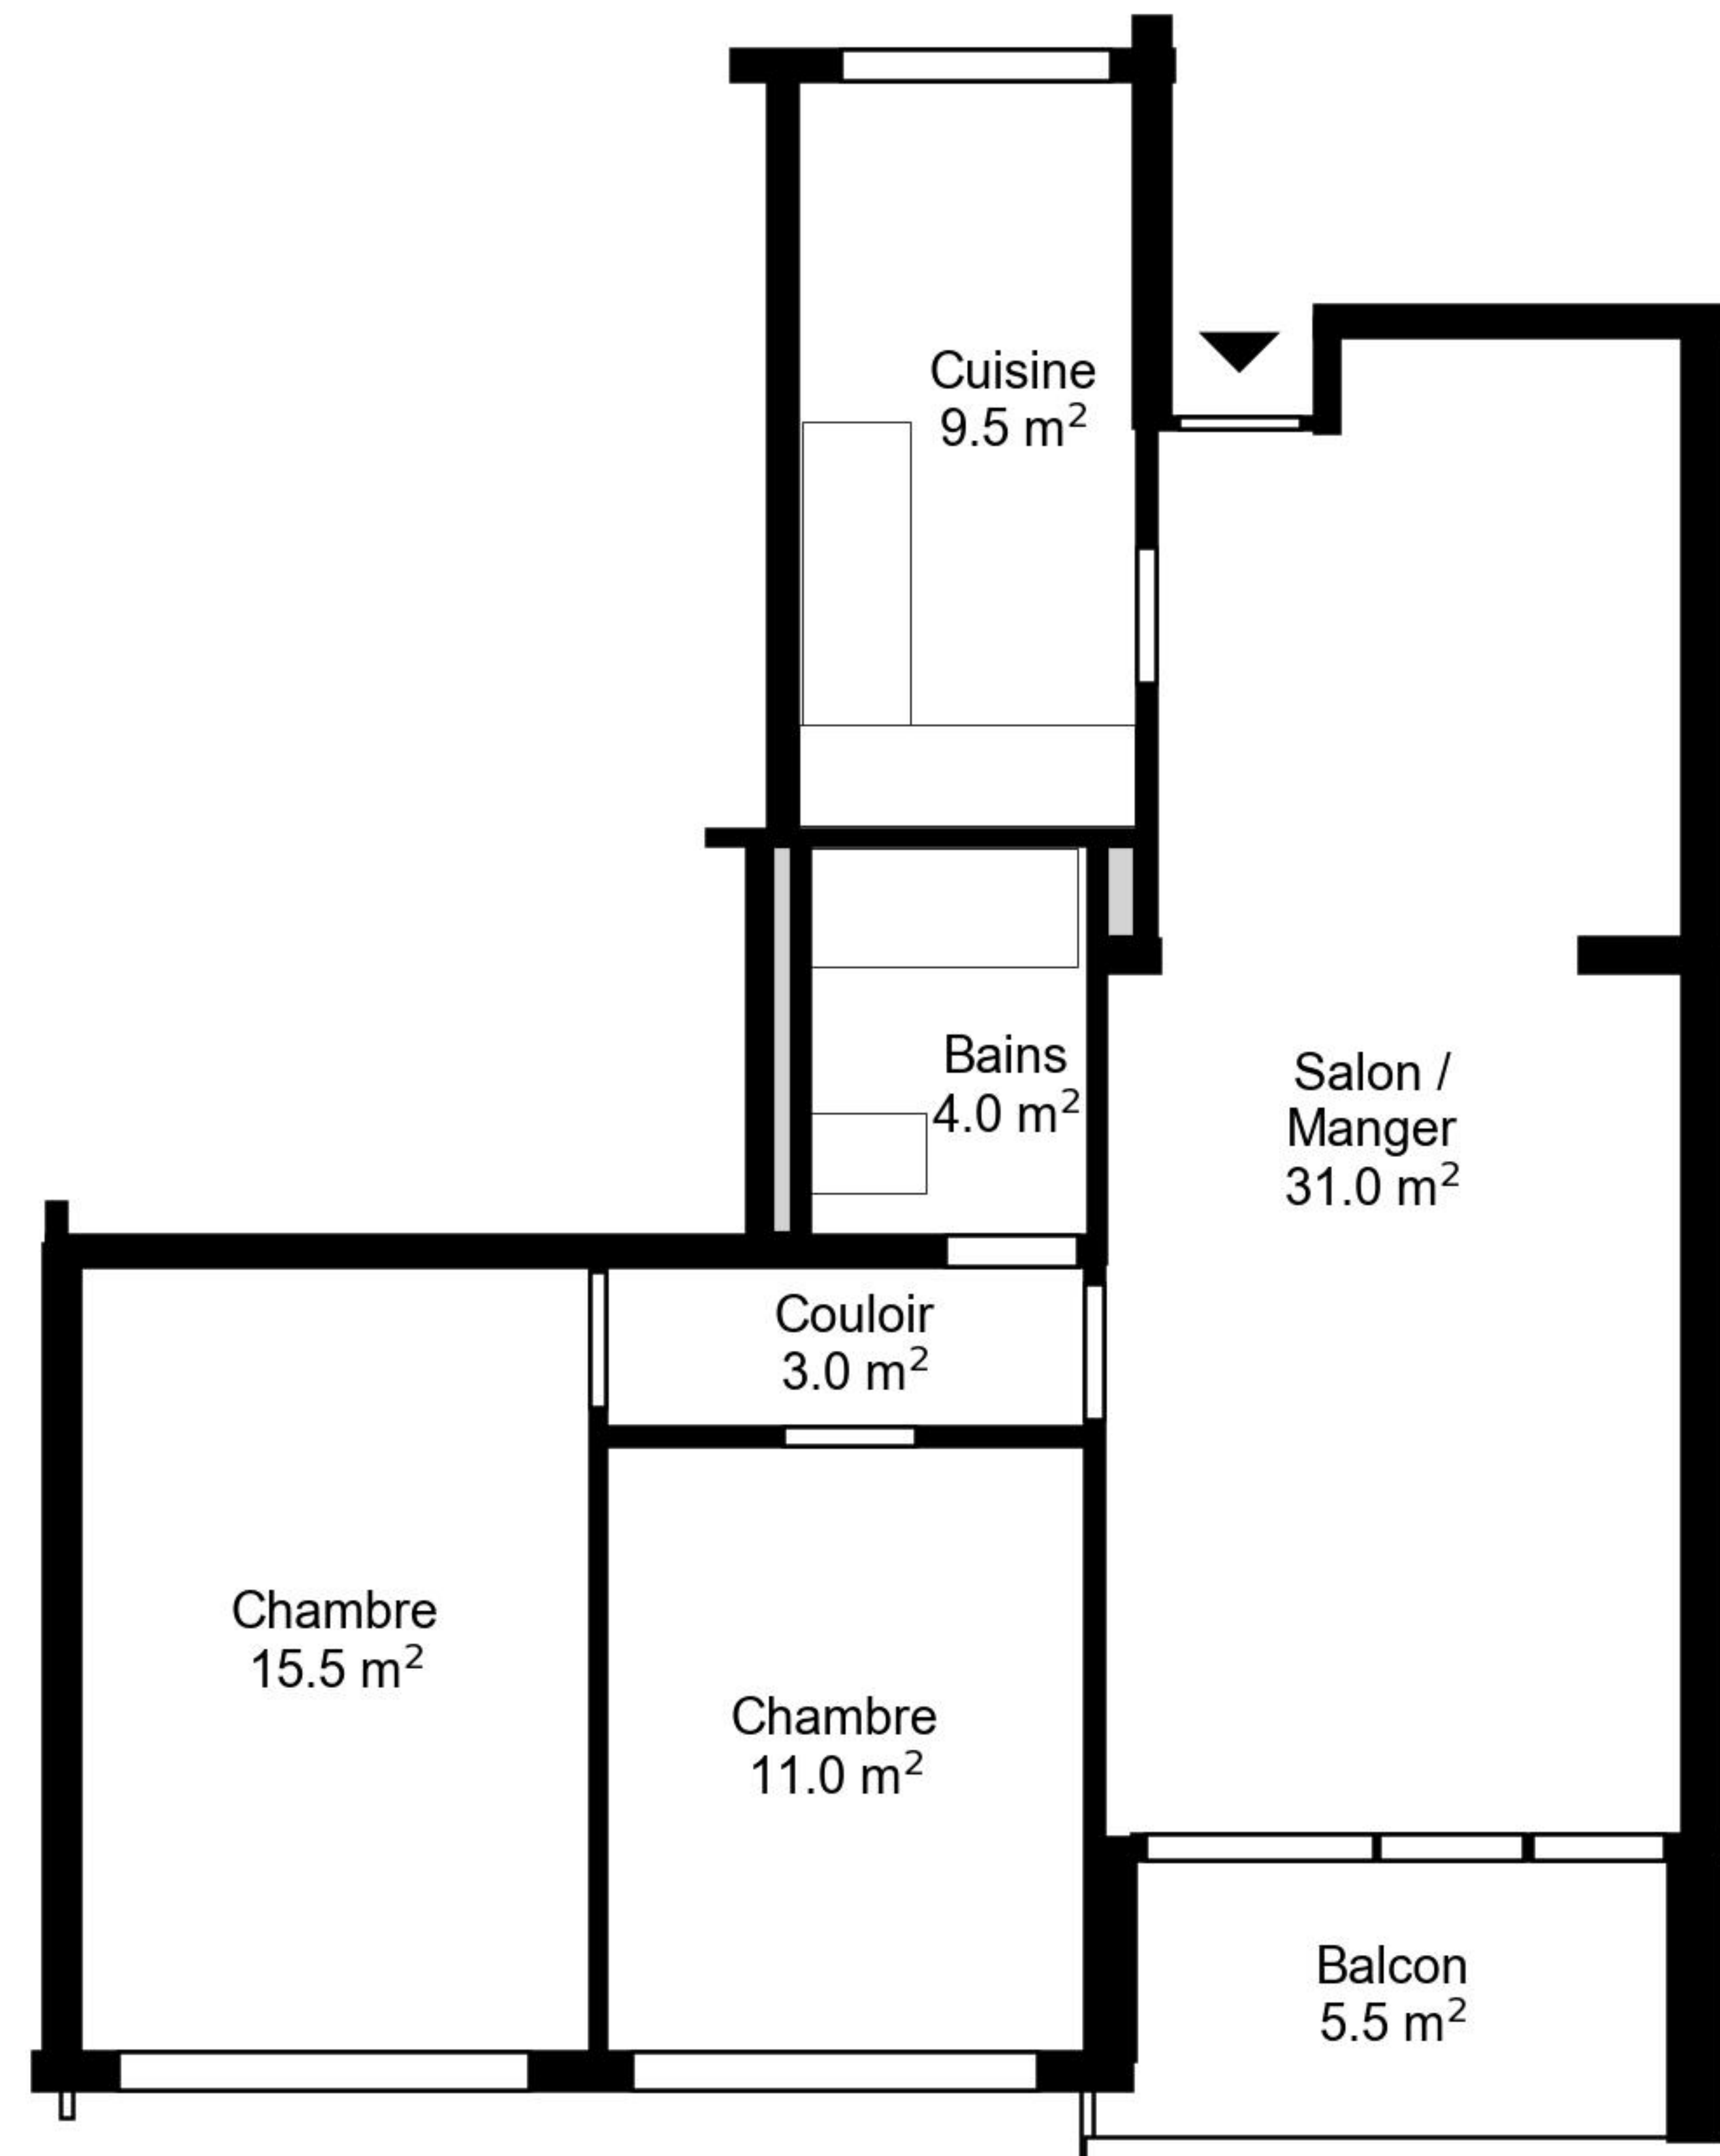

Plan

Adresse Rue de Champréveyres 43 / Building 1.2, Neuchâtel
Chambre 3.5 Espace à vivre Etage

74 m²
1. Etage

Informations sans garantie. Nous nous réservons le droit d'apporter des modifications.