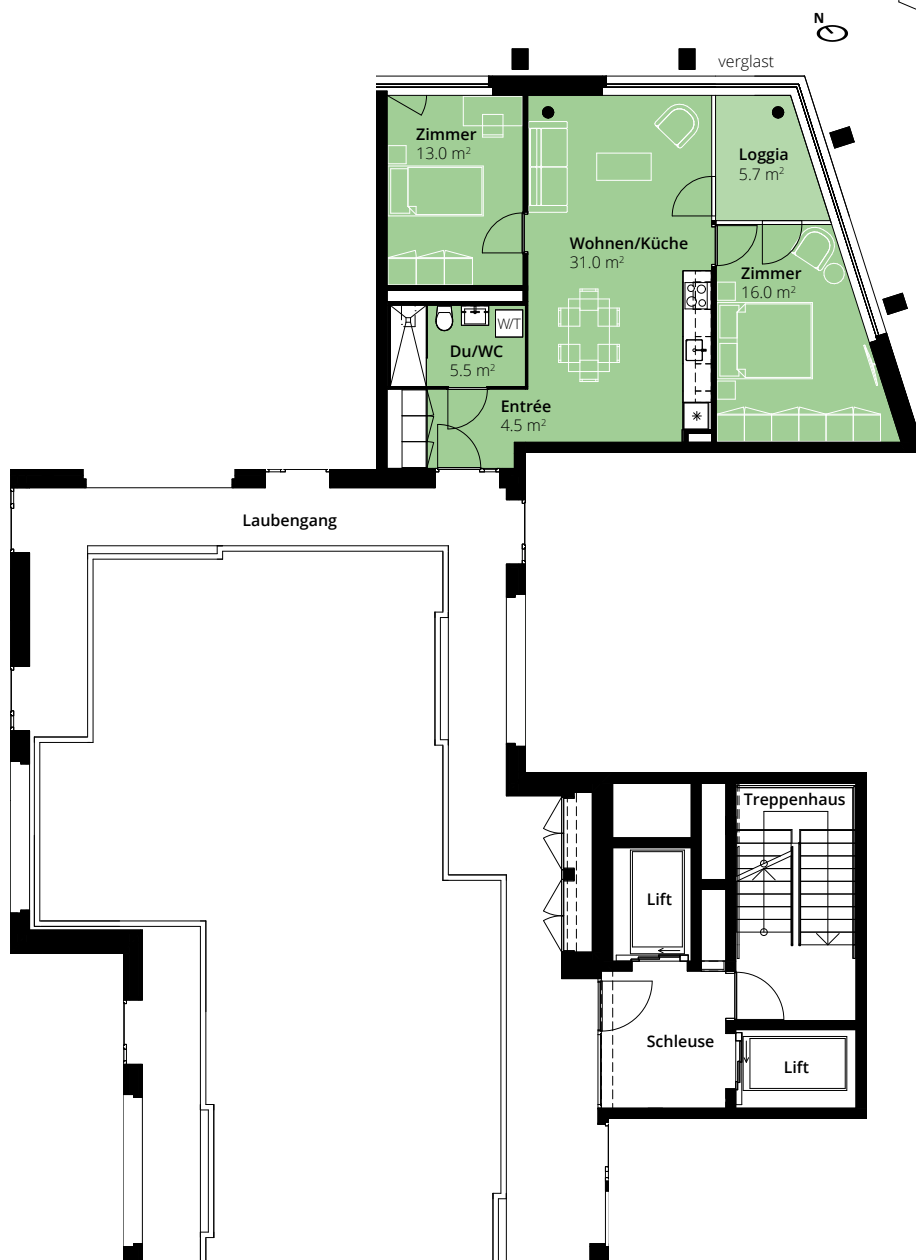

Wohnung 01.1009

10. Obergeschoss

Auf den Fiechten 2, 4147 Aesch

3.5-Zimmer-Wohnung

Gesamtfläche: 69.6 m²

Aussenfläche: 5.7 m²

0 1 2 3 4 5m