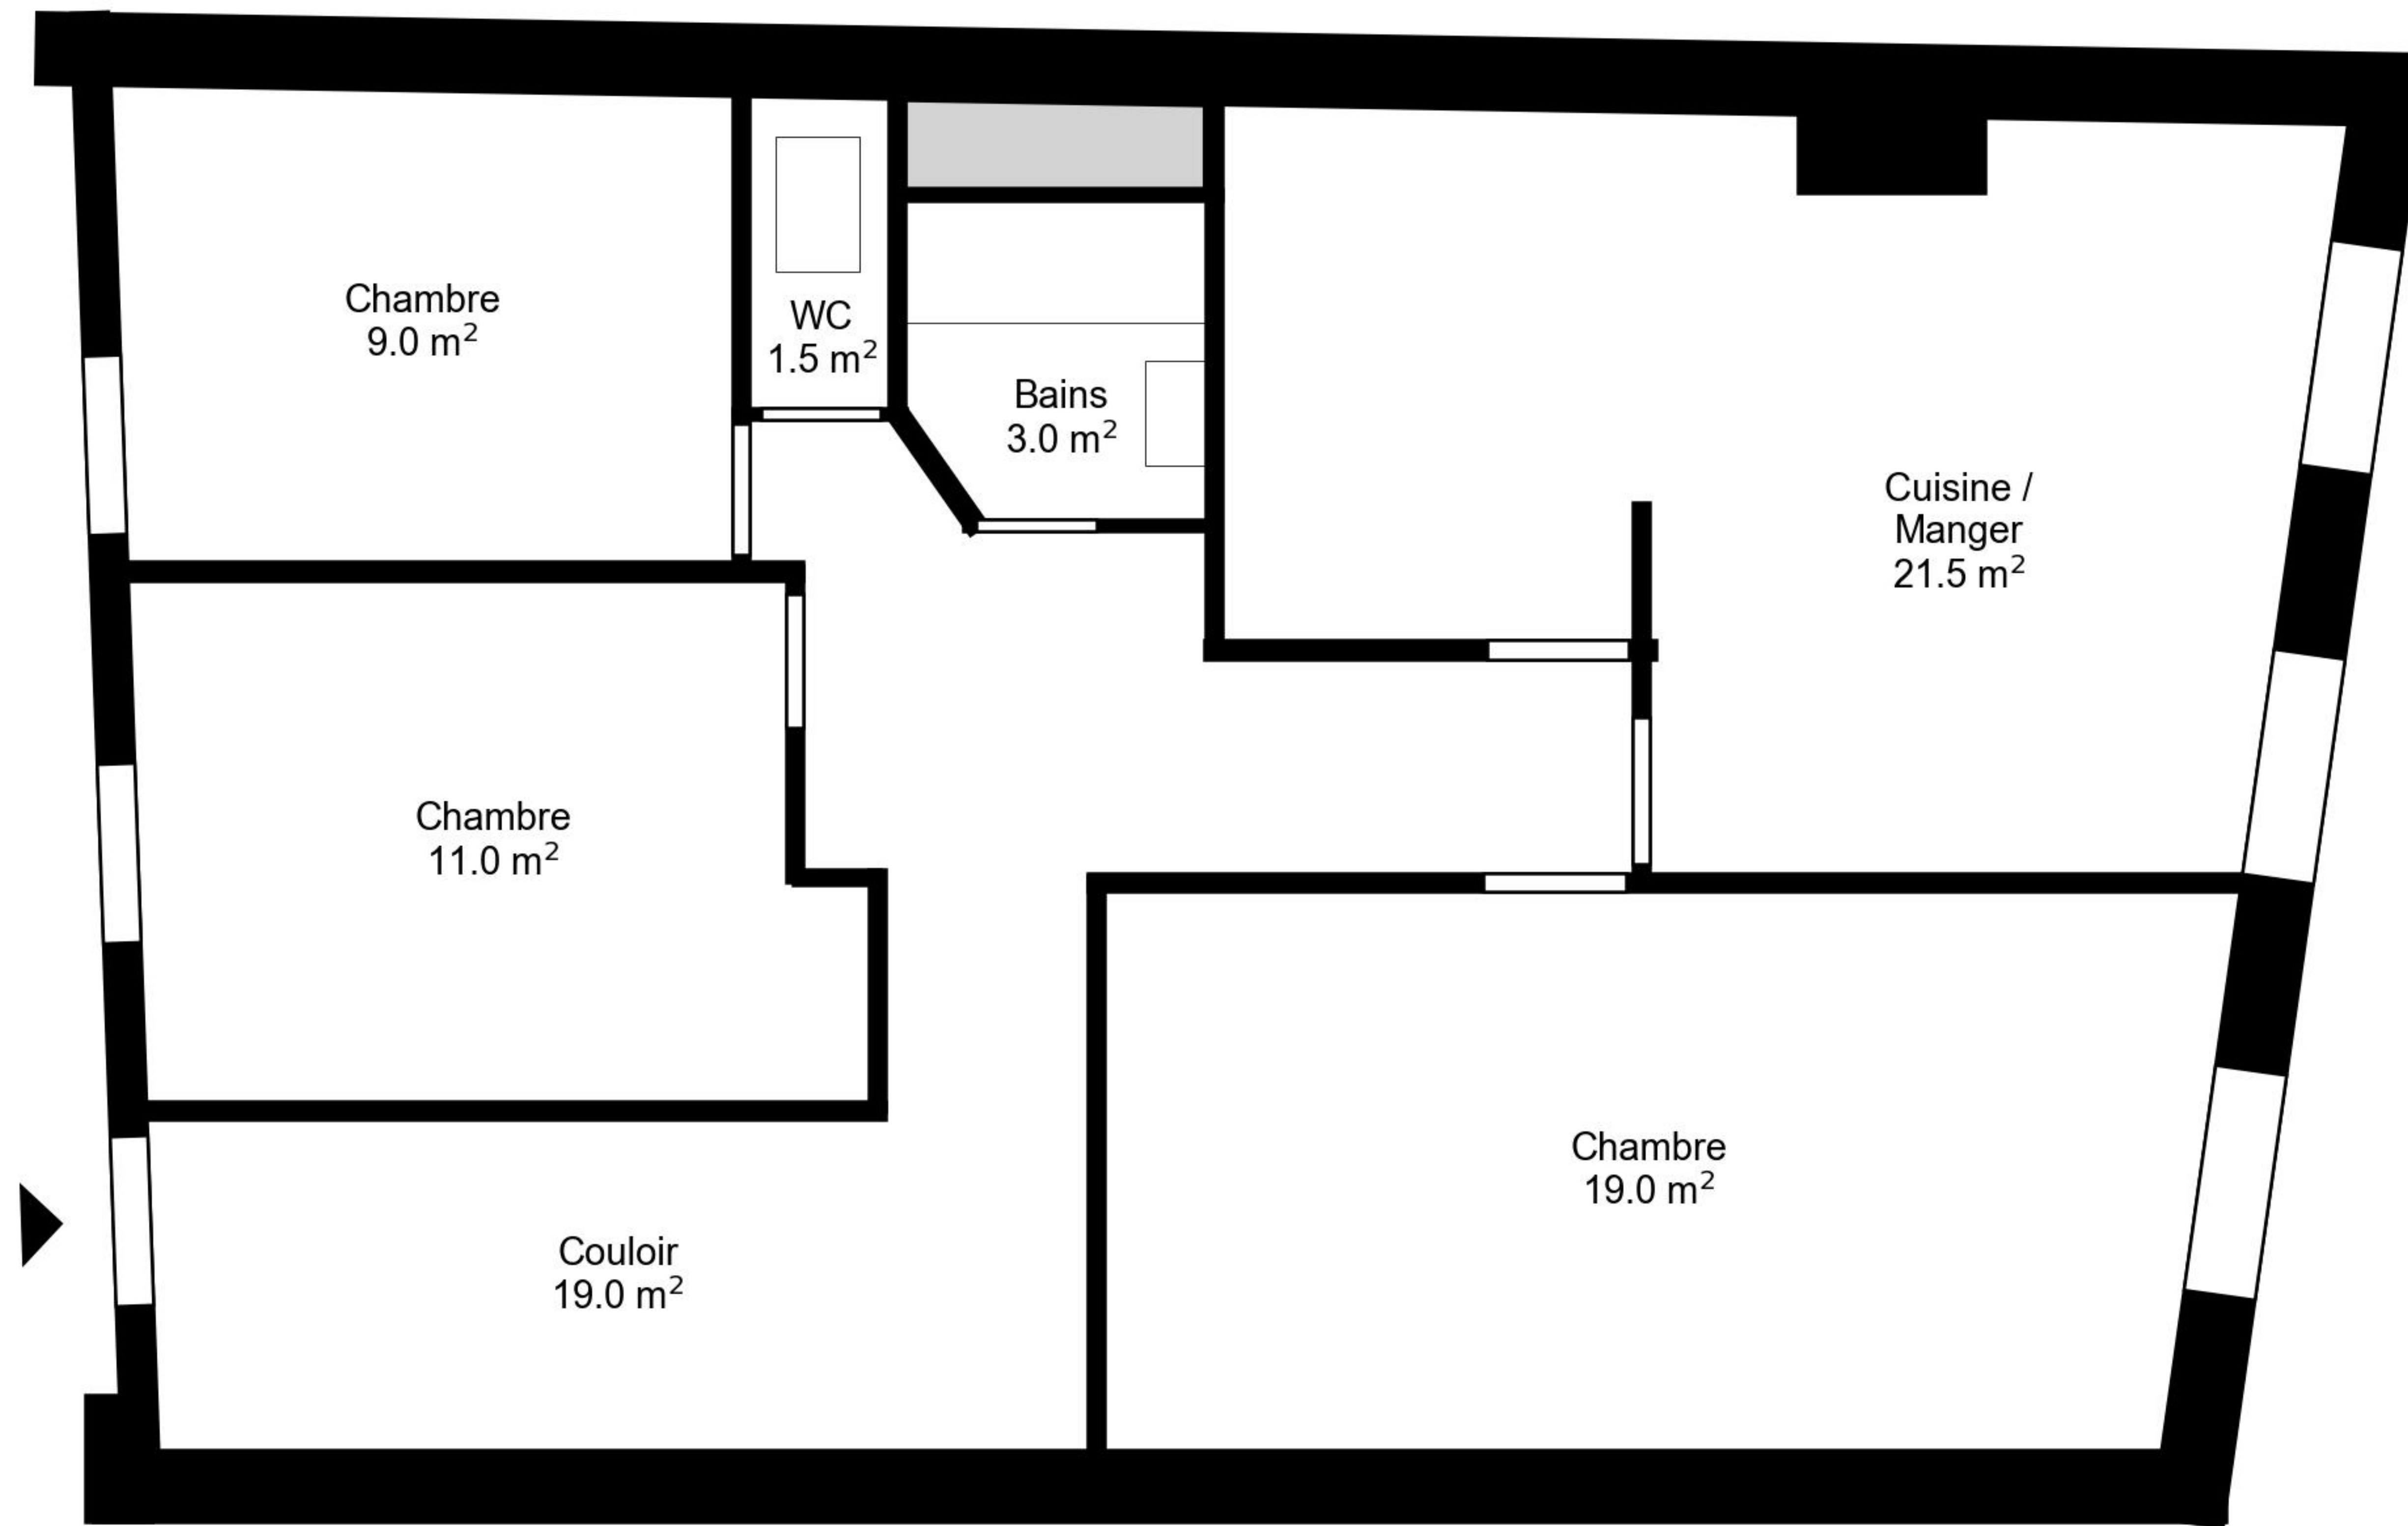

# Plan

Adresse Rue de la Croix 1/Building 1, Genève  
Chambre 4.5

Espace à vivre 84 m<sup>2</sup>  
Etage 3. Etage

Informations sans garantie. Nous nous réservons le droit d'apporter des modifications.