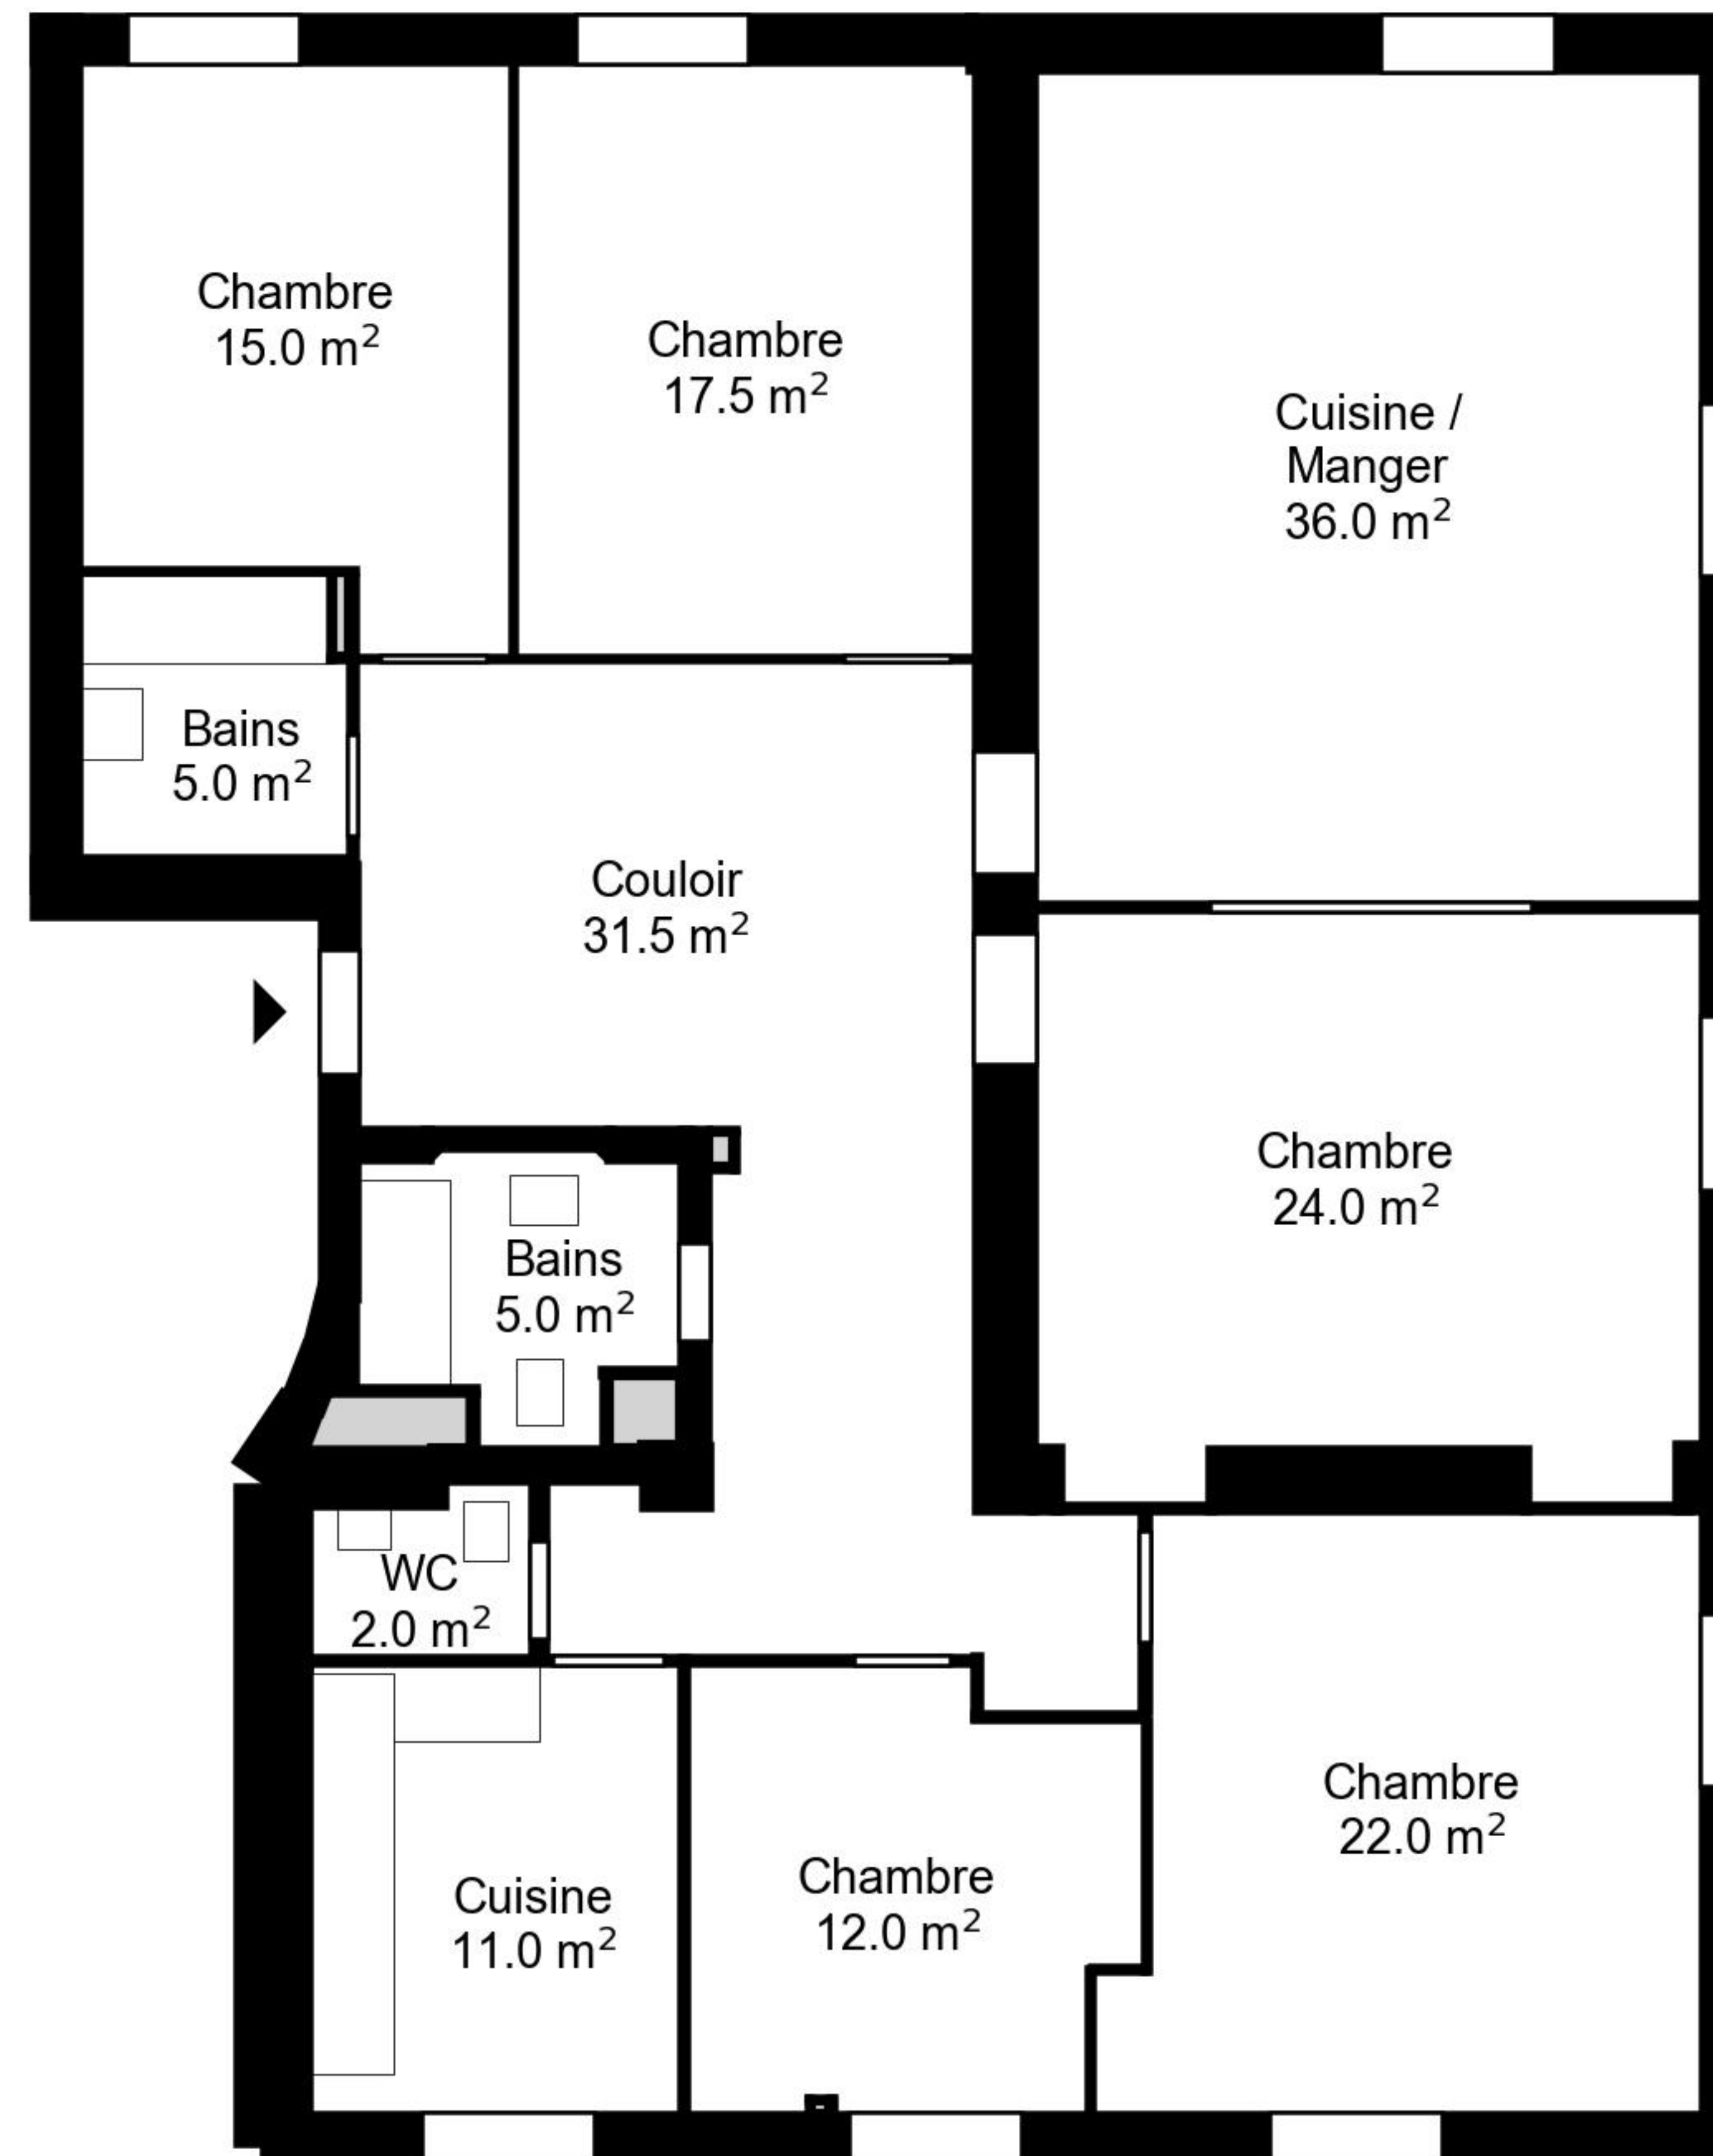

# Plan

Adresse Boulevard Helvétique 6 01, Genève  
Chambre 6.5

Espace à vivre 182 m<sup>2</sup>  
Etage 3. Etage

Informations sans garantie. Nous nous réservons le droit d'apporter des modifications.