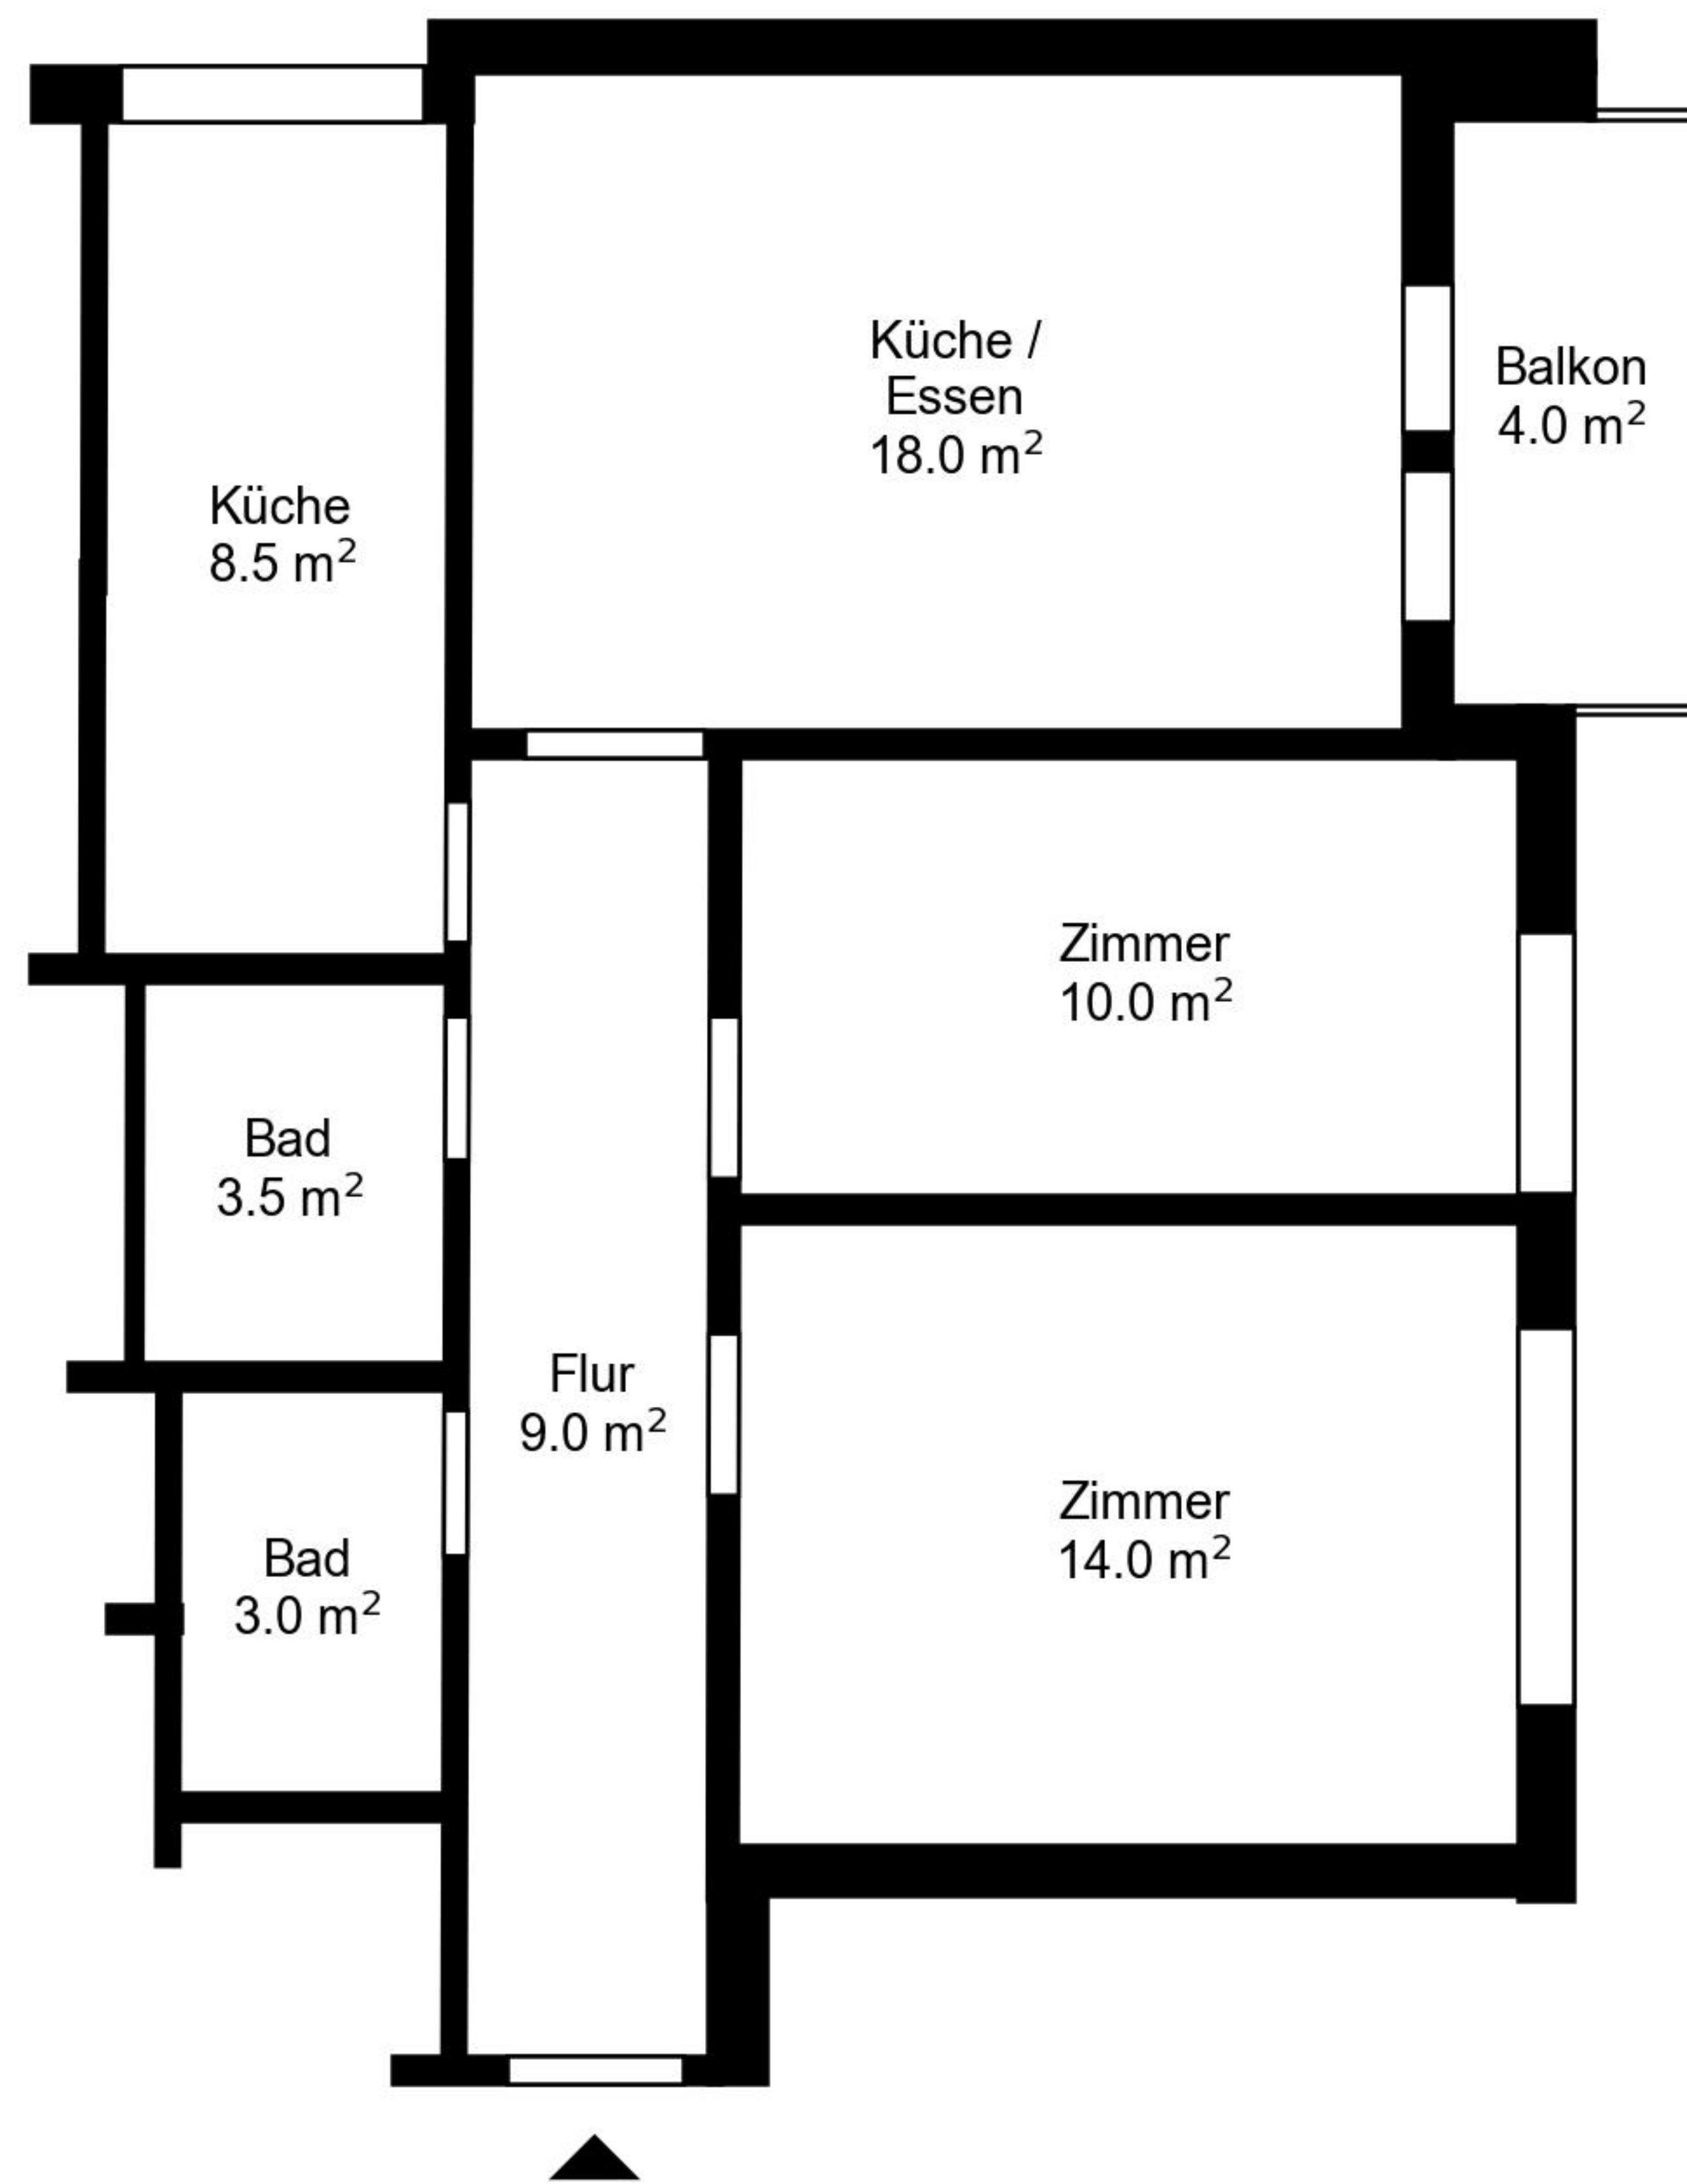

Grundriss

Adresse Winkelriedstrasse 19 / Building 4.7, Schaffhausen
Zimmer 3.5
Wohnfläche 65 m²
Geschooss 3. Obergeschoss

Angaben ohne Gewähr. Änderungen bleiben vorbehalten.