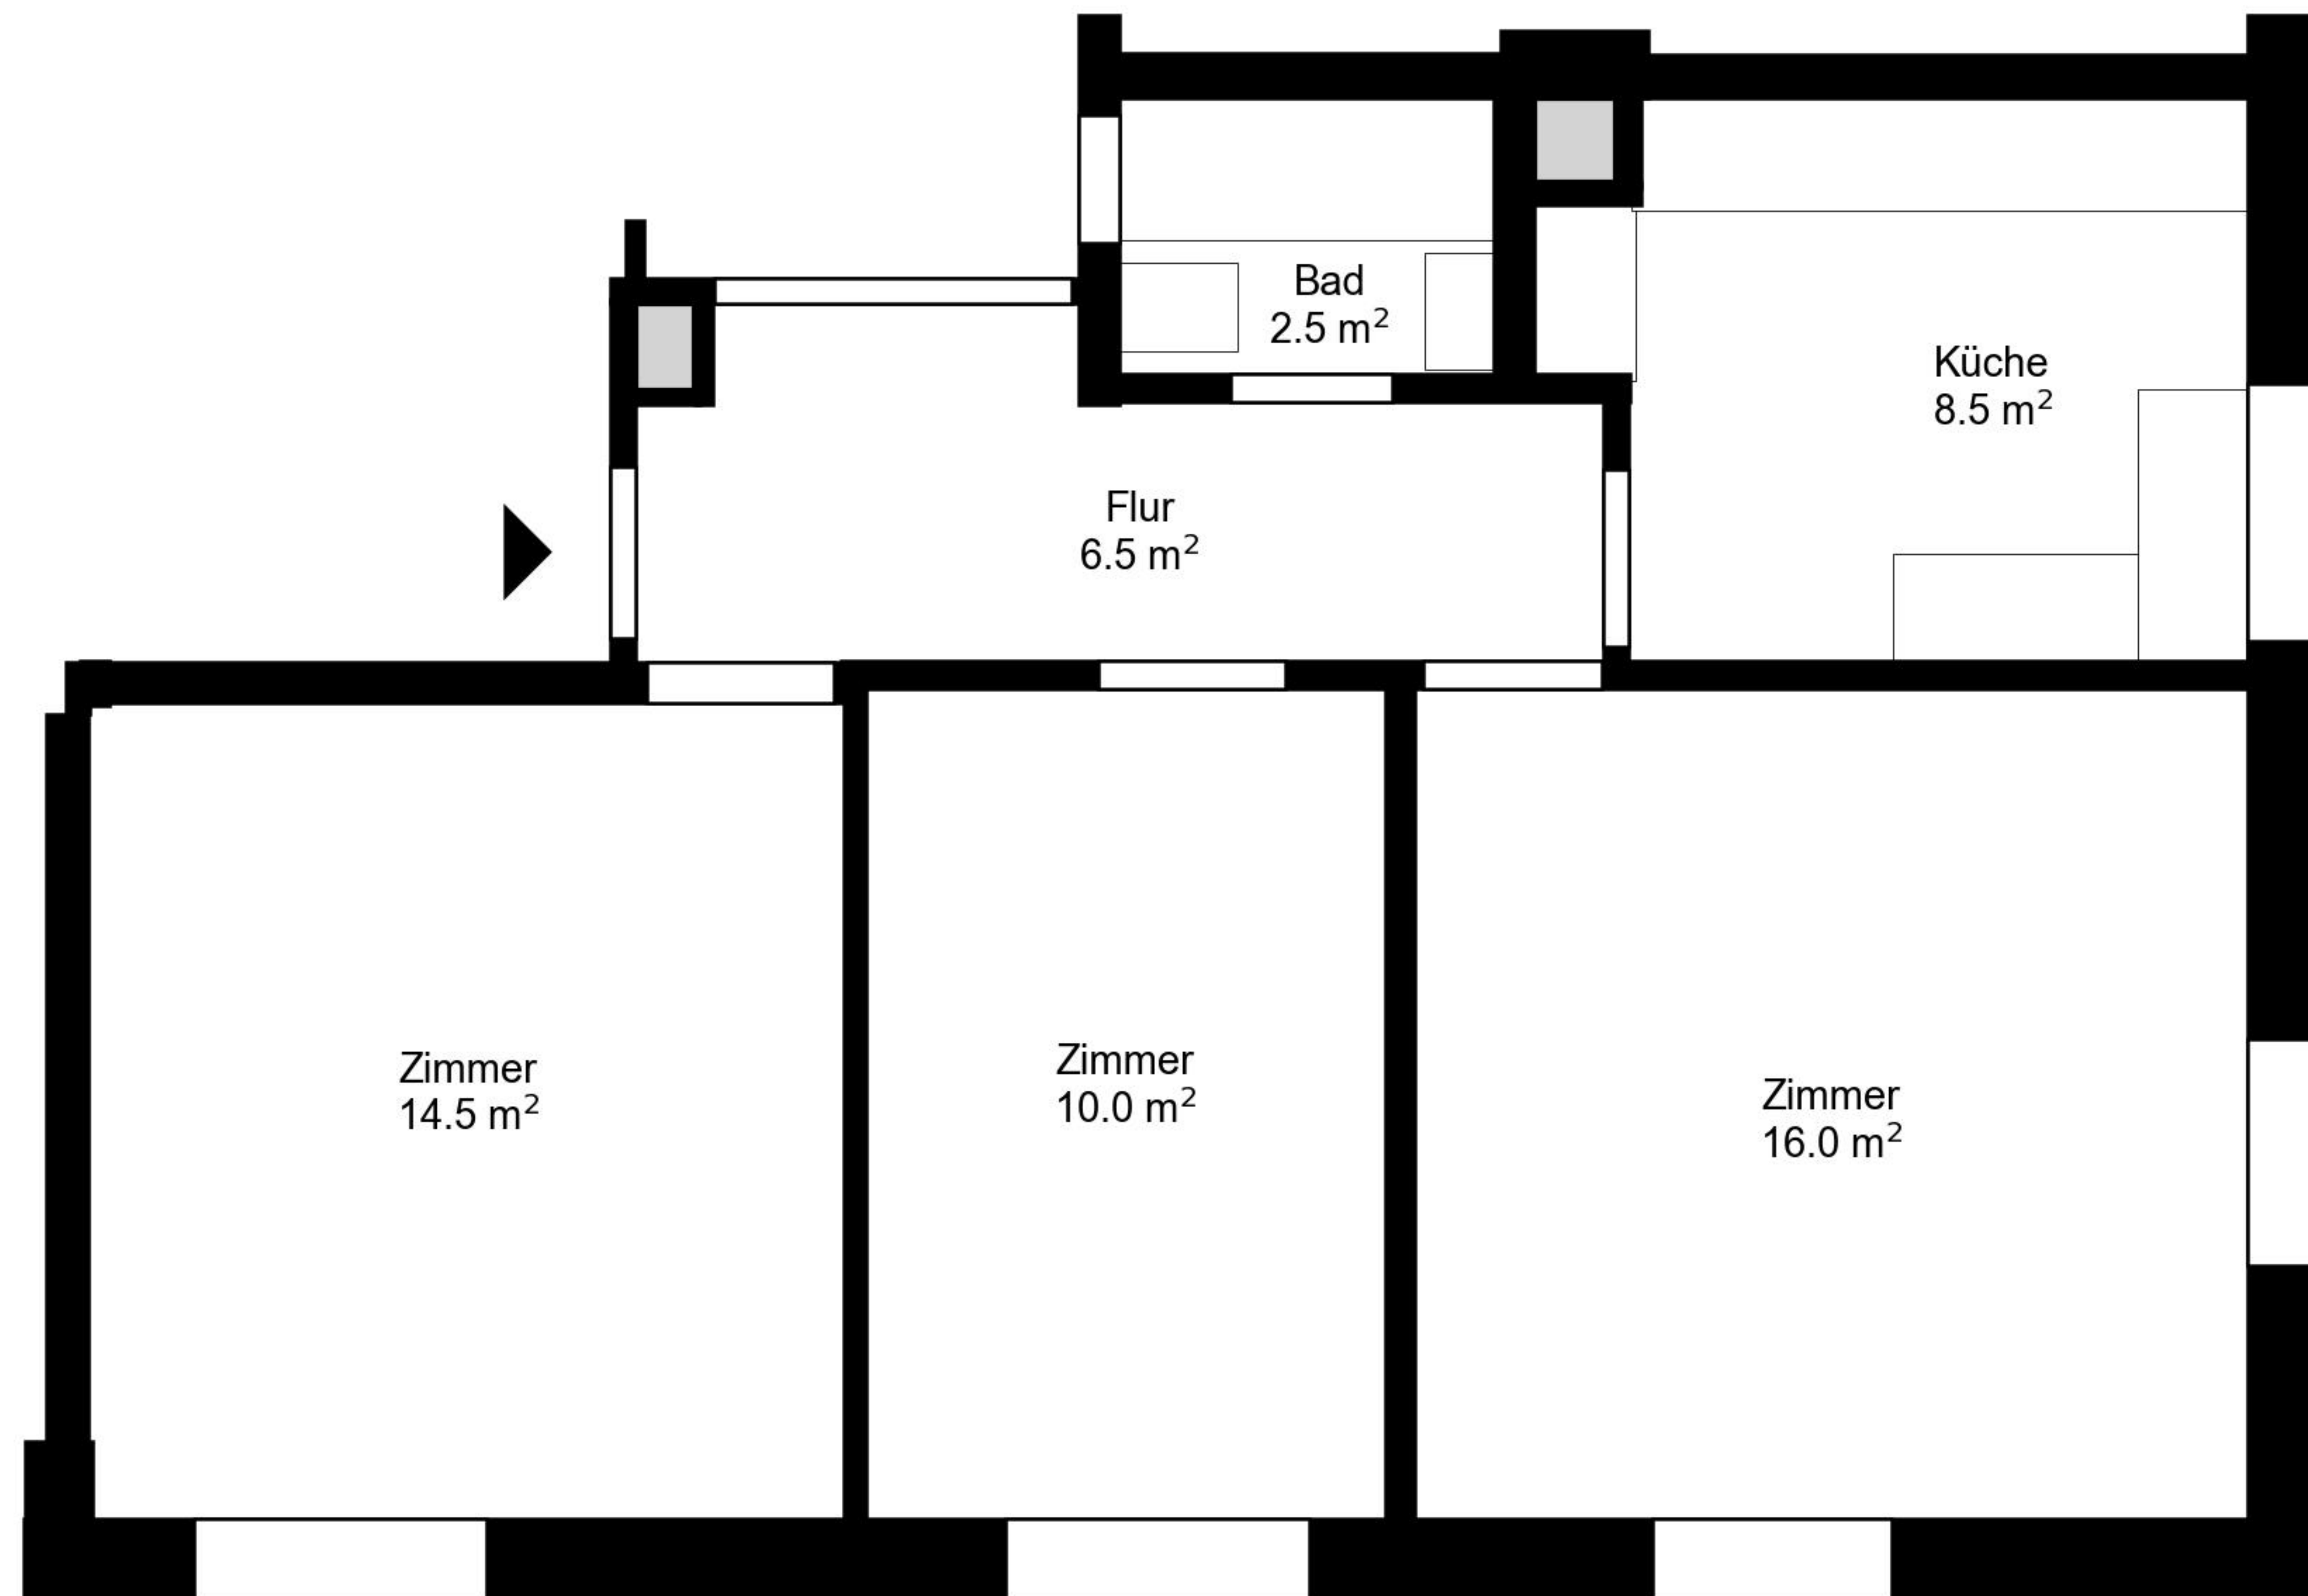

Grundriss

Adresse Friedenstrasse 85, Olten
Zimmer 3.0

Wohnfläche 58 m²
Geschoss Erdgeschoss

Angaben ohne Gewähr. Änderungen
bleiben vorbehalten.