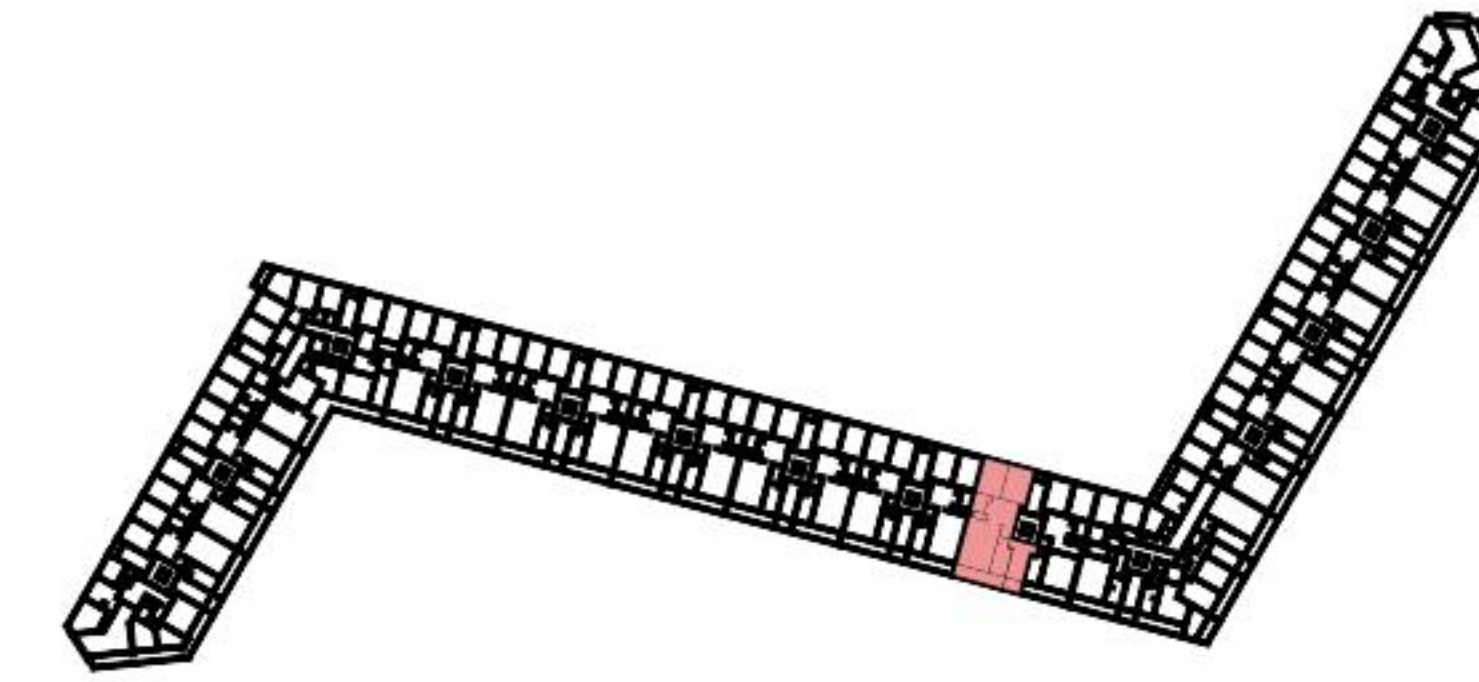

# Plan

Adresse Chemin de la Montagne 96-122, Chêne-Bougeries  
Chambre 4  
Espace à vivre 100 m<sup>2</sup>  
Etage 4. Etage

Informations sans garantie. Nous nous réservons le droit d'apporter des modifications.