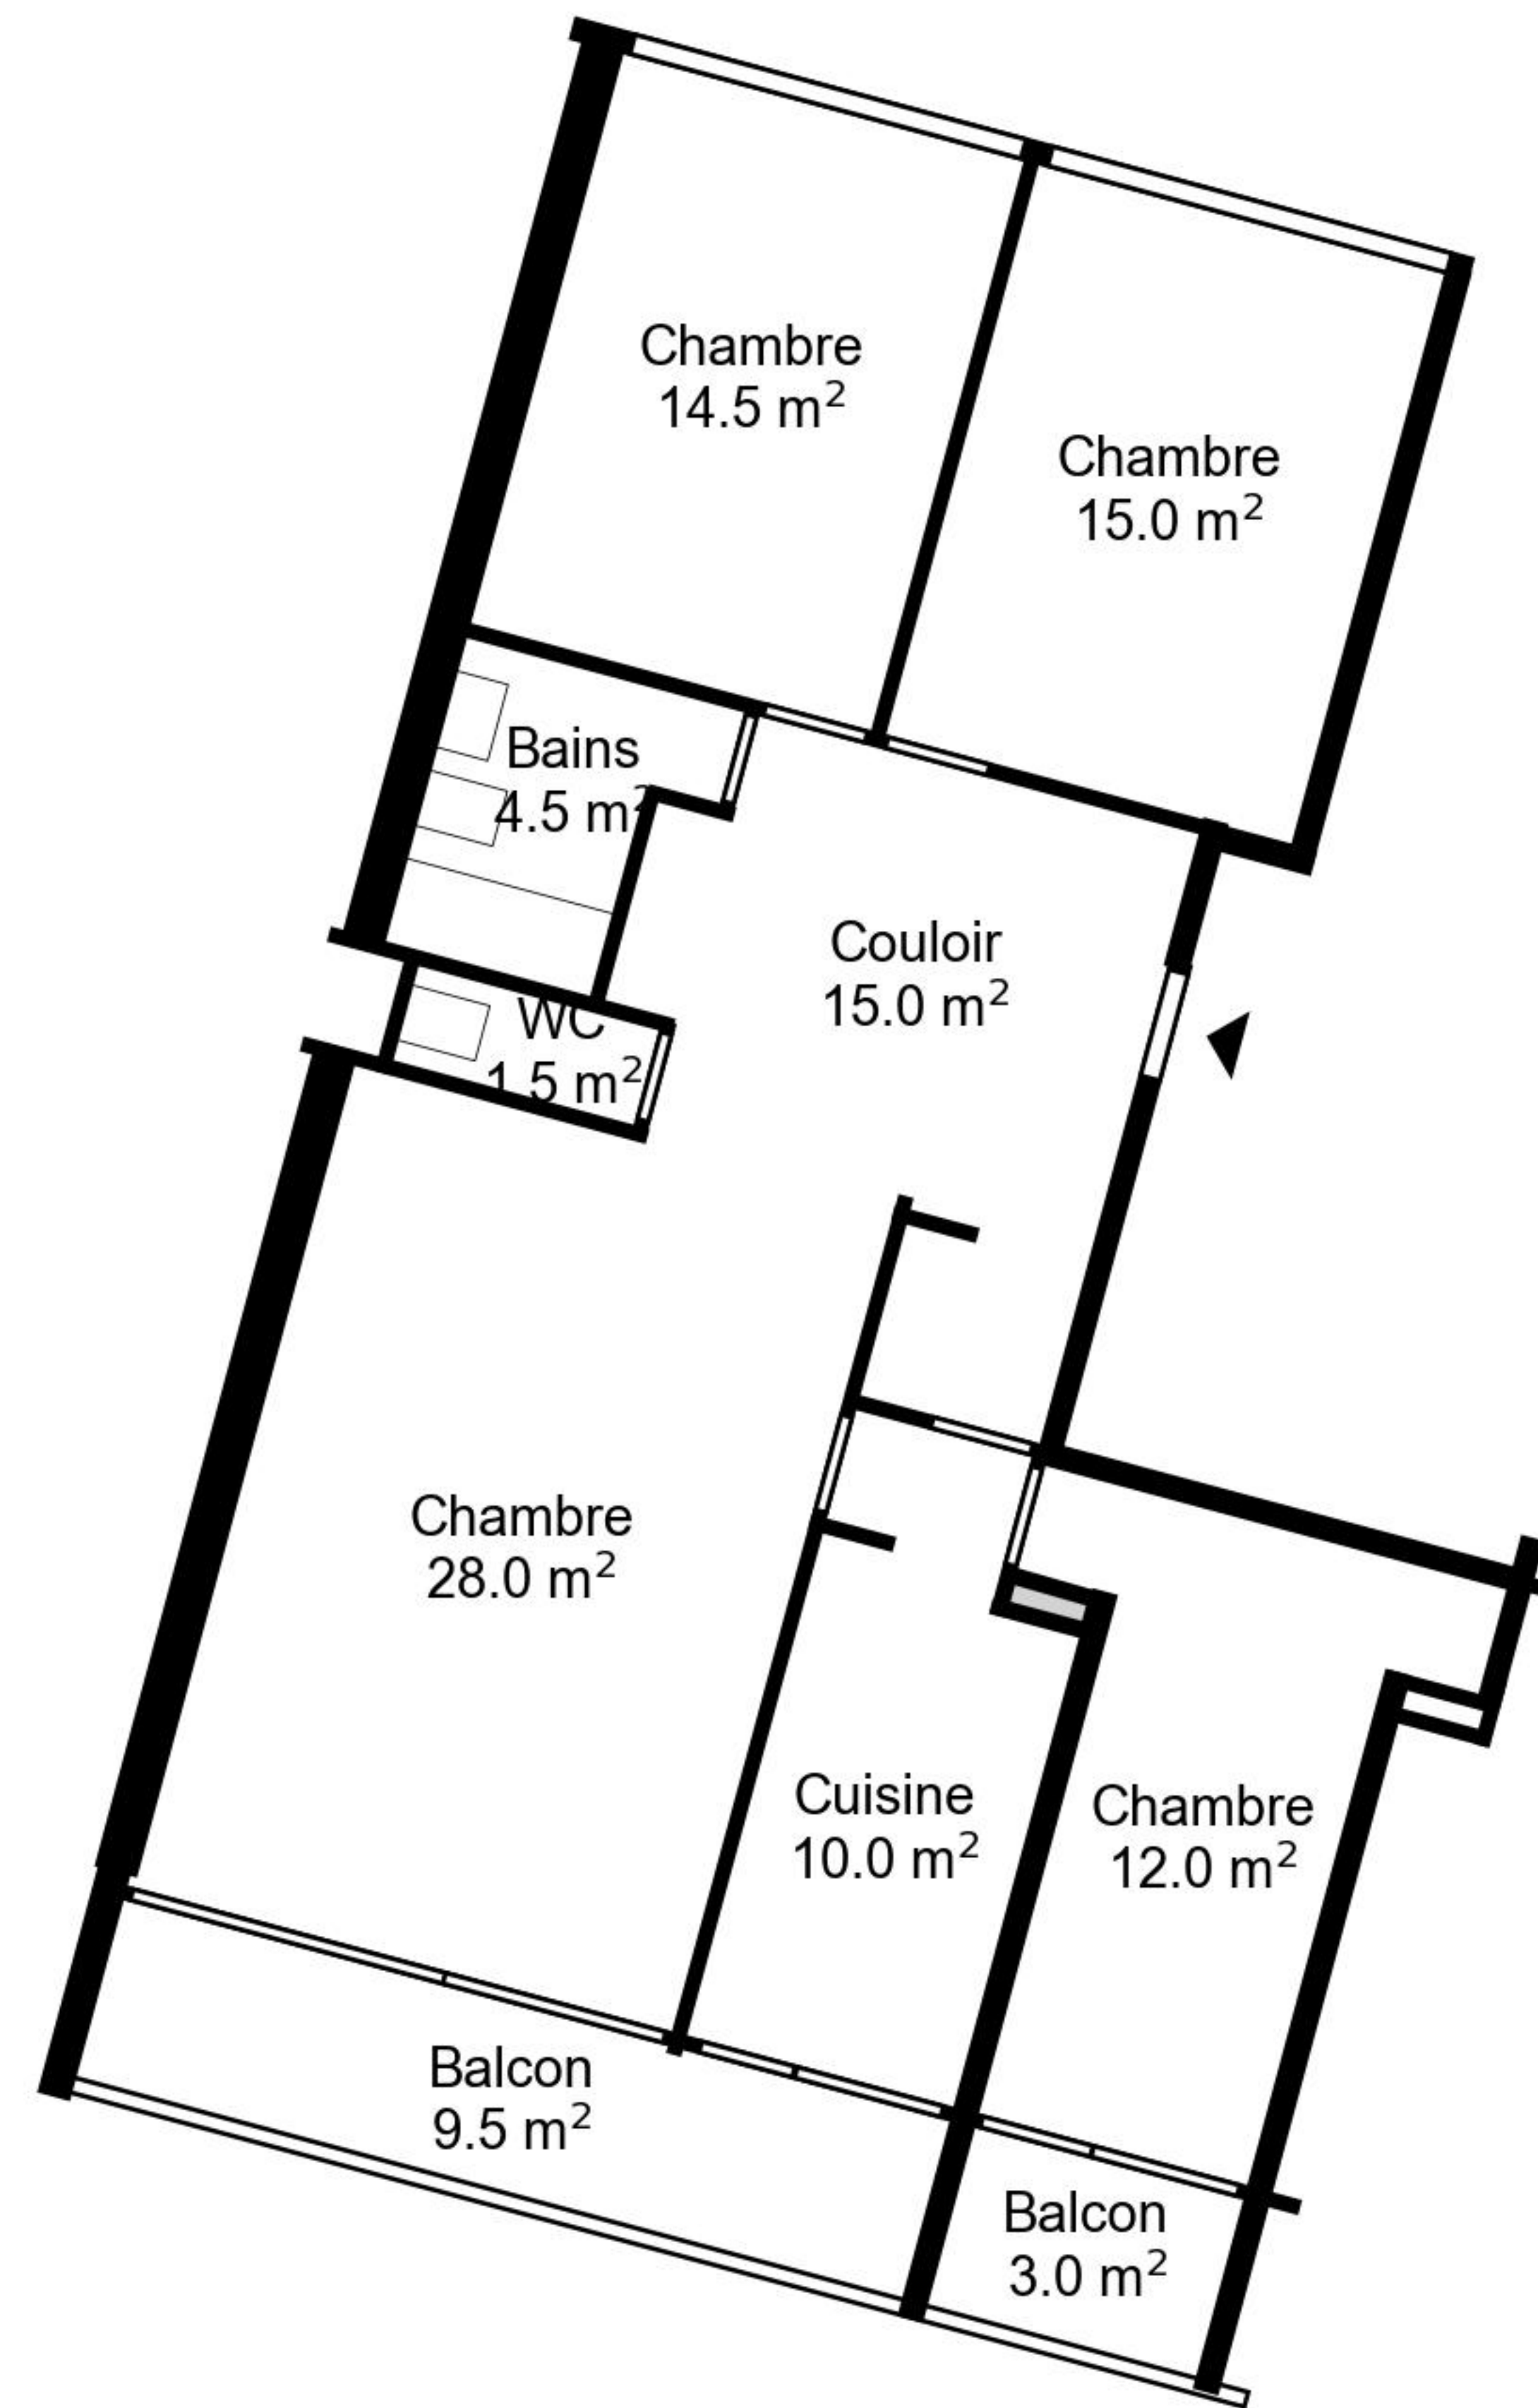

# Plan

Adresse Chemin de la Montagne 96-122, Chêne-Bougeries  
Chambre 4  
Espace à vivre 100 m<sup>2</sup>  
Etage 4. Etage

Informations sans garantie. Nous nous réservons le droit d'apporter des modifications.