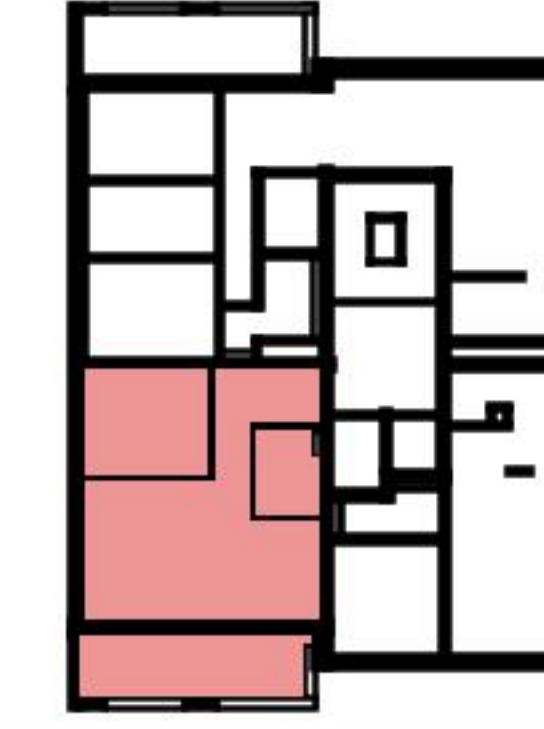

Grundriss

Adresse Schaffhausen Zur Stahlgießerei 8 02, Schaffhausen
Zimmer 2.5
Wohnfläche 62 m²
Geschoss 11. Obergeschoss

Angaben ohne Gewähr. Änderungen bleiben vorbehalten.