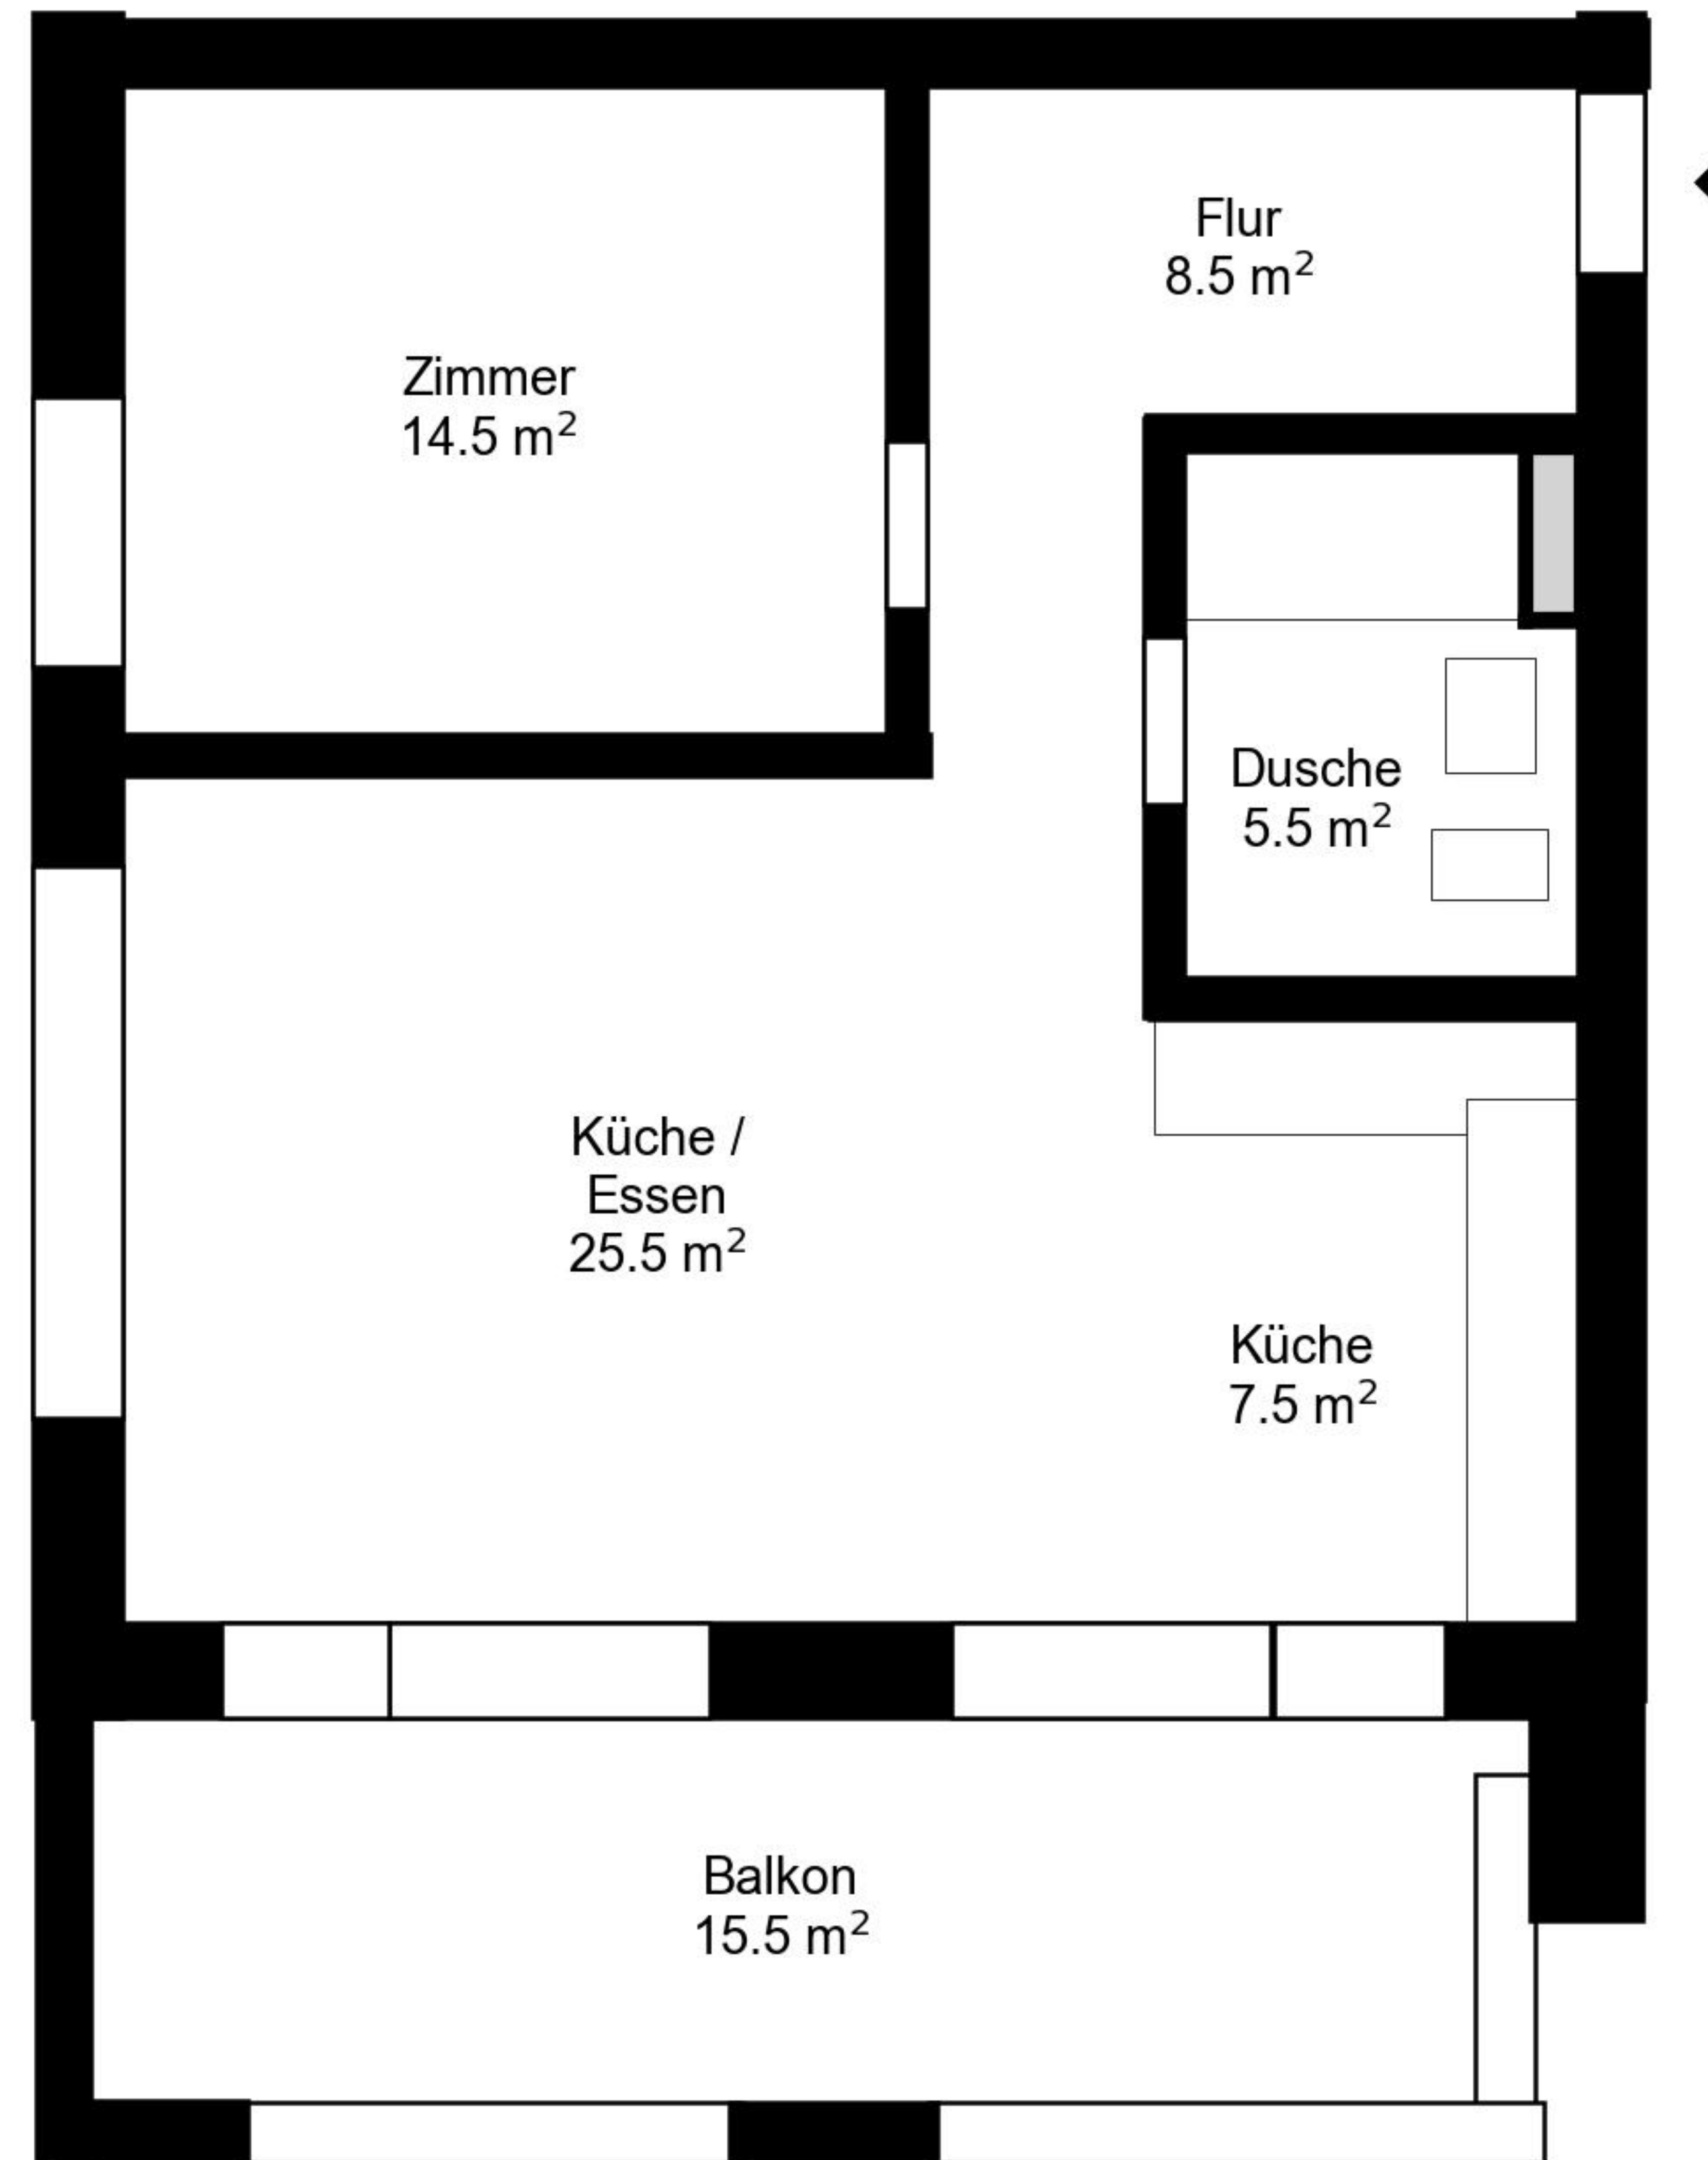

Grundriss

Adresse Schaffhausen Zur Stahlgießerei 8 02, Schaffhausen
Zimmer 2.5
Wohnfläche 62 m²
Geschoss 11. Obergeschoss

Angaben ohne Gewähr. Änderungen bleiben vorbehalten.